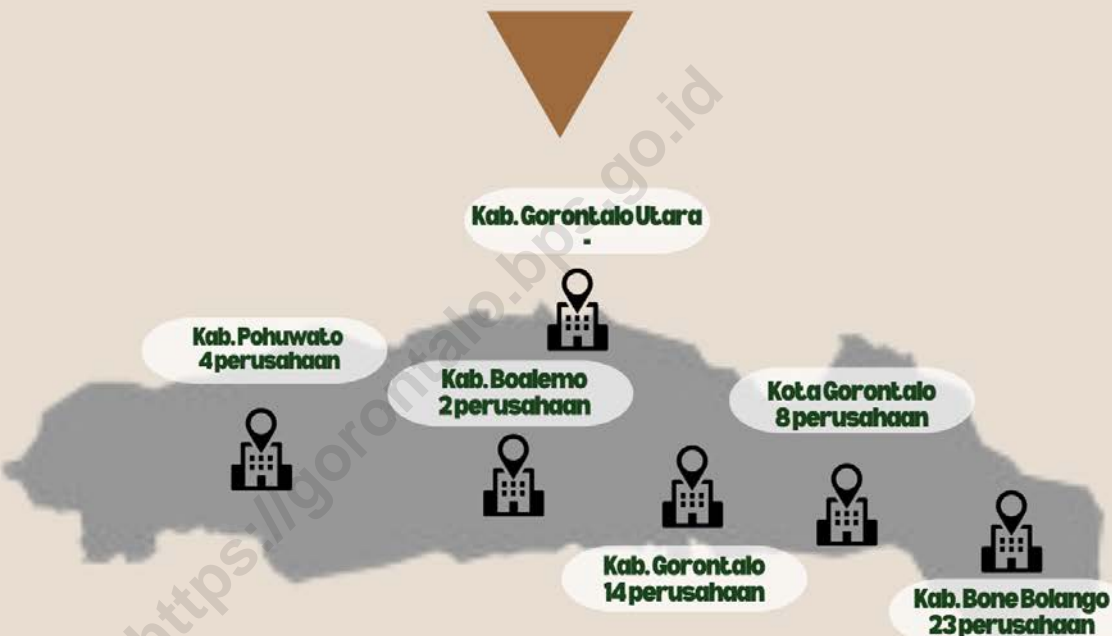

Dengan demikian jumlah perusahaan Industri Manufaktur Besar dan Sedang di Provinsi Gorontalo pada tahun 2023 naik menjadi dari 51 perusahaan dibandingkan dengan tahun 2022 (26 perusahaan).

Dengan terbitnya direktori ini, tak lupa kami haturkan terima kasih kepada para industriawan di Provinsi Gorontalo yang telah dengan tulus menjadi responden dalam pendataan yang dilakukan oleh Badan Pusat Statistik (BPS). Ucapan terima kasih juga disampaikan kepada Instansi Pemerintah yang telah menjadi sumber data untuk mendapatkan nama dan alamat perusahaan baru.

JUMLAH PERUSAHAAN INDUSTRI MANUFAKTUR BESAR DAN SEDANG DI PROVINSI GORONTALO 2023

Terdapat 51 perusahaan yang aktif di Provinsi Gorontalo pada tahun 2024

Sumber: BPS Provinsi Gorontalo

BADAN PUSAT STATISTIK
PROVINSI GORONTALO