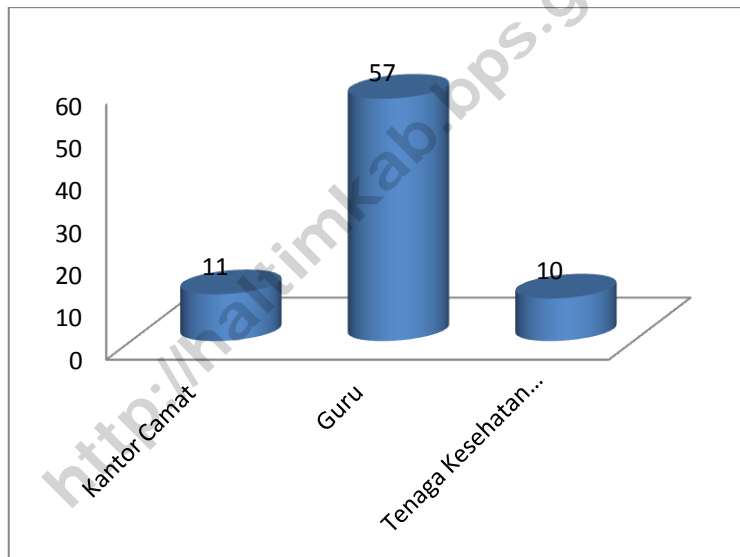

PEMERINTAHAN

PNS di Kecamatan Wasile Utara Paling Banyak adalah Berprofesi Guru

Pada Tahun 2015, PNS yang berada di Kecamatan Wasile Utara sebanyak 78 pegawai. PNS yang paling banyak adalah berprofesi sebagai guru.

Gambar 2.1. Banyaknya Pegawai Negeri Sipil di Lingkungan Pemerintah Daerah di Kecamatan Wasile Utara, 2015 (Jiwa)

Sumber : Kecamatan Wasile Utara Dalam Angka 2016

Sedangkan jika dilihat dari jenis kelamin, PNS yang berjenis kelamin laki-laki lebih banyak dibandingkan PNS berjenis kelamin perempuan. Pada tahun 2015, jumlah PNS laki-laki ada sebanyak 53 orang atau sekitar 68 persen, sedangkan jumlah pegawai perempuan ada sebanyak 25 orang atau sekitar 32 persen.