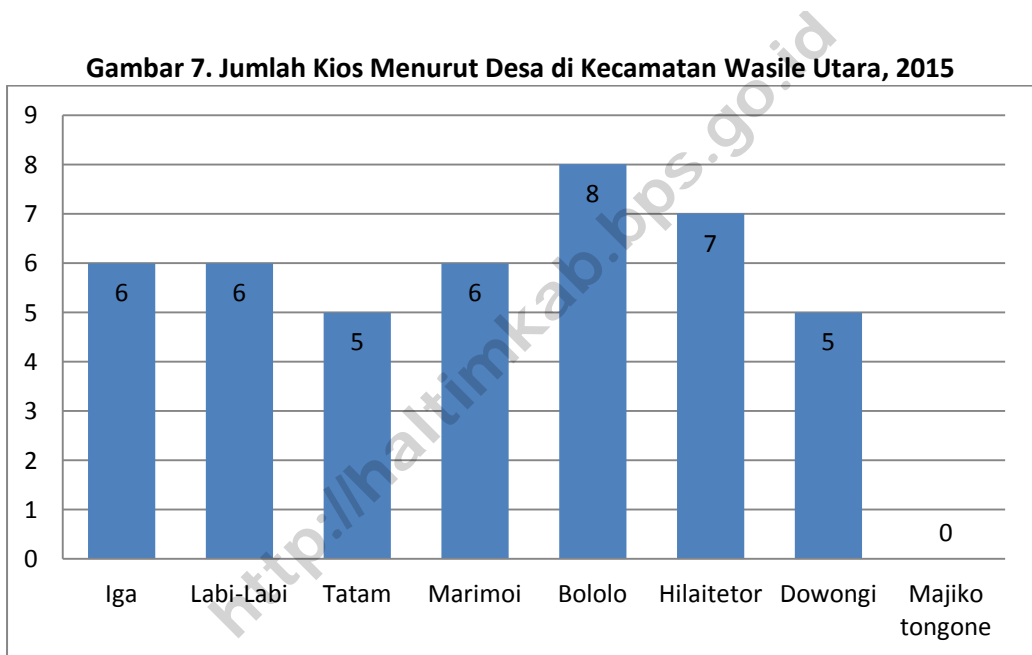

PERDAGANGAN

VII

Pada tahun 2015, berdasarkan data dari Dinas Perindustrian dan Perdagangan, terdapat 7 pedagang kecil dan 1 pedagang menengah di Kecamatan Wasile Utara. Adapun untuk sarana perdagangan, di tahun 2015, Kecamatan Wasile Utara terdapat 33 kios dan 5 toko.

Sumber: Kecamatan Wasile Utara Dalam Angka, 2016

Pada tahun 2015, berdasarkan data dari Dinas Koperasi dan UKM, terdapat 3 koperasi di Kecamatan Wasile Utara, dimana semuanya tidak aktif beroperasi.