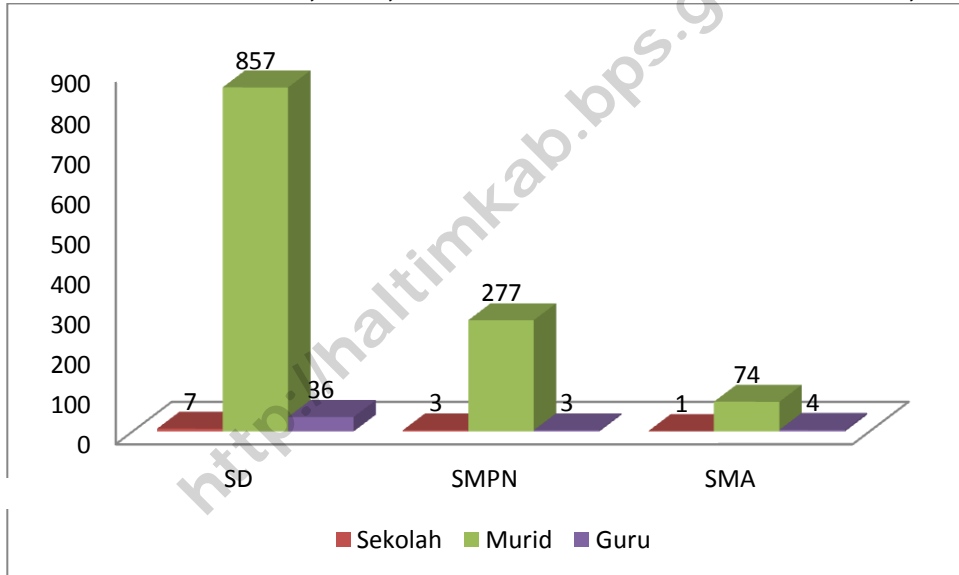

Gambar 2.2. Persentase Pegawai Negeri Sipil di Kecamatan Wasile Utara Menurut Jenis Kelamin, 2015

Sumber : Kecamatan Wasile Utara Dalam Angka 2016

PENDUDUK

III

Populasi penduduk Kecamatan Wasile Utara diperkirakan mencapai 4.970 jiwa pada tahun 2015. Desa yang memiliki penduduk paling banyak diperkirakan adalah Desa Labi-Labi yaitu sebanyak 1.044 jiwa. Luas wilayah Kecamatan Wasile Utara sekitar 474,90 km², setiap km² ditempati penduduk sekitar 11–12 orang pada tahun 2015.

Gambar 3. Proyeksi Penduduk Menurut Desa di Kecamatan Wasile Utara, 2015

Sumber: Kecamatan Wasile Utara Dalam Angka 2016

Secara umum jumlah penduduk laki-laki lebih banyak dibandingkan jumlah penduduk Perempuan. Hal ini dapat ditunjukkan oleh sex ratio yang nilainya lebih besar dari 100. Pada tahun 2015, untuk setiap 100 penduduk perempuan terdapat sekitar 110 penduduk laki-laki di Kecamatan Wasile Utara.

IV

PENDIDIKAN

Sekolah Menengah Pertama (SMP) di Kecamatan Wasile Utara terdapat di Desa Labi-Labi, Desa Bololo, dan Desa Hilaitetor. Sementara itu Sekolah Menengah Atas (SMA) berada di Desa Labi-Labi.

Gambar 4. Jumlah Murid, Guru, dan Sekolah di Kecamatan Wasile Utara, 2015