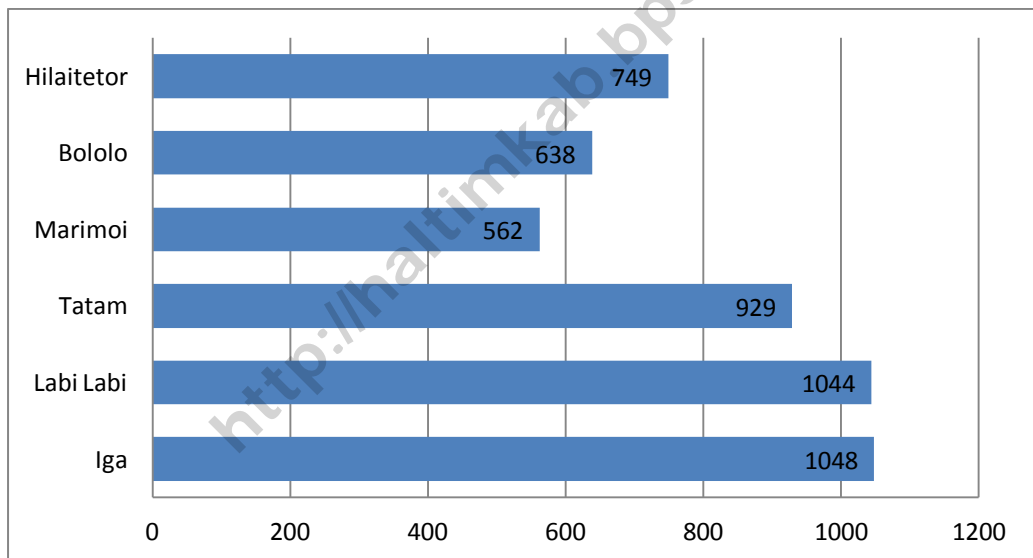

Gambar 2.1. Banyaknya Pegawai Negeri Sipil di Lingkungan Pemerintah Daerah di Kecamatan Wasile Utara, 2015 (Jiwa)

Sumber : Kecamatan Wasile Utara Dalam Angka 2016

Sedangkan jika dilihat dari jenis kelamin, PNS yang berjenis kelamin laki-laki lebih banyak dibandingkan PNS berjenis kelamin perempuan. Pada tahun 2015, jumlah PNS laki-laki ada sebanyak 53 orang atau sekitar 68 persen, sedangkan jumlah pegawai perempuan ada sebanyak 25 orang atau sekitar 32 persen.

Gambar 2.2. Persentase Pegawai Negeri Sipil di Kecamatan Wasile Utara Menurut Jenis Kelamin, 2015

Sumber : Kecamatan Wasile Utara Dalam Angka 2016

PENDUDUK

III

Populasi penduduk Kecamatan Wasile Utara diperkirakan mencapai 4.970 jiwa pada tahun 2015. Desa yang memiliki penduduk paling banyak diperkirakan adalah Desa Labi-Labi yaitu sebanyak 1.044 jiwa. Luas wilayah Kecamatan Wasile Utara sekitar 474,90 km², setiap km² ditempati penduduk sekitar 11–12 orang pada tahun 2015.

Gambar 3. Proyeksi Penduduk Menurut Desa di Kecamatan Wasile Utara, 2015

Sumber: Kecamatan Wasile Utara Dalam Angka 2016

Secara umum jumlah penduduk laki-laki lebih banyak dibandingkan jumlah penduduk Perempuan. Hal ini dapat ditunjukkan oleh sex ratio yang nilainya lebih besar dari 100. Pada tahun 2015, untuk setiap 100 penduduk perempuan terdapat sekitar 110 penduduk laki-laki di Kecamatan Wasile Utara.