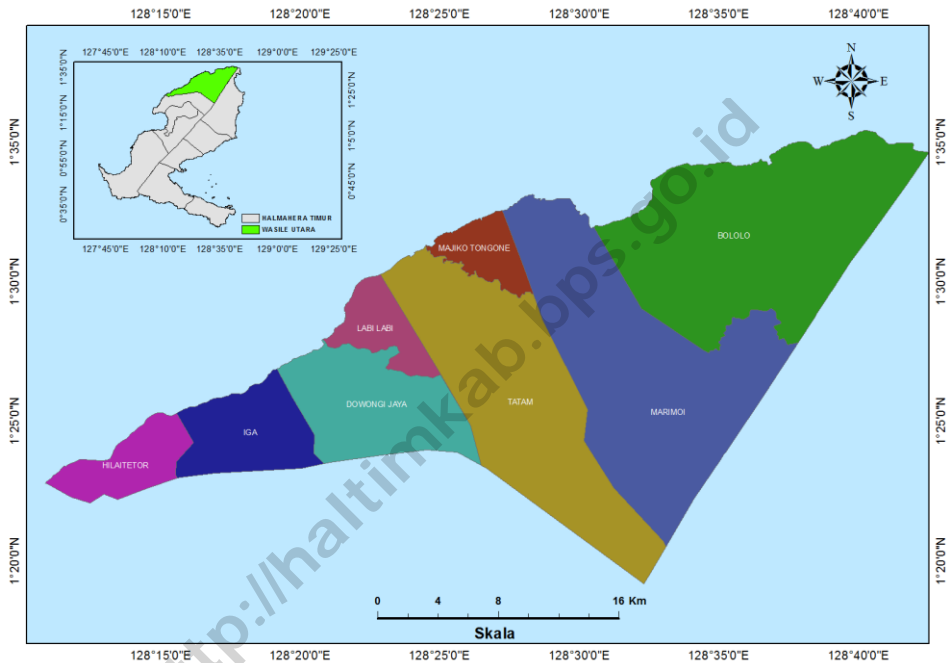

DAFTAR GAMBAR

	Halaman
Gambar 1. Peta Kecamatan Wasile Utara	1
Gambar 2.1 Banyaknya Pegawai Negeri Sipil di Lingkungan Pemerintah Daerah Kecamatan Wasile Utara, 2015	2
Gambar 2.2 Persentase Pegawai Negeri Sipil di Kecamatan Kota Maba Menurut Jenis Kelamin, 2015	3
Gambar 3. Proyeksi Penduduk Menurut Desa di Kecamatan Wasile Utara, 2015	4
Gambar 4. Jumlah Murid, Guru, dan Sekolah di Kecamatan Wasile Utara, 2015	5
Gambar 7. Jumlah Kios Tiap Desa di Kecamatan Wasile Utara, 2015	9
Gambar 8. Presentase Kondisi Jalan di Kecamatan Wasile Utara (persen), 2015	10

DAFTAR LAMPIRAN

	Halaman
Tabel 1. Daftar Nama Kepala Desa Kecamatan Wasile Utara, 2015	13
Tabel 2. Banyaknya Pegawai Negeri Sipil di Lingkungan Pemerintah Daerah di Kecamatan Wasile Utara, 2015	13
Tabel 3. Jumlah Klinik Keluarga Berencana(KKB) dan Pos Pelayanan Keluarga Berencana Desa (PPKBD) Menurut Desa di Kecamatan Wasile Utara	14
Tabel 4. Jumlah Tempat Peribadatan Menurut Desa di Kecamatan Wasile Utara	14
Tabel 5. Jumlah Sarana Perdagangan Menurut Desa di Kecamatan Wasile Utara, 2015	15
Tabel 6. Panjang Jalan Menurut Desa dan Pemerintah yang Berwenang Mengelolanya di Kecamatan Wasile Utara (km), 2015	15

GEOGRAFI

Wilayah Daratan Terluas Di Kecamatan Wasile Utara yaitu Desa Kakaraino

Gambar 1. Peta Kecamatan Wasile Utara

Sumber : Kecamatan Wasile Utara Dalam Angka 2016

Secara geografi wilayah Kecamatan Wasile Utara berbatasan dengan Kecamatan Wasile Utara Utara di sebelah utara, di sebelah timur terdapat Teluk Buli, di Selatan berbatasan dengan Kecamatan Wasile Utara dan Teluk Buli, sedangkan di sebelah barat terdapat Kecamatan Wasile. Wilayah Kecamatan Wasile Utara terdiri dari 10 desa, antara lain Labi-labi sebagai ibu kota Kecamatan, Desa Bobolo, Desa Marimoi, Desa Majiko Tongone, Desa Tatam, Desa Dowongi Jaya, Desa Iga, dan Desa Hilaitetor.