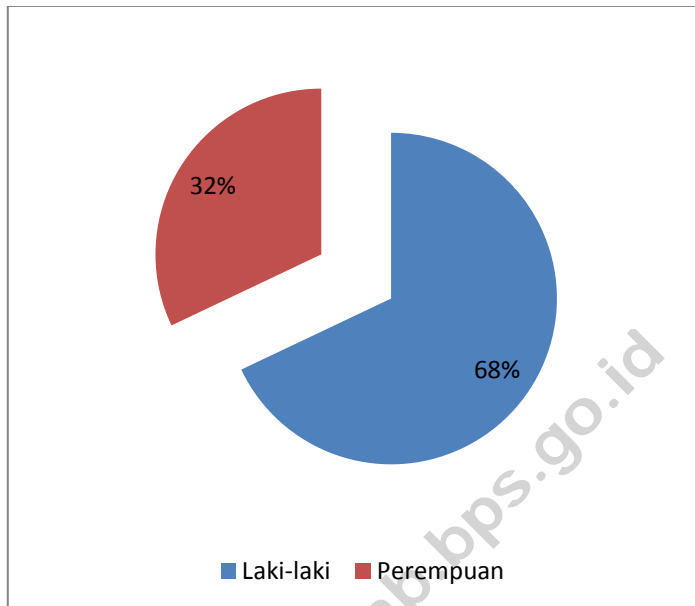

GEOGRAFI

Wilayah Daratan Terluas Di Kecamatan Wasile Utara yaitu Desa Kakaraino

Gambar 1. Peta Kecamatan Wasile Utara

Sumber : Kecamatan Wasile Utara Dalam Angka 2016

Secara geografi wilayah Kecamatan Wasile Utara berbatasan dengan Kecamatan Wasile Utara Utara di sebelah utara, di sebelah timur terdapat Teluk Buli, di Selatan berbatasan dengan Kecamatan Wasile Utara dan Teluk Buli, sedangkan di sebelah barat terdapat Kecamatan Wasile. Wilayah Kecamatan Wasile Utara terdiri dari 10 desa, antara lain Labi-labi sebagai ibu kota Kecamatan, Desa Bobolo, Desa Marimoi, Desa Majiko Tongone, Desa Tatam, Desa Dowongi Jaya, Desa Iga, dan Desa Hilaitetor.

PEMERINTAHAN

PNS di Kecamatan Wasile Utara Paling Banyak adalah Berprofesi Guru

Pada Tahun 2015, PNS yang berada di Kecamatan Wasile Utara sebanyak 78 pegawai. PNS yang paling banyak adalah berprofesi sebagai guru.

Gambar 2.1. Banyaknya Pegawai Negeri Sipil di Lingkungan Pemerintah Daerah di Kecamatan Wasile Utara, 2015 (Jiwa)

Sumber : Kecamatan Wasile Utara Dalam Angka 2016

Sedangkan jika dilihat dari jenis kelamin, PNS yang berjenis kelamin laki-laki lebih banyak dibandingkan PNS berjenis kelamin perempuan. Pada tahun 2015, jumlah PNS laki-laki ada sebanyak 53 orang atau sekitar 68 persen, sedangkan jumlah pegawai perempuan ada sebanyak 25 orang atau sekitar 32 persen.

Gambar 2.2. Persentase Pegawai Negeri Sipil di Kecamatan Wasile Utara Menurut Jenis Kelamin, 2015

Sumber : Kecamatan Wasile Utara Dalam Angka 2016

PENDUDUK

III

Populasi penduduk Kecamatan Wasile Utara diperkirakan mencapai 4.970 jiwa pada tahun 2015. Desa yang memiliki penduduk paling banyak diperkirakan adalah Desa Labi-Labi yaitu sebanyak 1.044 jiwa. Luas wilayah Kecamatan Wasile Utara sekitar 474,90 km², setiap km² ditempati penduduk sekitar 11–12 orang pada tahun 2015.