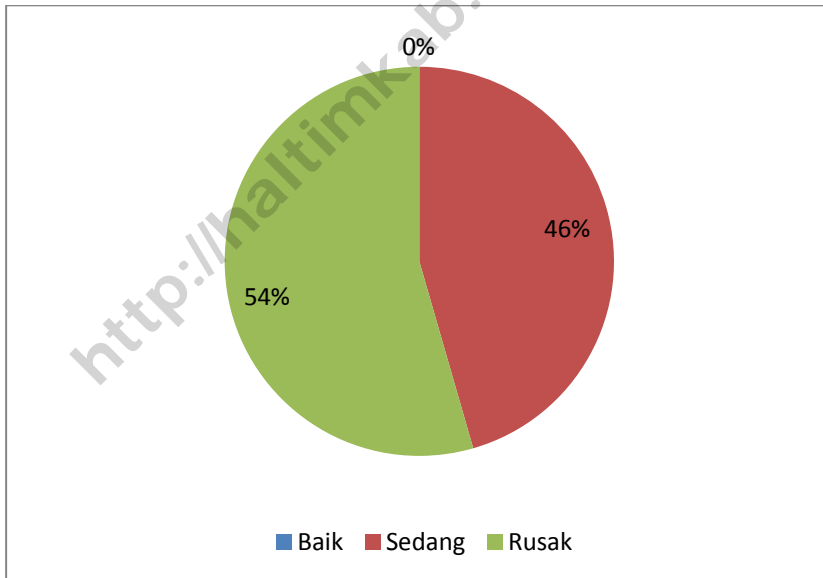

VIII

TRANSPORTASI

Sebagian Besar ondisi Jalan di Kecamatan Wasile Utara dalam Kondisi Baik

Wilayah Kecamatan Wasile Utara sebagian besar berada di daratan Pulau Halmahera, hal ini menunjukkan bahwa transportasi yang bisa dipakai adalah alat transportasi darat seperti motor, mobil atau angkutan darat lainnya. Oleh karena itu, sarana jalan menjadi sangat penting untuk memfasilitasi arus transportasi masyarakat Kecamatan Wasile Utara. Berikut kondisi jalan di Kecamatan Wasile Utara pada tahun 2015.

Gambar 8. Persentase Kondisi Jalan di Kecamatan Wasile Utara (persen), 2015

Sumber: Kecamatan Wasile Utara Dalam Angka 2016

Jalan dalam kondisi sedang memiliki persentase 54 persen, lalu kondisi rusak dengan persentase 36 persen, dan kondisi jalan rusak sebesar 46 persen dari total jalan yang ada di Kecamatan Wasile Utara.