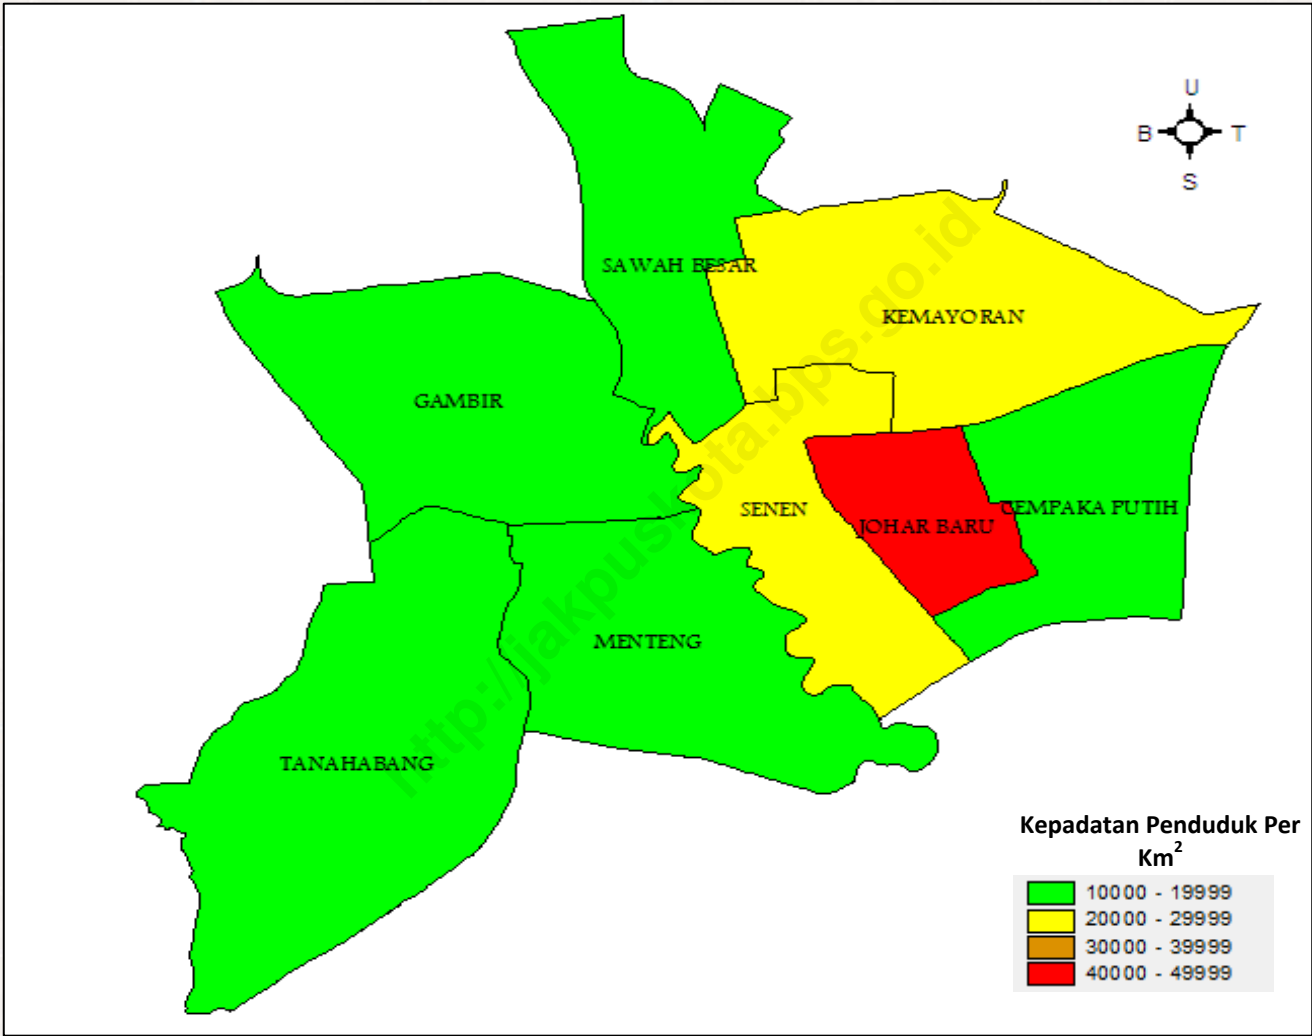

Kepadatan Penduduk Kota Administrasi
Jakarta Pusat Menurut Kecamatan 2010