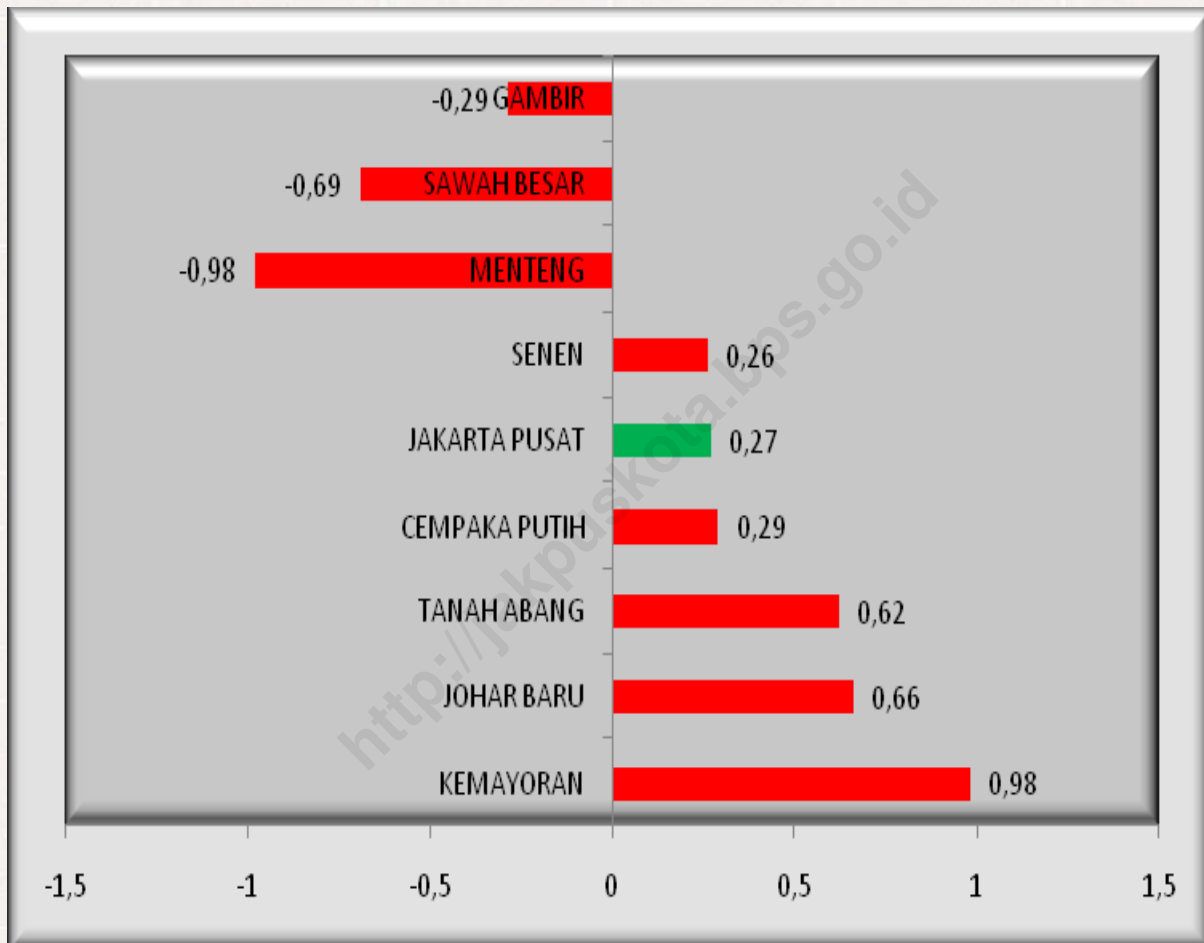

Laju Pertumbuhan Penduduk Per Tahun Kota Administrasi Jakarta Pusat Tahun 2000-2010