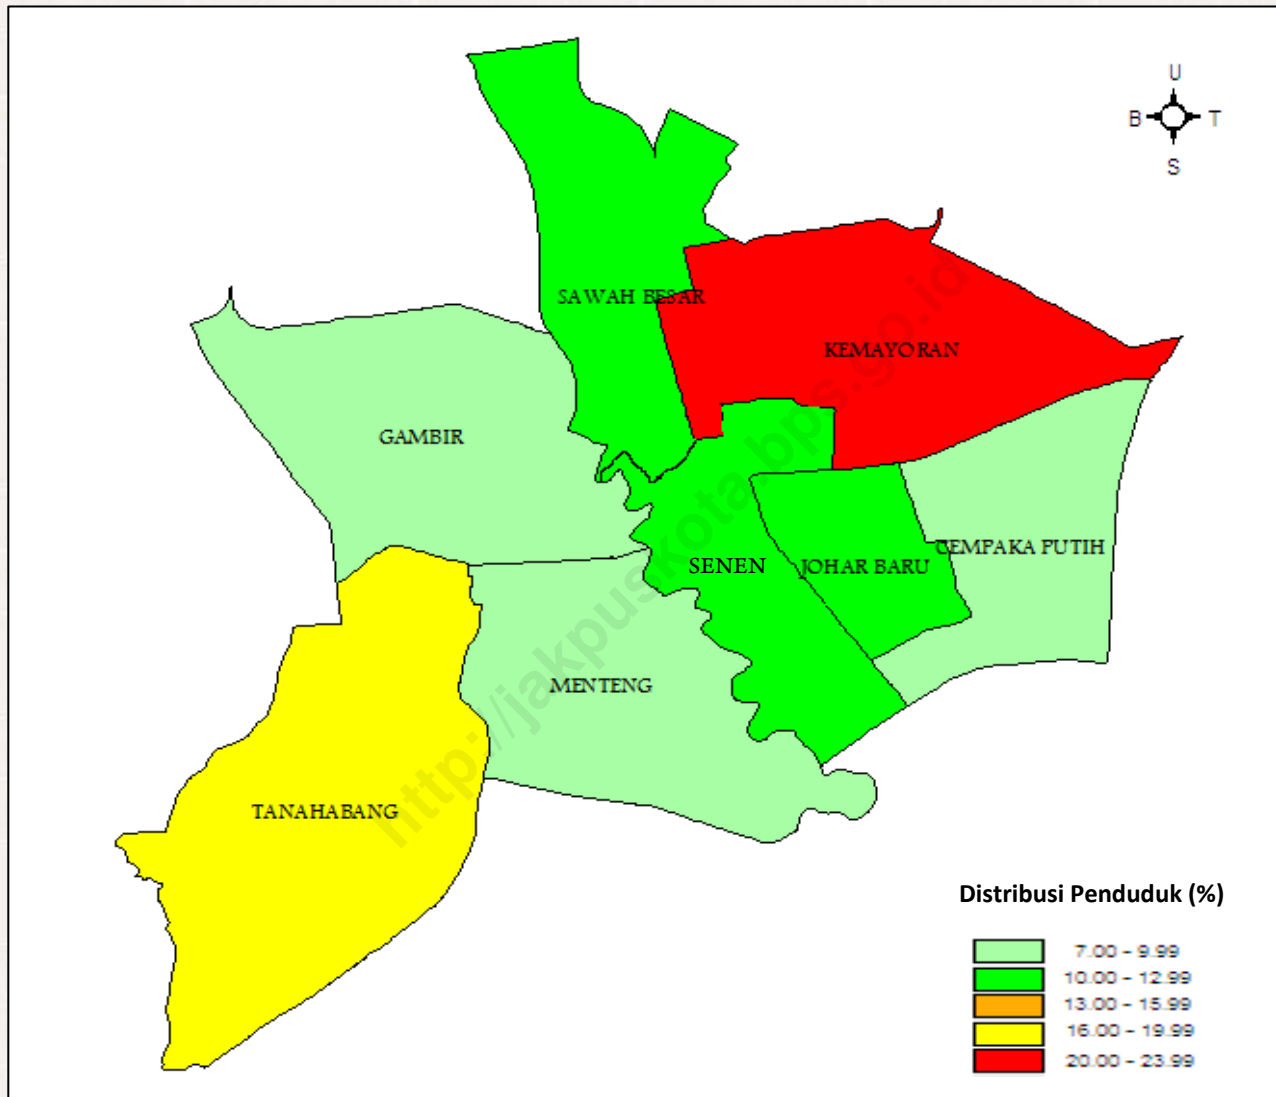

**Distribusi Penduduk Kota Administrasi
Jakarta Pusat menurut Kecamatan 2010**