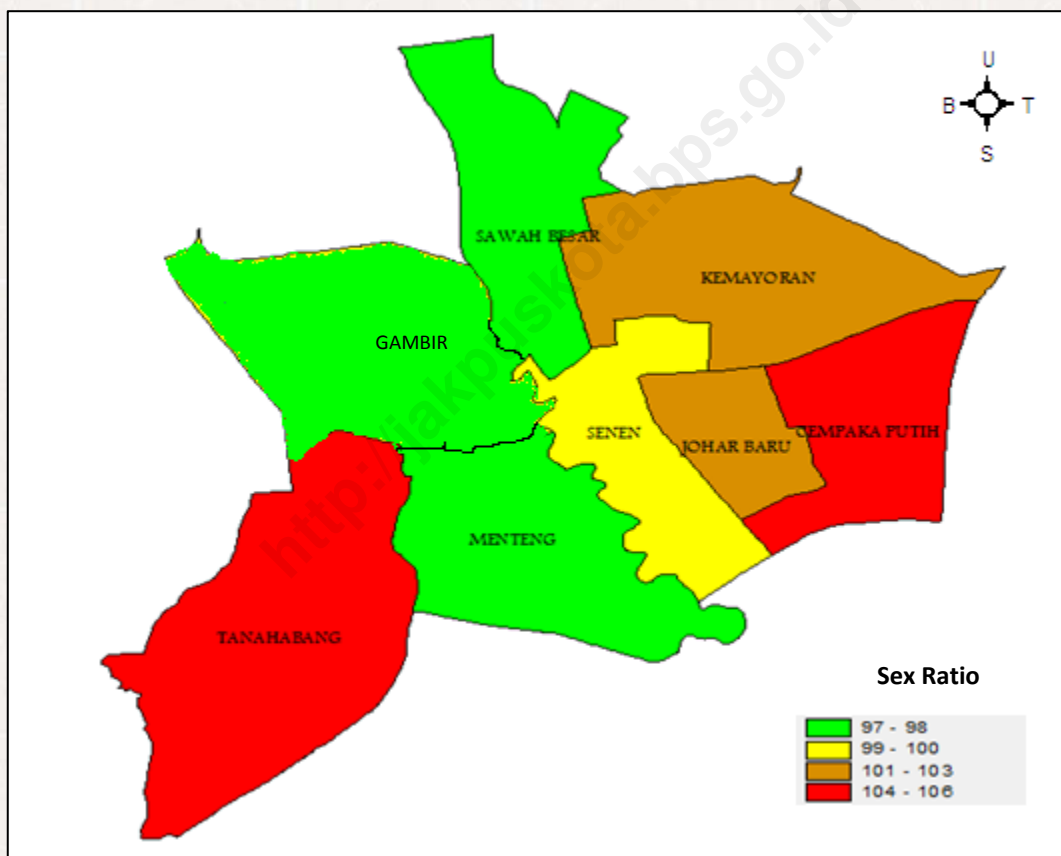

Sex Ratio Kota Administrasi Jakarta Pusat

Sex ratio penduduk Jakarta Pusat adalah sebesar 102, yang artinya jumlah penduduk laki-laki 2 persen lebih banyak dibandingkan jumlah penduduk perempuan, atau setiap 100 perempuan terdapat 102 laki-laki. Sex ratio terbesar terdapat di Kecamatan Cempaka Putih yakni sebesar 106 dan yang terkecil terdapat di Kecamatan Sawah Besar yakni sebesar 97.