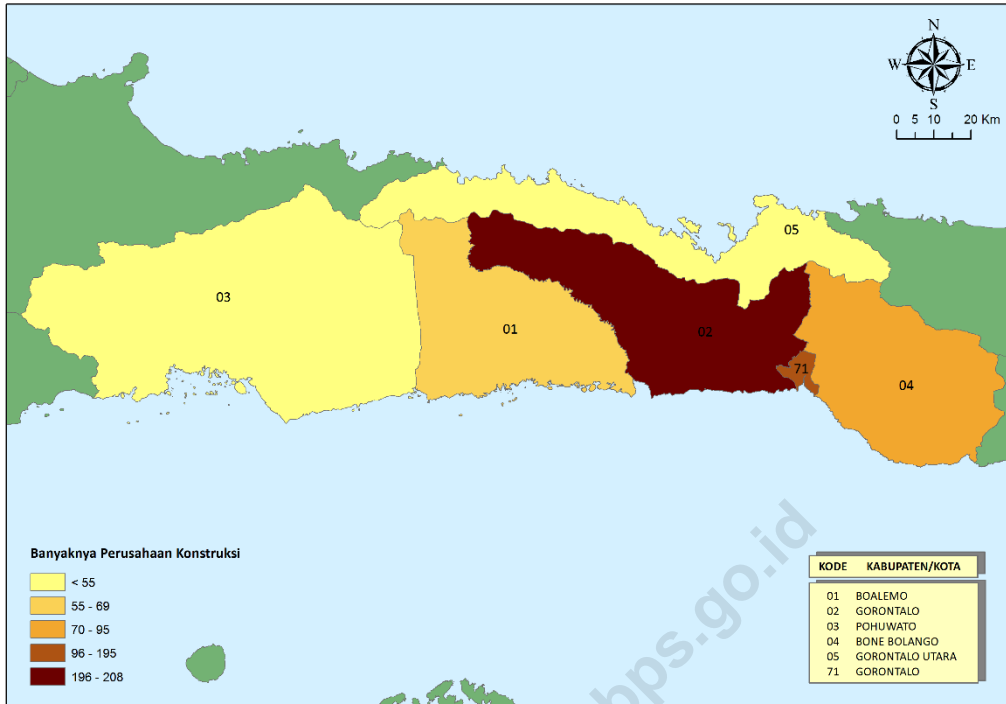

Gambar 1. Sebaran Perusahaan Konstruksi di Provinsi Gorontalo menurut Kabupaten/Kota Tahun 2023