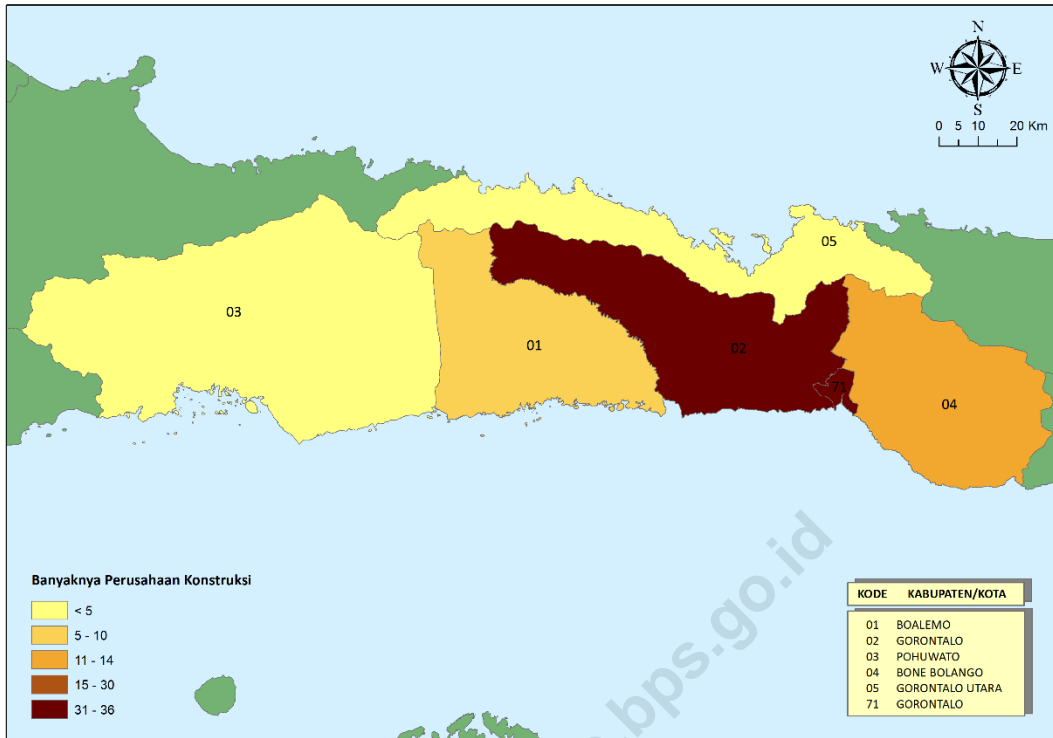

Gambar 3. Sebaran Perusahaan Konstruksi Skala Menengah di Provinsi Gorontalo menurut Kabupaten/Kota Tahun 2023