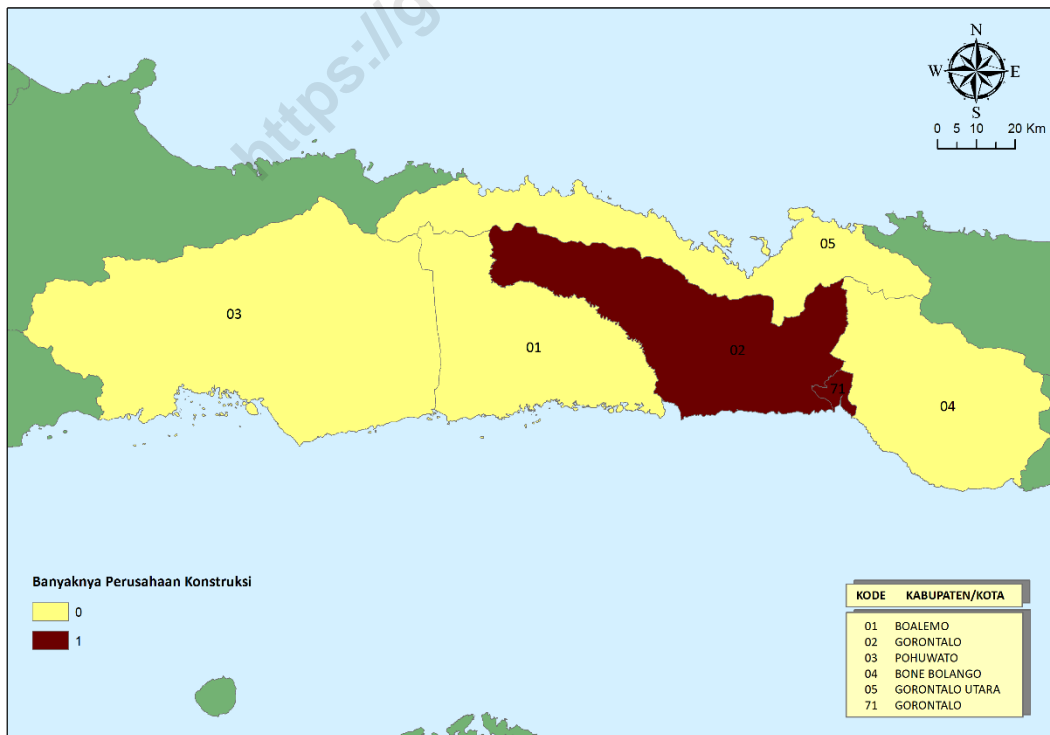

Gambar 4. Sebaran Perusahaan Konstruksi Skala Besar di Provinsi Gorontalo menurut Kabupaten/Kota Tahun 2023