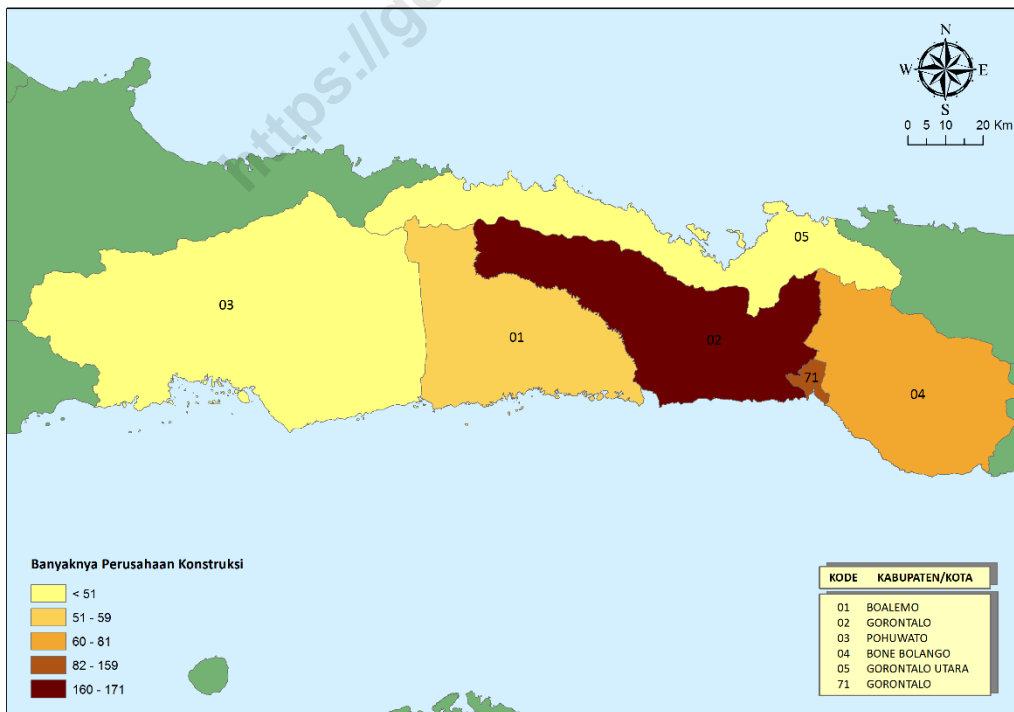

Gambar 2. Sebaran Perusahaan Konstruksi Skala Kecil di Provinsi Gorontalo menurut Kabupaten/Kota Tahun 2023