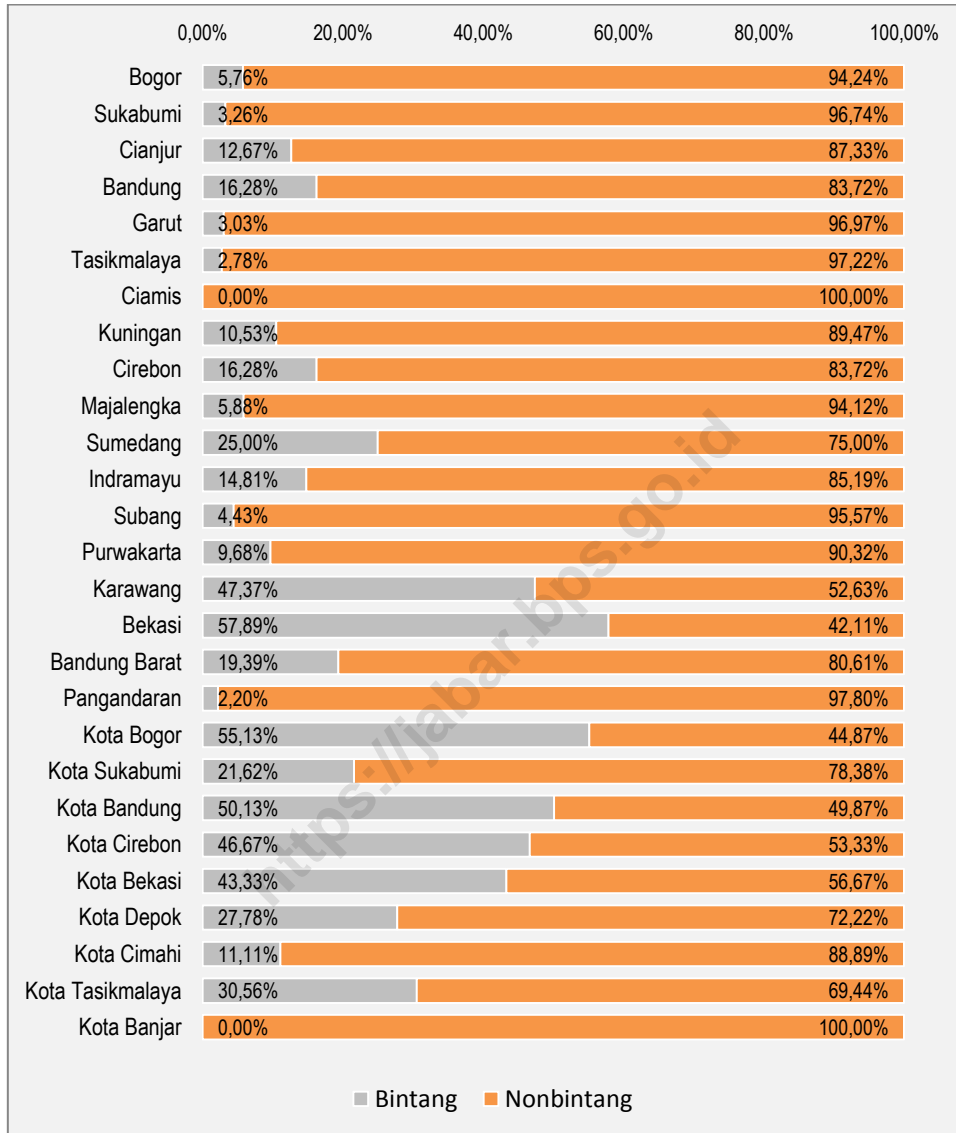

Tabel 2.1
Daftar Nama Hotel Bintang Kabupaten Bogor

Gambar 2.1

Persentase Usaha Akomodasi Menurut Klasifikasi dan Kabupaten/Kota di Provinsi Jawa Barat, 2021

Tabel 2.1
Daftar Nama Hotel Bintang Kabupaten Bogor

NO	HOTEL/USAHA AKOMODASI	ALAMAT	JUMLAH KAMAR YANG TERSEDIA
(1)	(2)	(3)	(4)
1	ASTON SENTUL LAKE RESORT CONVERENTION CENTRE	JL. PAKUAN NO. 3 BABAKAN MADANG	220
2	CAMP HULU CAI RESORT	KP CIBEDUG	42
3	CIPAYUNG ASRI HOTEL	JL RAYA PUNCAK KM. 75 NO 88	41
4	CITRA CIKOPO HOTEL	JL ARION III NO17 KOPO - CISARUA	64
5	EVER GREEN HOTEL HIJAU LESTARI	JL RAYA PUNCAK KM. 84 TUGU	110
6	GENGGONG 2 HOTEL	JL RAYA CILEUNGSII JONGGOL KM. 1	14
7	GRAND CEMPAKA RESORT GRAND JAYA RAYA RESORT	JL RAYA PUNCAK KM 17 CIPAYUNG BOGOR	83
8	GRAND DIARA HOTEL	JL RAYA PUNCAK KM 77 KAMPUNG LEUWIMALANG	80
9	GRAND ORRI HOTEL	JL MAYOR OKING JAYA ATMAJA NO 01	123
10	GRAND PESONA HOTEL	KP. CIMANDE HILIR RT 01/01	93
11	GRAND PRIORITAS HOTEL	JL RAYA PUNCAK KM. 83 RT 01/01 CISARUA	66
12	GREEN WATANA HOTEL	JL JUANDA F3 R.21 SENTUL CITY	36
13	HARRIS HOTEL	JL. JEND SUDIRMAN NO. 1 SENTUL CITY	159
14	HIGHLAND PARK RESORT HOTEL	JL CIAPUS CURUG NANGKA KP SINARWANGI,SUKAJADI	35
15	HOTEL HORISON VHIANA BHUVANA CIAWI	KH RM TOHA, BENDUNGAN	103
16	HOTEL ROYAL TULIP GOLF RESORT GUNUNG GEULIS GOLF COUNTRY CLUB	JL PASIR ANGIN, GADOG	173
17	IBIS STYLES BOGOR RAYA	JL GOLF ESTATE BOGOR RAYA, SUKARAJA	205