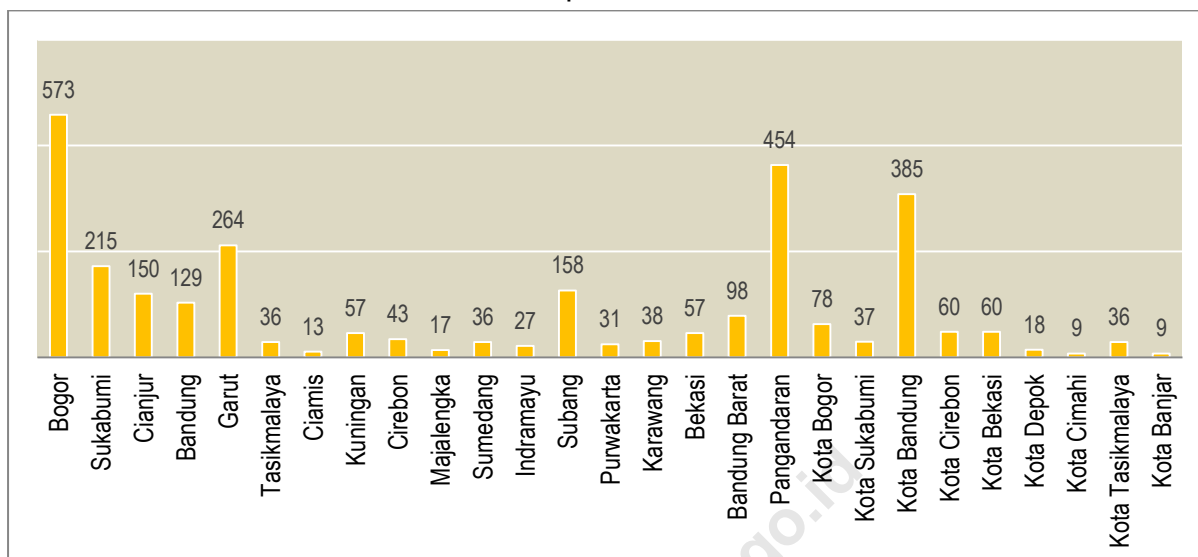

Jumlah perusahaan penyediaan akomodasi di Provinsi Jawa Barat hasil updating direktori tahun 2021 sebanyak 3.088 usaha. Menurut klasifikasi, jumlah hotel bintang sebanyak 521 usaha (16,87 persen) sedangkan nonbintang sebanyak 2.567 usaha (83,13 persen). Hotel bintang terbanyak di Kota Bandung sebanyak 193 usaha atau 37,04 persen dari total hotel bintang di Provinsi Jawa Barat. Dari hasil updating, tidak terdapat hotel bintang di 2 kabupaten/kota yaitu di Kabupaten Ciamis, dan Kota Banjar. Sementara jumlah akomodasi nonbintang terbanyak di Kabupaten Bogor sebanyak 540 usaha atau 21,04 persen dari total akomodasi nonbintang di Provinsi Jawa Barat dan Kabupaten Pangandaran menempati posisi kedua dengan jumlah akomodasi nonbintang sebanyak 444 usaha atau 17,30 persen, menempati posisi kedua kabupaten/kota dengan jumlah akomodasi nonbintang terbanyak.