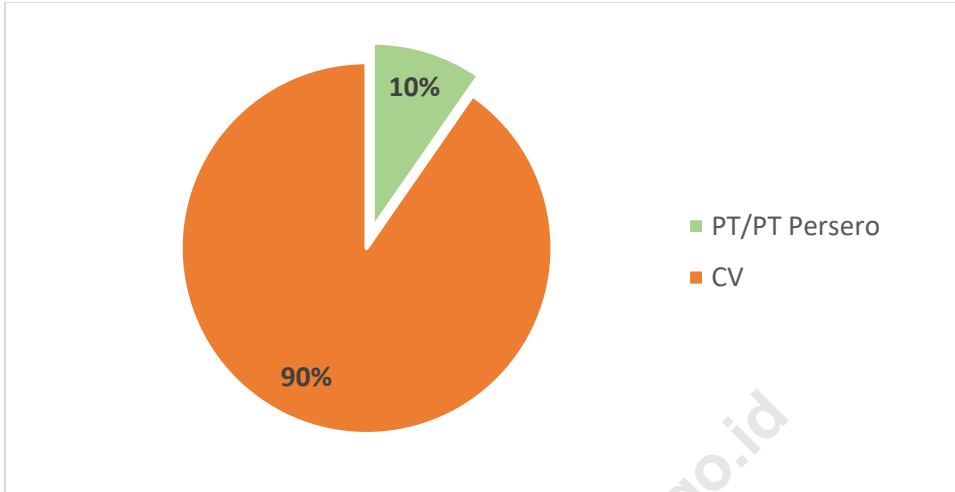

Gambar 2. Persentase Perusahaan Konstruksi Menurut Badan Usaha di Kabupaten Wajo Tahun 2020

Ditinjau dari skala usahanya, perusahaan/usaha konstruksi di Kabupaten Wajo mayoritas berskala kecil yaitu sebesar 86,05 persen, sedangkan untuk perusahaan/usaha yang paling sedikit adalah perusahaan berskala besar yaitu sebesar 0,64 persen. Jika dilihat dari bentuk usahanya, perusahaan konstruksi di Kabupaten Wajo tahun 2020 sebagian besar berbadan usaha CV dengan persentase sebesar 90,34 persen atau sebanyak 421 perusahaan/usaha, dan PT/ PT persero sebesar 9,66 persen atau sebanyak 45 perusahaan/usaha, serta tidak ditemukan usaha pelaksana konstruksi di tahun 2020 dengan bentuk usaha firma, koperasi, perwakilan perusahaan /lembaga asing dan lainnya.