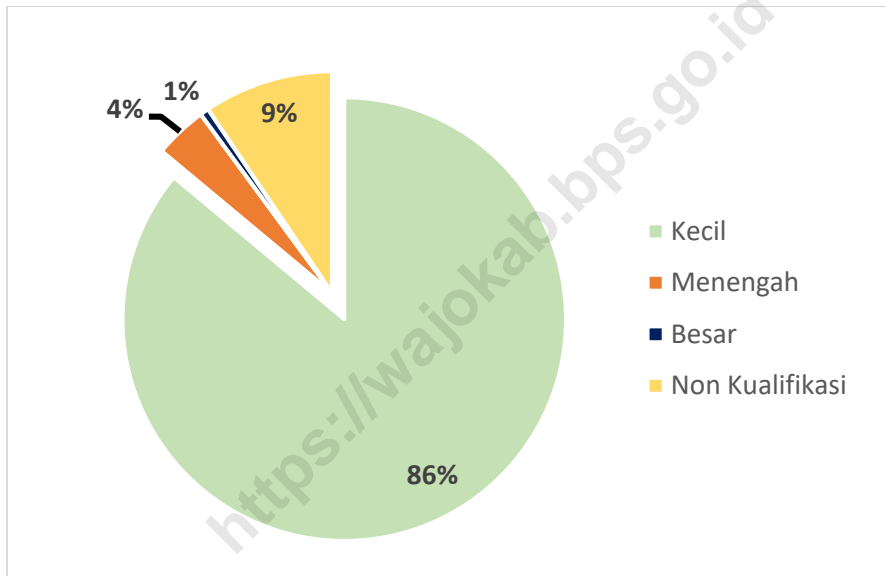

Data direktori perusahaan konstruksi yang disajikan dalam publikasi ini adalah perusahaan yang berskala kecil, menengah, besar, dan non kualifikasi di Kabupaten Wajo.

<https://wajokab.bps.go.id>

Ulasan

Jumlah perusahaan/usaha konstruksi di Kabupaten Wajo pada tahun 2020 sebanyak 466 usaha yang terdiri dari 401 perusahaan dengan skala usaha kecil, 18 perusahaan dengan skala usaha menengah, 3 perusahaan dengan skala usaha besar, dan 44 perusahaan dengan skala usaha non kualifikasi.