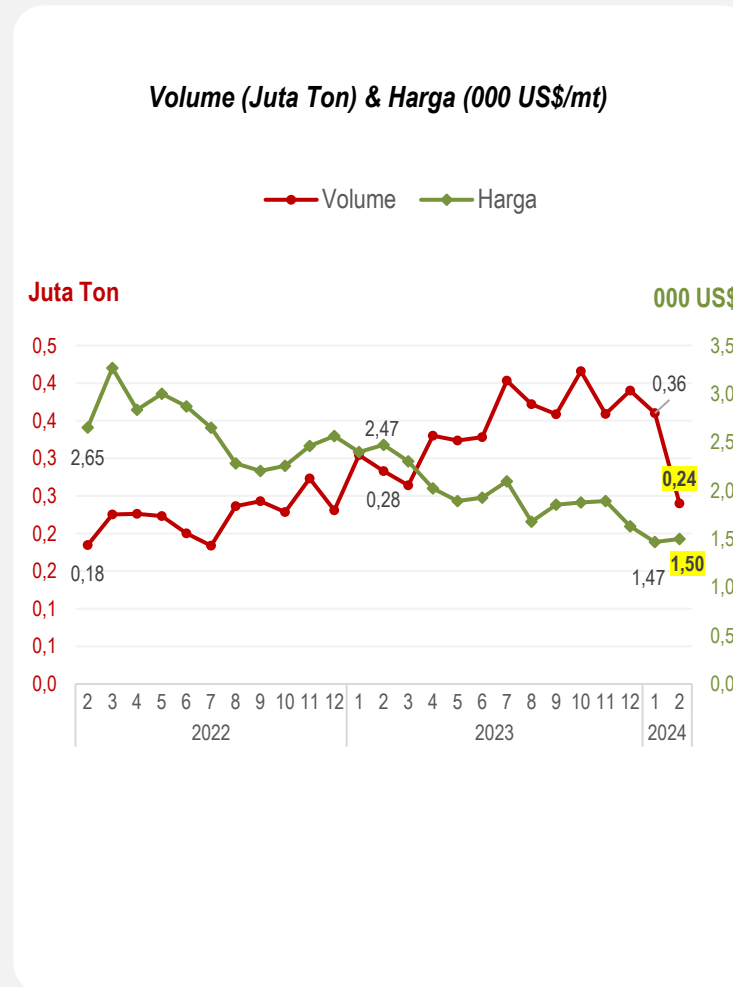

559,98

Feb - 24

Perkembangan Pertumbuhan (m-to-m, %)

Pertumbuhan ekspor bulan Februari 2024 memiliki pola yang sama dengan Februari 2023 dan Februari 2022 yaitu **negatif** secara m-to-m.

Perkembangan Pertumbuhan (y-on-y, %)

Pertumbuhan ekspor Februari 2024 secara y-on-y **bernilai negatif**, pola ini berbeda jika dibandingkan dengan pertumbuhan Februari 2023 dan Februari 2022.

KINERJA EKSPOR KOMODITAS UNGGULAN

Februari 2024

Perkembangan Ekspor Komoditas Unggulan

Besi dan Baja
(HS 72)

Nilai ekspor komoditas Besi dan Baja mengalami penurunan, karena Volume mengalami penurunan walaupun Harga mengalami kenaikan

Catatan : Data bulan Februari 2024 merupakan Angka Sementara