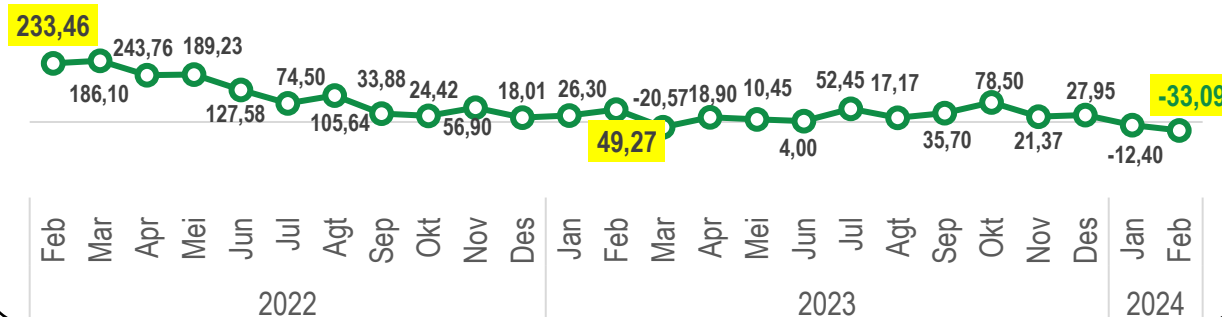

559,98

Feb - 24

Perkembangan Pertumbuhan (m-to-m, %)

Pertumbuhan ekspor bulan Februari 2024 memiliki pola yang sama dengan Februari 2023 dan Februari 2022 yaitu **negatif** secara m-to-m.

Perkembangan Pertumbuhan (y-on-y, %)

Pertumbuhan ekspor Februari 2024 secara y-on-y **bernilai negatif**, pola ini berbeda jika dibandingkan dengan pertumbuhan Februari 2023 dan Februari 2022.

KINERJA EKSPOR KOMODITAS UNGGULAN

Februari 2024