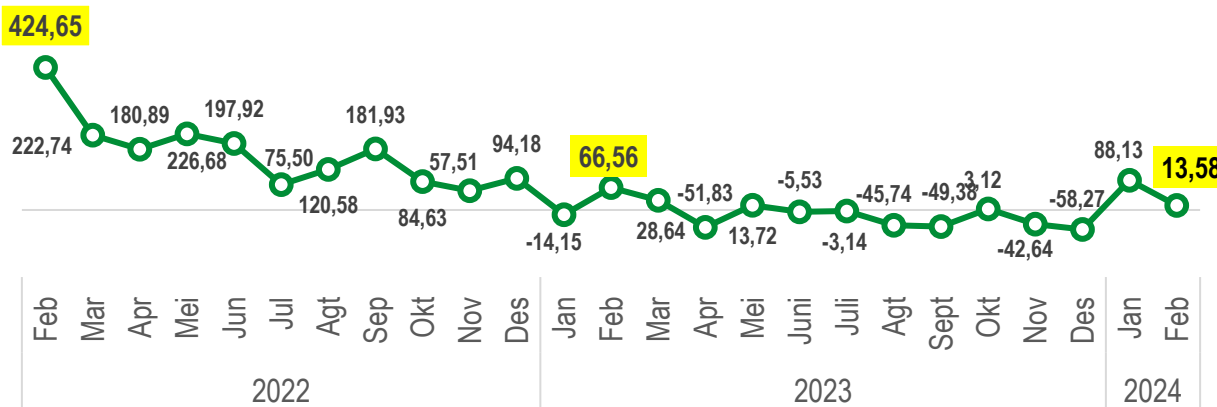

IMPOR

PERKEMBANGAN IMPOR MALUKU UTARA

Nilai impor Februari 2024 mencapai US\$ 332,55 juta atau naik 33,17 persen dibanding Januari 2024

M-to-M

Nilai Impor Januari 2024 – Februari 2024
(Juta US\$)

Y-on-Y

Nilai Impor Februari 2023 – Februari 2024
(Juta US\$)

Perkembangan Pertumbuhan (m-to-m, %)

Pertumbuhan impor bulan Februari 2024 secara *m-to-m* memiliki **tren meningkat**, pola ini **sama** dengan Februari 2023 dan Februari 2022.

Perkembangan Pertumbuhan (y-on-y, %)

Pertumbuhan Impor Februari 2024 secara *y-on-y* memiliki pola yang **sama** dengan Februari 2023, **yaitu tren meningkat**.

SHARE IMPOR MALUKU UTARA MENURUT HS 2 DIGIT

Februari 2024

Peran

Catatan : Data bulan Februari 2024 merupakan Angka Sementara