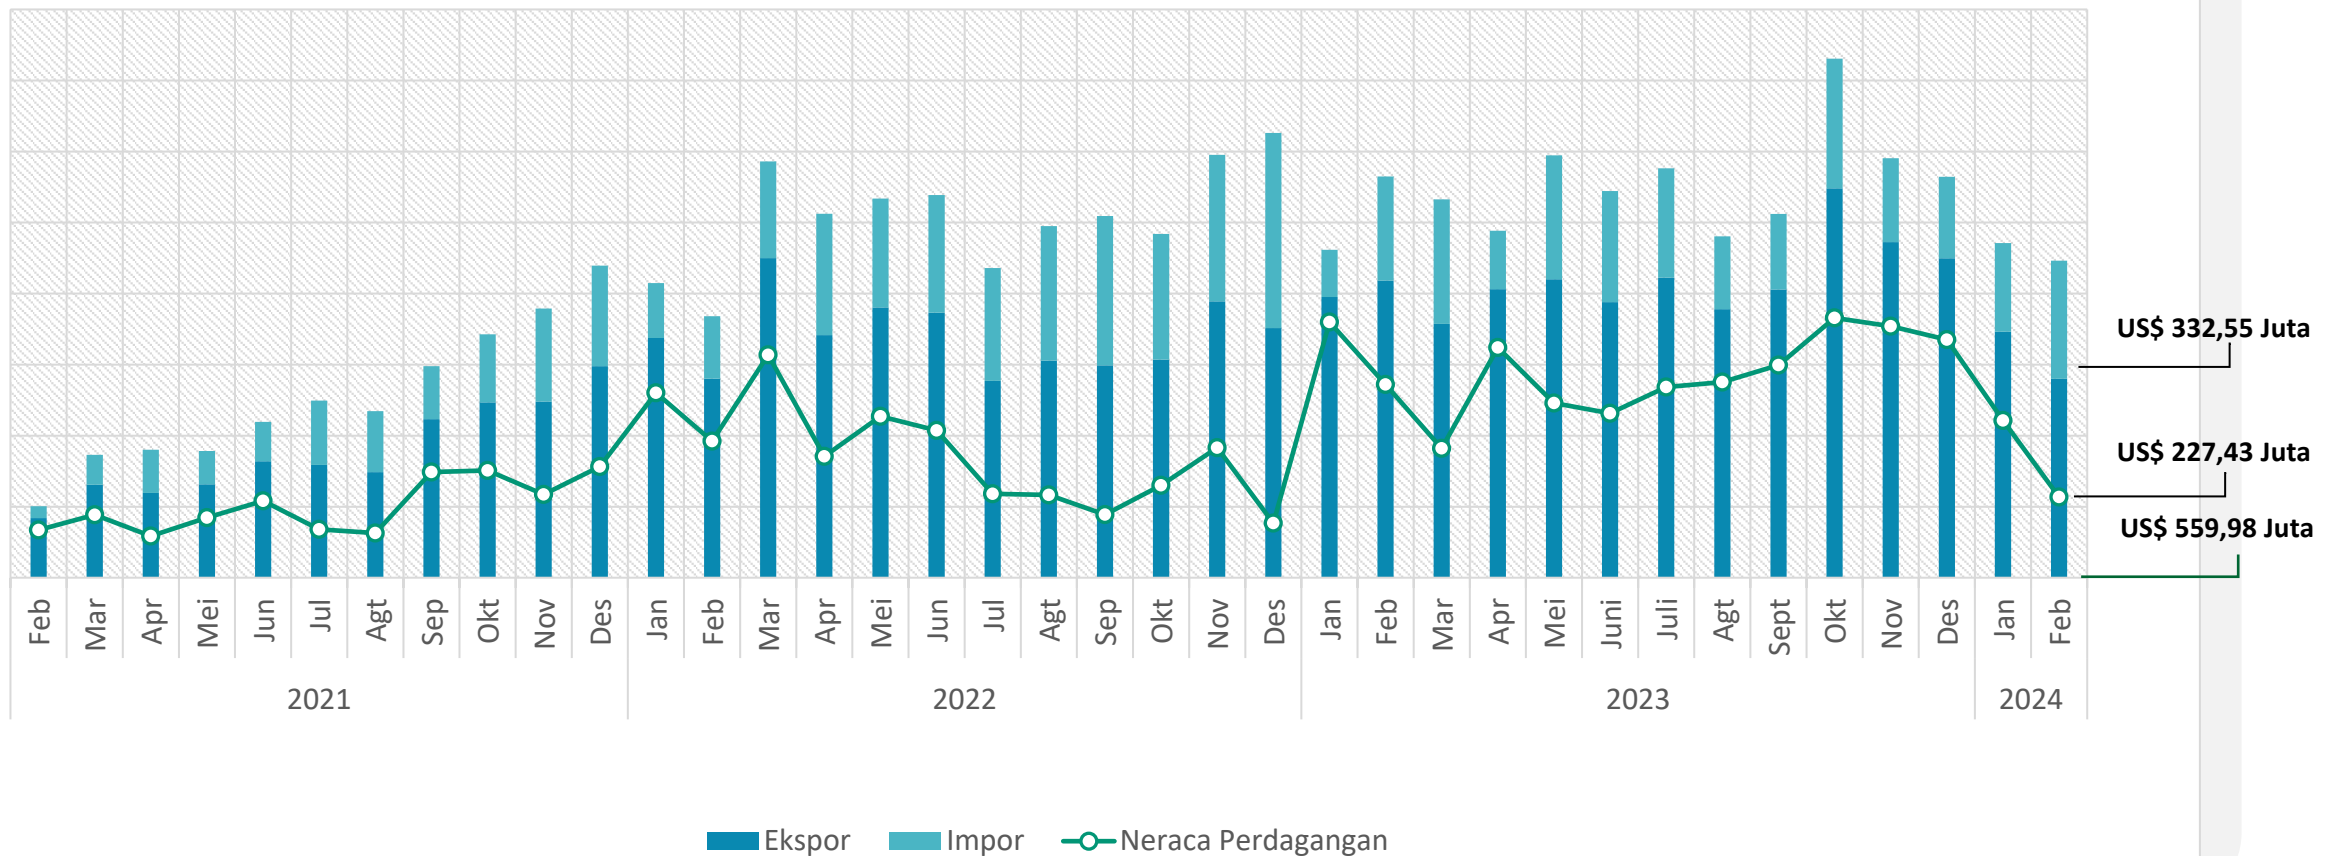

EKSPOR

PERKEMBANGAN EKSPOR MALUKU UTARA

Nilai ekspor Februari 2024 mencapai US\$ 559,98 juta atau turun 19,13 persen dari Januari 2024

M-to-M

Nilai Ekspor Januari 2024 – Februari 2024
(juta US\$)

-19,13%

692,44

Pertumbuhan Impor Februari 2024 secara *y-on-y* memiliki pola yang **sama** dengan Februari 2023, **yaitu tren meningkat**.

SHARE IMPOR MALUKU UTARA MENURUT HS 2 DIGIT

Februari 2024

Peran

Catatan : Data bulan Februari 2024 merupakan Angka Sementara

PANGSA IMPOR MALUKU UTARA

Februari 2024

Powered by Bing
© Australian Bureau of Statistics, GeoNames, Microsoft, Navinfo, Open Places, OpenStreetMap, TomTom, Zenrin

An aerial view of a port area. On the left, there are large stacks of colorful shipping containers. In the center, a road with several white trucks is visible. On the right, a large blue and white cargo ship named 'TANTO STAR' is docked at a pier. The ship's name and 'JAKARTA' are visible on its side. The background shows more port infrastructure and a body of water. The entire image has a green tint.

NERACA PERDAGANGAN BARANG

NERACA PERDAGANGAN MALUKU UTARA FEBRUARI 2024

Surplus US\$ 227,43 juta

Perkembangan Ekspor, Impor, dan Neraca Perdagangan Maluku Utara 2021 - 2024 (Juta US\$)

“ Surplus Neraca Perdagangan Maluku Utara Februari 2024 menurun jika dibandingkan periode Januari 2024