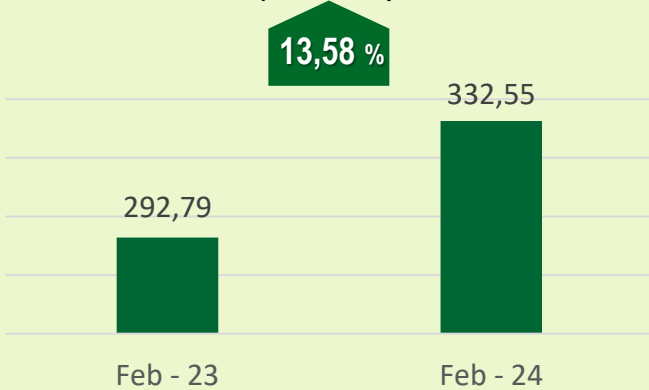

IMPOR

PERKEMBANGAN IMPOR MALUKU UTARA

Nilai impor Februari 2024 mencapai US\$ 332,55 juta atau naik 33,17 persen dibanding Januari 2024

M-to-M

Nilai Impor Januari 2024 – Februari 2024
(Juta US\$)

Y-on-Y

Nilai Impor Februari 2023 – Februari 2024
(Juta US\$)

Perkembangan Pertumbuhan (m-to-m, %)

Pertumbuhan impor bulan Februari 2024 secara *m-to-m* memiliki **tren meningkat**, pola ini **sama** dengan Februari 2023 dan Februari 2022.

Perkembangan Pertumbuhan (y-on-y, %)

Pertumbuhan Impor Februari 2024 secara *y-on-y* memiliki pola yang **sama** dengan Februari 2023, **yaitu tren meningkat**.

SHARE IMPOR MALUKU UTARA MENURUT HS 2 DIGIT

Februari 2024

Peran

Catatan : Data bulan Februari 2024 merupakan Angka Sementara