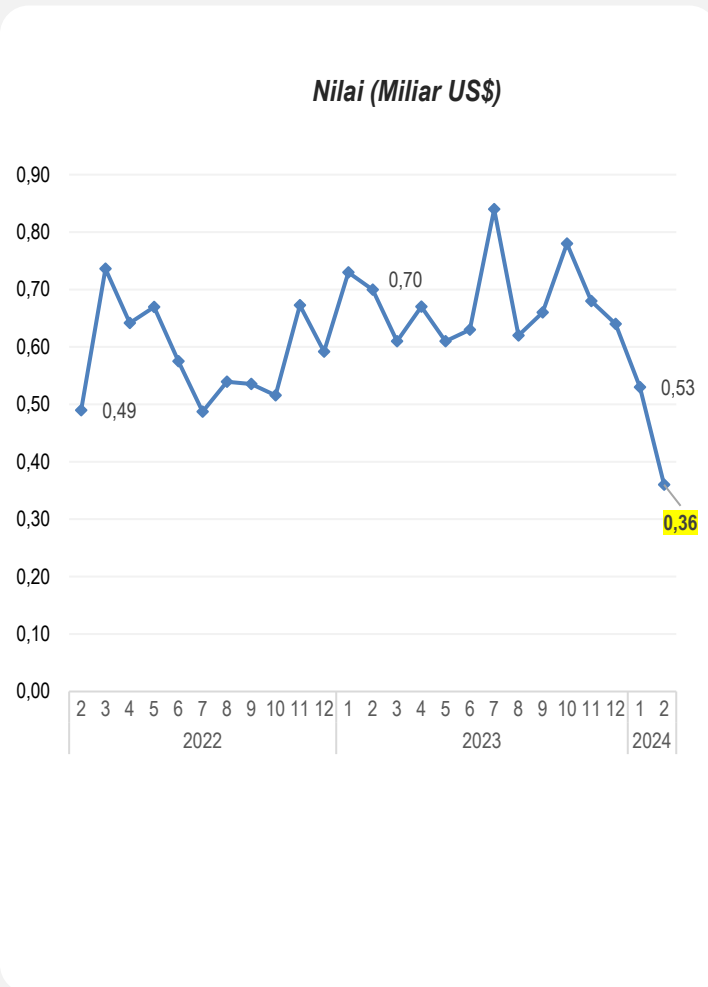

KINERJA EKSPOR KOMODITAS UNGGULAN

Februari 2024

Perkembangan Ekspor Komoditas Unggulan

Besi dan Baja
(HS 72)

Nilai ekspor komoditas Besi dan Baja mengalami penurunan, karena Volume mengalami penurunan walaupun Harga mengalami kenaikan

Catatan : Data bulan Februari 2024 merupakan Angka Sementara