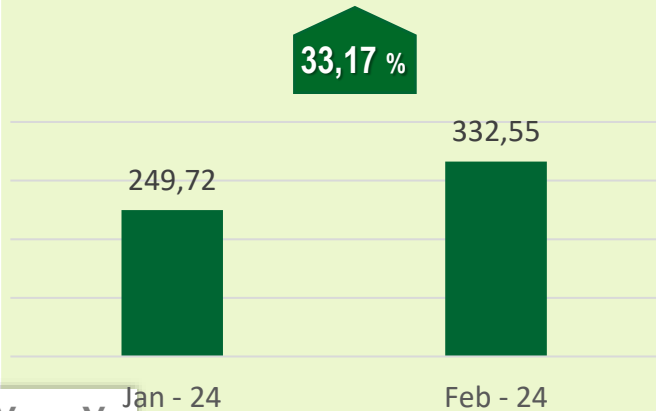

PANGSA EKSPOR MALUKU UTARA

Februari 2024

Ekspor Asal Barang Maluku Utara Menurut Pelabuhan Muat Ekspor **Februari** 2024

Nilai ekspor melalui provinsi lain sebesar **US\$ 0,78 juta** atau **0,14 persen** dari seluruh ekspor asal barang Maluku Utara sebesar **US\$ 560,76 Juta**

An aerial view of a port area, overlaid with a semi-transparent green filter. In the foreground, there are large stacks of colorful shipping containers. In the middle ground, a road with several white trucks is visible. In the background, a large blue and white cargo ship named 'TANTO STAR' is docked at a pier. The ship's name and 'JAKARTA' are visible on its side. A large yellow gantry crane is positioned behind the ship. The word 'IMPOR' is written in large, bold, green letters inside a white rounded rectangle in the center of the image.

IMPOR

PERKEMBANGAN IMPOR MALUKU UTARA

Nilai impor Februari 2024 mencapai US\$ 332,55 juta atau naik 33,17 persen dibanding Januari 2024

M-to-M

Nilai Impor Januari 2024 – Februari 2024
(Juta US\$)

Y-on-Y

Nilai Impor Februari 2023 – Februari 2024
(Juta US\$)

Perkembangan Pertumbuhan (m-to-m, %)

Pertumbuhan impor bulan Februari 2024 secara *m-to-m* memiliki **tren meningkat**, pola ini **sama** dengan Februari 2023 dan Februari 2022.

Perkembangan Pertumbuhan (y-on-y, %)