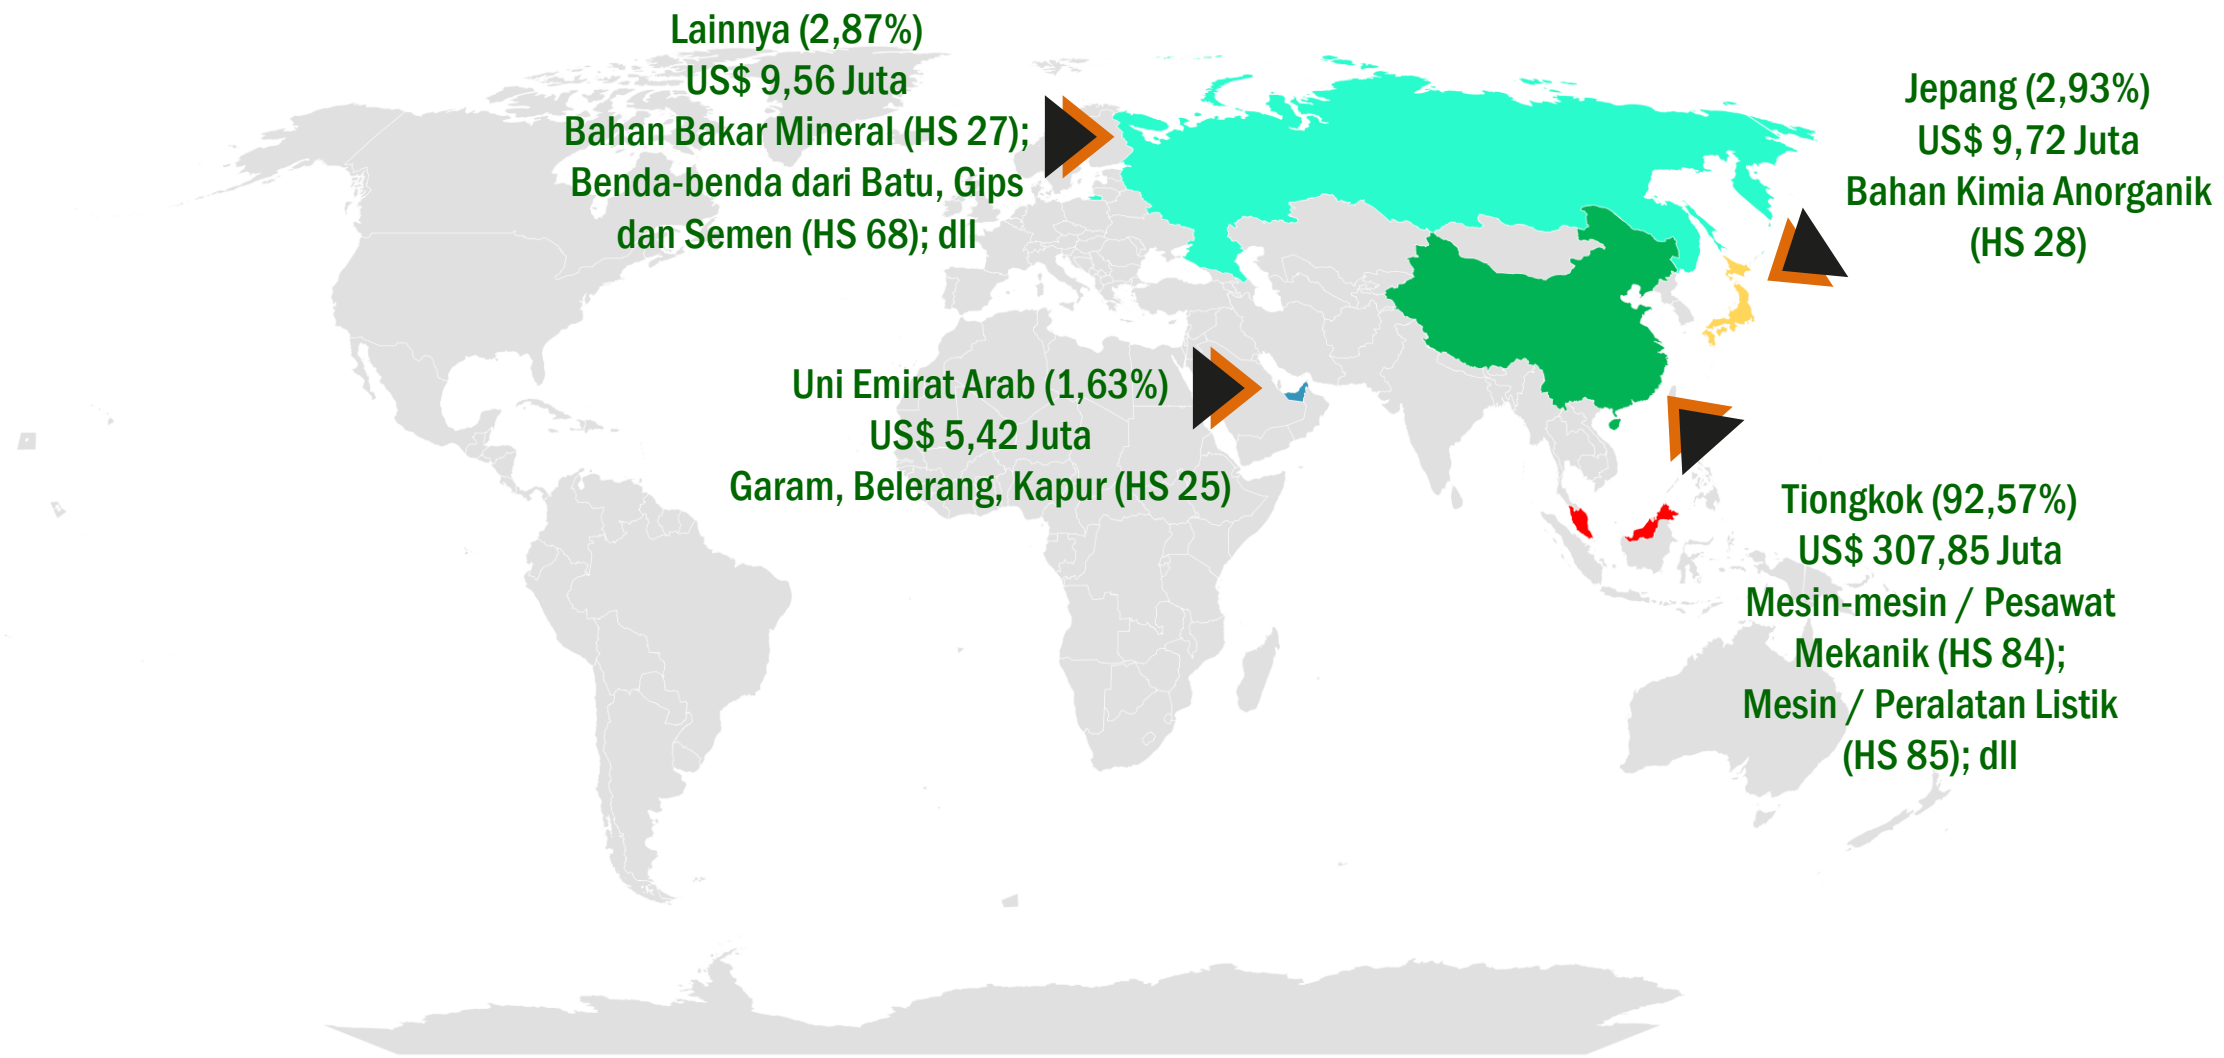

EKSPOR

PERKEMBANGAN EKSPOR MALUKU UTARA

Nilai ekspor Februari 2024 mencapai US\$ 559,98 juta atau turun 19,13 persen dari Januari 2024

M-to-M

Nilai Ekspor Januari 2024 – Februari 2024
(juta US\$)

-19,13%

692,44

PANGSA EKSPOR MALUKU UTARA

Februari 2024

Ekspor Asal Barang Maluku Utara Menurut Pelabuhan Muat Ekspor **Februari** 2024

Nilai ekspor melalui provinsi lain sebesar **US\$ 0,78 juta** atau **0,14 persen** dari seluruh ekspor asal barang Maluku Utara sebesar **US\$ 560,76 Juta**

Pertumbuhan Impor Februari 2024 secara *y-on-y* memiliki pola yang **sama** dengan Februari 2023, **yaitu tren meningkat**.

SHARE IMPOR MALUKU UTARA MENURUT HS 2 DIGIT

Februari 2024

Peran

Catatan : Data bulan Februari 2024 merupakan Angka Sementara

PANGSA IMPOR MALUKU UTARA

Februari 2024

Powered by Bing
© Australian Bureau of Statistics, GeoNames, Microsoft, Navinfo, Open Places, OpenStreetMap, TomTom, Zenrin

An aerial view of a port area. On the left, there are large stacks of colorful shipping containers. In the center, a road with several white trucks is visible. On the right, a large blue and white cargo ship named 'TANTO STAR' is docked at a pier. The ship's name and 'JAKARTA' are visible on its side. The background shows more port infrastructure and a body of water. The entire image has a green tint.