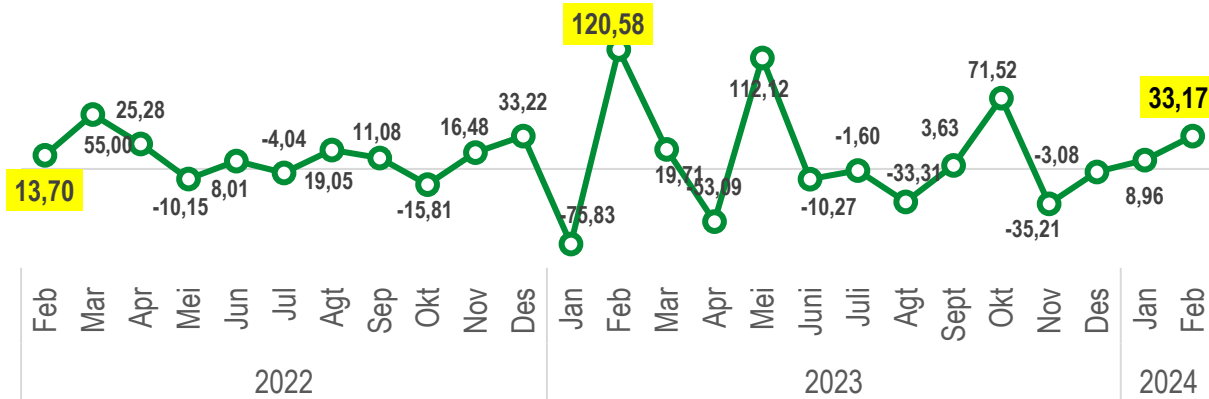

IMPOR

PERKEMBANGAN IMPOR MALUKU UTARA

Nilai impor Februari 2024 mencapai US\$ 332,55 juta atau naik 33,17 persen dibanding Januari 2024

M-to-M

Nilai Impor Januari 2024 – Februari 2024
(Juta US\$)

Y-on-Y

Nilai Impor Februari 2023 – Februari 2024
(Juta US\$)

Perkembangan Pertumbuhan (m-to-m, %)

Pertumbuhan impor bulan Februari 2024 secara *m-to-m* memiliki **tren meningkat**, pola ini **sama** dengan Februari 2023 dan Februari 2022.

Perkembangan Pertumbuhan (y-on-y, %)

Pertumbuhan Impor Februari 2024 secara *y-on-y* memiliki pola yang **sama** dengan Februari 2023, **yaitu tren meningkat**.

SHARE IMPOR MALUKU UTARA MENURUT HS 2 DIGIT

Februari 2024

Peran

Catatan : Data bulan Februari 2024 merupakan Angka Sementara