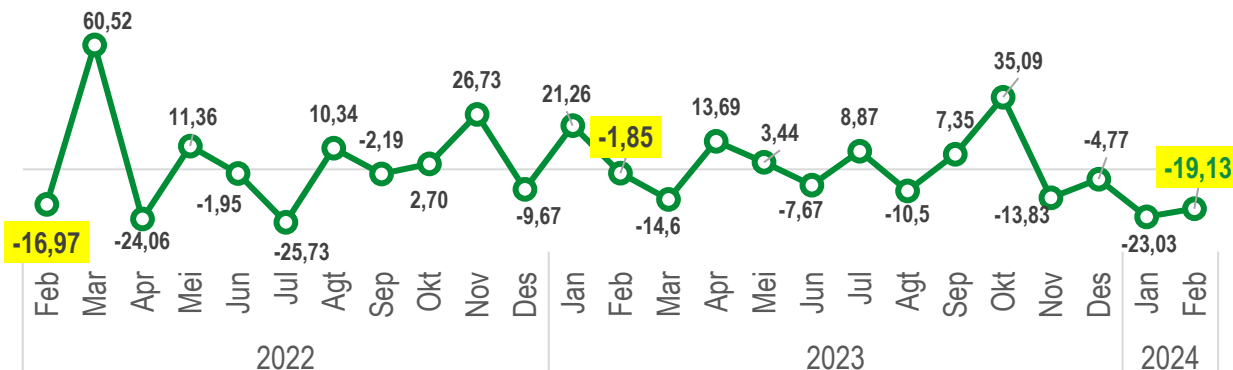

EKSPOR

PERKEMBANGAN EKSPOR MALUKU UTARA

Nilai ekspor Februari 2024 mencapai US\$ 559,98 juta atau turun 19,13 persen dari Januari 2024

M-to-M

Nilai Ekspor Januari 2024 – Februari 2024
(juta US\$)

-19,13%

692,44

Jan - 24

559,98

Feb - 24

Y-on-Y

Nilai Ekspor Februari 2023 – Februari 2024
(Juta US\$)

-33,09%

836,86

Feb - 23

559,98

Feb - 24

Perkembangan Pertumbuhan (m-to-m, %)

Pertumbuhan ekspor bulan Februari 2024 memiliki pola yang sama dengan Februari 2023 dan Februari 2022 yaitu **negatif** secara m-to-m.

Perkembangan Pertumbuhan (y-on-y, %)