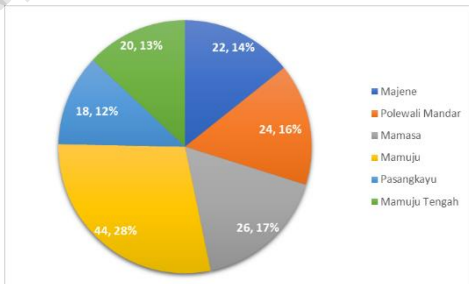

dengan jumlah kamar sebanyak 106 unit kamar dan tempat tidur sebanyak 163 bed. Sedangkan untuk hotel Non Bintang (melati dan akomodasi lainnya), kabupaten dengan jumlah kamar terbanyak secara berturut-turut adalah Kabupaten Mamuju dengan jumlah kamar 747 kamar atau sebesar 36,10 persen; Kabupaten Polewali Mandar dengan jumlah kamar 298 unit atau sebesar 14,40 persen; Kabupaten Mamasa dengan jumlah kamar sebanyak 273 unit atau sebesar 13,19 persen, Kabupaten Pasangkayu dengan jumlah kamar 266 unit atau sebesar 12,85 persen, Kabupaten Majene dengan jumlah kamar 245 unit atau sebesar 11,84 persen; dan Kabupaten Mamuju Tengah dengan jumlah kamar sebanyak 240 unit atau sebesar 11,59 persen.

Gambar 1. Persentase Persebaran Hotel Bintang dan Akomodasi Lainnya di Provinsi Sulawesi Barat (Persen), 2022