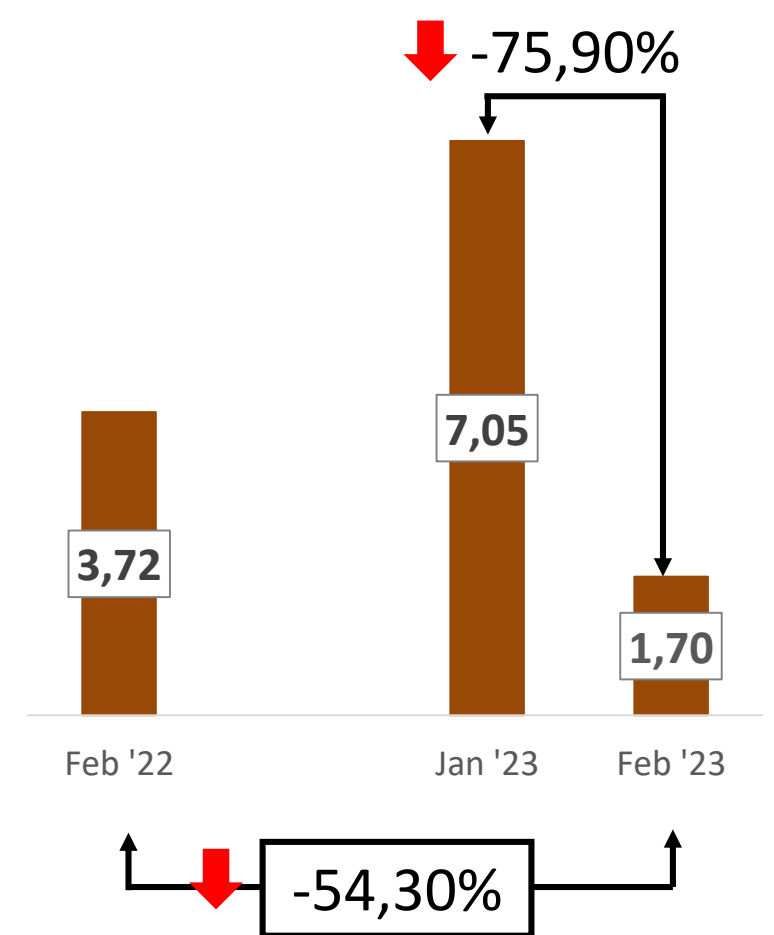

Ekspor Non Tambang

Juta US$