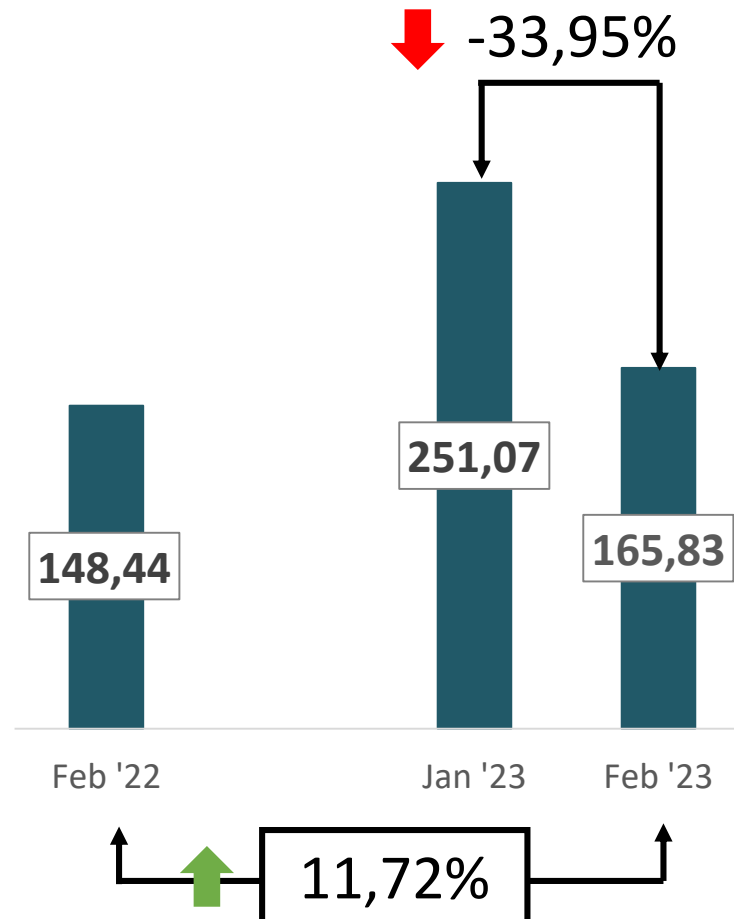

Ekspor Tambang

Juta US$