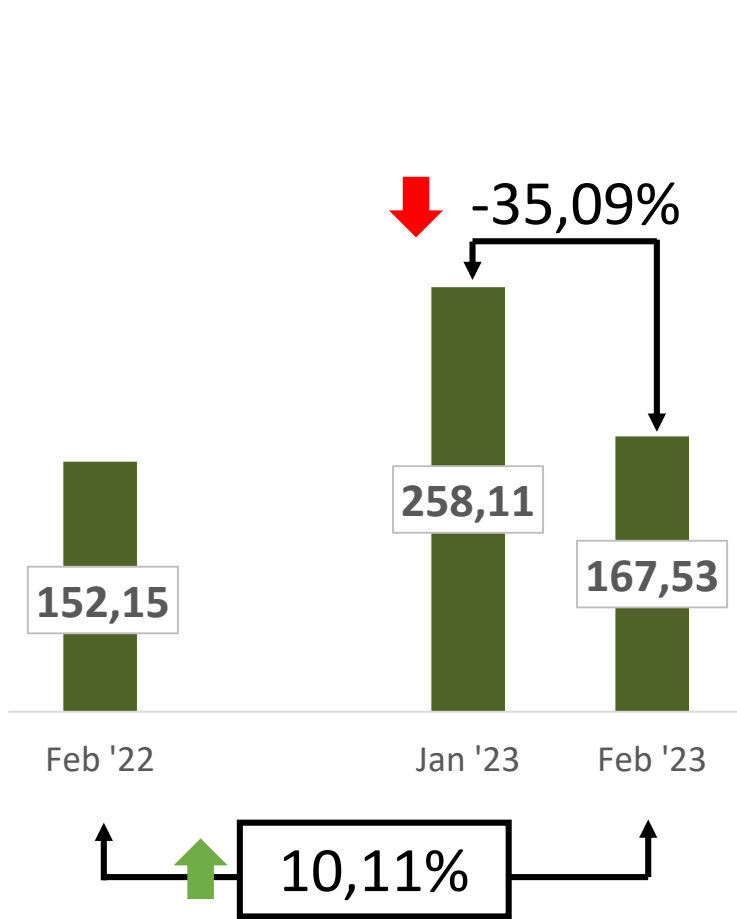

Perkembangan Ekspor Provinsi NTB

Ekspor Total

Juta US$