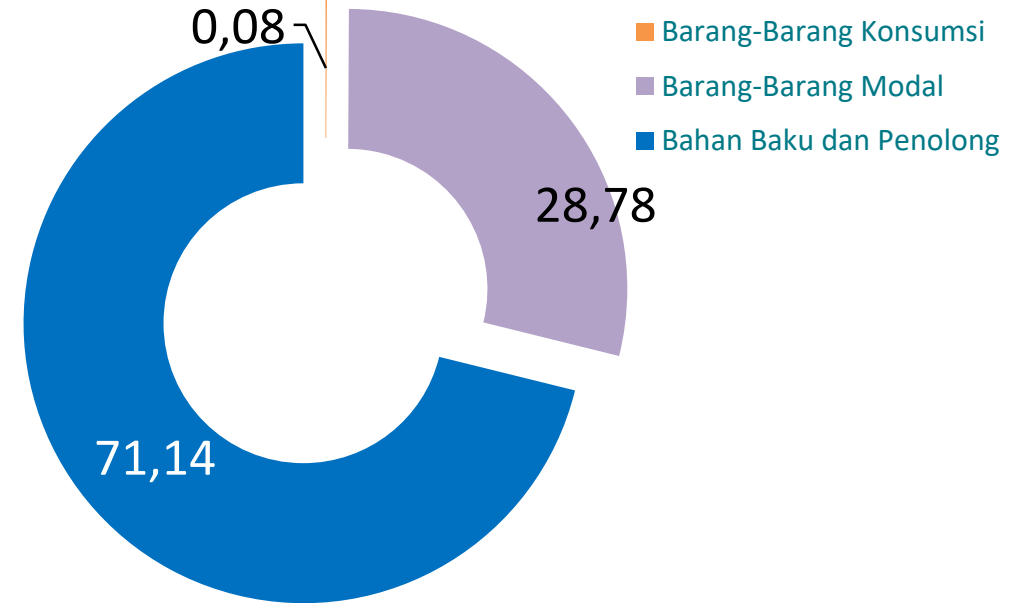

Impor Menurut Penggunaan (%), Februari 2023