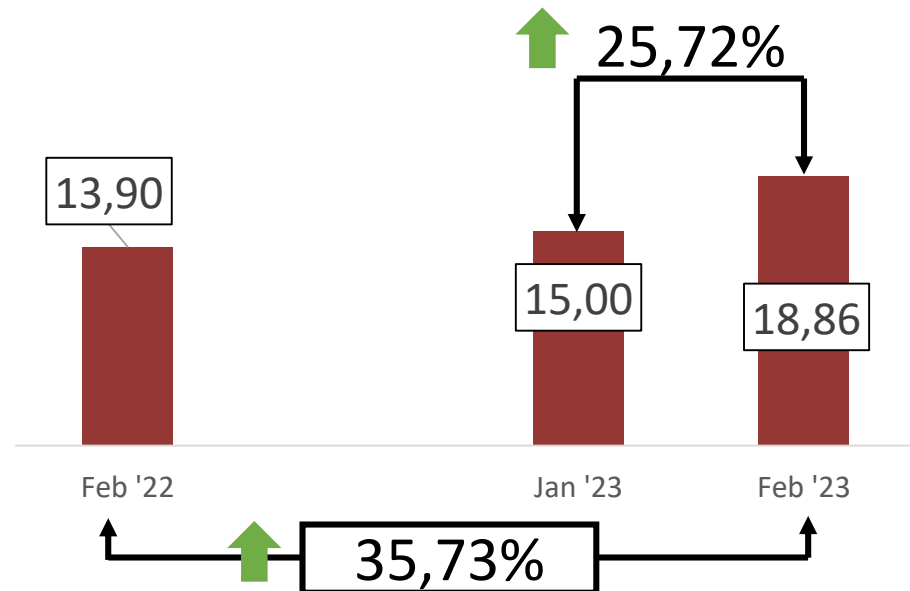

# Nilai Impor Provinsi NTB

**Nilai Impor NTB Bulan Februari 2023 sebesar **US\$ 18.861.921****

**Rincian Impor Bulan Februari 2023 menurut Kelompok Komoditi dan Negara Asal**

HS2	KELOMPOK KOMODITAS	NILAI (US\$)	%	NEGARA ASAL	PELABUHAN BONGKAR
84	Mesin-mesin / Pesawat Mekanik	8.409.745	44,59	Amerika Serikat, Singapura, DLL	Benete
40	Karet dan Barang dari Karet	5.898.884	31,27	Jepang, DLL	Benete
87	Kendaraan dan Bagiannya	1.307.656	6,93	Amerika Serikat, DLL	Benete
68	Benda-2 dari Batu, Gips & Semen	984.641	5,22	Cina	Benete
27	Bahan Bakar Mineral	883.500	4,68	Malaysia	Badas Sumbawa
73	Benda-benda dari Besi dan Baja	696.830	3,69	Australia, Amerika Serikat, Singapura	Benete
Gab	Komoditi Lainnya	680.665	3,61	Berbagai Negara	Benete

# Perkembangan Impor Provinsi NTB

## Perkembangan Impor Juta US\$