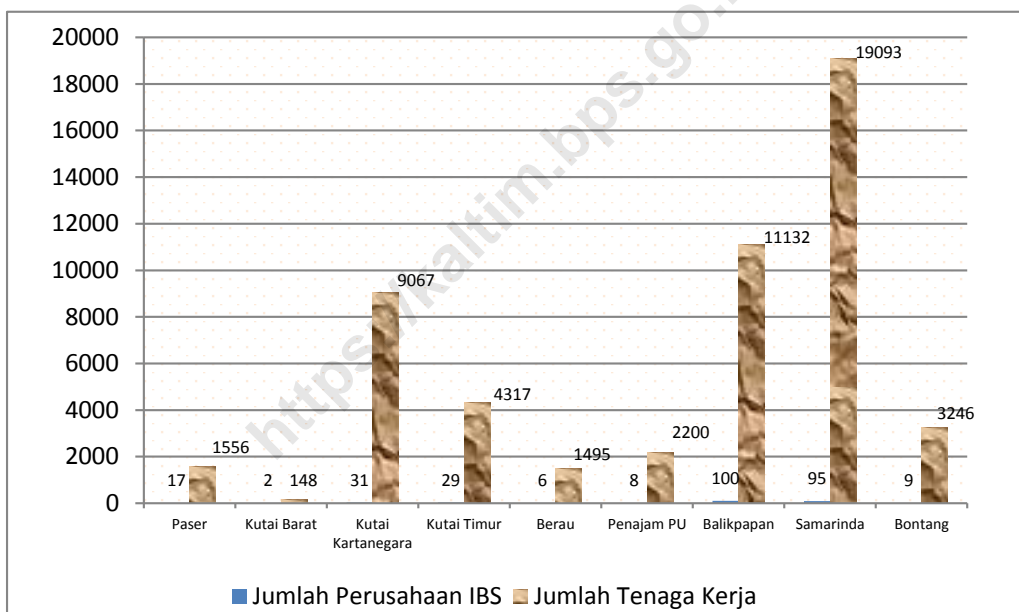

100 orang. Sedangkan persentase daya serap tenaga kerja untuk perusahaan Industri Besar sebesar 83,55 persen dari total tenaga kerja perusahaan IBS dan terbesar terdapat di Kota Samarinda yaitu sebesar 37,20 persen atau lebih sepertiga dari jumlah tenaga kerja Perusahaan Industri Besar di Kalimantan Timur, sementara sisanya sebesar 16,45 persen merupakan tenaga kerja yang diserap oleh perusahaan industri sedang.

Grafik Jumlah Perusahaan IBS dan Tenaga Kerja menurut Kabupaten/Kota, Tahun 2016

Secara umum bila diurutkan jumlah Perusahaan Industri Besar dan Sedang yang terbanyak terdapat di Kota Balikpapan yaitu sebesar 100 perusahaan atau 33,67 persen, kemudian Kota Samarinda sebanyak 95 perusahaan atau 31,99 persen, disusul Kabupaten Kutai Kartanegara sebanyak 31 perusahaan atau 10,44 persen, Kabupaten Kutai Timur sebanyak 29 perusahaan atau 9,76 persen, Kabupaten Paser sebanyak 17 perusahaan atau 5,72 persen, Kota Bontang sebanyak 9 perusahaan atau sebesar 3,03 persen, kemudian Penajam Paser Utara, Kabupaten Berau, dan