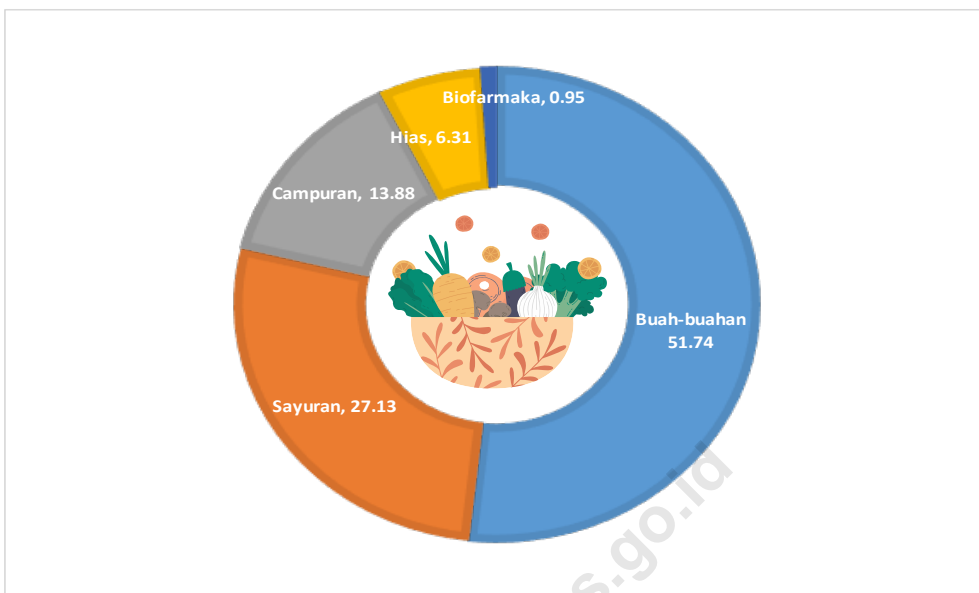

Grafik
Graph

3. **Persentase Jumlah Usaha Hortikultura Lainnya (NRT) berdasarkan Kelompok Komoditas, 2019**
Percentage of Other Horticulture Business (NRT) by Commodity Group, 2018

Jumlah Usaha Hortikultura Lainnya (NRT) pada tahun 2019 adalah 317 usaha. Persentase Usaha Hortikultura Lainnya (NRT) yang mengusahakan tanaman buah sebesar 51,74 persen, usaha tanaman sayur sebesar 27,13 persen, yang mengusahakan lebih dari satu kelompok komoditas sebesar 13,88 persen, usaha tanaman hias sebesar 6,31 persen, dan usaha tanaman obat sebesar 0,95 persen.

The number of other horticulture business (NRT) are 317 quasi-establishments in 2019. Percentage of other horticulture business (NRT) cultivating fruit plants are 51.74 percent, vegetable plants are 27.13 percent, other horticulture business which cultivate mix plants are 13.88 percent, ornamental plants are 6.31 percent, and medicinal plants are 0.95 percent.