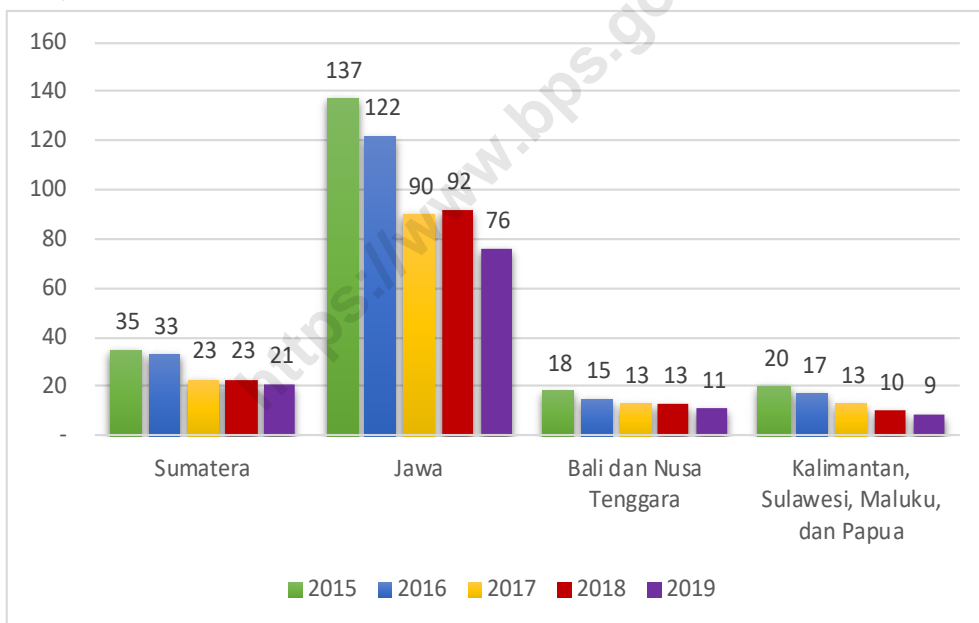

RINGKASAN

Publikasi Statistik Perusahaan Hortikultura dan Usaha Hortikultura Lainnya (NRT) ini terdiri dari 3 bagian, yaitu: (1) data jumlah perusahaan hortikultura dan usaha hortikultura lainnya (NRT) serta data jumlah tenaga kerja, (2) direktori perusahaan berbadan hukum, (3) direktori usaha hortikultura lainnya (NRT).

SUMMARY

Publication of Horticulture Establishment and Other Horticulture Business (NRT) publication consists of 3 parts: (1) number of horticulture establishment and other horticulture business (NRT) and number of worker, (2) namely directory of establishment with legal entity, (3) directory of other horticulture business (NRT).

Grafik

Graph

1.

Jumlah Perusahaan Hortikultura berdasarkan Pulau, 2015 - 2019

Number of Horticulture Establishments by Island, 2015 - 2019

Jumlah perusahaan hortikultura tahun 2019 sebanyak 117 perusahaan, turun sebesar 15,22 persen (21 perusahaan)

Number of horticulture establishments in 2019 are 117 establishments which decreased by 15.22 percent (21 establishment)