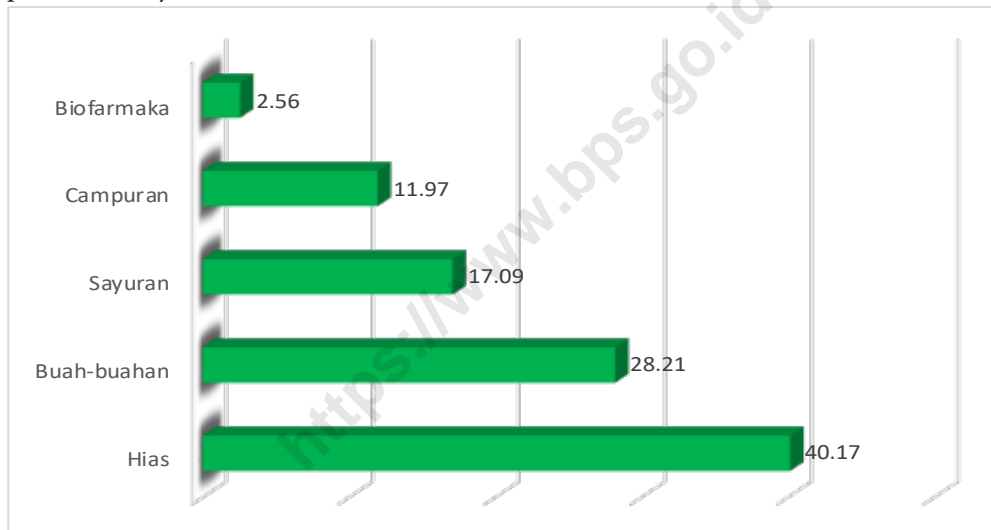

dibandingkan tahun 2018. Sebagian besar perusahaan berada di Pulau Jawa. Jumlah perusahaan di Pulau Jawa, Bali dan Nusa Tenggara terus mengalami penurunan sejak tahun 2015 walaupun perusahaan di Pulau Jawa pada tahun 2018 sedikit meningkat. Sedangkan jumlah perusahaan di Pulau Sumatera, Kalimantan, Sulawesi, Maluku, dan Papua terus mengalami penurunan sejak tahun 2015

compared to 2018. The most of establishments are located in Pulau Java. The number of establishments in Java, Bali and Nusa Tenggara has continued to decline since 2015 eventhough although establishments in Java shortly increase in 2018. While the number of establishments in Sumatera, Kalimantan, Sulawesi, Maluku and Papua has continued to decline since 2015.

Grafik
Graph

2. **Persentase Jumlah Perusahaan Hortikultura berdasarkan Kelompok Komoditas, 2019**
Percentage of Horticulture Establishments by Commodity Group, 2019

Tahun 2019, persentase perusahaan tanaman hias dan buah-buahan masing-masing sebesar 40,17 dan 28,21 persen, perusahaan tanaman sayuran sebesar 17,09 persen, perusahaan yang mengusahakan lebih dari satu kelompok komoditas yaitu 11,97 persen, dan perusahaan tanaman biofarmaka yaitu 2,56 persen.

In 2019, each percentage of ornamental and fruits plants establishments are 40.17 percent, and 28.21 percent, vegetable plants establishments are 17.09 percent, establishments which cultivate mix plants are 11.97 percent, and medicinal plants establishments are 2.56 percent.