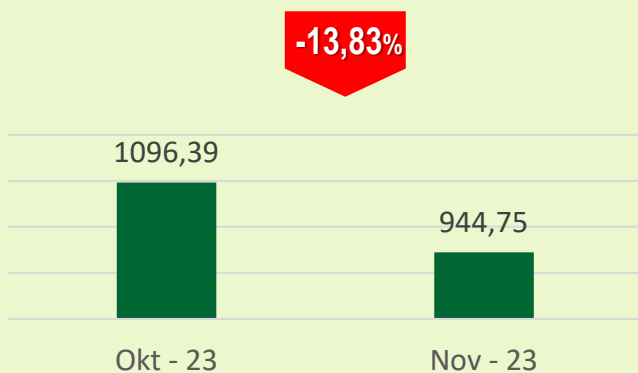

PERKEMBANGAN EKSPOR MALUKU UTARA

Nilai ekspor November 2023 mencapai US$ 944,75 juta atau turun 13,83 persen dari Oktober 2023

M-to-M

Nilai Ekspor Oktober 2023 – November 2023
(juta US$)

Y-on-Y