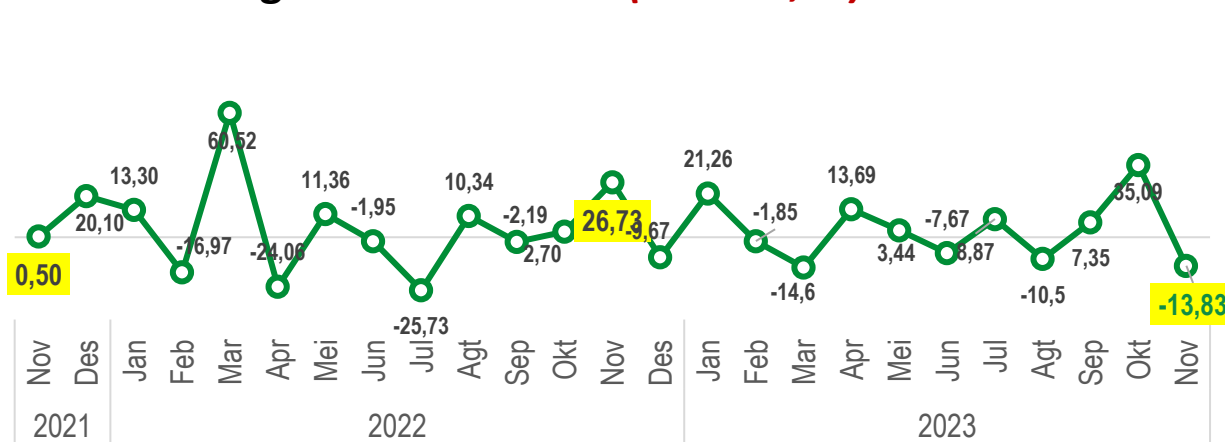

# PERKEMBANGAN EKSPOR MALUKU UTARA

Nilai ekspor November 2023 mencapai US\$ 944,75 juta atau turun 13,83 persen dari Oktober 2023

## M-to-M

Nilai Ekspor Oktober 2023 – November 2023  
(juta US\$)

## Y-on-Y

Nilai Ekspor November 2023 – November 2022  
(Juta US\$)

## Perkembangan Pertumbuhan (m-to-m, %)

Pertumbuhan ekspor bulan November 2023 memiliki pola yang berbeda dengan November 2022 dan 2021 yaitu **negatif** secara m-to-m.