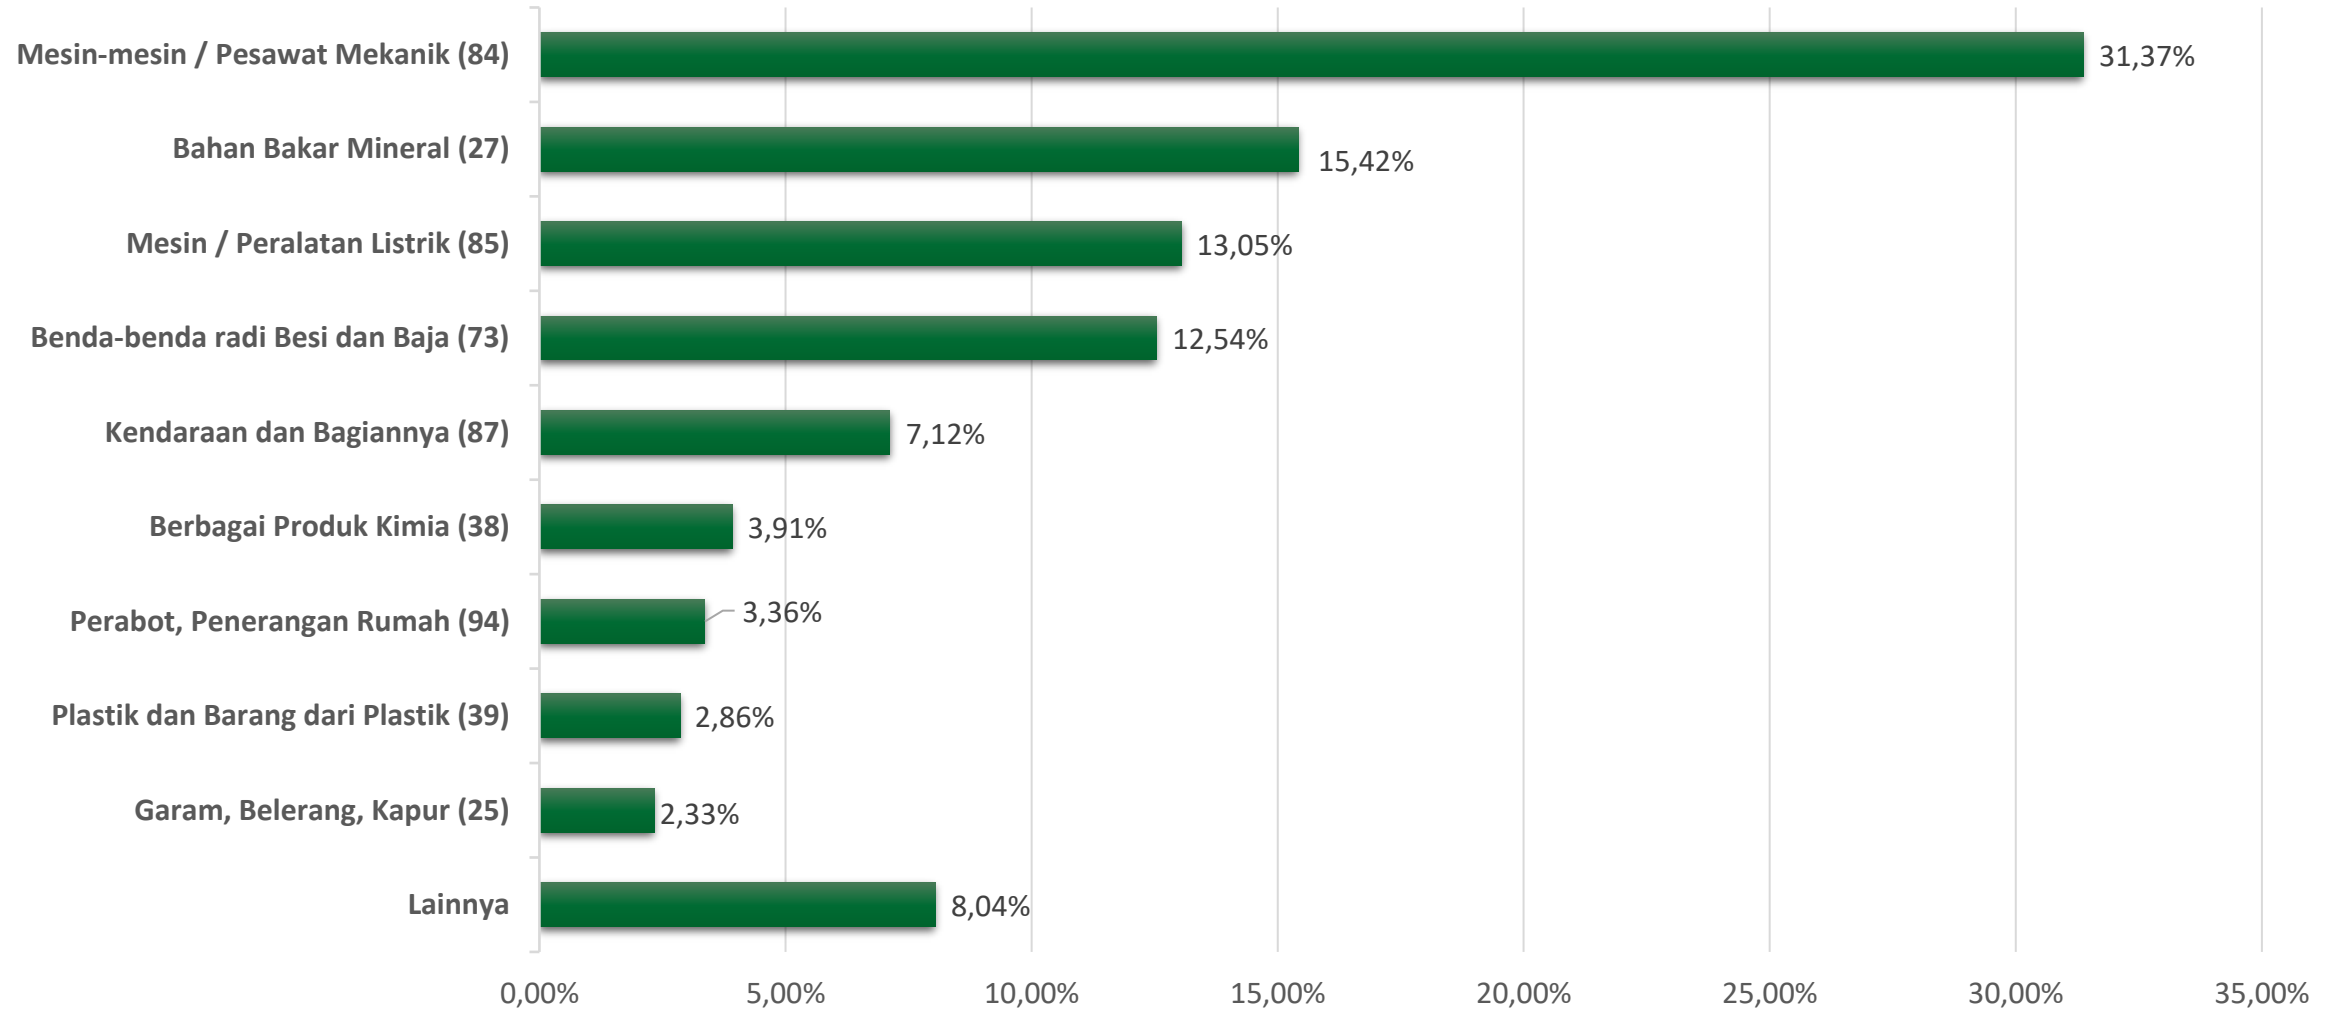

SHARE IMPOR MALUKU UTARA MENURUT HS 2 DIGIT

November 2023