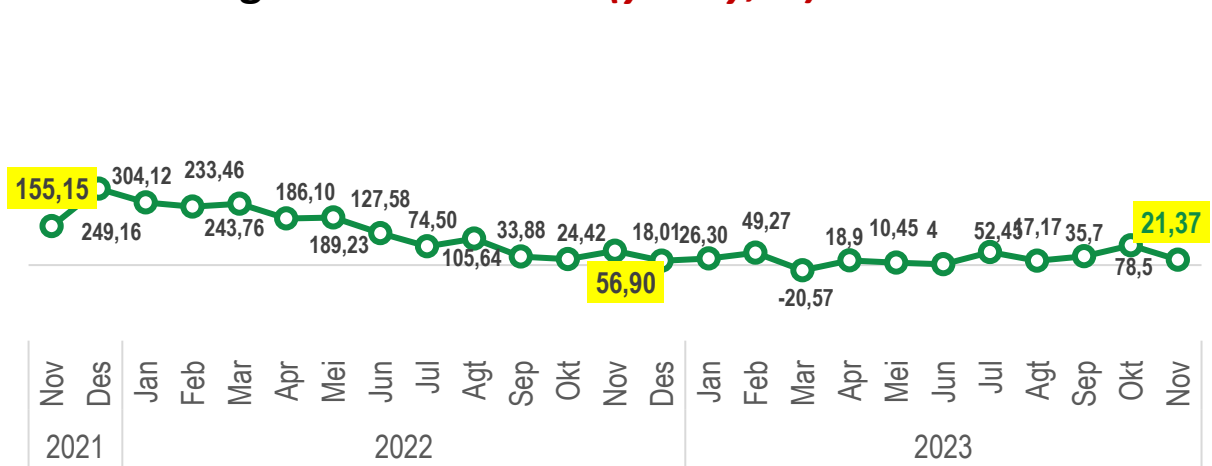

Perkembangan Pertumbuhan (y-on-y, %)

Pertumbuhan ekspor November 2023 secara y-on-y **bernilai positif**, pola ini sama jika dibandingkan dengan pertumbuhan November 2022 dan November 2021.