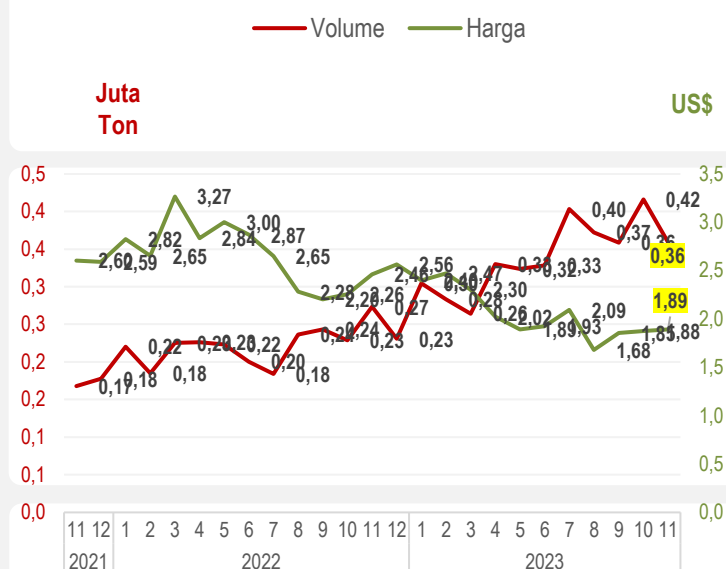

# KINERJA EKSPOR KOMODITAS UNGGULAN

November 2023

## Perkembangan Ekspor Komoditas Unggulan

Besi dan Baja  
(HS 72)

Nilai (Miliar US\$)

Volume (Juta Ton) & Harga (\$/mt)

**Penurunan Nilai Ekspor Komoditas Besi dan Baja disebabkan oleh penurunan volume ekspor komoditas besi dan baja**