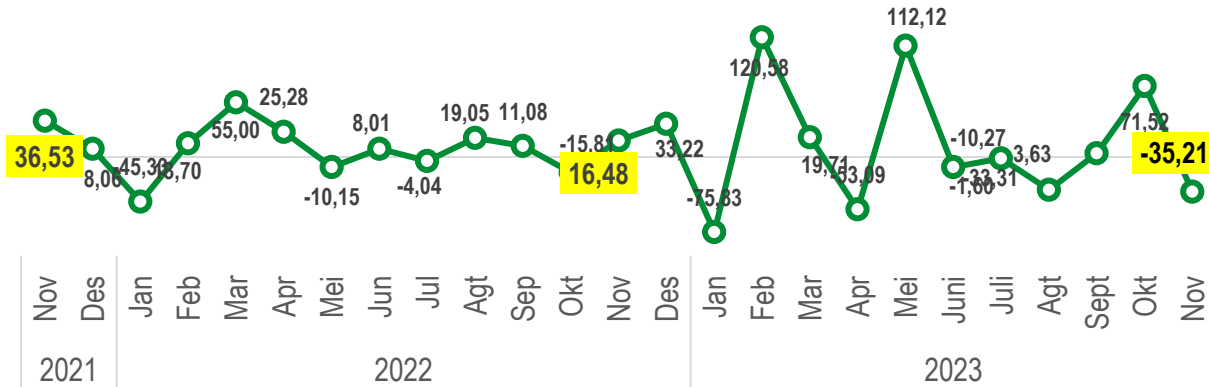

# PERKEMBANGAN IMPOR MALUKU UTARA

Nilai impor November 2023 mencapai US\$ 236,45 juta atau turun 35,21 persen dibanding Oktober 2023

M-to-M

Nilai Impor Oktober 2023 – November 2023  
(Juta US\$)

Y-on-Y

Nilai Impor November 2022 – November 2023  
(Juta US\$)

## Perkembangan Pertumbuhan (m-to-m, %)

Pertumbuhan impor bulan November 2023 memiliki pola yang berbeda dengan November 2022 dan November 2021 yaitu **tren menurun** secara *m-to-m*.