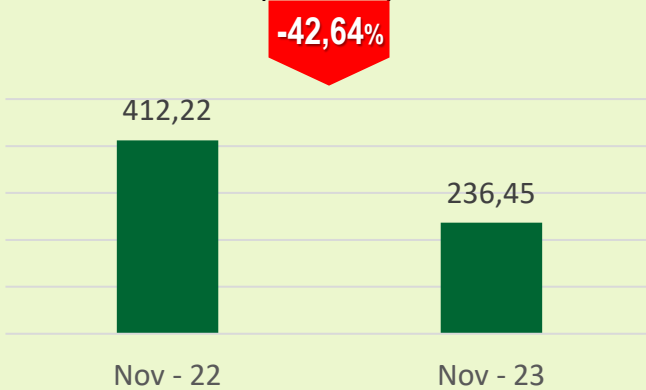

**IMPOR**

# PERKEMBANGAN IMPOR MALUKU UTARA

Nilai impor November 2023 mencapai US\$ 236,45 juta atau turun 35,21 persen dibanding Oktober 2023

M-to-M

Nilai Impor Oktober 2023 – November 2023  
(Juta US\$)

Y-on-Y

Nilai Impor November 2022 – November 2023  
(Juta US\$)

## Perkembangan Pertumbuhan (m-to-m, %)

Pertumbuhan impor bulan November 2023 memiliki pola yang berbeda dengan November 2022 dan November 2021 yaitu **tren menurun** secara *m-to-m*.