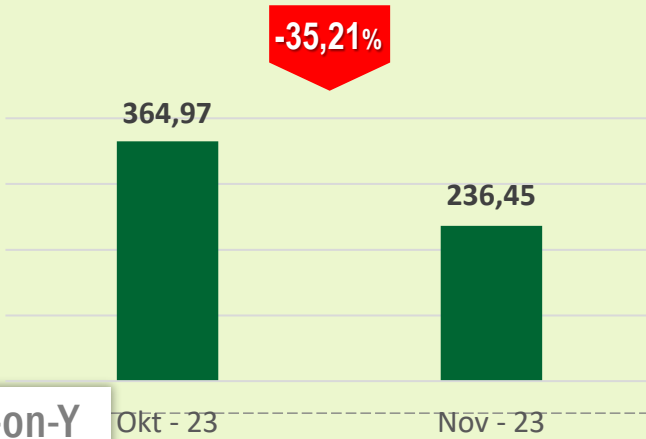

**IMPOR**

# PERKEMBANGAN IMPOR MALUKU UTARA

Nilai impor November 2023 mencapai US\$ 236,45 juta atau turun 35,21 persen dibanding Oktober 2023

M-to-M

Nilai Impor Oktober 2023 – November 2023  
(Juta US\$)

Y-on-Y

Nilai Impor November 2022 – November 2023  
(Juta US\$)

## Perkembangan Pertumbuhan (m-to-m, %)

Pertumbuhan impor bulan November 2023 memiliki pola yang berbeda dengan November 2022 dan November 2021 yaitu **tren menurun** secara *m-to-m*.