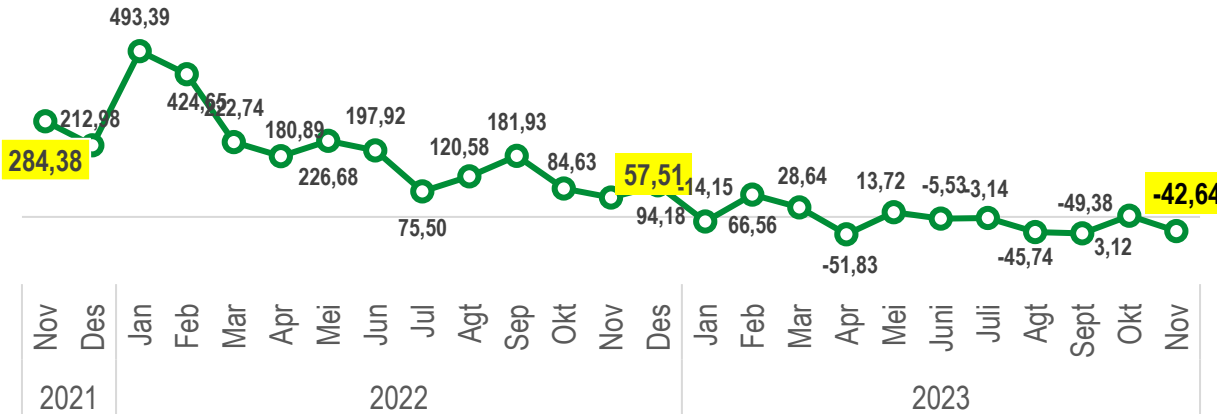

Perkembangan Pertumbuhan (y-on-y, %)

Pertumbuhan Impor November 2023 secara y-on-y **berbeda jika** dibandingkan dengan November 2022 dan November 2021, yaitu **tren menurun**.