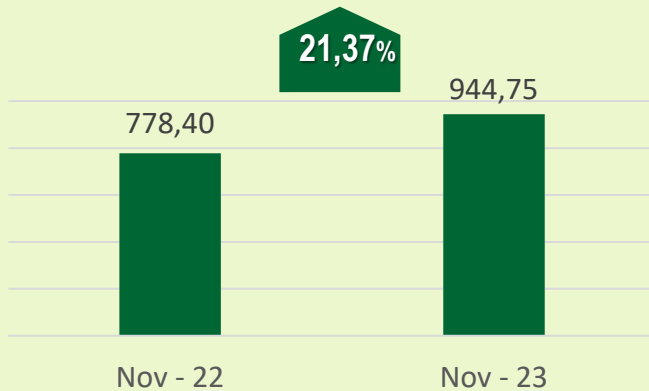

Nilai Ekspor November 2023 – November 2022
(Juta US$)