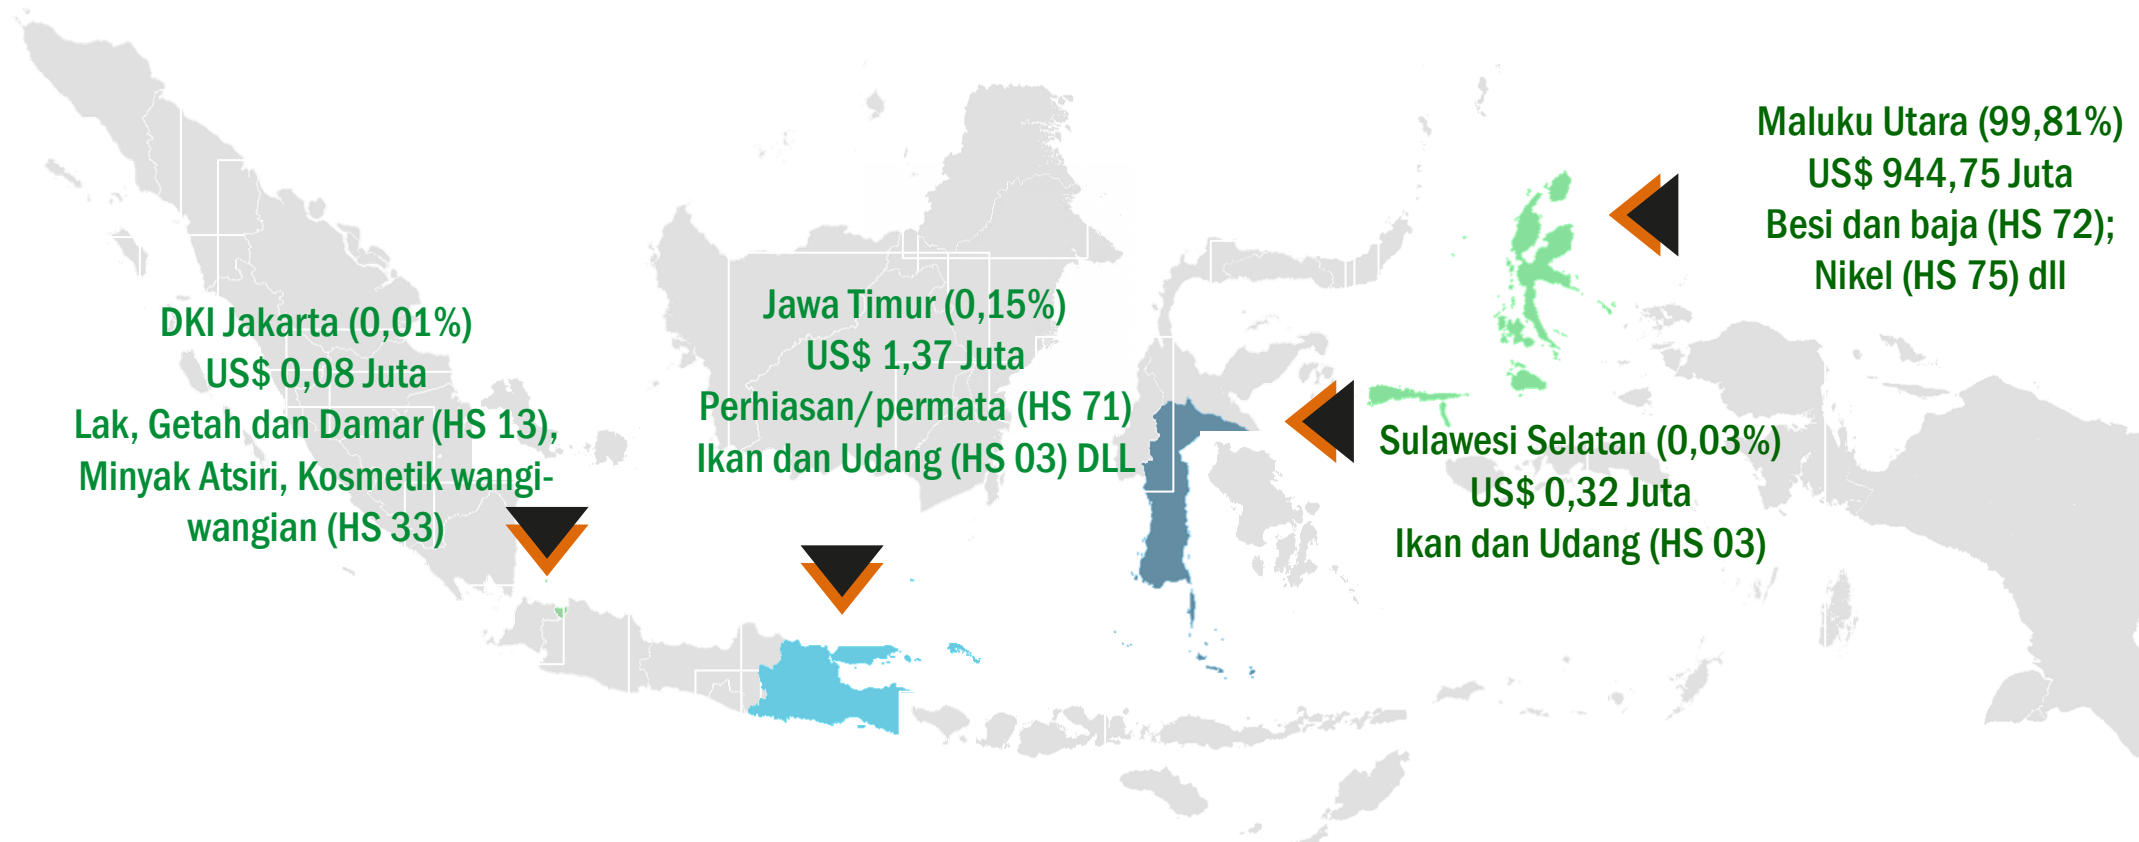

# PANGSA EKSPOR MALUKU UTARA

November 2023

Tiongkok (97,57%)  
US\$ 921,78 Juta  
Besi dan baja (HS 72);  
Nikel (HS 75); Bahan Kimia  
Anorganik (HS 28)

Singapura (0,00%)  
US\$ 0,03 Juta  
Ikan dan Udang (HS 03)

Korea Selatan (2,39%)  
US\$ 22,56 Juta  
Besi dan baja (HS 72)

Vietnam (0,04%)  
US\$ 0,38 Juta  
Ikan dan Udang (HS 03)

Didukung oleh Bing  
© GeoNames, MSFT, Microsoft, NavInfo, Navteq, Wikipedia

# Ekspor Asal Barang Maluku Utara Menurut Pelabuhan Muat Ekspor **November 2023**

Nilai ekspor melalui provinsi lain sebesar US\$ 1,77 juta atau 0,19 persen dari seluruh ekspor asal barang Maluku Utara sebesar US\$ 946,52 Juta