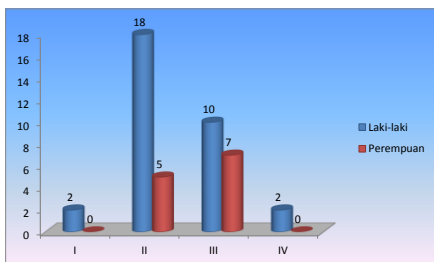

Luas wilayah Kecamatan Pasir Belengkong adalah 990,11 km². Desa terluas adalah Laburan (masih tergabung dengan Sunge Batu) dengan luas 479,57 km² atau 48,44 persen dari luas kecamatan Pasir Belengkong, sedangkan desa Suatang memiliki luas terkecil dengan 12,37 km² atau hanya 1,25 persen dari luas Kecamatan Pasir Belengkong (masih tergabung dengan Suatang Keteban).

Peta Kecamatan Pasir Belengkong

Persentase luas Wilayah Kecamatan Pasir Belengkong Tahun 2014

Sumber : BAPPEDA Kabupaten Paser

Jumlah PNS Di Lingkungan Kantor Camat Pasir Belengkong, Tahun 2014

Sumber : Kantor Camat Pasir Belengkong

Luas Wilayah Menurut Desa dan Nama Kepala Desa Kec. Pasir Belengkong Tahun 2014

Nama Desa	Luas Wilayah (km)	Nama Kepala Desa
(1)	(2)	(3)
Lempesu	142,40	-
Bekoso	61,92	Taher
Damit	79,10	Ali Maulana
Sangkuriman	13,03	Jumadi
Suatang	12,37	Masraniansyah
Keresik Bura	19,26	-
Pasir Belengkong	40,62	-
Seniung Jaya	28,09	Djafar Umar
Sulliliran Baru	47,24	Hargianto Bagus Prasetyo
Sulliliran	36,51	Damanik
Laburan Baru	30,00	Bahrudin
Laburan	479,57	-
Olong Pinang	-	Nasri
Sunge Batu	-	-
Suatang Keteban	-	-