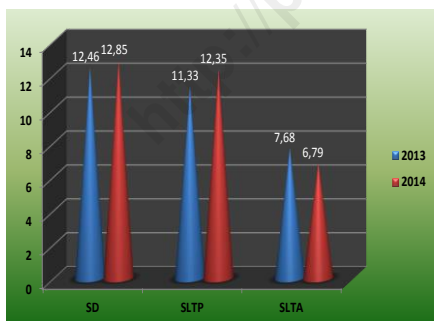

Indikator pendidikan
Kecamatan Paser Belengkong Tahun 2014

Uraian	Satuan	2014
(1)	(2)	(3)
Jumlah Sekolah		
SD/ MI	Unit	27
SLTP/ MTs	Unit	9
SLTA/ MA	Unit	3
Jumlah Murid		
SD/ MI	Murid	3.058
SLTP/ MTs	Murid	1.013
SLTA/ MA	Murid	380
Jumlah Guru		
SD/ MI	Guru	238
SLTP/ MTs	Guru	82
SLTA/ MA	Guru	56

Sumber : Dinas Pendidikan Nasional Kabupaten Paser

Rasio Murid-Guru
Kecamatan Paser Belengkong
Tahun 2013 - 2014

Sumber : Dinas Pendidikan Nasional Kabupaten Paser

Seiring dengan program pemerintah untuk memajukan bidang pendidikan masyarakat, diperlukan ketersediaan sarana pendidikan dan tenaga pengajar. Pada tahun 2014, jumlah sekolah berdasarkan jenjang pendidikan di Kecamatan Paser Belengkong sudah cukup memadai. Untuk jenjang pendidikan SD terdapat 27 unit sekolah, jenjang pendidikan SLTP 9 unit sekolah, dan jenjang pendidikan SLTA 3 unit sekolah.

Dalam kurun waktu tahun 2013–2014, rata-rata rasio murid-guru untuk tingkat jenjang pendidikan SD, SLTP dan SLTA mengalami perkembangan fluktuatif. Pada tahun 2014 jenjang untuk pendidikan SD rasio murid guru mencapai 12,85, SLTP 12,35 dan jenjang pendidikan SLTA 6,79.