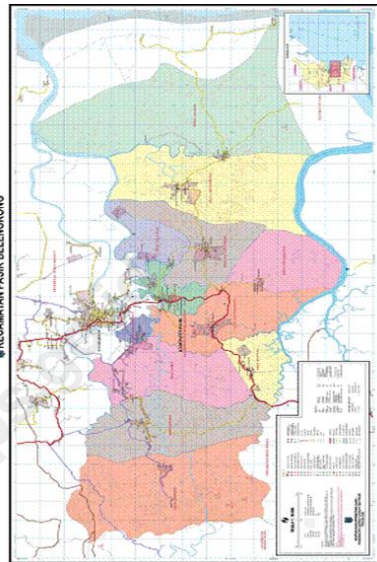

Kecamatan Pasir Belengkong merupakan wilayah Kabupaten Paser yang terletak di $116^{\circ}12'29,19''$ Bujur Timur dan $01^{\circ}57'22,7'$ Lintang Utara. Secara geografis, batas wilayah Kecamatan Pasir Belengkong meliputi sebelah Utara berbatasan dengan Kecamatan Tanah Grogot dan Kecamatan Kuaro, sebelah Timur berbatasan dengan Kecamatan Tanah Grogot, sebelah Selatan berbatasan dengan Kecamatan Batu Engau dan Kecamatan Tanjung Harapan dan sebelah Barat berbatasan dengan Kecamatan Batu Sopang.

Luas wilayah Kecamatan Pasir Belengkong adalah 990,11 km². Desa terluas adalah Laburan (masih tergabung dengan Sunge Batu) dengan luas 479,57 km² atau 48,44 persen dari luas kecamatan Pasir Belengkong, sedangkan desa Suatang memiliki luas terkecil dengan 12,37 km² atau hanya 1,25 persen dari luas Kecamatan Pasir Belengkong (masih tergabung dengan Suatang Keteban).

Peta Kecamatan Pasir Belengkong