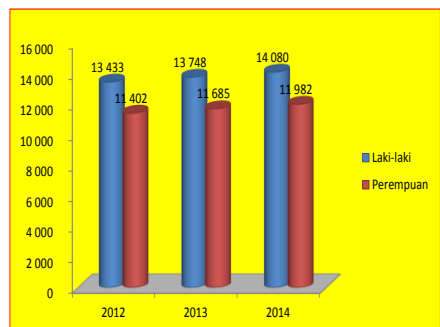

Jumlah penduduk di Kecamatan Pasir Belengkong pada tahun 2014 mencapai 26.062 jiwa. Bila dibandingkan dengan tahun sebelumnya terjadi pertumbuhan penduduk sebesar 2,47 persen di tahun 2014, atau terjadi pertambahan penduduk sebanyak 629 jiwa. Angka pertumbuhan penduduk dalam kurun waktu 2012 – 2014 yaitu 2,66 persen, 2,41 persen, 2,47. Adapun faktor yang mempengaruhi pertumbuhan penduduk adalah kelahiran (fertilitas), kematian (mortalitas) dan perpindahan (migrasi).

Kepadatan penduduk Kecamatan Pasir Belengkong pada tahun 2014 sebesar 26,32 jiwa/km², artinya setiap 1 km² wilayah Pasir Belengkong dihuni oleh 26 orang. Dilihat dari rasio jenis kelamin, terlihat jelas bahwa jumlah penduduk laki-laki lebih banyak dibandingkan dengan penduduk perempuan. Hal ini ditunjukkan melalui nilai *sex ratio* diatas 100.

Indikator Kependudukan Kecamatan Pasir Belengkong Tahun 2012 – 2014

Uraian	Satuan	2012	2013	2014
(1)	(2)	(3)	(4)	(5)
Jumlah Penduduk	Orang	24.835	25.433	26.062
Pertumbuhan Penduduk per Tahun	Persen	2,66	2,41	2,47
Sex Ratio		117,81	117,66	117,51
Kepadatan Penduduk	Jiwa/km²	25,08	25,69	26,32

Sumber : Badan Pusat Statistik Kabupaten Paser

Jumlah Penduduk Kecamatan Pasir Belengkong Berdasarkan Jenis Kelamin Tahun 2012 – 2014

Sumber : Badan Pusat Statistik kabupaten Paser