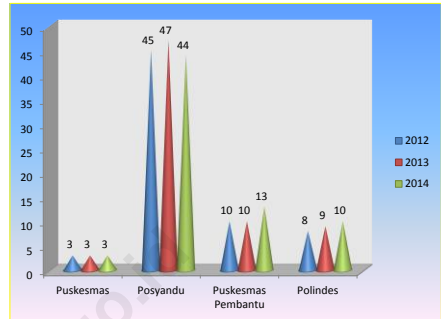

Pembangunan di bidang kesehatan merupakan fokus utama yang menjadi perhatian pemerintah. Program dan kebijakan dari pemerintah dibidang kesehatan diharapkan dapat meningkatkan kesadaran masyarakat terhadap kesehatan. Pada tahun 2014 terdapat 3 (tiga) puskesmas di Kecamatan Pasir Belengkong yang masing-masing terletak di desa Pasir Belengkong, Desa Suliliran Baru dan Desa Keresik Bura. Sedangkan Posyandu, Puskesmas Pembantu dan Polindes masing-masing 44 unit, 13 unit dan 10 unit. Untuk tenaga kesehatan di Kecamatan Pasir Belengkong, sampai dengan tahun 2014 terdapat 6 orang dokter umum, 3 orang dokter gigi, 35 orang bidan dan 89 orang tenaga medis, dimana para tenaga kesehatan tersebut untuk melayani 26.062 jiwa penduduk di wilayah Kecamatan Pasir Belengkong.

Statistik Fasilitas Kesehatan
Kec. Pasir Belengkong Tahun 2012-2014

Sumber : Puskesmas Kecamatan Pasir Belengkong

Jumlah Tenaga Kesehatan
Kecamatan Pasir Belengkong, Tahun 2014

Desa	Dokter Umum	Dokter Gigi	Bidan	Tenaga Medis
(1)	(2)	(3)	(4)	(5)
1. Lempesu	0	0	0	0
2. Bekoso	0	0	0	0
3. Damit	0	0	0	0
4. Sangkuriman	0	0	0	0
5. Suatang	0	0	0	0
6. Keresik Bura	2	1	6	23
7. Pasir Belengkong	2	1	13	31
8. Seniung Jaya	0	0	0	0
9. Suliliran Baru	2	1	16	35
10. Suliliran	0	0	0	0
11. Laburan Baru	0	0	0	0
12. Laburan	0	0	0	0
13. Olong Pinang	0	0	0	0
14. Sunge Batu	0	0	0	0
15. Suatang Keteban	0	0	0	0

Sumber : Puskesmas Kecamatan Pasir Belengkong