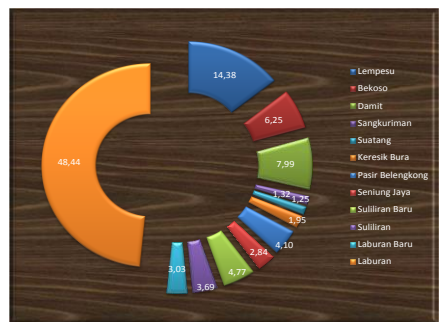

Persentase luas Wilayah Kecamatan Pasir Belengkong Tahun 2014

Sumber : BAPPEDA Kabupaten Paser