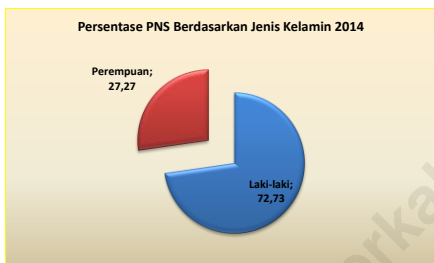

Luas wilayah Kecamatan Pasir Belengkong adalah 990,11 km². Desa terluas adalah Laburan (masih tergabung dengan Sunge Batu) dengan luas 479,57 km² atau 48,44 persen dari luas kecamatan Pasir Belengkong, sedangkan desa Suatang memiliki luas terkecil dengan 12,37 km² atau hanya 1,25 persen dari luas Kecamatan Pasir Belengkong (masih tergabung dengan Suatang Keteban).

Peta Kecamatan Pasir Belengkong

Persentase luas Wilayah Kecamatan Pasir Belengkong Tahun 2014

Sumber : BAPPEDA Kabupaten Paser

Jumlah PNS Di Lingkungan Kantor Camat Pasir Belengkong, Tahun 2014

Sumber : Kantor Camat Pasir Belengkong

Luas Wilayah Menurut Desa dan Nama Kepala Desa Kec. Pasir Belengkong Tahun 2014

Nama Desa	Luas Wilayah (km)	Nama Kepala Desa
(1)	(2)	(3)
Lempesu	142,40	-
Bekoso	61,92	Taher
Damit	79,10	Ali Maulana
Sangkuriman	13,03	Jumadi
Suatang	12,37	Masraniansyah
Keresik Bura	19,26	-
Pasir Belengkong	40,62	-
Seniung Jaya	28,09	Djafar Umar
Sulliliran Baru	47,24	Hargianto Bagus Prasetyo
Sulliliran	36,51	Damanik
Laburan Baru	30,00	Bahrudin
Laburan	479,57	-
Olong Pinang	-	Nasri
Sunge Batu	-	-
Suatang Keteban	-	-