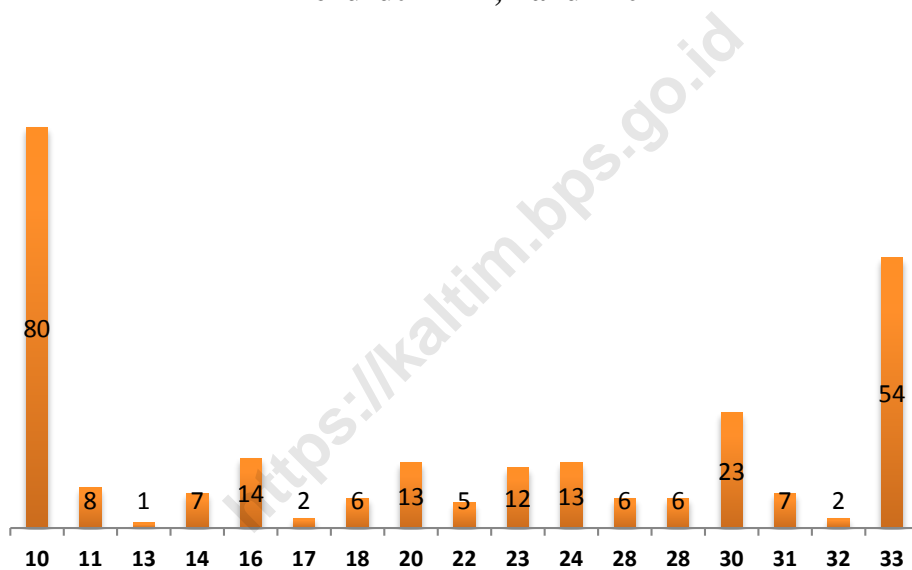

Berdasarkan tabel diatas, dapat diketahui bahwa perusahaan IBS di Kalimantan Timur masih didominasi oleh Kota Balikpapan dan Kota Samarinda menurut lokasi usahanya masing-masing sebanyak 87 dan 79 perusahaan (33,59 persen dan 30,50 persen), sedangkan di kabupaten/kota lainnya kurang dari 30 perusahaan.

Gambar 1. Jumlah Perusahaan IBS menurut KBLI, Tahun 2017

Dari 259 perusahaan Industri Besar Sedang yang berada di Provinsi Kalimantan Timur pada tahun 2017 bila diurutkan menurut Kode Baku Lapangan Industri (KBLI) 2009 maka yang terbesar jumlahnya adalah perusahaan dengan KBLI 10 sebanyak 80 perusahaan (30,89 persen), kemudian perusahaan dengan KBLI 33 sebanyak 54 perusahaan (20,85 persen), disusul perusahaan dengan KBLI 30 sebanyak 23 perusahaan (8,88 persen), sedangkan perusahaan dengan KBLI lainnya berjumlah kurang dari 15 perusahaan.