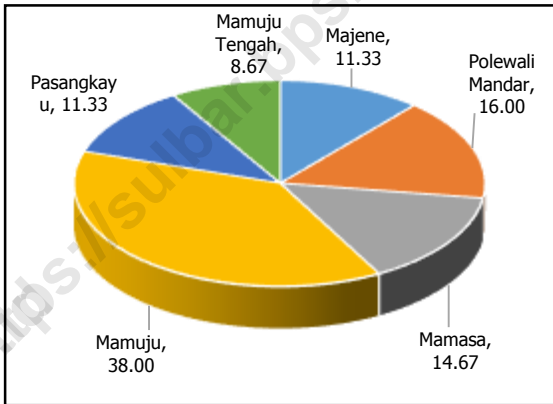

dengan jumlah kamar 228 unit atau sebesar 11,05 persen; dan Kabupaten Mamuju Tengah dengan jumlah kamar 212 unit atau sebesar 10,28 persen.

Gambar. Penyebaran Hotel dan Akomodasi Lainnya di Provinsi Sulawesi Barat Tahun 2019