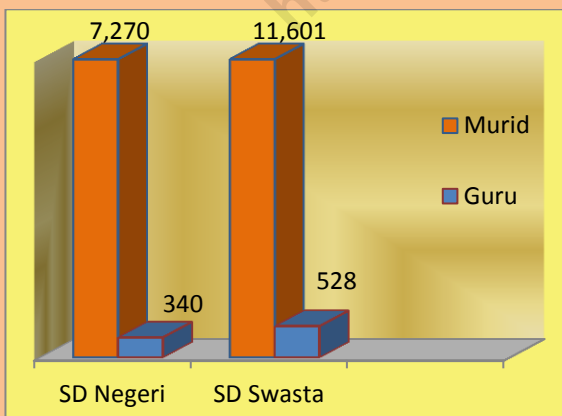

Jumlah Guru dan Murid SD Negeri dan SD Swasta di Kecamatan Medan Helvetia Tahun 2012

Sumber: Kec. Medan Helvetia Dalam Angka 2013

Pada tahun 2012 tercatat ada sejumlah fasilitas pendidikan di Kecamatan Medan Helvetia yaitu sebanyak 31 TK, 21 SD Negeri dan 31 SD Swasta, 3SMP Negeri dan 26 SMP Swasta, 1 SMA Negeri, 18 SMA Swasta dan 17 SMK Swasta.

Selain itu tercatat sebanyak 7.270 siswa bersekolah di SD Negeri, 11.601 siswa bersekolah di SD Swasta, pada tahun 2012 di Kecamatan Medan Helvetia.

Jumlah guru yang mengajar di SD negeri di Kecamatan Medan Helvetia Tahun 2012 sebanyak 340 orang, serta sebanyak 528 orang guru mengajar di SD Swasta.

*** *Tahukah Anda*

Pada tahun 2012 rasio guru SD terhadap Murid SD hanya sebesar 0,05 di Kecamatan Medan Helvetia.