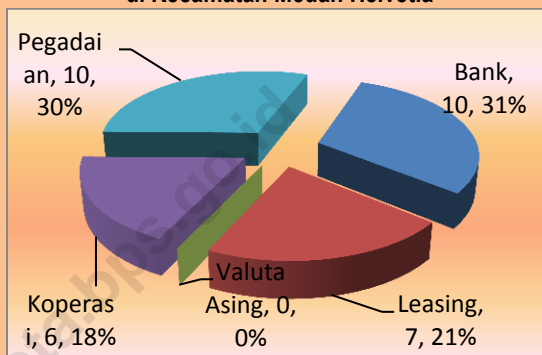

PERBANKAN & INVESTASI

Fasilitas keuangan kurang memadai di Kecamatan Medan Helvetia tahun 2012

9

Ketersediaan fasilitas keuangan untuk menunjang kegiatan ekonomi di Kecamatan Medan Helvetia sudah cukup banyak. Terdapat 10 Bank, 7 perusahaan leasing/ finance serta terdapat 6 koperasi dan 9 pegadaian.

Bank di Kecamatan Medan Helvetia terdapat di Kelurahan Cinta Damai 1 bank, Sei Sikambing C II sebanyak 2 bank, Dwikora 1 bank, Helvetia Timur 4 bank serta 2 buah Bank di Kelurahan Helvetia Tengah.

Adapun lembaga keuangan berupa koperasi terdapat di Kelurahan Cinta Damai 2 Koperasi, Helvetia Timur 1 Koperasi, dan Helvetia Tengah 2 Koperasi, Tanjung Gusta sebanyak 1 Koperasi.

*** *Tahukah Anda*

Pada tahun 2012 di Kecamatan Medan Helvetia tidak terdapat satupun lembaga keuangan berupa valuta asing.

Statistik Fasilitas Keuangan di Kecamatan Medan Helvetia

Banyaknya Lembaga Keuangan di Kecamatan Medan Helvetia Tahun 2012

Kelurahan	Bank	Leasing	Valuta Asing
Cinta Damai	1	0	0
Sei Sikambing C II	2	2	0
Dwi Kora	1	2	0
Helvetia Timur	4	2	0
Helvetia Tengah	2	0	0
Helvetia	0	1	0
Tanjung Gusta	0	0	0

Kelurahan	Koperasi	Pegadaian	Jumlah
Cinta Damai	2	1	4
Sei Sikambing C II	0	2	6
Dwi Kora	0	1	4
Helvetia Timur	1	1	8
Helvetia Tengah	2	2	6
Helvetia	0	1	2
Tanjung Gusta	1	2	3

Sumber: Kec.Medan Helvetia Dalam Angka 2013