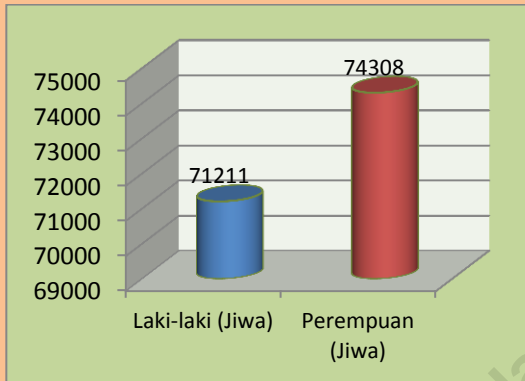

Jumlah Penduduk Kecamatan Medan Helvetia pada tahun 2012 sebanyak 145.519 jiwa penduduk terdiri dari 71.211 jiwa penduduk laki-laki dan 74.308 jiwa perempuan.

Berdasarkan kelompok umur, pada tahun 2012 distribusi penduduk Kecamatan Medan Helvetia relatif lebih banyak pada usia produktif. Tercatat sebanyak 79.390 jiwa penduduk usia 15-44 tahun di Kecamatan Medan Helvetia, sedangkan penduduk usia 0-4 tahun ada 13.049 jiwa.

Kepadatan Penduduk Kecamatan Medan Helvetia Tahun 2012 (jiwa/km²)

Sumber: Kecamatan Medan Helvetia Dalam Angka 2013

Piramida Penduduk Kecamatan Medan Helvetia Tahun 2012

3

PENDUDUK

Kepadatan penduduk Kecamatan Medan Helvetia sebesar 12.599 jiwa/km², sedangkan jumlah rumah tangga pada tahun 2012 tercatat sebanyak 32.329 rumah tangga.

Jumlah Penduduk Kecamatan Medan Helvetia Tahun 2012 (jiwa)

Sumber: Kec. Medan Helvetia Dalam Angka 2013

Banyaknya Rumah Tangga di Kecamatan Medan Helvetia Menurut Kelurahan Tahun 2012 (jiwa)

Kelurahan	Rumah Tangga	Jumlah Penduduk	Rata-Rata Anggota RT
(1)	(2)	(3)	(4)
Cinta Damai	3.891	17.116	4,4
Sei Sikambang C II	2.908	12.384	4,26
Dwi Kora	5.479	24.374	4,45
Helvetia Timur	5.295	24.111	4,55
Helvetia Tengah	6.119	26.756	4,37
Helvetia	2.668	11.376	4,26
Tanjung Gusta	5.969	29.402	4,93
MEDAN HELVETIA	32.329	145.519	4,50