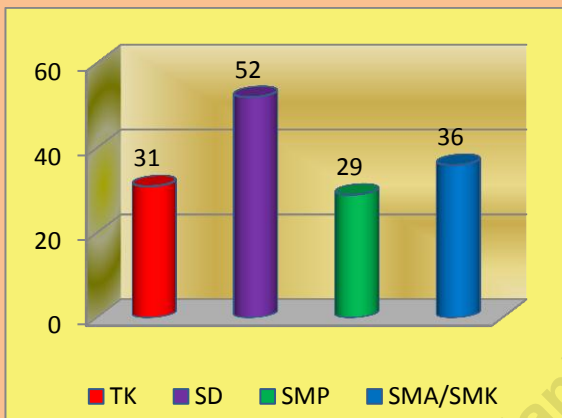

5

PENDIDIKAN

Terdapat 148 sekolah pada tahun 2012 di Kecamatan Medan Helvetia yang terdiri dari 31 TK, 52 SD, 29 SMP dan 36 SMA/SMK.

Jumlah Sekolah di Kecamatan Medan Helvetia Tahun 2012

Sumber: Kec. Medan Helvetia Dalam Angka 2013