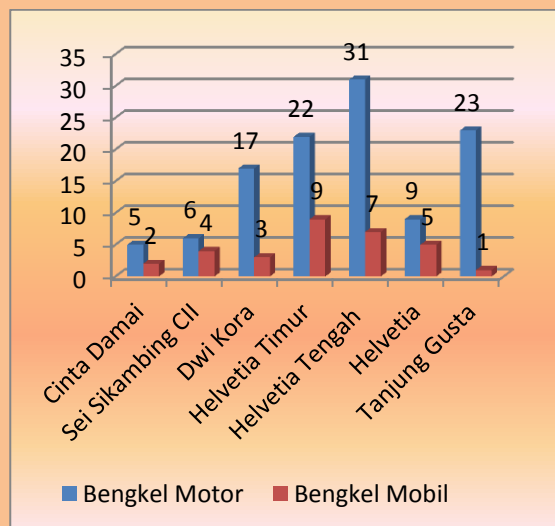

*** Tahukah Anda

Swalayan/ minimarket yang tersebar di kecamatan Medan Helvetia sebagian besar adalah swalayan dengan sistem franchise.

Jumlah Pasar dan Pertokoan di Kecamatan Medan Helvetia tahun 2012

Kelurahan	Pasar	Kelompok Pertokoan	Swalayan/ Minimarket	Mall / Plaza
Cinta Damai	0	5	2	0
Sei Sikambang C II	1	14	3	0
Dwi Kora	0	14	6	1
Helvetia Timur	0	11	4	0
Helvetia Tengah	1	19	6	0
Helvetia	0	13	2	0
Tanjung Gusta	0	18	5	0

Sumber: Kec.Medan Helvetia Dalam Angka 2013

Statistik Bengkel Sepeda Motor dan Mobil di Kecamatan Medan Helvetia tahun 2012

8

HOTEL & PARIWISATA

Pariwisata kurang memadai di Kecamatan Medan Helvetia.

Statistik Tempat Hiburan dan Restoran di Kecamatan Medan Helvetia tahun 2012