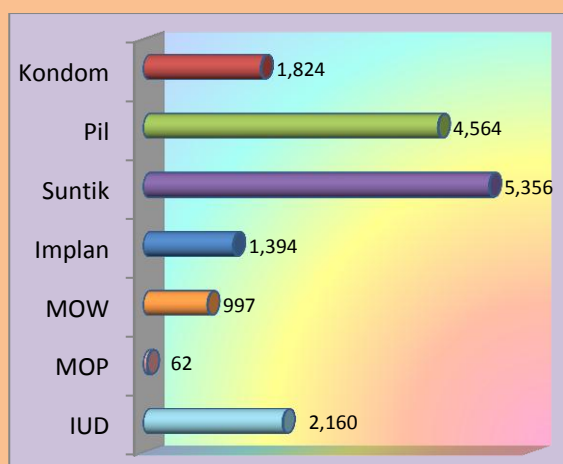

Fasilitas kesehatan yang ada di Kecamatan Medan Helvetia belum dapat dikatakan banyak dan belum merata tersebar di tiap kelurahannya. Tercatat bahwa di kecamatan Medan Helvetia terdapat 4 rumah sakit, 1 Puskesmas, 2 Pustu dan 10 BPU/Klinik.

Dari sisi tenaga medis yang terdapat di Kecamatan Medan Helvetia belum tersebar di masing-masing kelurahan dimana pendistribusiannya disesuaikan dengan kebutuhan masing-masing kelurahan.

Penduduk Kecamatan Medan Helvetia tergolong sudah lebih banyak yang berpartisipasi dalam penekanan jumlah penduduk bila dibandingkan dengan tahun sebelumnya. Terlihat dari sejumlah wanita usia subur, lebih dari setengahnya sudah menggunakan alat kontrasepsi.

Pada tahun 2012 ada 7 alat kontrasepsi yang digunakan pasangan usia subur di Kecamatan Medan Helvetia yaitu alat kontrasepsi pil 4.564, suntik sebanyak 5.356 orang, IUD 2.160, Implan 1.394, Kondom 1.824, MOW 997, serta hanya sebanyak 62 pasangan usia subur yang menggunakan alat kontrasepsi MOP.

Statistik Kesehatan Kecamatan Medan Helvetia Tahun 2012

Jenis Fasilitas Kesehatan	Jumlah
Rumah Sakit	4
Puskesmas / Pustu	3
BPU	1
Klinik	9
Posyandu	55
Dokter	75
Bidan	63

Sumber: Kec.Medan Helvetia Dalam Angka 2013

Jumlah Alat Kontrasepsi Yang Dipakai Menurut Jenis Alat Kontrasepsi Tahun 2012

Sumber: Kec.Medan Helvetia Dalam Angka 2012