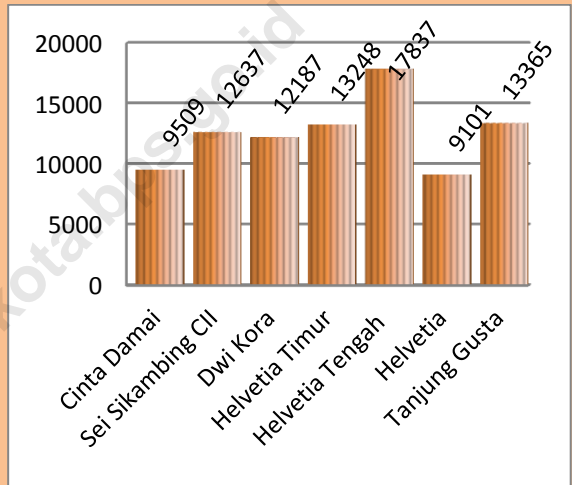

Kepadatan Penduduk Kecamatan Medan Helvetia Tahun 2012 (jiwa/km²)

Sumber: Kecamatan Medan Helvetia Dalam Angka 2013