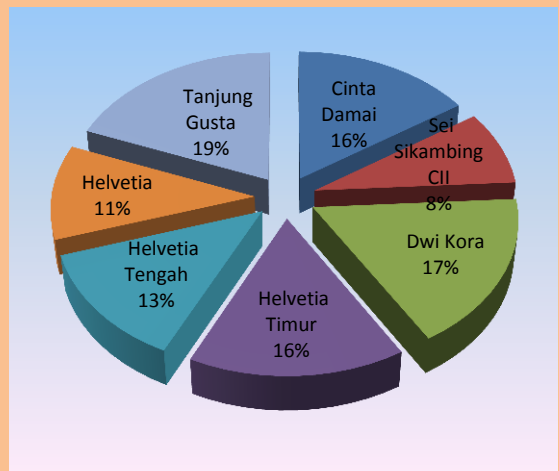

Luas Wilayah Kecamatan Medan Helvetia Dirinci Menurut Kelurahan (%)