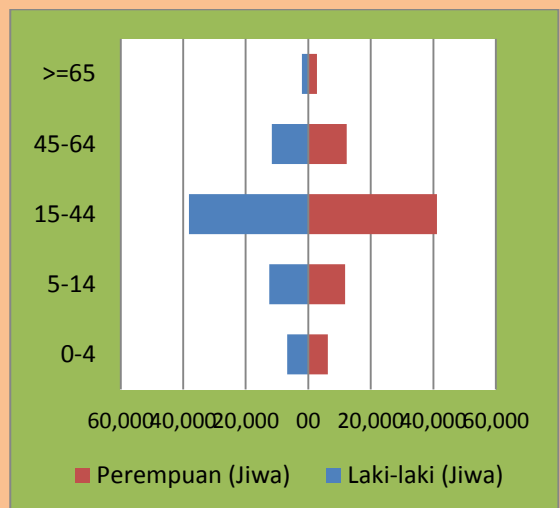

Piramida Penduduk Kecamatan Medan Helvetia Tahun 2012