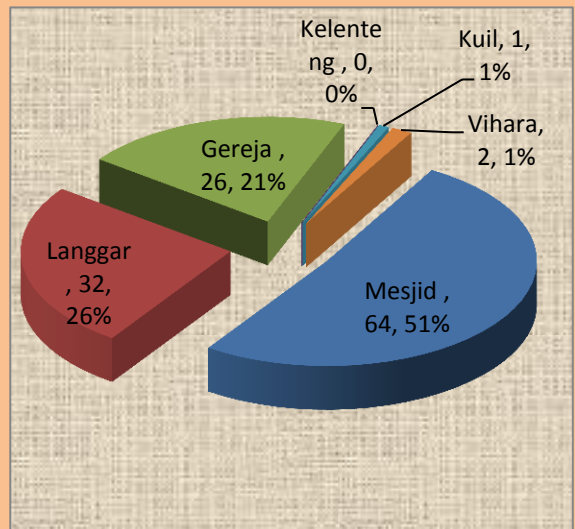

Komposisi Sarana Ibadah Menurut Jenisnya di Kecamatan Medan Helvetia Tahun 2012

Sumber: Kec. Medan Helvetia Dalam Angka 2013