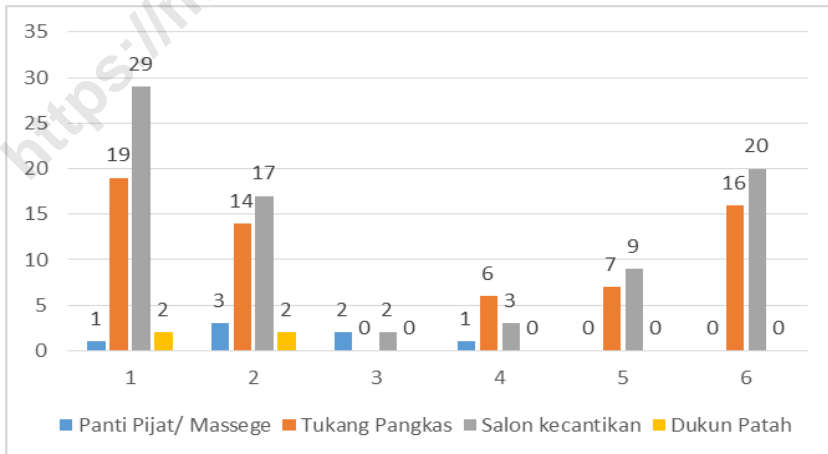

Gambar 7.2: Jumlah panti pijat/massege, dukun patah, tukang pangkas, dan salon kecantikan di Kecamatan Medan Johor tahun 2018

Sumber: Kantor Lurah se-Kecamatan Medan Johor