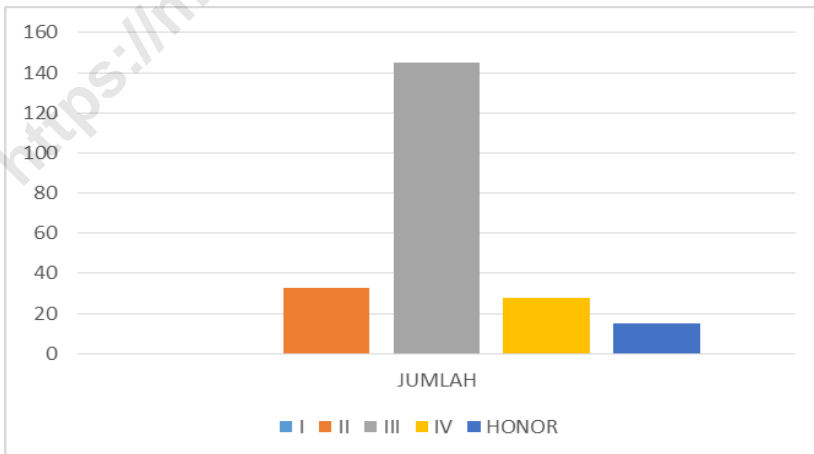

Gambar 2.2: Jumlah PNS menurut golongan dan pegawai honor di Kecamatan Medan Johor tahun 2018 (Jiwa)

Sumber : Kantor Camat Medan Johor dan instansi pemerintah di Kecamatan Medan Johor