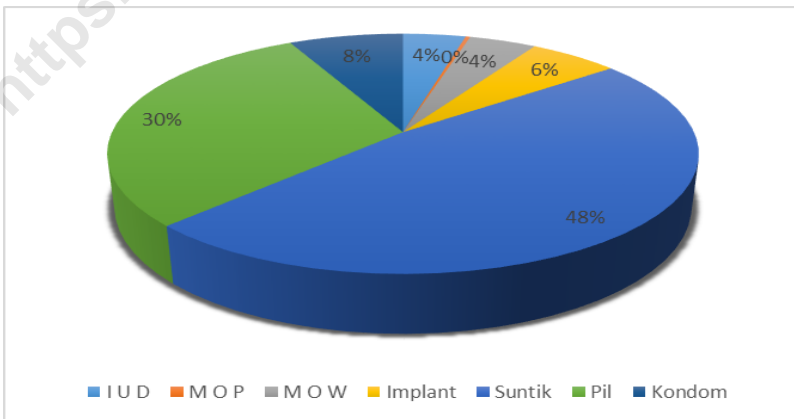

Gambar 4.2: Persentase penggunaan alat kontrasepsi Pasangan Usia Subur di Kecamatan Medan Johor tahun 2018

Sumber : PPLKB Kecamatan Medan Johor