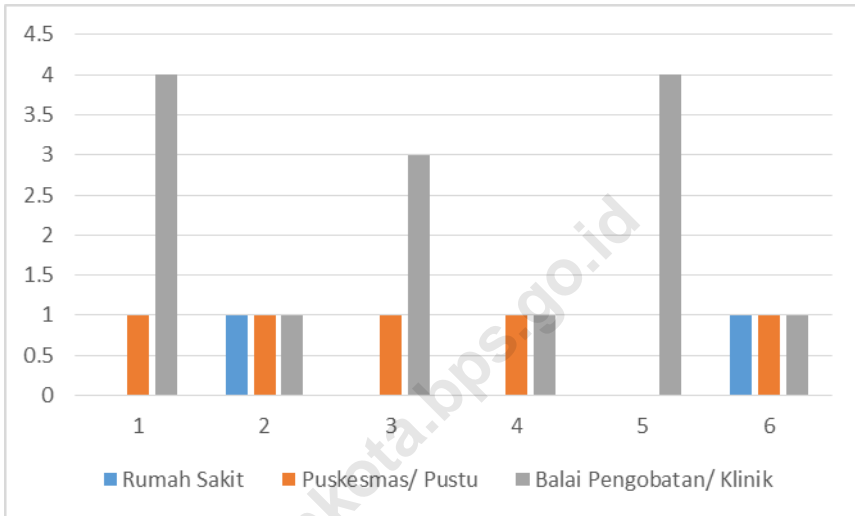

Gambar 4.1: Jumlah rumah sakit, puskesmas/ pustu, balai pengobatan/ klinik di Kecamatan Medan Johor tahun 2018

Sumber : Kantor Lurah se-Kecamatan Medan Johor