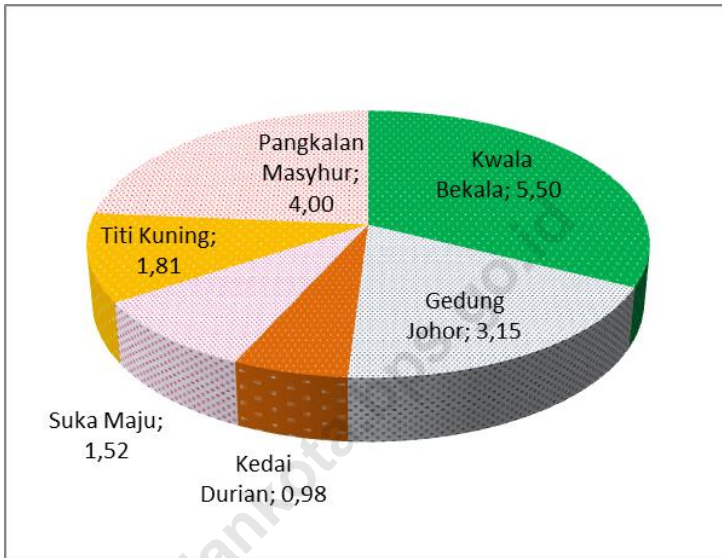

Gambar 1.1: Luas wilayah tiap kelurahan di Kecamatan Medan Johor tahun 2018 (Km²)

Sumber: Kantor Camat Medan Johor