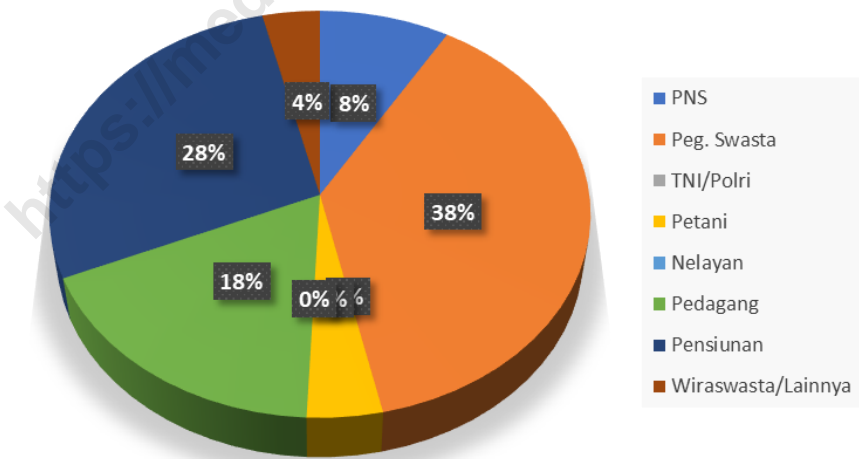

Jika dibandingkan antara jumlah penduduk serta luas wilayahnya, maka Kelurahan Titi Kuning merupakan kelurahan terpadat yaitu 12 582 jiwa tiap km<sup>2</sup>.

### **3.2 Struktur Penduduk Berdasarkan Jenis Kelamin dan Kelompok Umur di Kecamatan Medan Johor**

Jumlah Penduduk Kecamatan Medan Johor sebanyak 136.069 jiwa terdiri dari 67.053 jiwa laki-laki (49,28%) serta 69.016 jiwa perempuan (50,72%%). Komposisi penduduk Kecamatan Medan Johor didominasi oleh penduduk pada kelompok umur 20-24 tahun sebanyak 15.013 jiwa (11,03%).

Gambar 3.1: Jumlah penduduk dirinci menurut kelurahan se-Kecamatan Medan Johor tahun 2018 (Jiwa)

Sumber : Badan Pusat Statistik Kota Medan

Gambar 3.2: Komposisi mata pencarian penduduk di Kecamatan Medan Johor tahun 2018