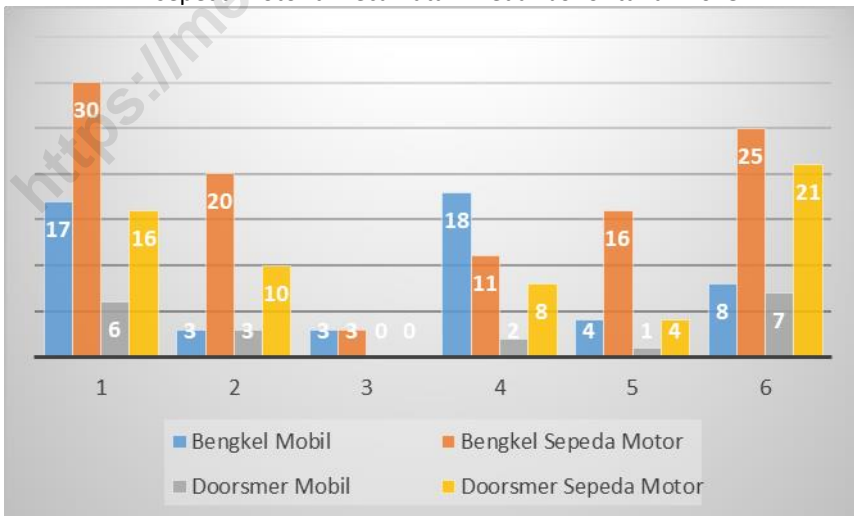

<https://medankota.bps.go.id>

Gambar 6.1: Jumlah pasar, swalayan/minimarket, kelompok pertokoan, dan mall/plaza di Kecamatan Medan Johor tahun 2018

Sumber : Kantor Lurah se-Kecamatan Medan Johor

Gambar 6.2: Jumlah bengkel mobil dan sepeda motor, doorsmer mobil dan sepeda motor di Kecamatan Medan Johor tahun 2018