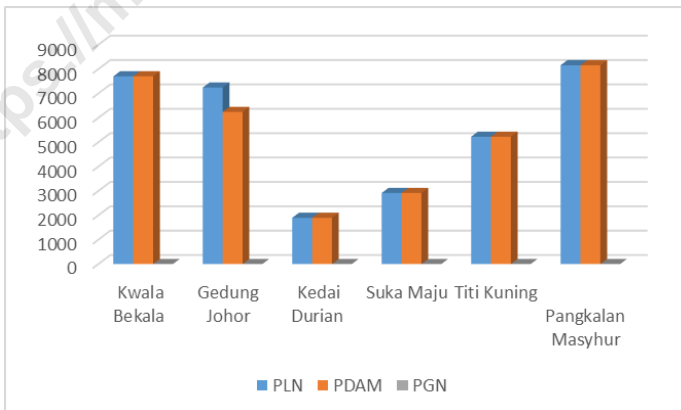

Gambar 5.2 Jumlah rumah tangga pelanggan listrik PLN, air PDAM, dan gas PGN di Kecamatan Medan Johor tahun 2018

Sumber: Kantor Lurah se-Kecamatan Medan Johor