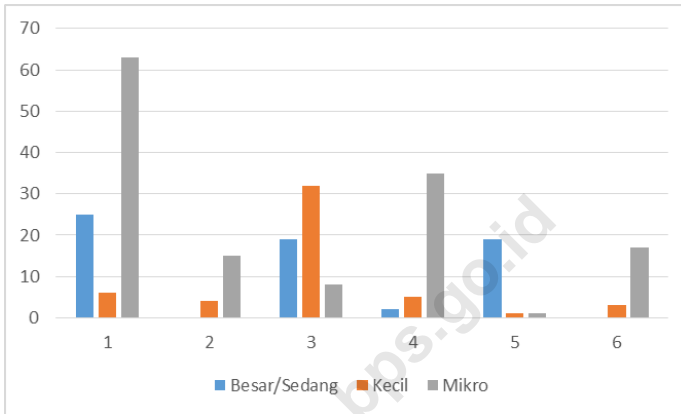

Gambar 5.1 Jumlah industri besar/średang, industri kecil dan industri mikro di Kecamatan Medan Johor tahun 2018

Sumber : Kantor Lurah se-Kecamatan Medan Johor