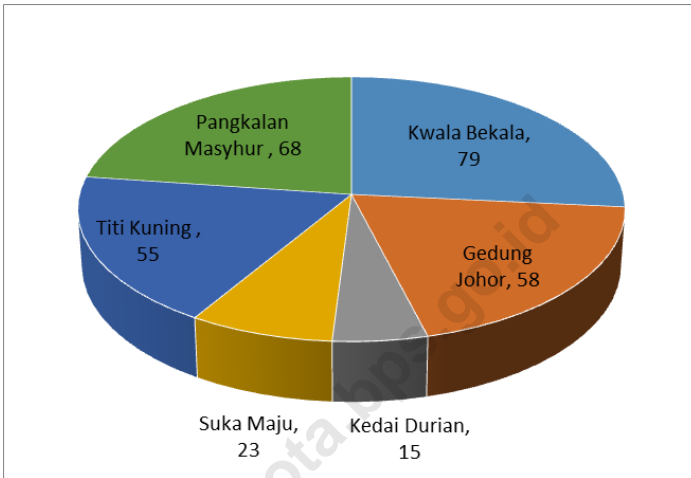

Gambar 2.1: Jumlah blok sensus tiap kelurahan di Kecamatan Medan Johor tahun 2018

Sumber: Badan Pusat Statistik Kota Medan