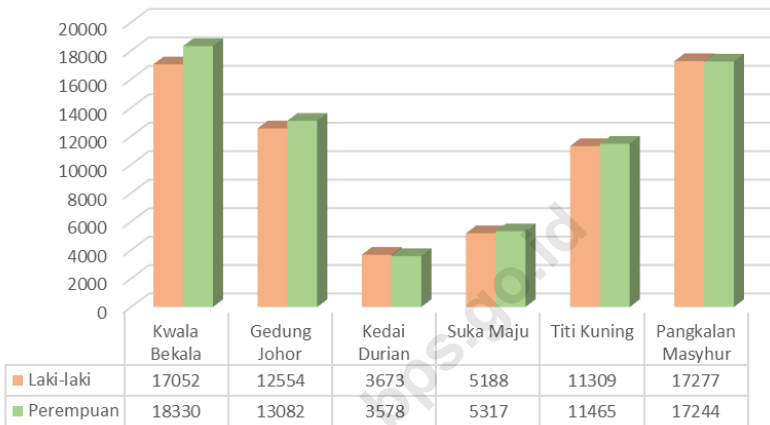

Gambar 3.1: Jumlah penduduk dirinci menurut kelurahan se-Kecamatan Medan Johor tahun 2018 (Jiwa)

Sumber : Badan Pusat Statistik Kota Medan