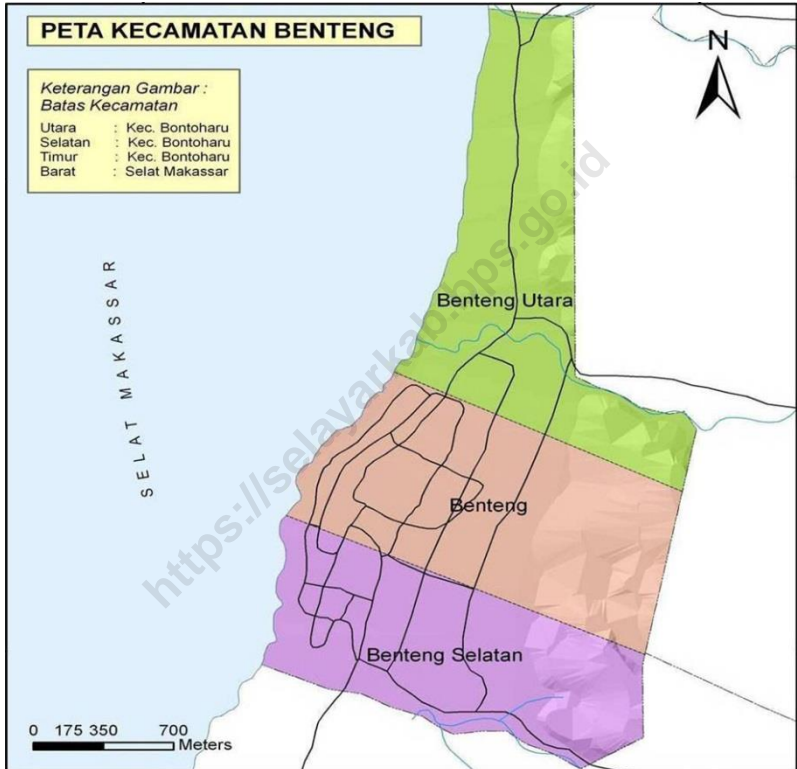

Sumber Ilustrasi/Illustration Source:

Penerbit/Published by:

© BPS Kabupaten Kepulauan Selayar/BPS-Statistics of Kepulauan Selayar Regency

Pencetak/Printed by:

Dilarang mengumumkan, mendistribusikan, mengomunikasikan, dan/atau menggandakan sebagian atau seluruh isi buku ini untuk tujuan komersial tanpa izin tertulis dari Badan Pusat Statistik

Prohibited to announce, distribute, communicate, and/or copy part or all of this book for commercial purpose without permission from BPS-Statistics Indonesia

PETA WILAYAH KECAMATAN BENTENG

MAP OF SUBDISTRICT BENTENG

KOORDINATOR STATISTIK KECAMATAN BENTENG

IMPLEMENT STATISTIC COORDINATOR OF SUBDISTRICT BENTENG

ZULHAN EFENDY

KATA PENGANTAR

Kecamatan Benteng Dalam Angka 2021 merupakan publikasi tahunan yang diterbitkan oleh BPS Kabupaten Kepulauan Selayar. Disadari bahwa publikasi ini belum sepenuhnya memenuhi harapan pihak pemakai data khususnya para perencana, namun diharapkan dapat membantu melengkapi penyusunan rencana pembangunan di Kabupaten Kepulauan Selayar pada Kecamatan Benteng.