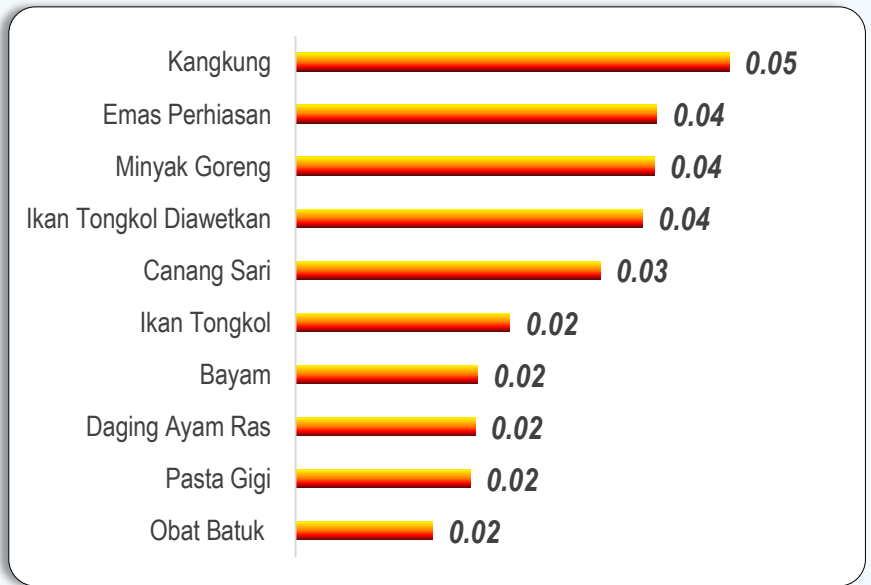

10 Komoditas Utama Penyumbang **INFLASI** Selama **MEI 2021** (Persen)