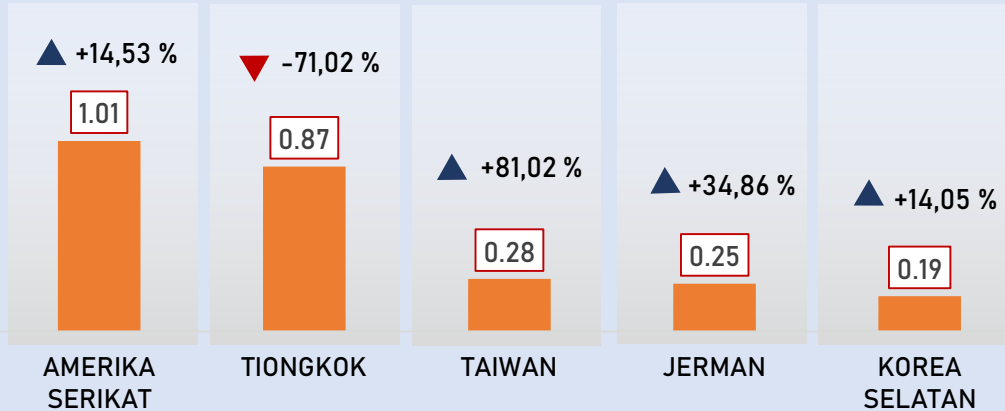

# PERKEMBANGAN NILAI IMPOR BALI APRIL 2021

Nilai Impor Bali pada bulan April 2021, Maret 2021, dan April 2020.

Nilai Impor Kumulatif  
Jan-April 2021

US\$ 16,94 Juta

- 68,59 %

5 Besar Negara Asal Impor Bali,  
April 2021 (Juta US\$) dan Perubahan *m-t-m*