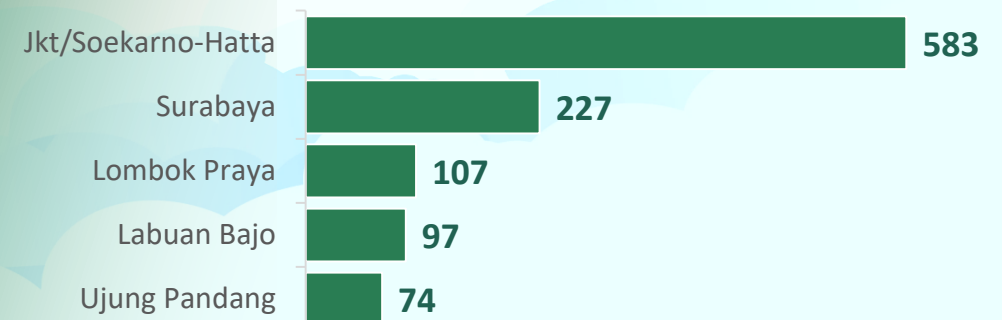

5 Besar Penerbangan Domestik, April 2021 (Unit)