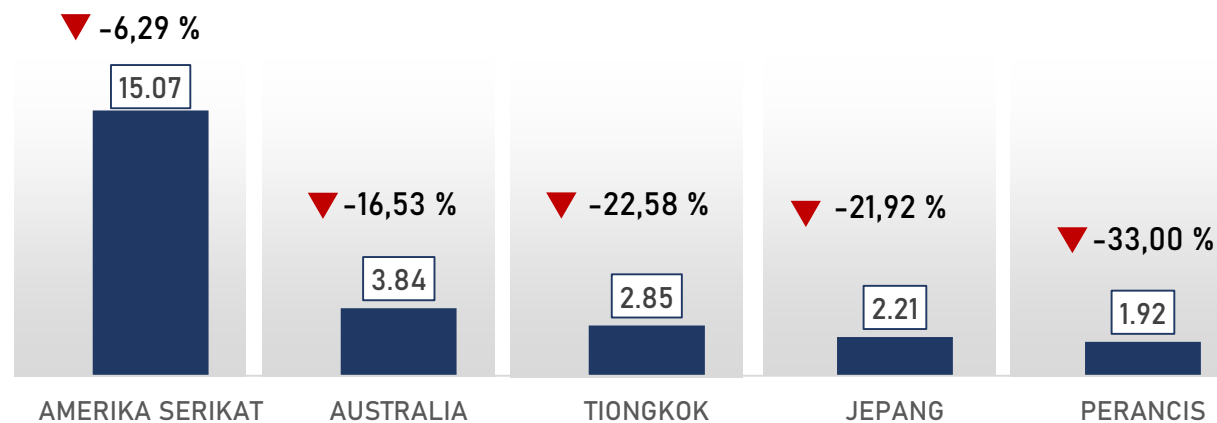

Nilai Ekspor Kumulatif Jan-Apr 2021
US$ 167,02 Juta
▼ -0,49%

5 Besar Negara Tujuan Ekspor Bali, April 2021 (Juta US$) dan Perubahan *m-t-m*