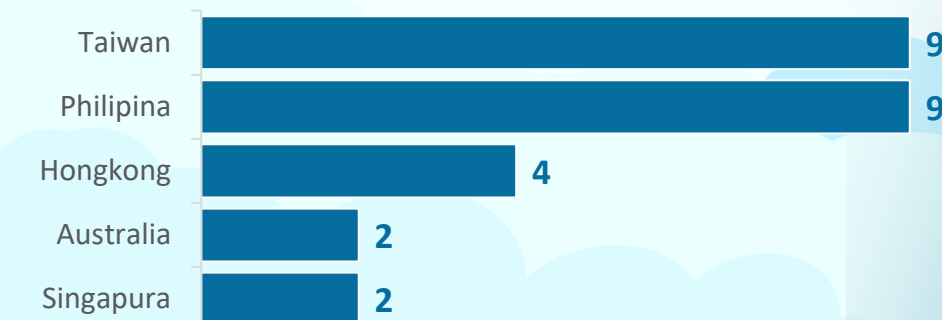

5 Besar Penerbangan Internasional, April 2021 (Unit)