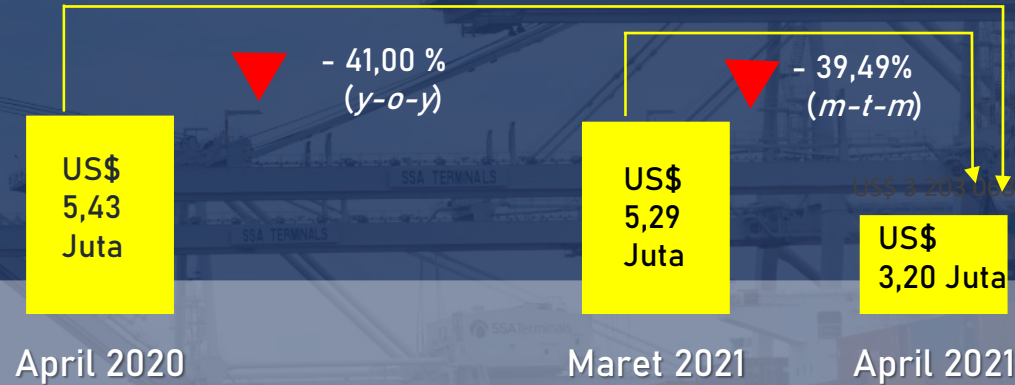

PERKEMBANGAN NILAI IMPOR BALI APRIL 2021

Nilai Impor Bali pada bulan April 2021, Maret 2021, dan April 2020.