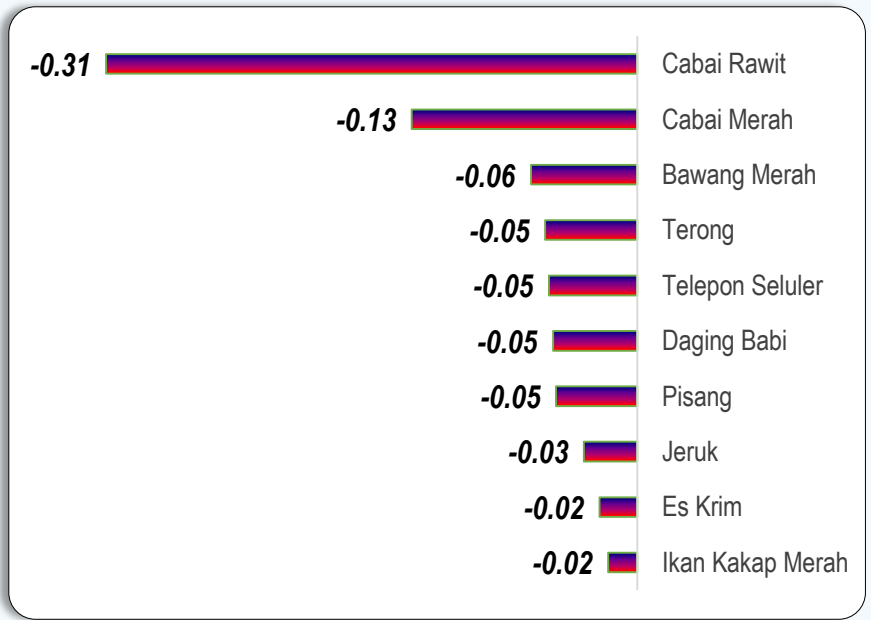

KOTA DENPASAR

KOTA SINGARAJA

10 Komoditas Utama Penyumbang **DEFLASI** Selama **MEI 2021** (Persen)