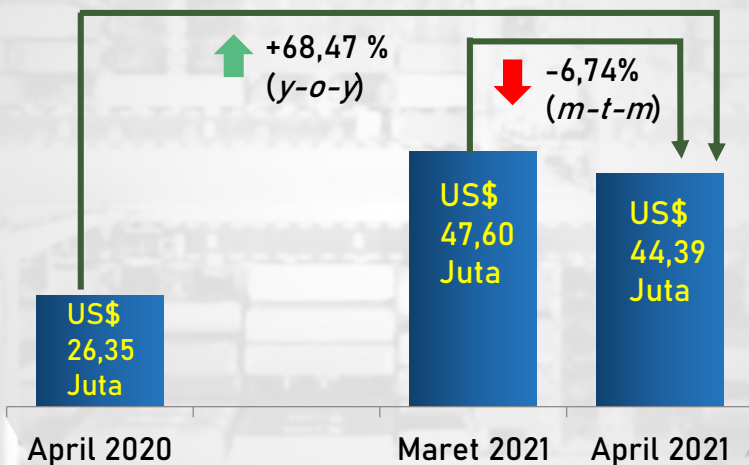

# INDEKS NILAI TUKAR PETANI (NTP) PROVINSI BALI BULAN MEI 2021

91,93

▼ -0,20%

Indeks Nilai Tukar Petani (NTP)  
Bulan Mei 2021

Indeks yang diterima petani (It)

98,83 ▼ -0,65%

Indeks yang dibayar petani (Ib)

107,50 ▼ -0,45%

▼ -0,97 %  
**92,12**  
INDEKS NTUP  
Mei 2021

Indeks NTP Mei 2021 Menurut Subsektor

 INDEKS NTP TANAMAN PANGAN  
89,40 ▼ -0,52 %

 INDEKS NTP HORTIKULTURA  
92,52 ▼ -2,47 %

 INDEKS NTP TANAMAN PERKEBUNAN RAKYAT  
83,24 ▲ 2,36 %

 INDEKS NTP PETERNAKAN  
100,09 ▼ -0,39 %

 INDEKS NTP PERIKANAN  
99,24 ▼ -0,76 %

 [bali.bps.go.id](http://bali.bps.go.id)  
Klik untuk informasi lebih lanjut

# PERKEMBANGAN NILAI EKSPOR BALI APRIL 2021

Nilai Ekspor Bali pada bulan April 2021, Maret 2021, dan April 2020.

Nilai Ekspor Kumulatif Jan-Apr 2021  
**US\$ 167,02 Juta**  
 ▼ -0,49%

5 Besar Negara Tujuan Ekspor Bali, April 2021 (Juta US\$) dan Perubahan *m-t-m*