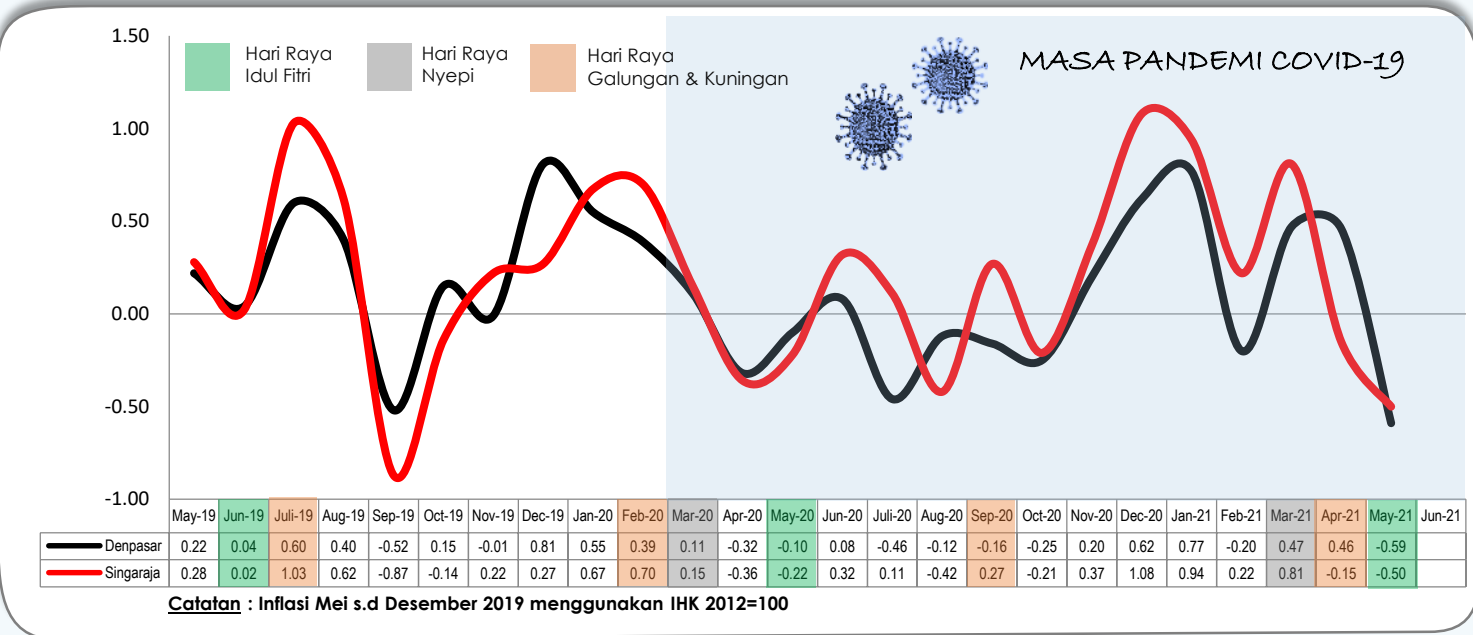

PERKEMBANGAN TINGKAT INFLASI KOTA DENPASAR DAN SINGARAJA MEI 2021

BERTEPATAN DENGAN BULAN PERAYAAN HARI RAYA IDUL FITRI, KOTA DENPASAR DAN KOTA SINGAJARA MENGALAMI DEFLASI

KELOMPOK PENYUMBANG DEFLASI TERBESAR

- PERLENGKAPAN RUMAH TANGGA (-0,29%)
- MAKANAN (-0,26%)