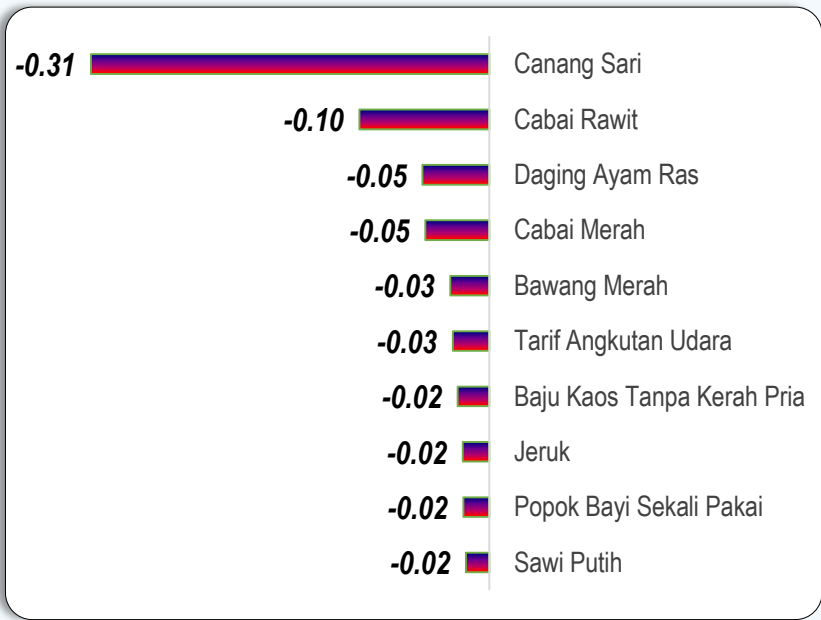

KOTA DENPASAR

KOTA SINGARAJA

10 Komoditas Utama Penyumbang **DEFLASI** Selama **MEI 2021** (Persen)