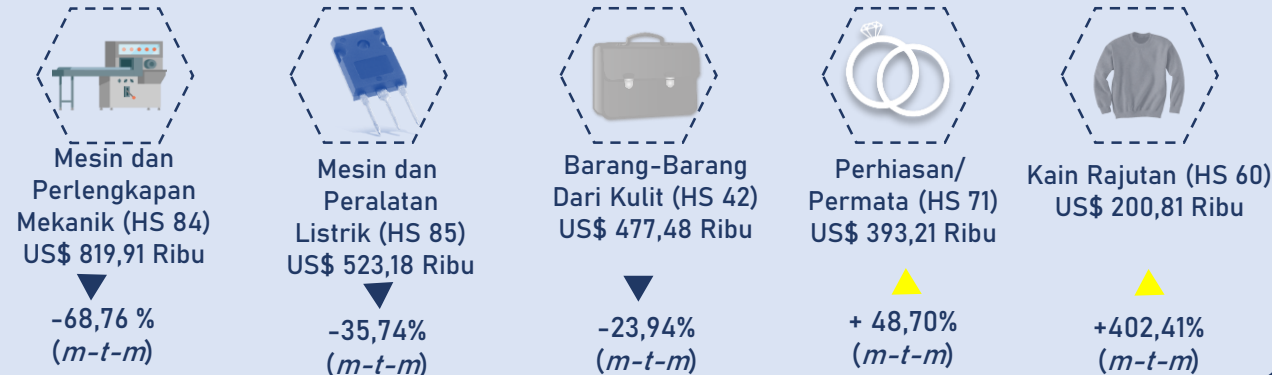

5 Besar Komoditas Impor Bali, April 2021 (US$)