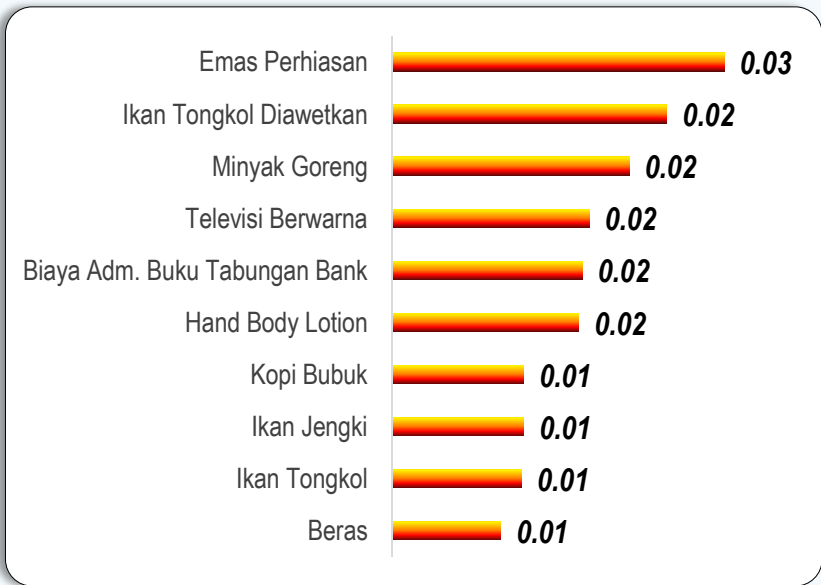

10 Komoditas Utama Penyumbang **INFLASI** Selama **MEI 2021** (Persen)