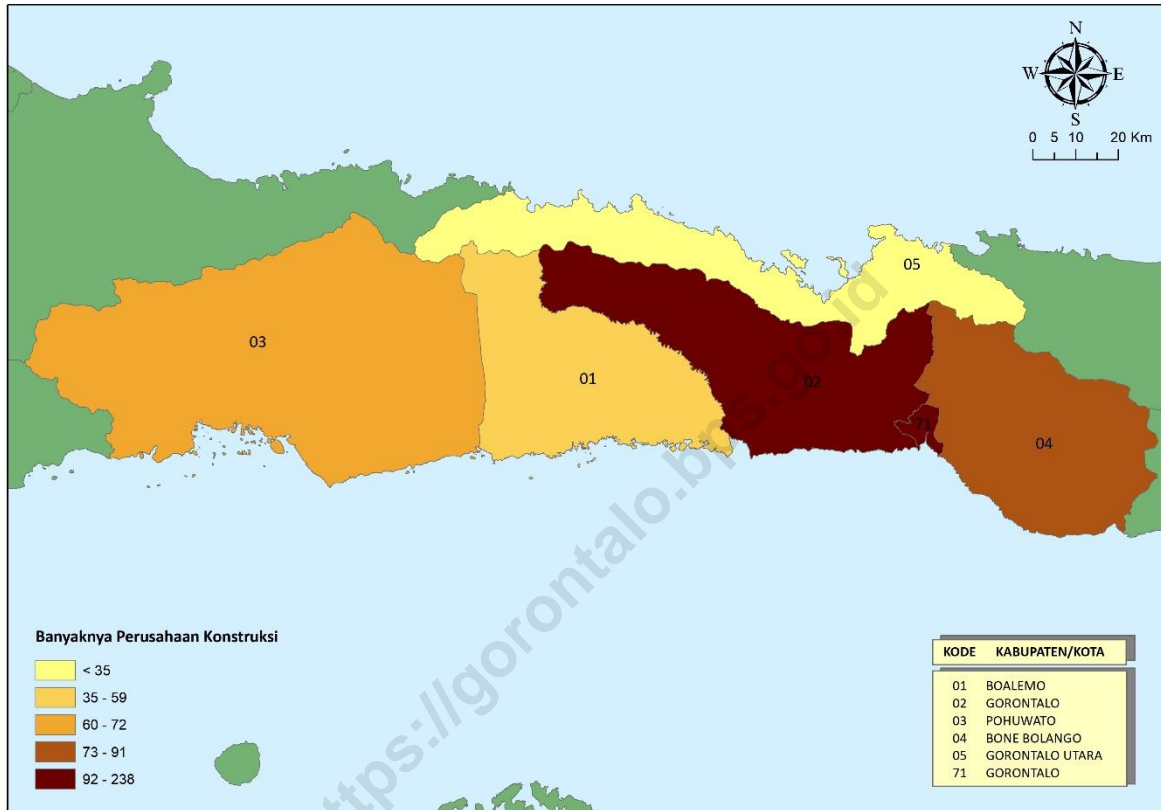

DAFTAR ISI

Kata Pengantar.....	iii
Daftar Isi	iv
Perusahaan Konstruksi Kabupaten Boalemo	1
Perusahaan Konstruksi Kabupaten Gorontalo.....	2
Perusahaan Konstruksi Kabupaten Pohuwato.....	8
Perusahaan Konstruksi Kabupaten Bone Bolango	9
Perusahaan Konstruksi Kabupaten Gorontalo Utara.....	12
Perusahaan Konstruksi Kota Gorontalo	12

<https://gorontalo.lps.go.id>

Jumlah Perusahaan Konstruksi di Provinsi Gorontalo menurut Kabupaten/Kota, 2020