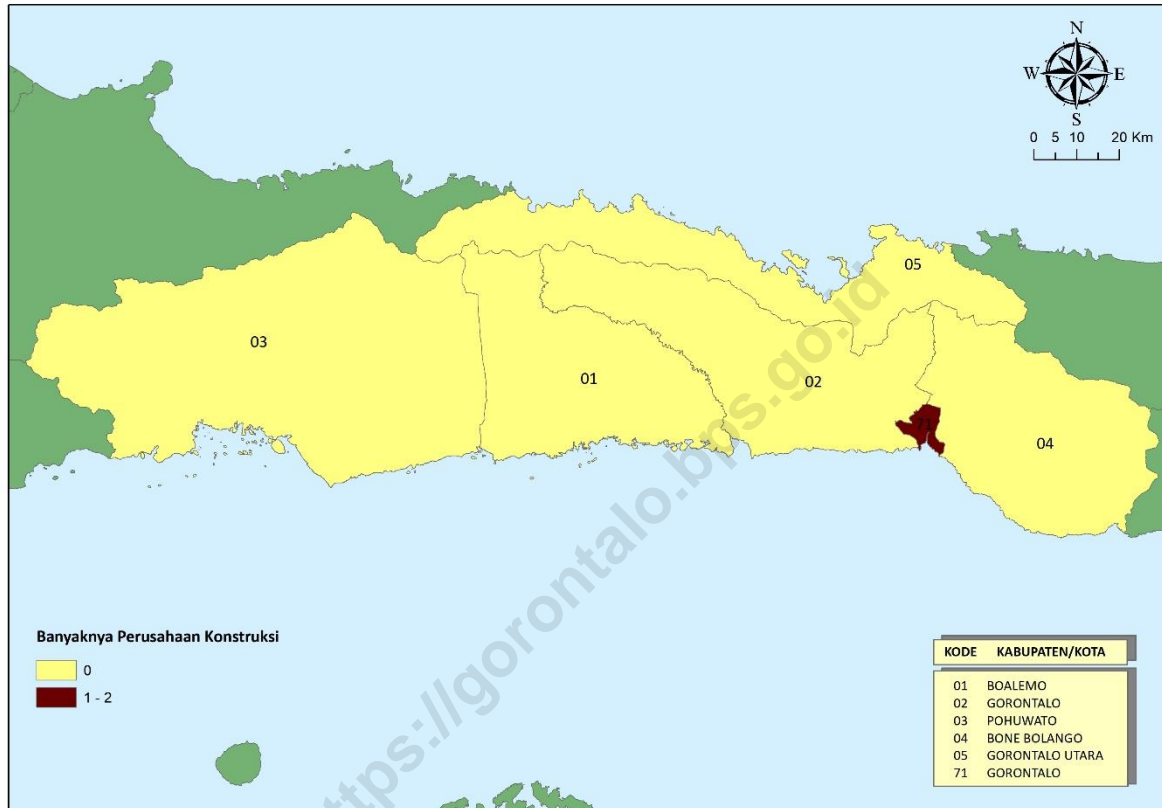

Jumlah Perusahaan Konstruksi Skala Besar di Provinsi Gorontalo menurut Kabupaten/Kota, 2020

Sumber: *Updating Direktori Perusahaan Konstruksi 2020*, BPS Provinsi Gorontalo

KAB. BOALEMO

AL-AZIZIYAH, CV

Skala Usaha Kecil