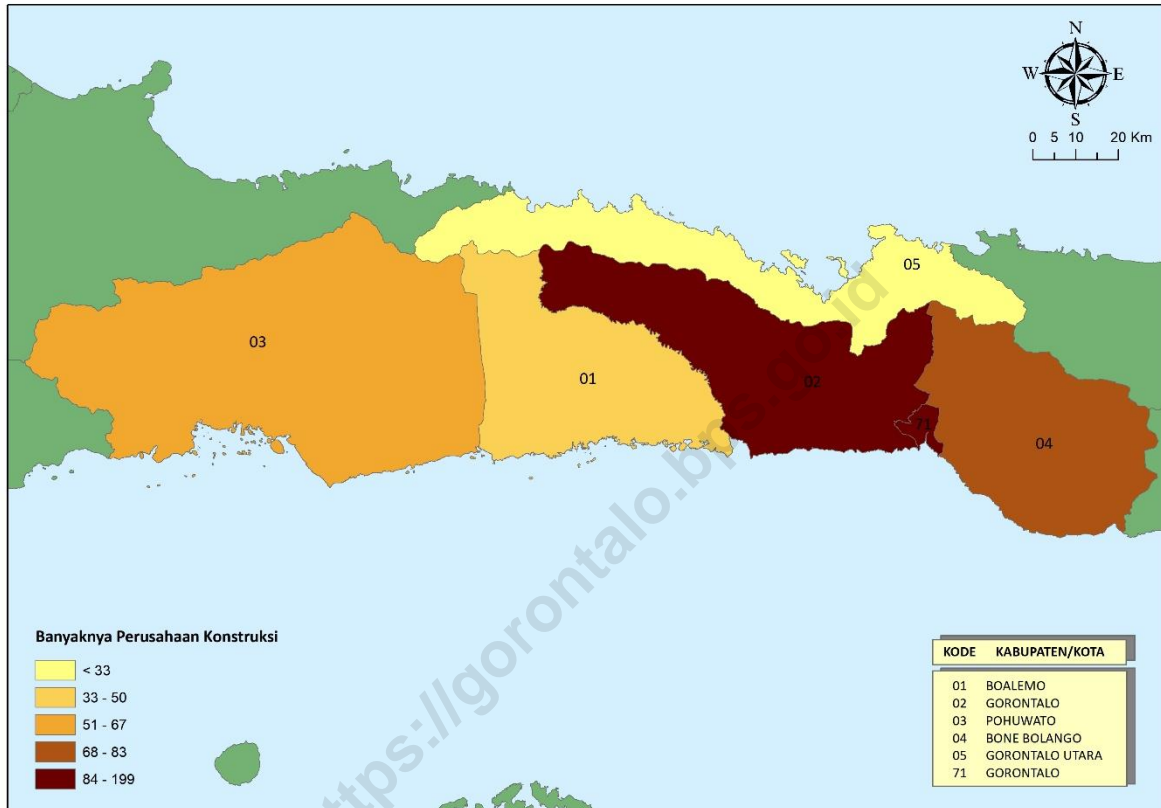

Jumlah Perusahaan Konstruksi Skala Kecil di Provinsi Gorontalo menurut Kabupaten/Kota, 2020