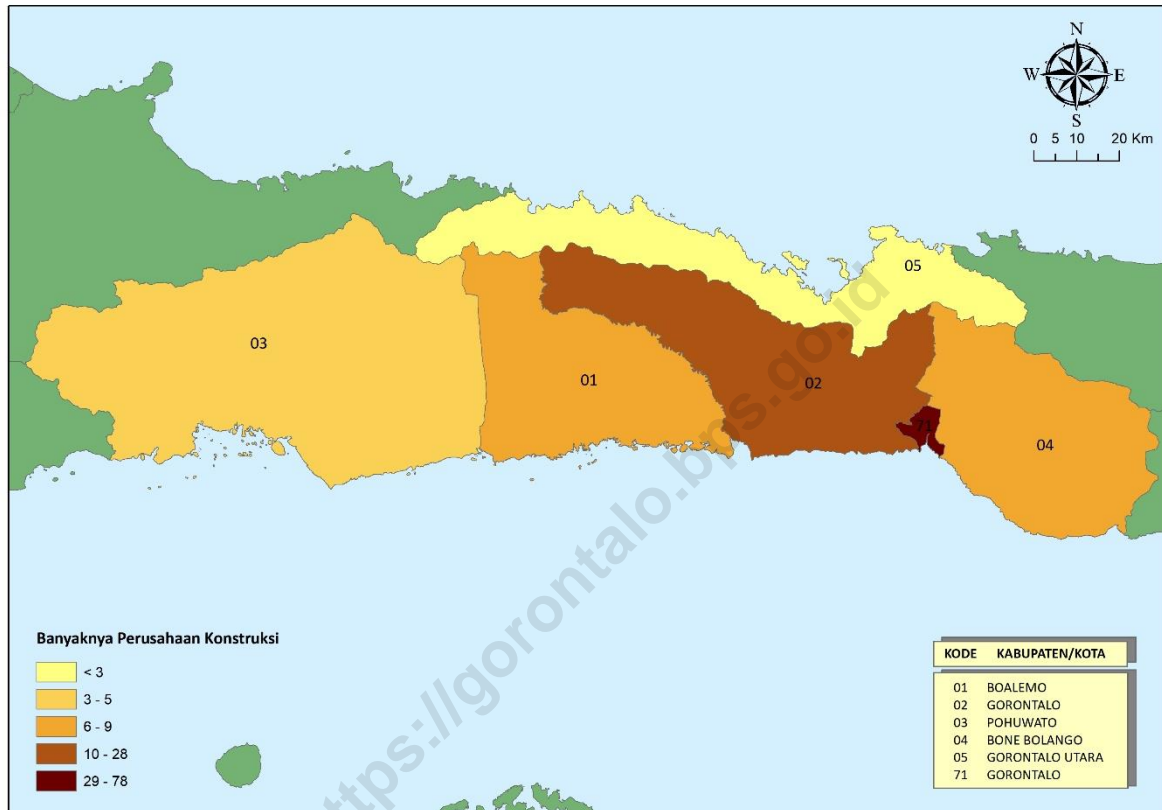

<https://gorontalo.lps.go.id>

Jumlah Perusahaan Konstruksi di Provinsi Gorontalo menurut Kabupaten/Kota, 2020

Jumlah Perusahaan Konstruksi Skala Kecil di Provinsi Gorontalo menurut Kabupaten/Kota, 2020

Jumlah Perusahaan Konstruksi Skala Menengah di Provinsi Gorontalo menurut Kabupaten/Kota, 2020