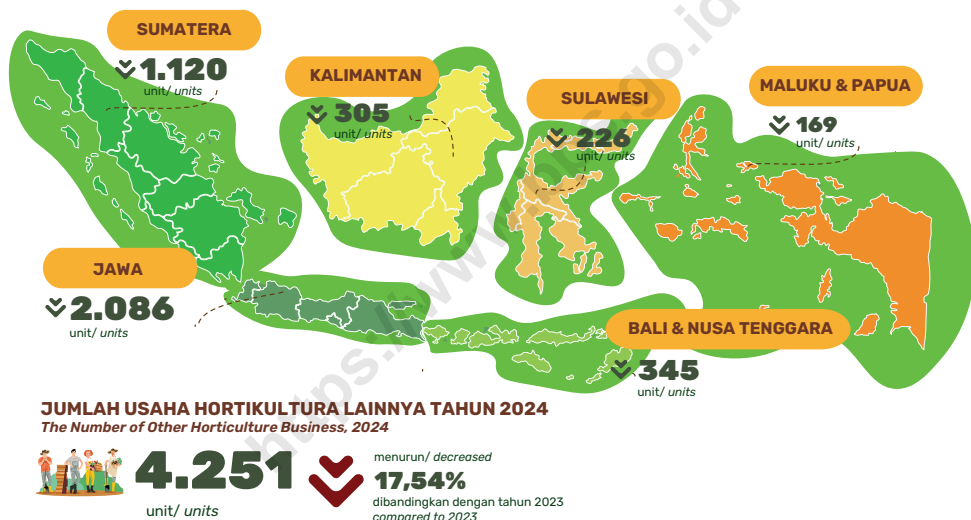

(29,20%). sedangkan perusahaan yang mengusahakan lebih dari satu kelompok komoditas sebanyak 17,52% dari seluruh perusahaan hortikultura. Perusahaan yang mengusahakan tanaman hias, dan tanaman biofarmaka masing-masing sebesar 18,98%, dan 2,19%,

are 17.52% of all horticulture establishments, while companies that cultivate ornamental plants and medicinal plants are 18.98% and 2.19% respectively.

Gambar 3 Sebaran Usaha Hortikultura Lainnya 2024
Figure 3 Distribution of Other Horticulture Business 2024

Jumlah Usaha Hortikultura Lainnya (UTL) hasil Updating Direktori Perusahaan Pertanian dan Direktori Usaha Pertanian lainnya tahun 2024 sebanyak 4.251 usaha. Persentase Usaha Hortikultura Lainnya (UTL) yang mengusahakan tanaman sayuran

The number of Other Horticulture business (UTL) based on the results of the Updating Directory of Agriculture Establishment and Other Agriculture Business Directories in 2024 was 4,251 businesses. The percentage of other horticultural businesses (UTL) that cultivate