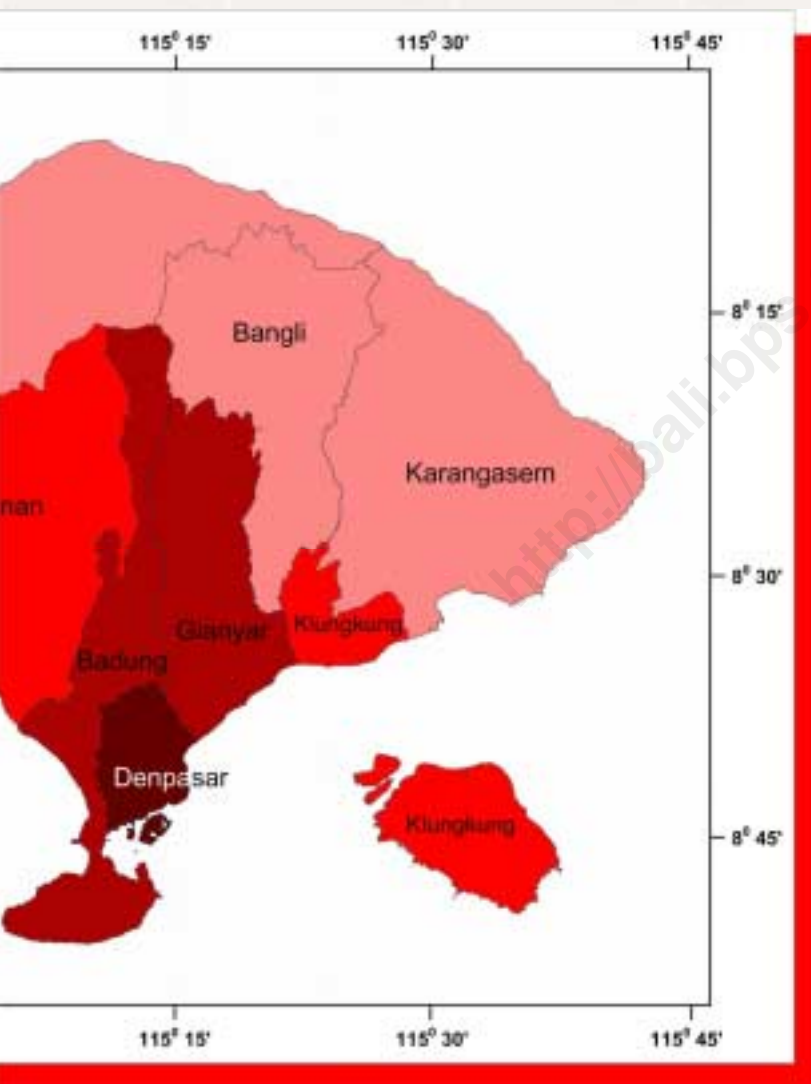

Menurut Kabupaten/Kota Tahun 2010