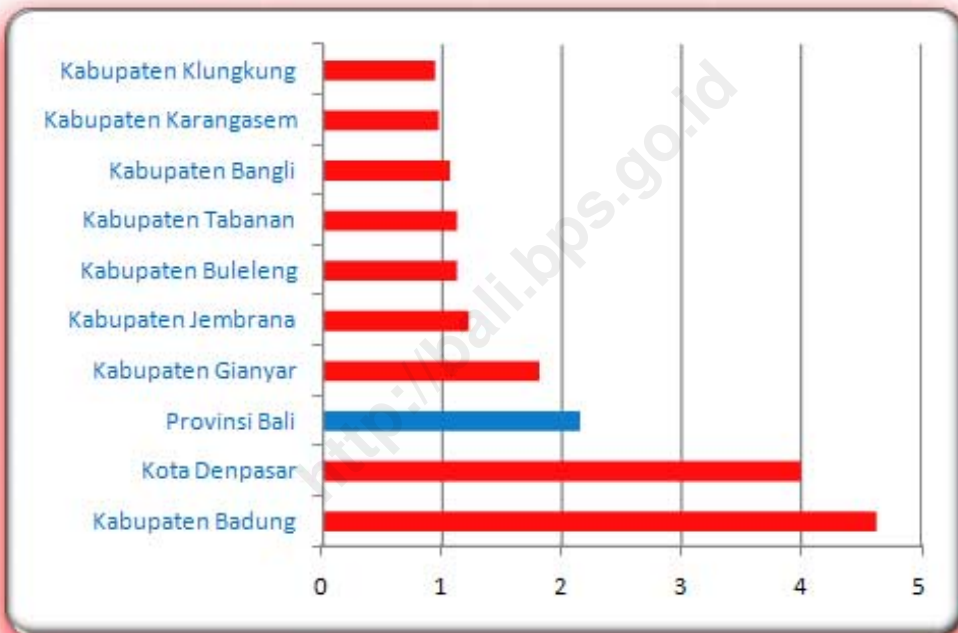

Laju Pertumbuhan Penduduk Provinsi Bali

Dalam periode 10 tahun terakhir (2000 – 2010), laju pertumbuhan penduduk Provinsi Bali mencapai 2,15 persen per tahun. Adapun Kabupaten Badung (4,63%/tahun) dan Kota Denpasar (4,00%/tahun) tercatat sebagai daerah dengan laju pertumbuhan penduduk tertinggi. Fenomena ini diduga karena kedua daerah tadi sebagai daerah potensi bagi kaum migran/pendatang, disamping sebagai daerah destinasi pariwisata Bali. Kabupaten Klungkung dan Karangasem merupakan dua kabupaten dengan laju pertumbuhan penduduk terendah, angkanya berada di bawah satu persen.

Kabupaten/ Kota	Jumlah Penduduk		Laju Pertumbuhan Penduduk
	2000	2010	
[1]	[2]	[3]	[4]
<u>Kabupaten:</u>			
Jembrana	231.806	261.618	1.22
Tabanan	376.030	420.370	1.12
Badung	345.863	543.681	4.63
Gianyar	393.155	470.380	1.81
Klungkung	155.262	170.559	0.94
Bangli	193.776	215.404	1.06
Karangasem	360.486	396.892	0.97
Buleleng	558.181	624.079	1.12
<u>Kota:</u>			
Denpasar	532.440	788.445	4.00
B a l i	3.146.999	3.891.428	2.15

Sumber: Hasil SP2010 BPS Provinsi Bali
(Angka sementara)

Laju Pertumbuhan Penduduk Provinsi Bali 2000 - 2010

Sumber: Hasil SP2010 BPS Provinsi Bali
(Angka sementara)