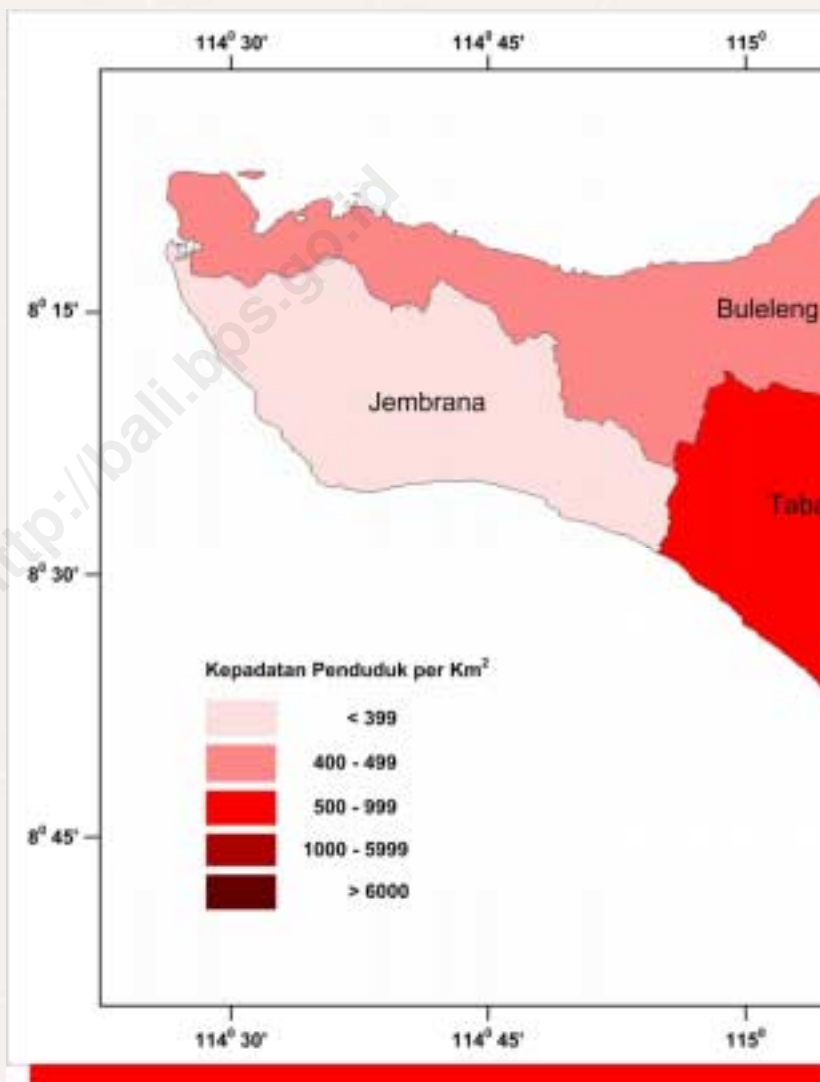

Kepadatan Penduduk Provinsi Bali