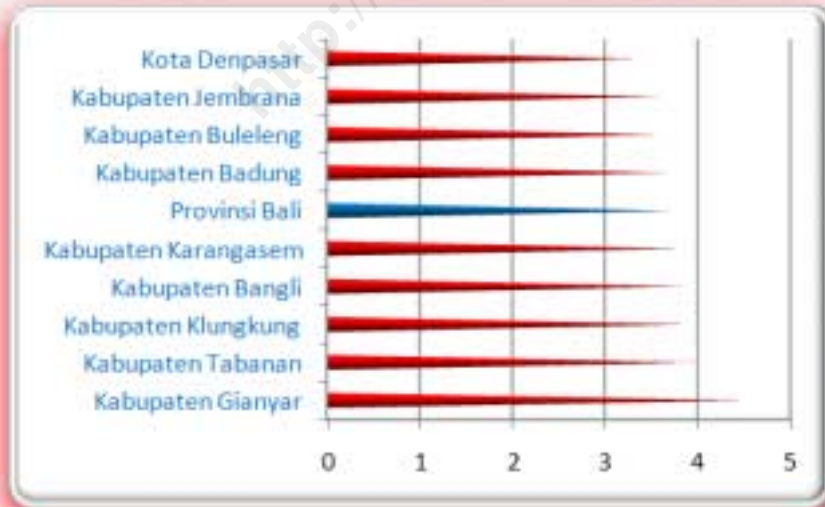

Rata-Rata Anggota Rumah Tangga Provinsi Bali

Potret jumlah rumah tangga di Provinsi Bali, berdasarkan angka sementara SP2010, tercatat sebanyak 1.040.074 rumah tangga. Artinya, dalam satu rumah tangga memiliki rata-rata anggota rumah tangganya sebanyak 3,74 jiwa. Di setiap kabupaten/kota, rata-rata anggota rumah tangganya cukup bervariasi. Angkanya berkisar antara 3,37 jiwa hingga 4,54 jiwa.

Terdapat empat kabupaten/kota yang memiliki rata-rata anggota rumah tangga di bawah angka Provinsi Bali yakni Kabupaten Badung (3,69 jiwa), Kabupaten Buleleng (3,61 jiwa), Kabupaten Jembrana (3,59 jiwa), dan Kota Denpasar (3,37 jiwa). Sementara itu, lima kabupaten lainnya memiliki rata-rata anggota rumah tangga di atas angka Provinsi Bali.

Sumber: Hasil SP2010 BPS Provinsi Bali
(Angka sementara)