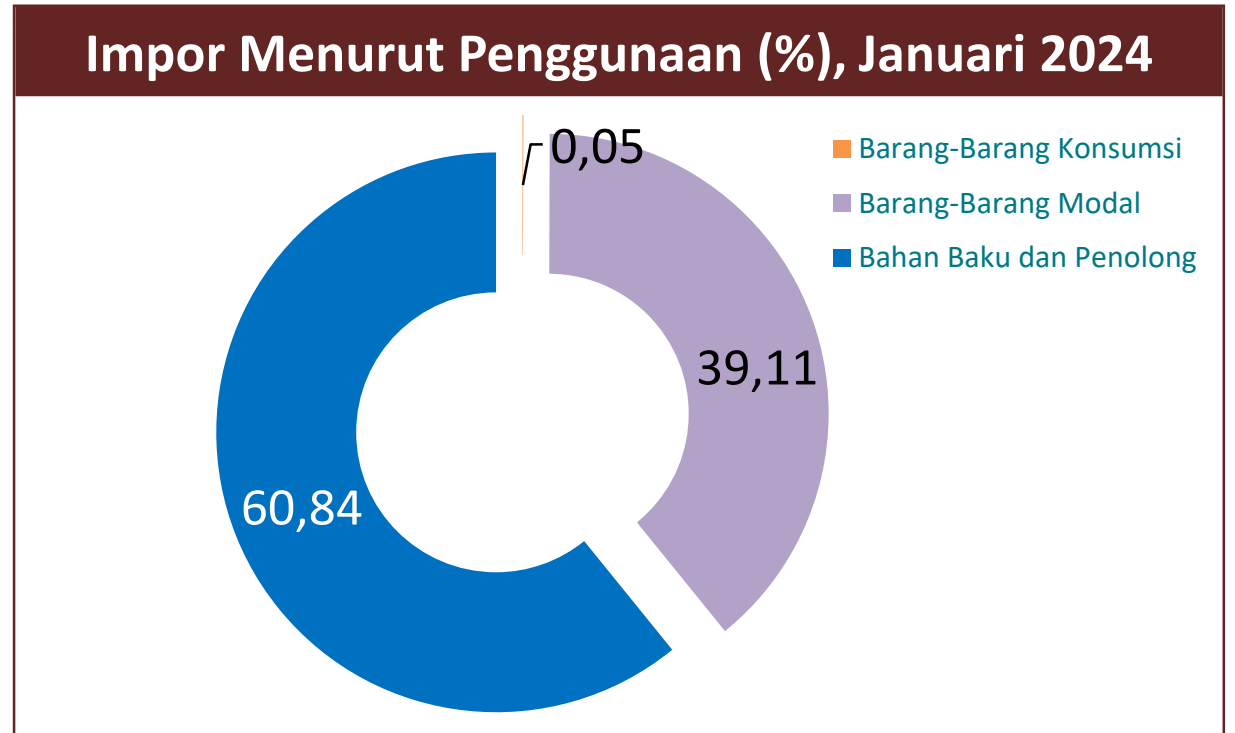

Perkembangan Impor Provinsi NTB