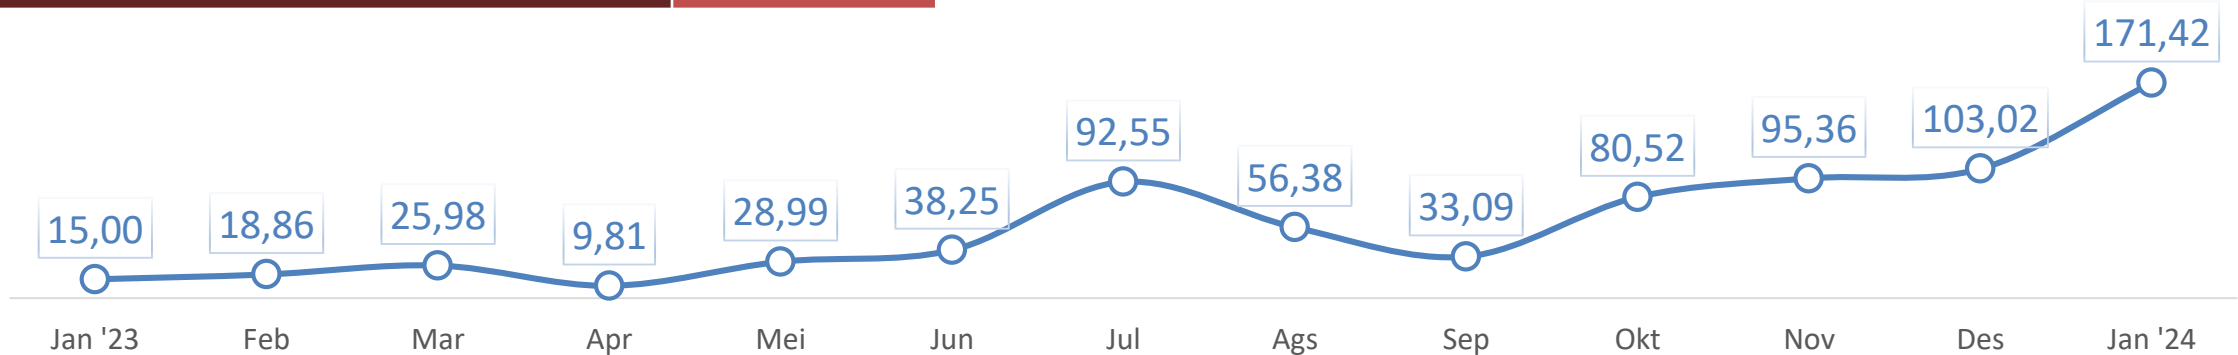

Perkembangan Impor 2023-2024 Juta US$