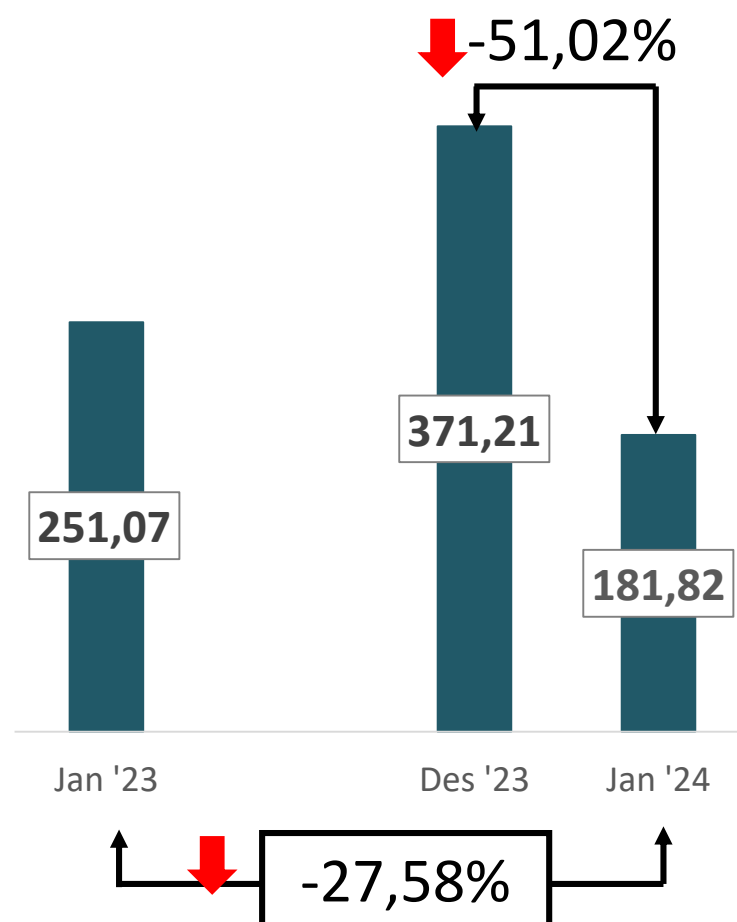

EKSPOR DAN IMPOR

(Angka Sementara)

No. 11/02/52/Th.XIII. 15 Februari 2024

Nilai Ekspor Provinsi NTB

Nilai Ekspor NTB Bulan Januari 2024 sebesar **US\$ 184.721.272**

Rincian Ekspor Bulan Januari 2024 menurut Kelompok Komoditi dan Negara Tujuan

Perkembangan Ekspor Provinsi NTB

Ekspor Total

Juta US\$

Ekspor Tambang

Juta US\$

Ekspor Non Tambang

Juta US\$

Perkembangan Bulanan Ekspor Provinsi NTB

Ekspor Tambang

Juta US\$

Ekspor Non Tambang

Juta US\$

Nilai Impor Provinsi NTB

Nilai Impor NTB Bulan Januari 2024 sebesar **US\$ 171.424.209**

Rincian Impor Bulan Januari 2024 menurut Kelompok Komoditi dan Negara Asal