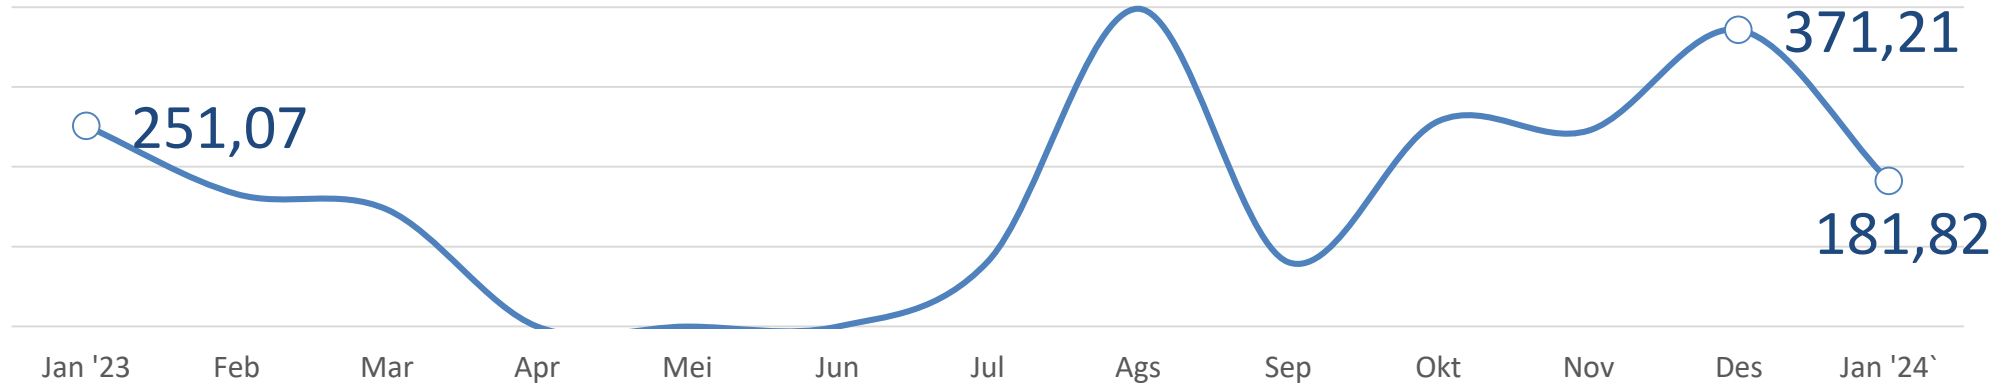

EKSPOR DAN IMPOR

(Angka Sementara)

No. 11/02/52/Th.XIII. 15 Februari 2024

Nilai Ekspor Provinsi NTB

Nilai Ekspor NTB Bulan Januari 2024 sebesar **US\$ 184.721.272**

Rincian Ekspor Bulan Januari 2024 menurut Kelompok Komoditi dan Negara Tujuan

Perkembangan Ekspor Provinsi NTB

Ekspor Total

Juta US\$

Ekspor Tambang

Juta US\$

Ekspor Non Tambang

Juta US\$

Perkembangan Bulanan Ekspor Provinsi NTB

Ekspor Tambang

Juta US\$

Ekspor Non Tambang

Juta US\$

Nilai Impor Provinsi NTB

Nilai Impor NTB Bulan Januari 2024 sebesar **US\$ 171.424.209**

Rincian Impor Bulan Januari 2024 menurut Kelompok Komoditi dan Negara Asal