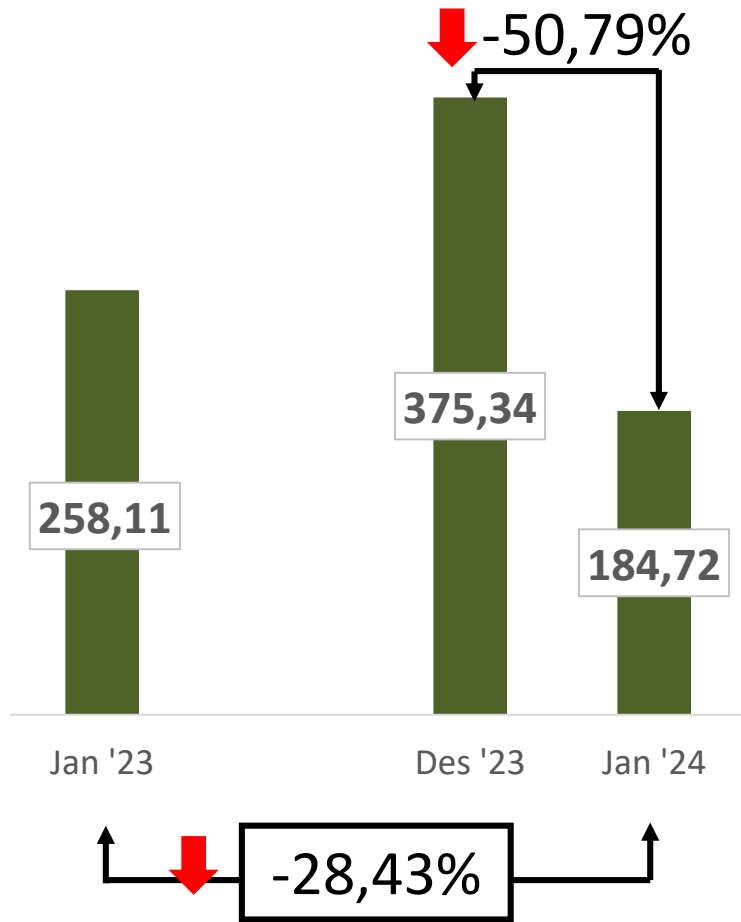

Perkembangan Ekspor Provinsi NTB

Ekspor Total

Juta US$