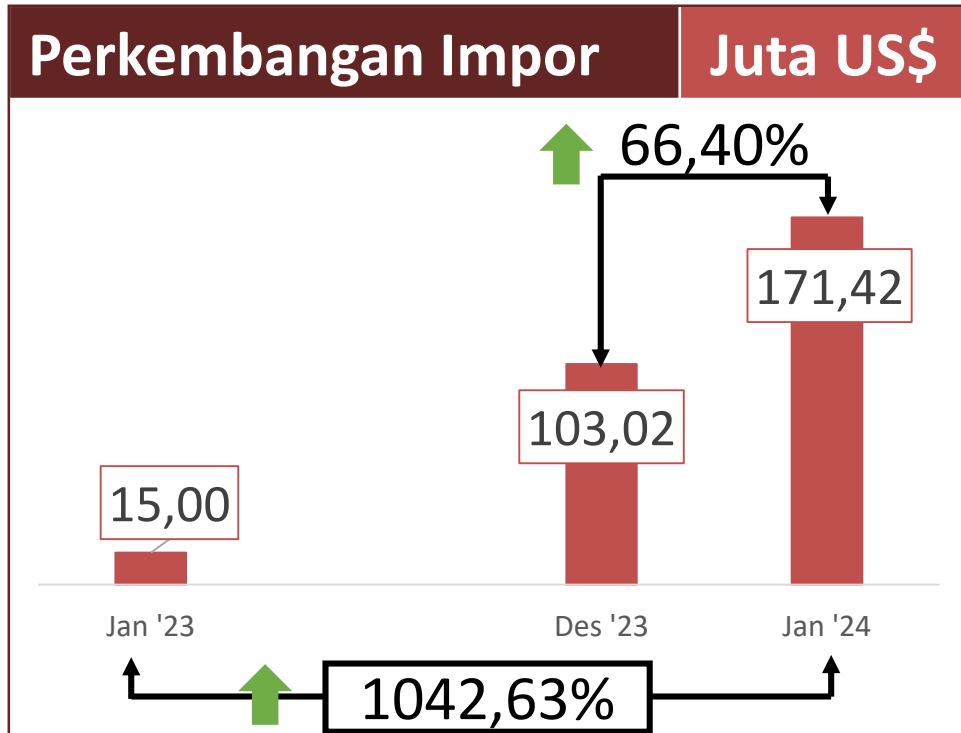

EKSPOR DAN IMPOR

(Angka Sementara)

No. 11/02/52/Th.XIII. 15 Februari 2024

Nilai Ekspor Provinsi NTB

Nilai Ekspor NTB Bulan Januari 2024 sebesar **US\$ 184.721.272**

Rincian Ekspor Bulan Januari 2024 menurut Kelompok Komoditi dan Negara Tujuan

Perkembangan Ekspor Provinsi NTB

Ekspor Total

Juta US\$

Ekspor Tambang

Juta US\$

Ekspor Non Tambang

Juta US\$

Perkembangan Bulanan Ekspor Provinsi NTB

Ekspor Tambang

Juta US\$

Ekspor Non Tambang

Juta US\$

Nilai Impor Provinsi NTB

Nilai Impor NTB Bulan Januari 2024 sebesar **US\$ 171.424.209**

Rincian Impor Bulan Januari 2024 menurut Kelompok Komoditi dan Negara Asal

Perkembangan Impor Provinsi NTB

Perkembangan Impor 2023-2024 Juta US\$

Neraca Perdagangan Provinsi NTB Januari 2024

Neraca Perdagangan Bulan Januari 2024 SURPLUS Sebesar US\$ 13,30 Juta

**BADAN PUSAT STATISTIK
PROVINSI NUSA TENGGARA BARAT**