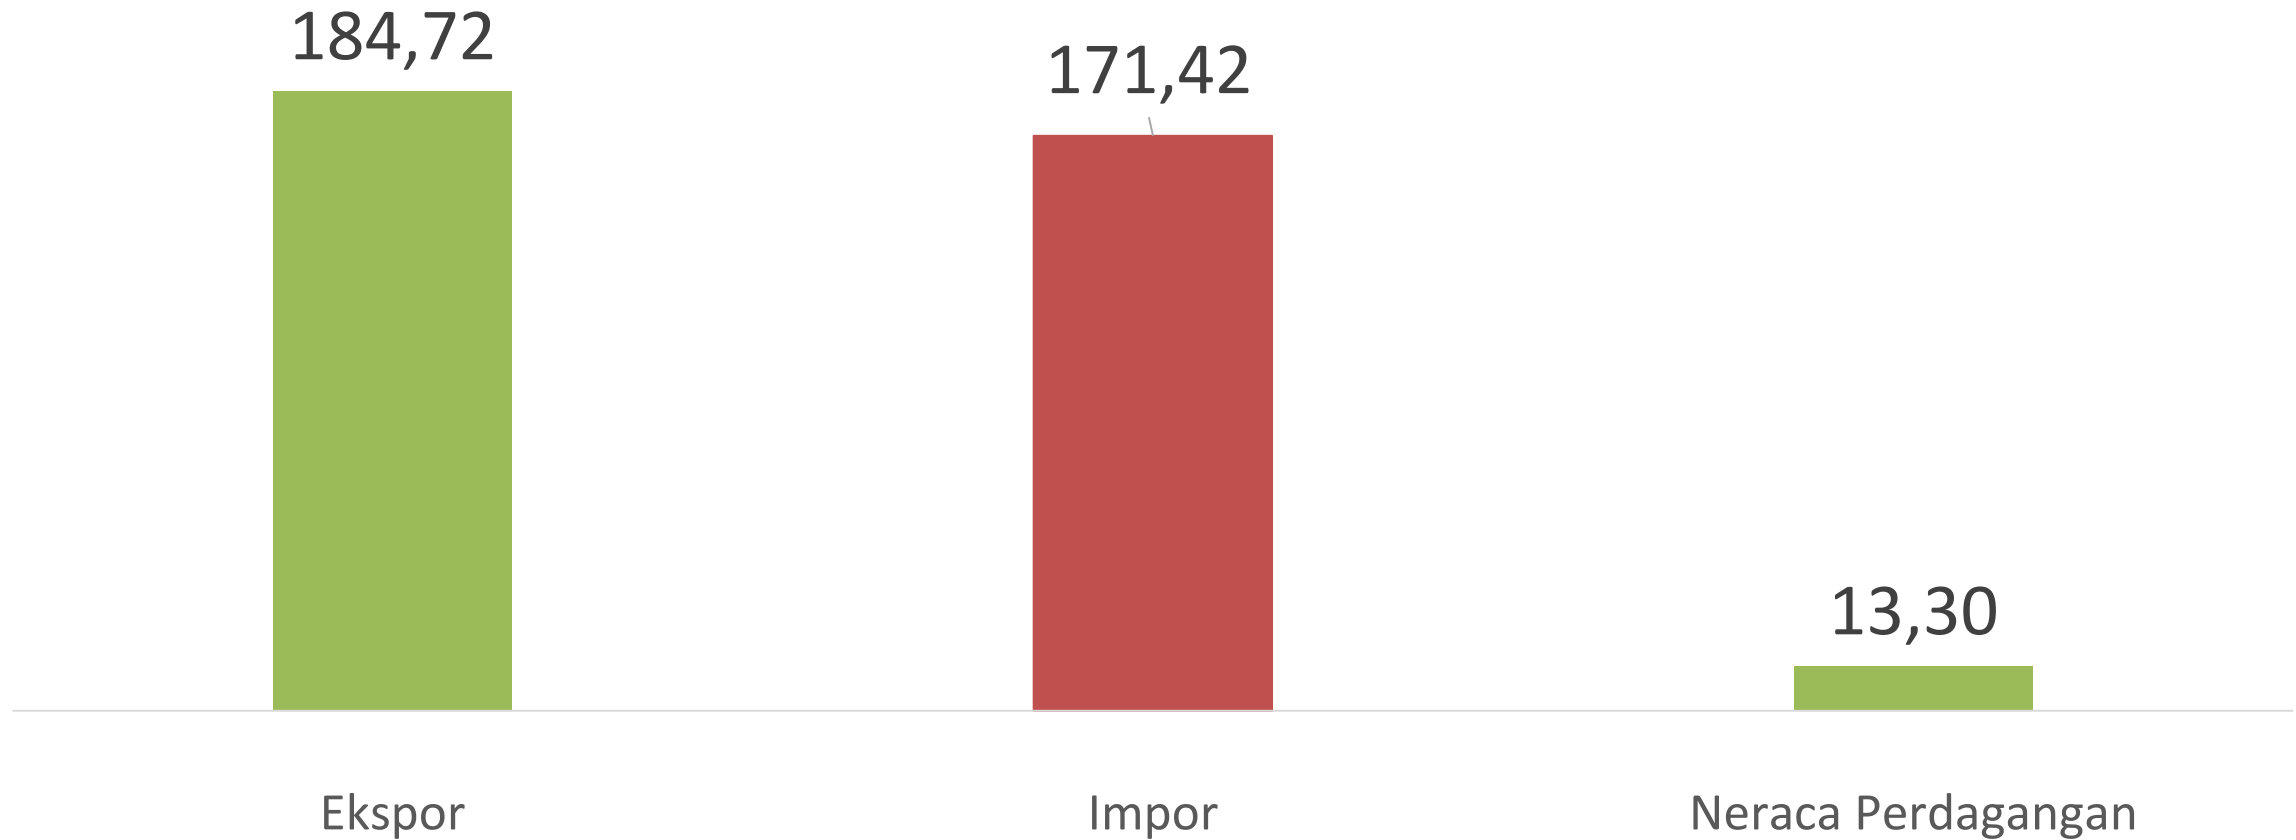

Perkembangan Impor Provinsi NTB

Perkembangan Impor 2023-2024 Juta US\$

Neraca Perdagangan Provinsi NTB Januari 2024

Neraca Perdagangan Bulan Januari 2024 SURPLUS Sebesar US\$ 13,30 Juta

**BADAN PUSAT STATISTIK
PROVINSI NUSA TENGGARA BARAT**