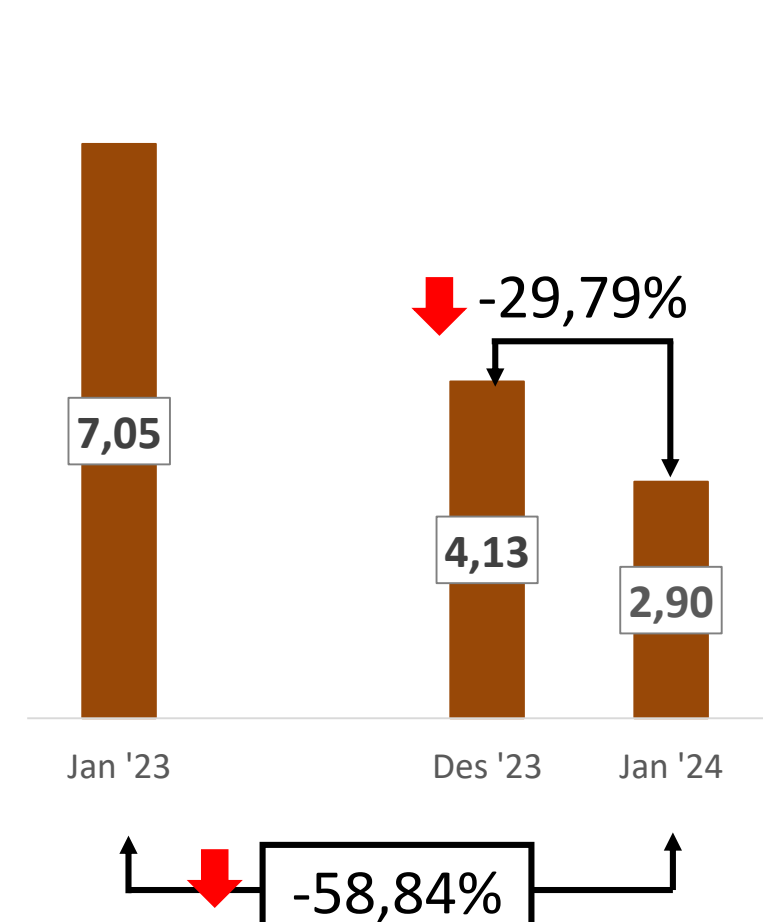

EKSPOR DAN IMPOR

(Angka Sementara)

No. 11/02/52/Th.XIII. 15 Februari 2024

Nilai Ekspor Provinsi NTB

Nilai Ekspor NTB Bulan Januari 2024 sebesar **US\$ 184.721.272**

Rincian Ekspor Bulan Januari 2024 menurut Kelompok Komoditi dan Negara Tujuan

Perkembangan Ekspor Provinsi NTB

Ekspor Total

Juta US\$

Ekspor Tambang

Juta US\$

Ekspor Non Tambang

Juta US\$

Perkembangan Bulanan Ekspor Provinsi NTB

Ekspor Tambang

Juta US\$

Ekspor Non Tambang

Juta US\$

Nilai Impor Provinsi NTB

Nilai Impor NTB Bulan Januari 2024 sebesar **US\$ 171.424.209**

Rincian Impor Bulan Januari 2024 menurut Kelompok Komoditi dan Negara Asal