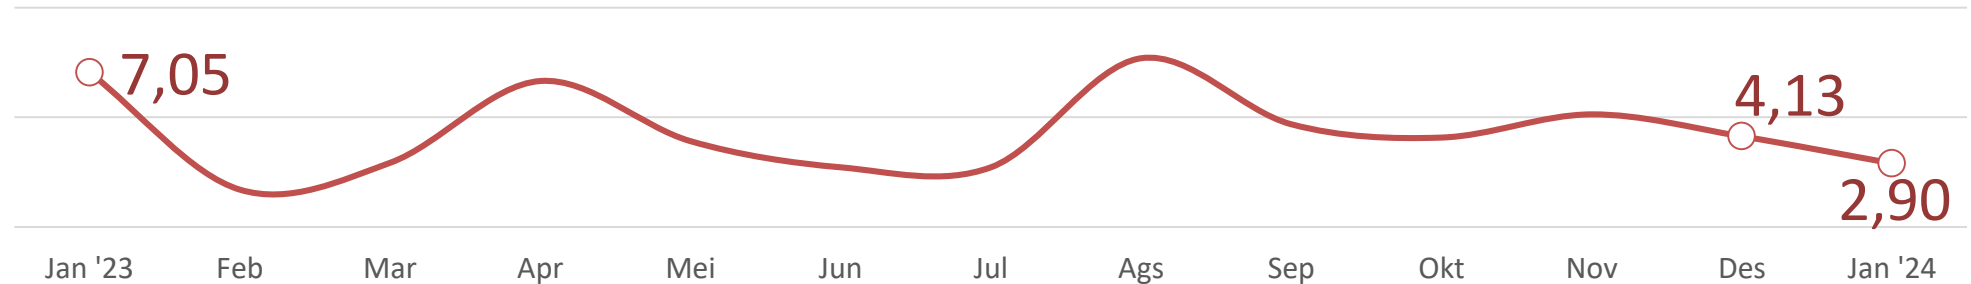

EKSPOR DAN IMPOR

(Angka Sementara)

No. 11/02/52/Th.XIII. 15 Februari 2024

Nilai Ekspor Provinsi NTB

Nilai Ekspor NTB Bulan Januari 2024 sebesar **US\$ 184.721.272**

Rincian Ekspor Bulan Januari 2024 menurut Kelompok Komoditi dan Negara Tujuan

Perkembangan Ekspor Provinsi NTB

Ekspor Total

Juta US\$

Ekspor Tambang

Juta US\$

Ekspor Non Tambang

Juta US\$

Perkembangan Bulanan Ekspor Provinsi NTB

Ekspor Tambang

Juta US\$

Ekspor Non Tambang

Juta US\$

Nilai Impor Provinsi NTB

Nilai Impor NTB Bulan Januari 2024 sebesar **US\$ 171.424.209**

Rincian Impor Bulan Januari 2024 menurut Kelompok Komoditi dan Negara Asal