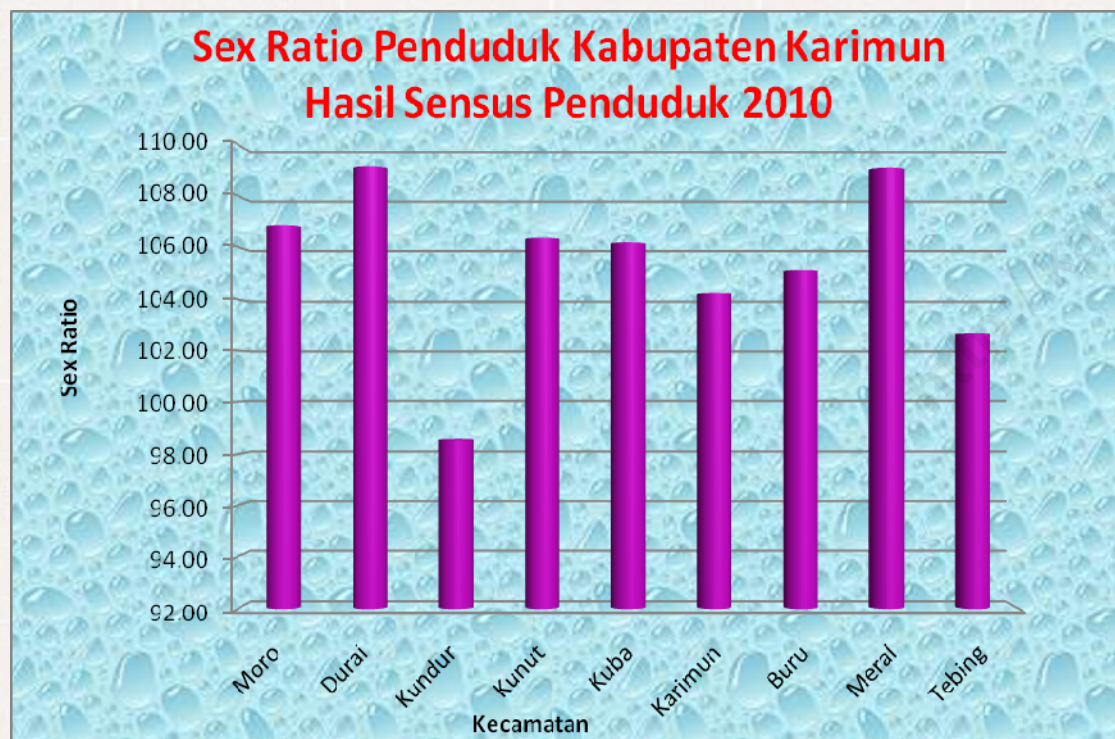

Sex Ratio Kabupaten Karimun

Secara umum, *sex ratio* penduduk Kabupaten Karimun adalah sebesar 104,80 yang artinya jumlah penduduk laki-laki 4 persen lebih banyak dibandingkan jumlah penduduk perempuan, atau setiap 100 perempuan terdapat 104 laki-laki. *Sex ratio* terbesar terdapat di Kecamatan Durai yakni sebesar 109,11 dan yang terkecil terdapat di Kecamatan Kunder yakni sebesar 98,54.