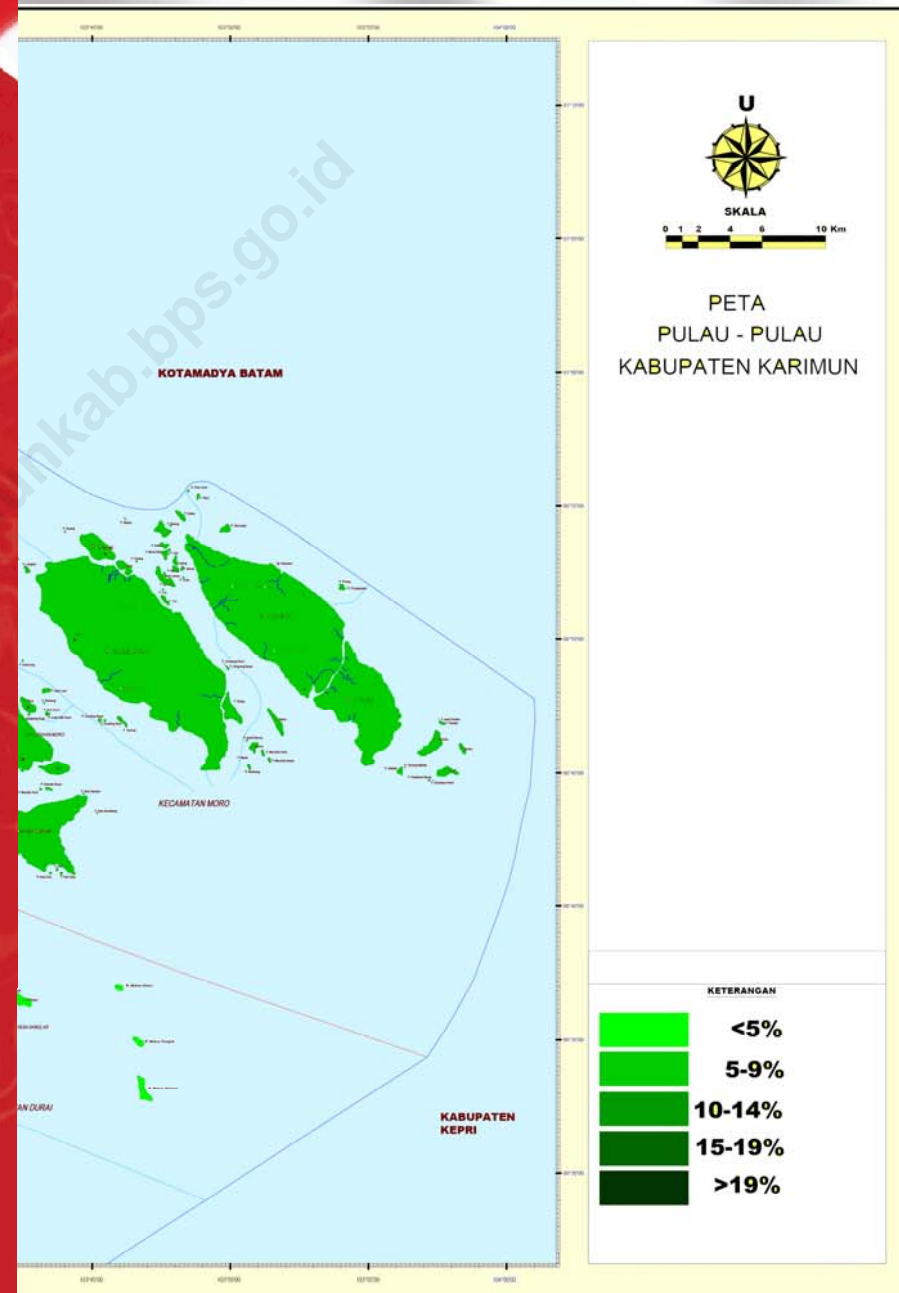

Menurut Kecamatan 2010