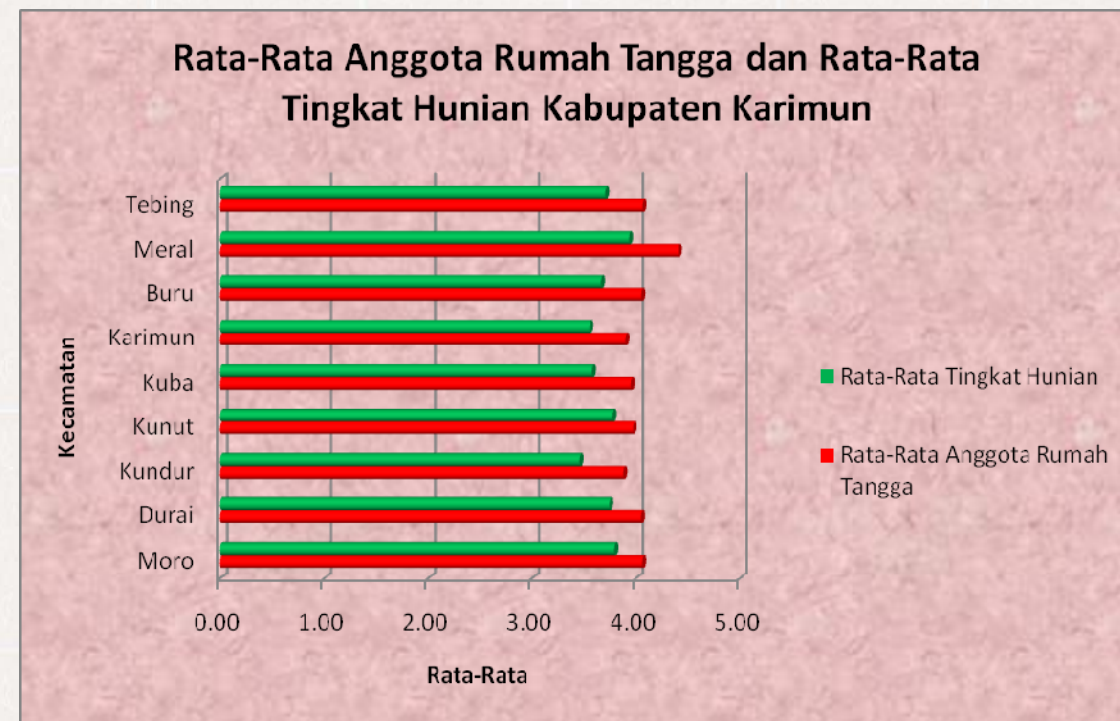

Rata-Rata Anggota Rumah Tangga Kabupaten Karimun

Jumlah Rumah Tangga berdasarkan hasil SP2010 di Kabupaten Karimun adalah 52.506, dimana rata-rata banyaknya penduduk yang menempati satu rumah tangga sebanyak 4,05 orang. Rata-rata anggota rumah tangga di setiap Kecamatan berkisar antara 3,88 orang sampai dengan 4,41 orang.

Semua Kecamatan yang ada di pulau Kunder memiliki rata-rata anggota rumah tangga dibawah rata-rata Kabupaten Karimun. Kecamatan Kunder memiliki rata-rata terendah 3,88 orang dan Kecamatan Meral memiliki rata-rata tertinggi 4,41 orang yang ini lebih besar dibandingkan rata-rata Kecamatan Karimun yakni 3,90 orang.