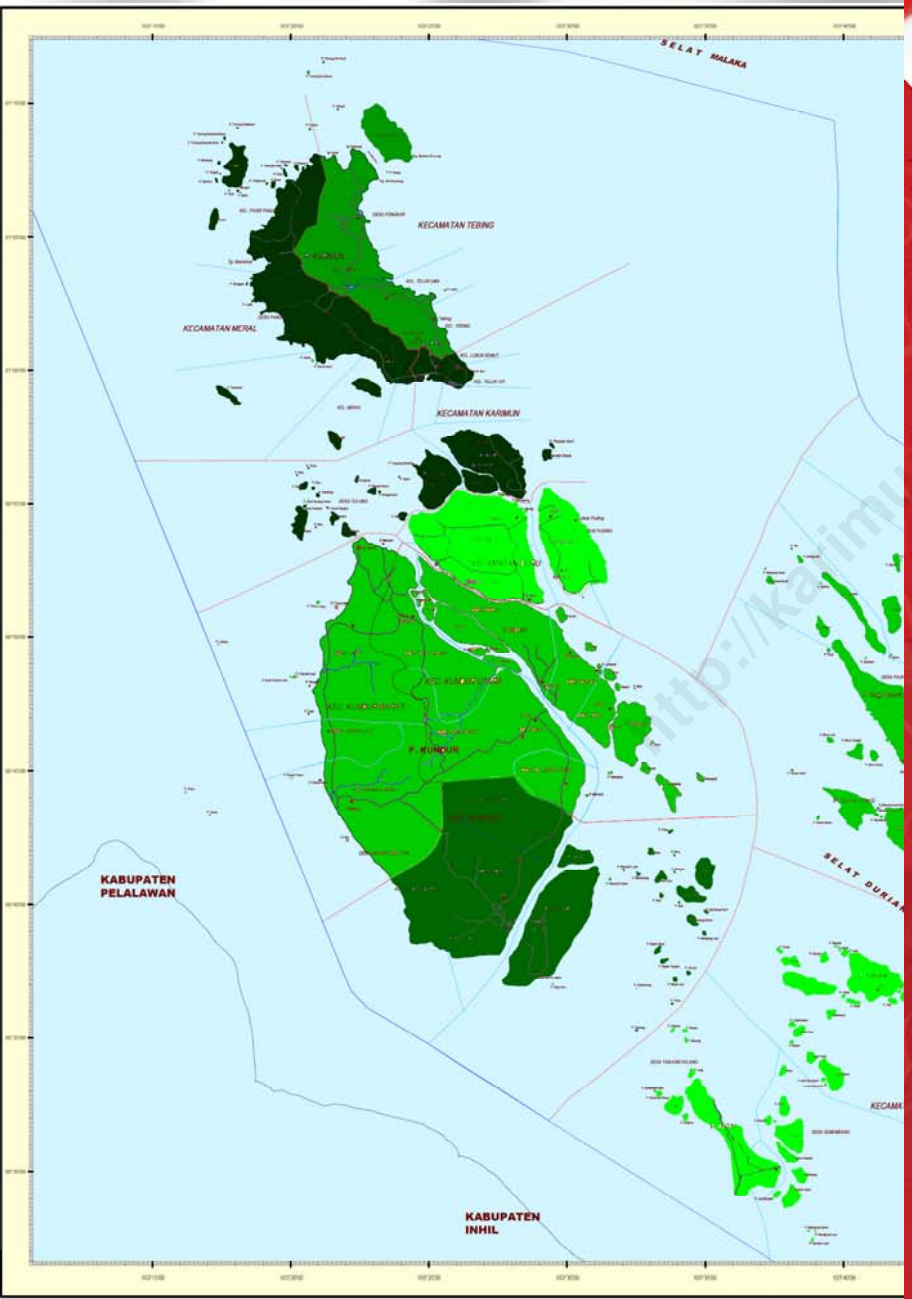

Distribusi Penduduk Kabupaten Karimun