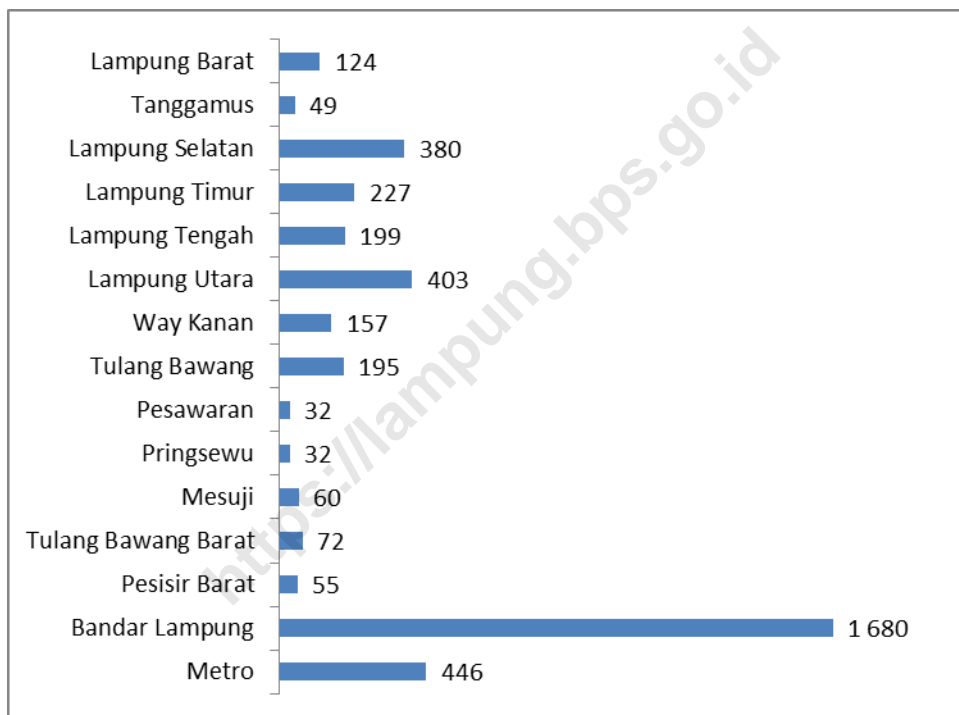

ULASAN

Jumlah perusahaan konstruksi di Provinsi Lampung tahun 2022 tercatat sebanyak 4.111 perusahaan yang tersebar di seluruh wilayah Provinsi Lampung.

Gambar 1. Banyaknya Perusahaan Konstruksi menurut Kabupaten/Kota, 2022