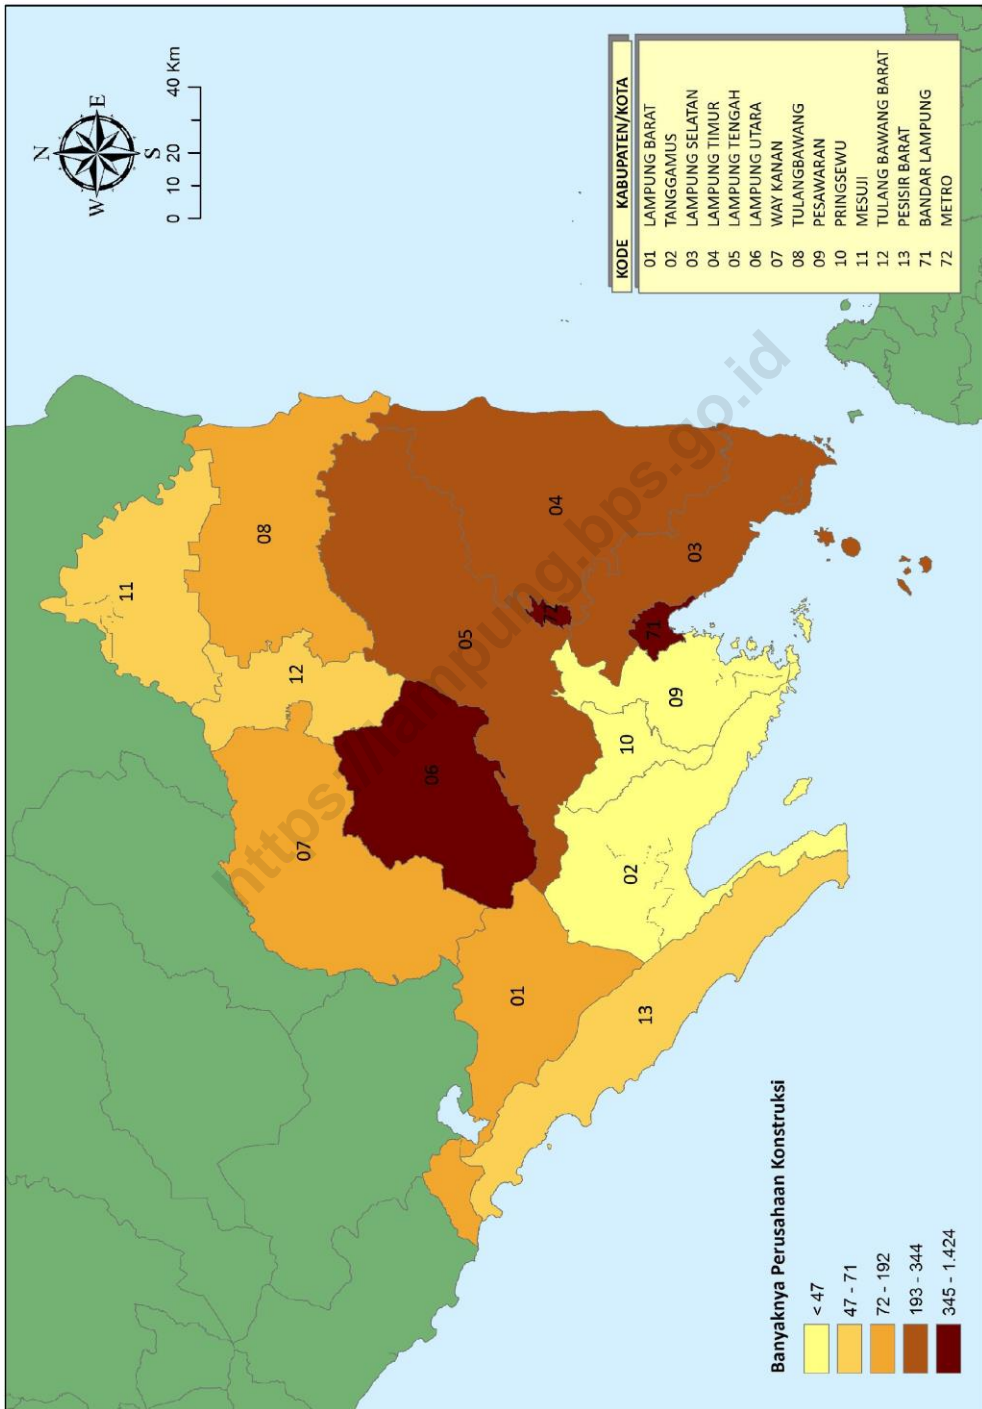

Tabel 2. Jumlah Perusahaan Konstruksi dan Skala Usaha menurut Kabupaten/Kota, 2022

Kabupaten/Kota	Skala Usaha				
	Kecil	Menengah	Besar	Non Kualifikasi	Jumlah
(1)	(2)	(3)	(4)	(5)	(6)
Lampung Barat	121	3	-	-	124
Tanggamus	39	3	-	7	49
Lampung Selatan	342	37	1		380
Lampung Timur	224			3	227
Lampung Tengah	177	7		15	199
Lampung Utara	377	24		2	403
Way Kanan	145	9		3	157
Tulang Bawang	192	3			195
Pesawaran	31	1			32
Pringsewu	29	1		2	32
Mesuji	58	2			60
Tulang Bawang Barat	71	1			72
Pesisir Barat	52	3			55
Bandar Lampung	1 395	247	2	36	1 680
Metro	402	38	1	5	446
Lampung	3 655	379	4	73	4 111

Peta 2. Banyaknya Perusahaan Konstruksi Kecil menurut Kabupaten/Kota, 2022