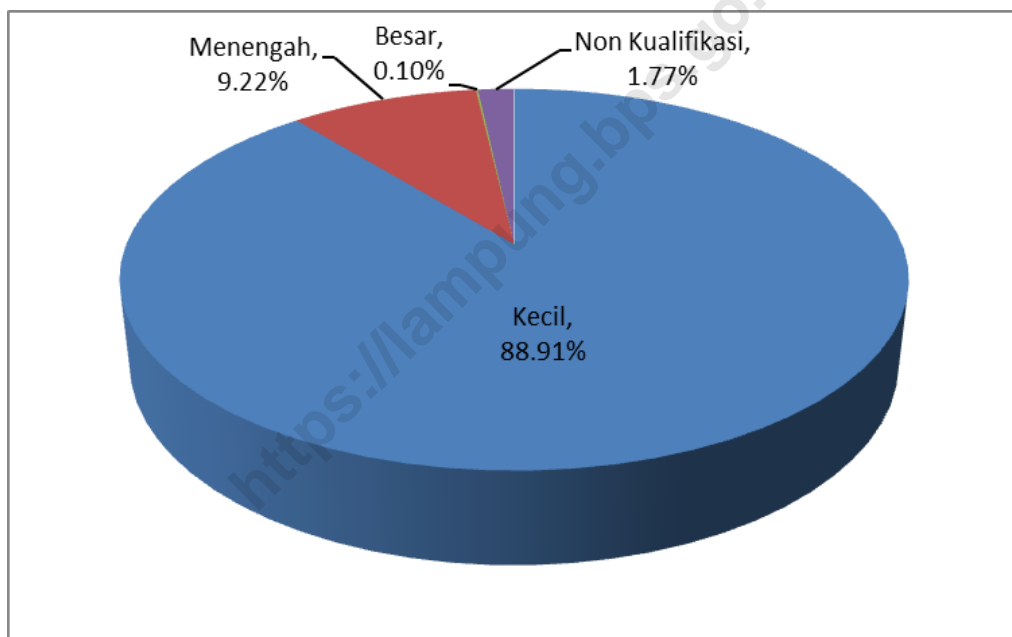

Ditinjau dari skala usahanya, perusahaan konstruksi di Provinsi Lampung mayoritas berskala kecil yaitu sebanyak 3.655 perusahaan. Untuk perusahaan konstruksi berskala menengah sebanyak 379 perusahaan, dan perusahaan konstruksi berskala besar sebanyak 4 perusahaan yang tersebar di Kabupaten Lampung Selatan, Kota Bandar Lampung, dan Kota Metro. Sedangkan untuk perusahaan konstruksi non kualifikasi sebanyak 73 perusahaan.

Gambar 2. Persentase Perusahaan Konstruksi menurut Skala Usaha, 2022

Perusahaan konstruksi yang berskala usaha kecil di Provinsi Lampung mendominasi sebesar 88,91 persen. Untuk perusahaan konstruksi berskala menengah sebesar 9,22 persen, perusahaan konstruksi berskala besar hanya sebesar 0,10 persen, dan perusahaan konstruksi non kualifikasi sebesar 1,77 persen.