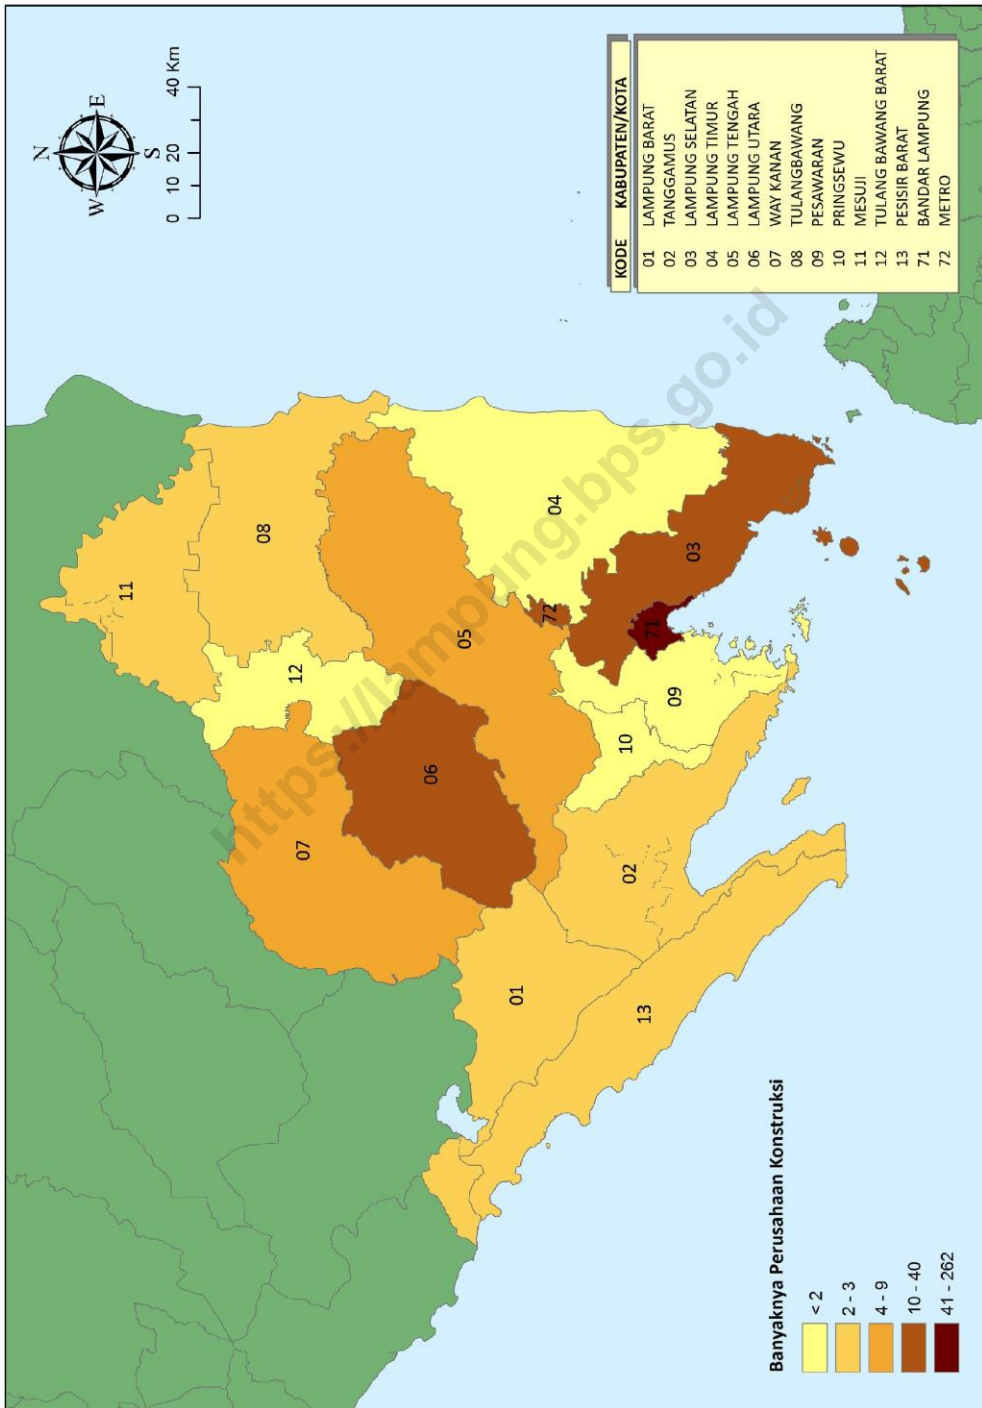

Peta 4. Banyaknya Perusahaan Konstruksi Besar menurut Kabupaten/Kota, 2022

Peta 3. Banyaknya Perusahaan Konstruksi Menengah menurut Kabupaten/Kota, 2022