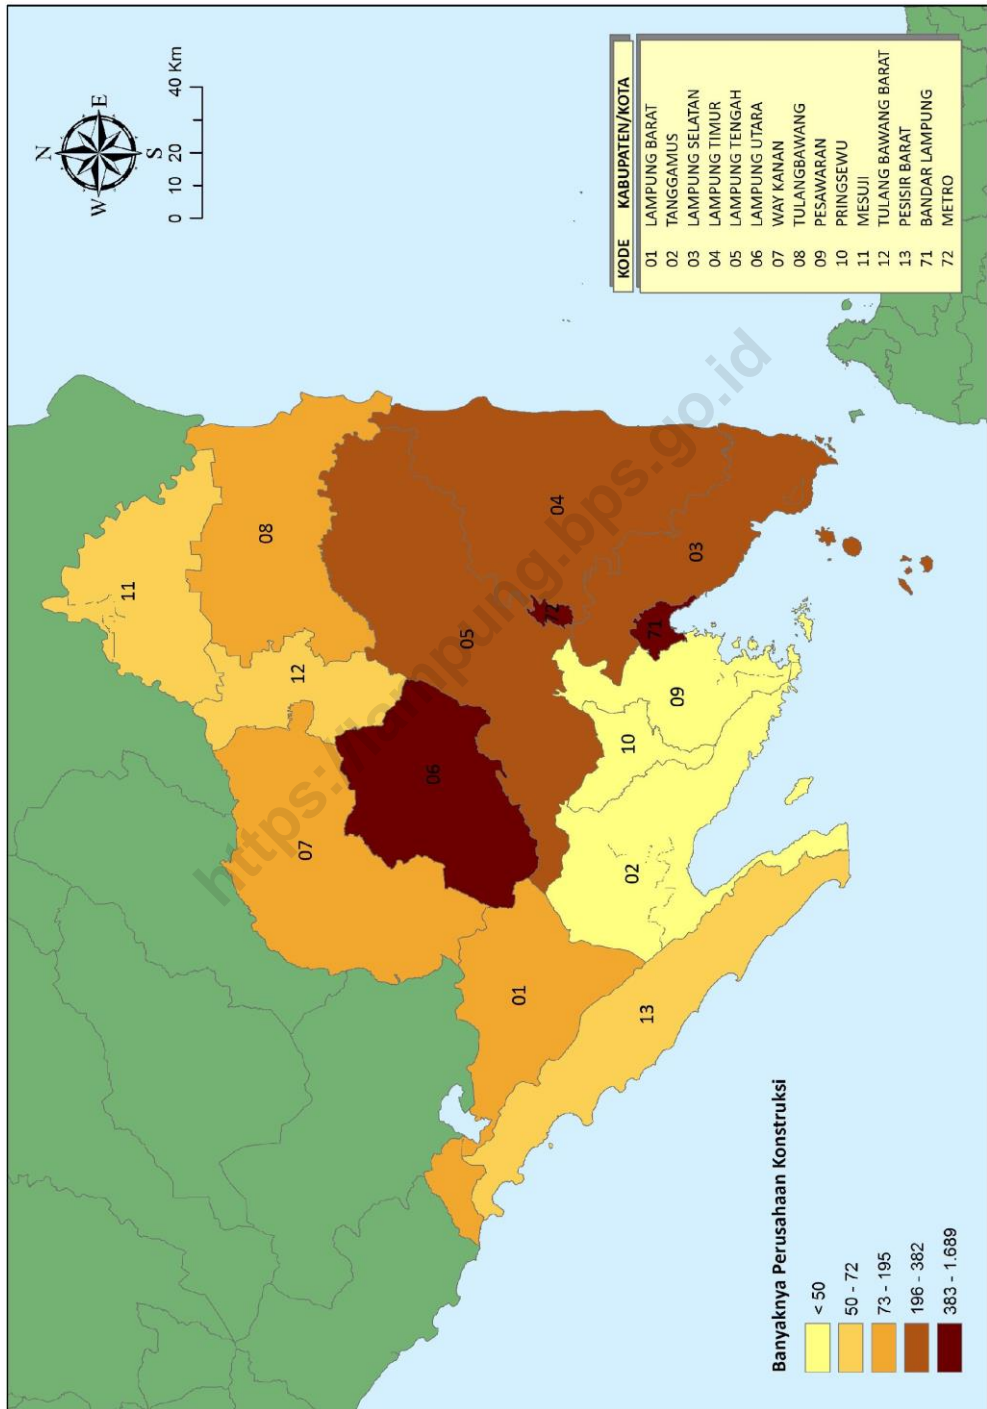

Peta 1. Banyaknya Perusahaan Konstruksi menurut Kabupaten Kota, 2022