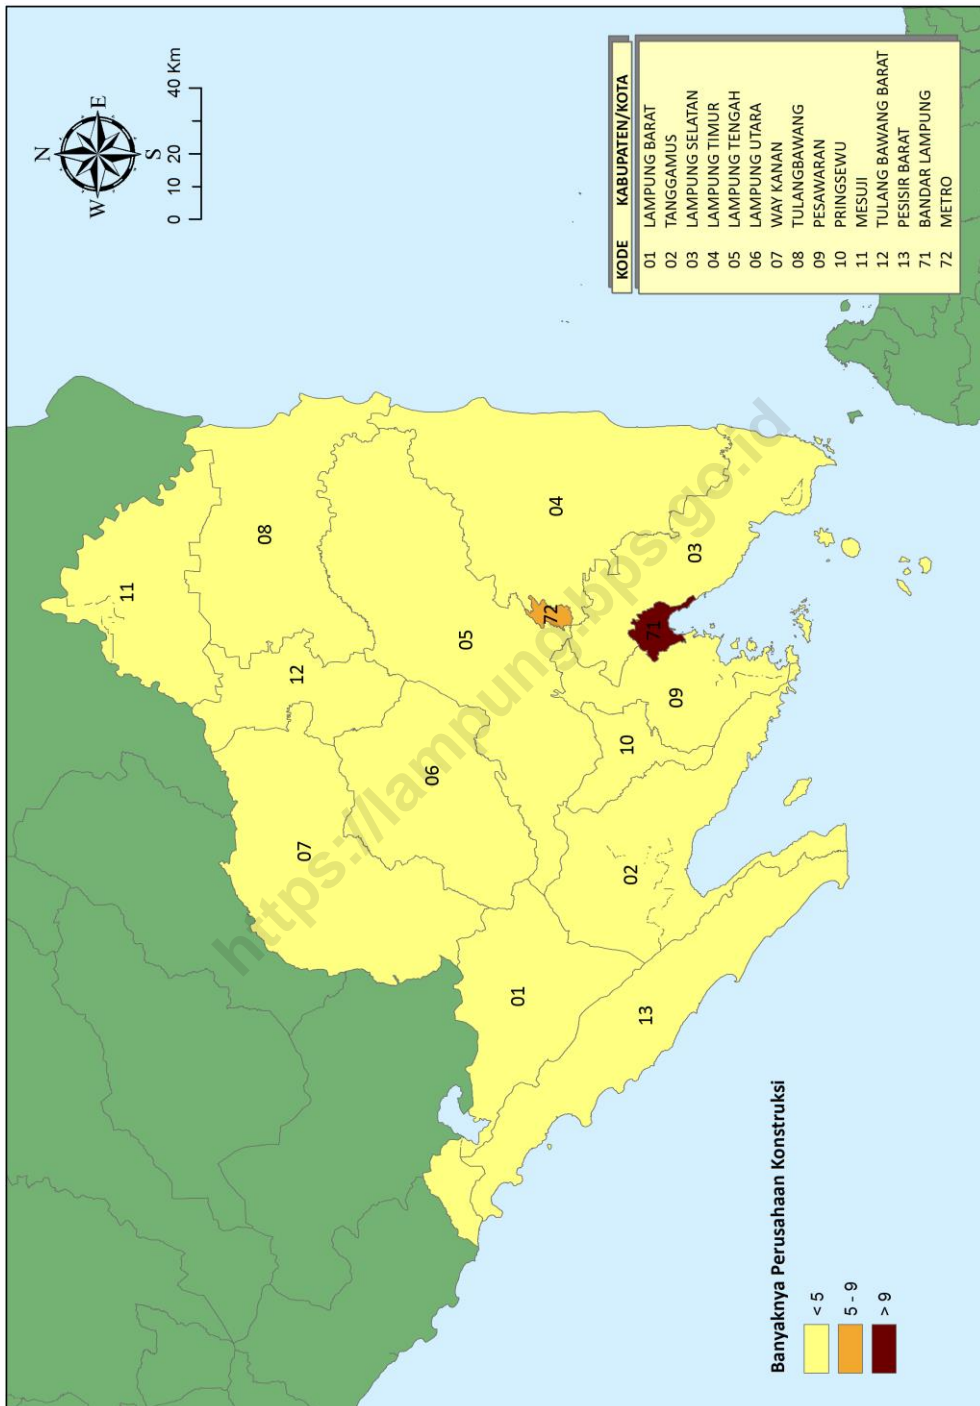

Gambar 5 Banyaknya Perusahaan Konstruksi Menengah menurut Kabupaten/Kota, 2023

Sumber : Badan Pusat Statistik, Updating Direktori Perusahaan Konstruksi

Gambar 6 Banyaknya Perusahaan Konstruksi Besar menurut Kabupaten/Kota, 2023