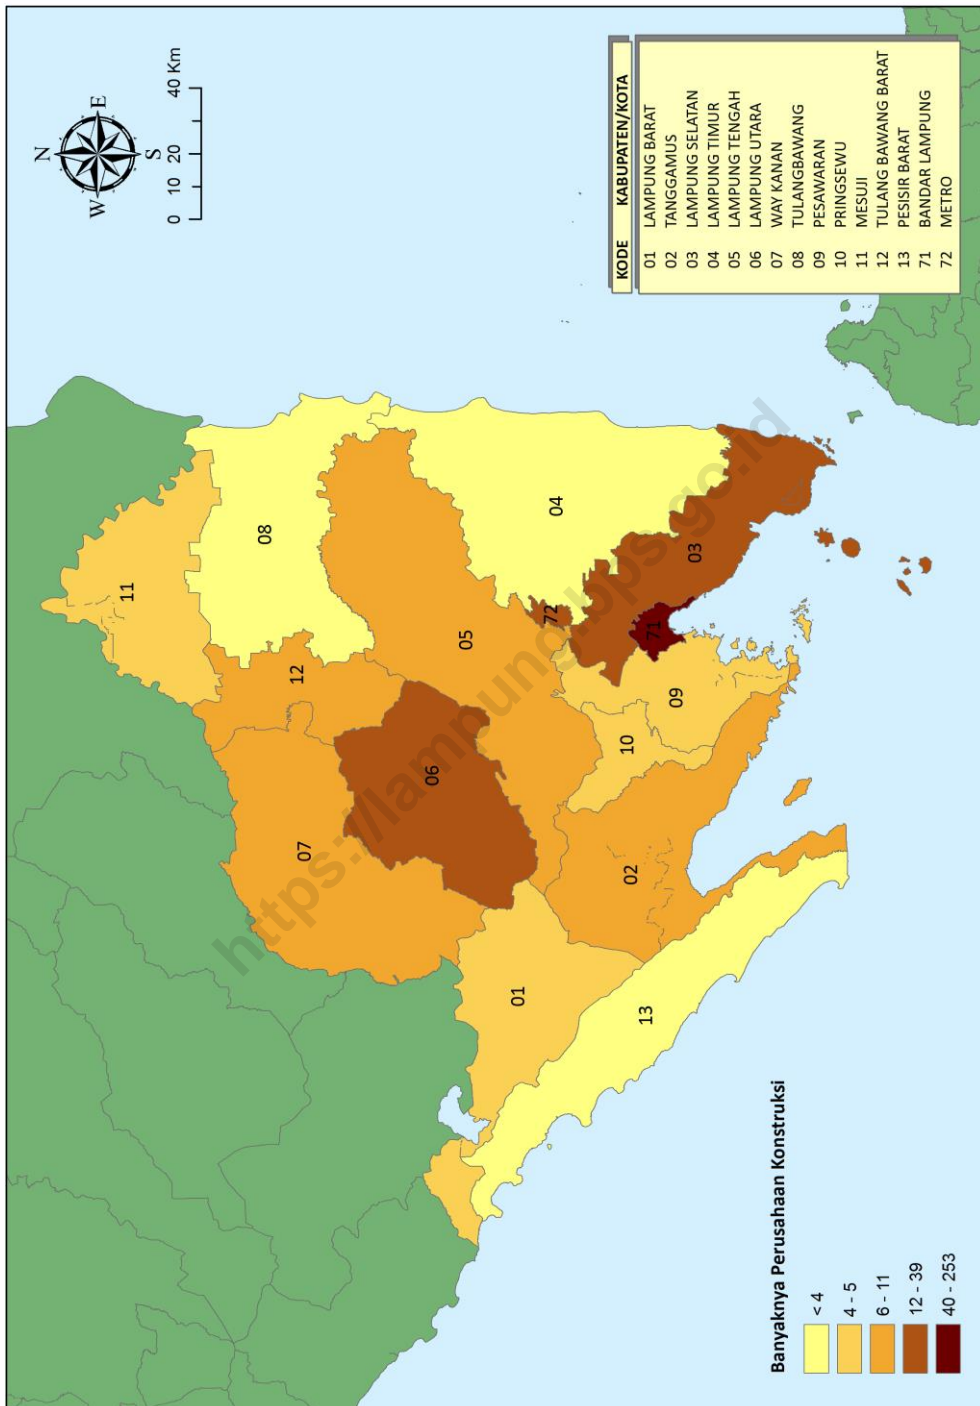

Gambar 4 Banyaknya Perusahaan Konstruksi Kecil menurut Kabupaten/Kota, 2023

Sumber : Badan Pusat Statistik, Updating Direktori Perusahaan Konstruksi