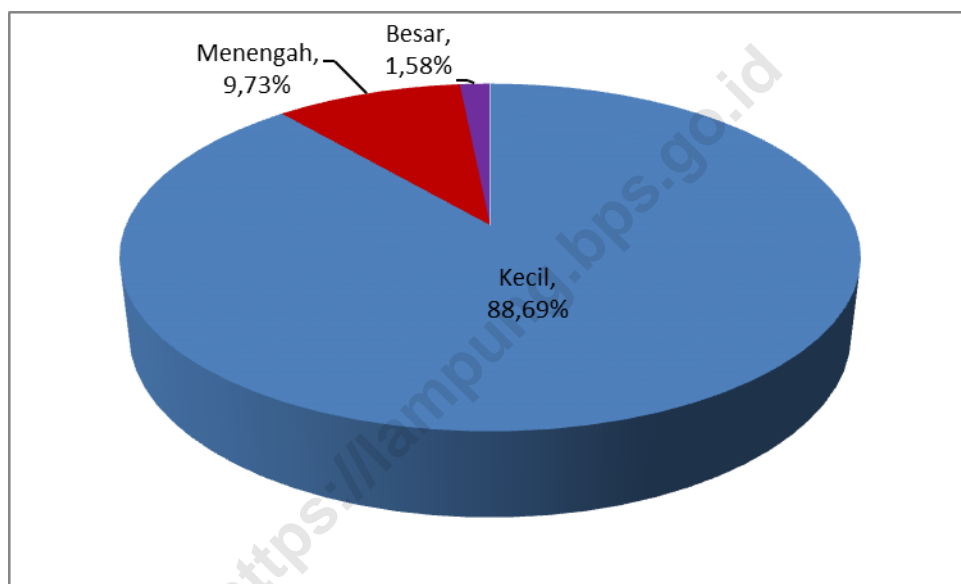

Ditinjau dari skala usahanya, perusahaan konstruksi di Provinsi Lampung mayoritas berskala kecil yaitu sebanyak 3.764 perusahaan. Untuk perusahaan konstruksi berskala menengah sebanyak 413 perusahaan, dan perusahaan konstruksi berskala besar sebanyak 67 perusahaan yang tersebar di Kabupaten Tanggamus, Lampung Selatan, Lampung Timur, Lampung Tengah, Lampung Utara, Pringsewu, Mesuji, Bandar Lampung, dan Metro.

Sumber : Badan Pusat Statistik, Updating Direktori Perusahaan Konstruksi

Gambar 3 Persentase Perusahaan Konstruksi menurut Skala Usaha, 2023

Perusahaan konstruksi yang berskala usaha kecil di Provinsi Lampung mendominasi sebesar 88,69 persen. Untuk perusahaan konstruksi berskala menengah sebesar 9,73 persen, dan perusahaan konstruksi berskala besar hanya sebesar 1,58 persen.