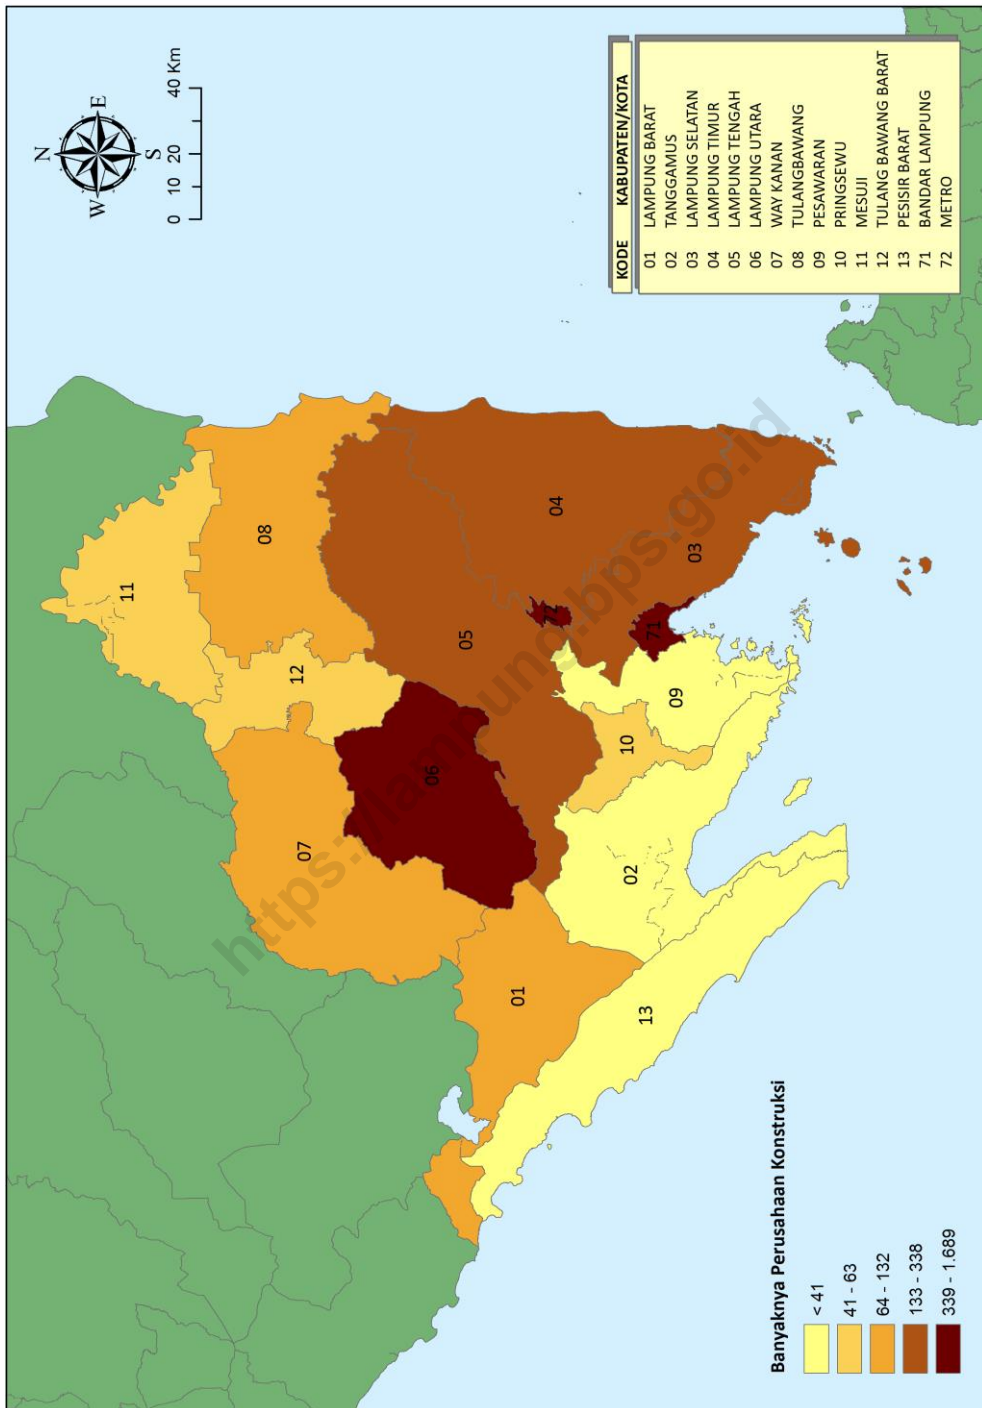

Tabel 2 Jumlah Perusahaan Konstruksi dan Skala Usaha menurut Kabupaten/Kota, 2023

Kabupaten/Kota	Skala Usaha			
	Kecil	Menengah	Besar	Jumlah
(1)	(2)	(3)	(4)	(5)
1. Lampung Barat	104	4		108
2. Tanggamus	40	7	4	51
3. Lampung Selatan	338	39	2	379
4. Lampung Timur	194	3	4	201
5. Lampung Tengah	169	11	2	182
6. Lampung Utara	361	27	2	390
7. Way Kanan	109	7		116
8. Tulang Bawang	132	3		135
9. Pesawaran	20	4		24
10. Pringsewu	46	5	2	53
11. Mesuji	63	4	2	69
12. Tulang Bawang Barat	60	7		67
13. Pesisir Barat	40	3		43
14. Bandar Lampung	1.689	253	40	1.982
15. Metro	399	36	9	444
Lampung	3.764	413	67	4.244

Sumber : Badan Pusat Statistik, Updating Direktori Perusahaan Konstruksi

Sumber : Badan Pusat Statistik, Updating Direktori Perusahaan Konstruksi