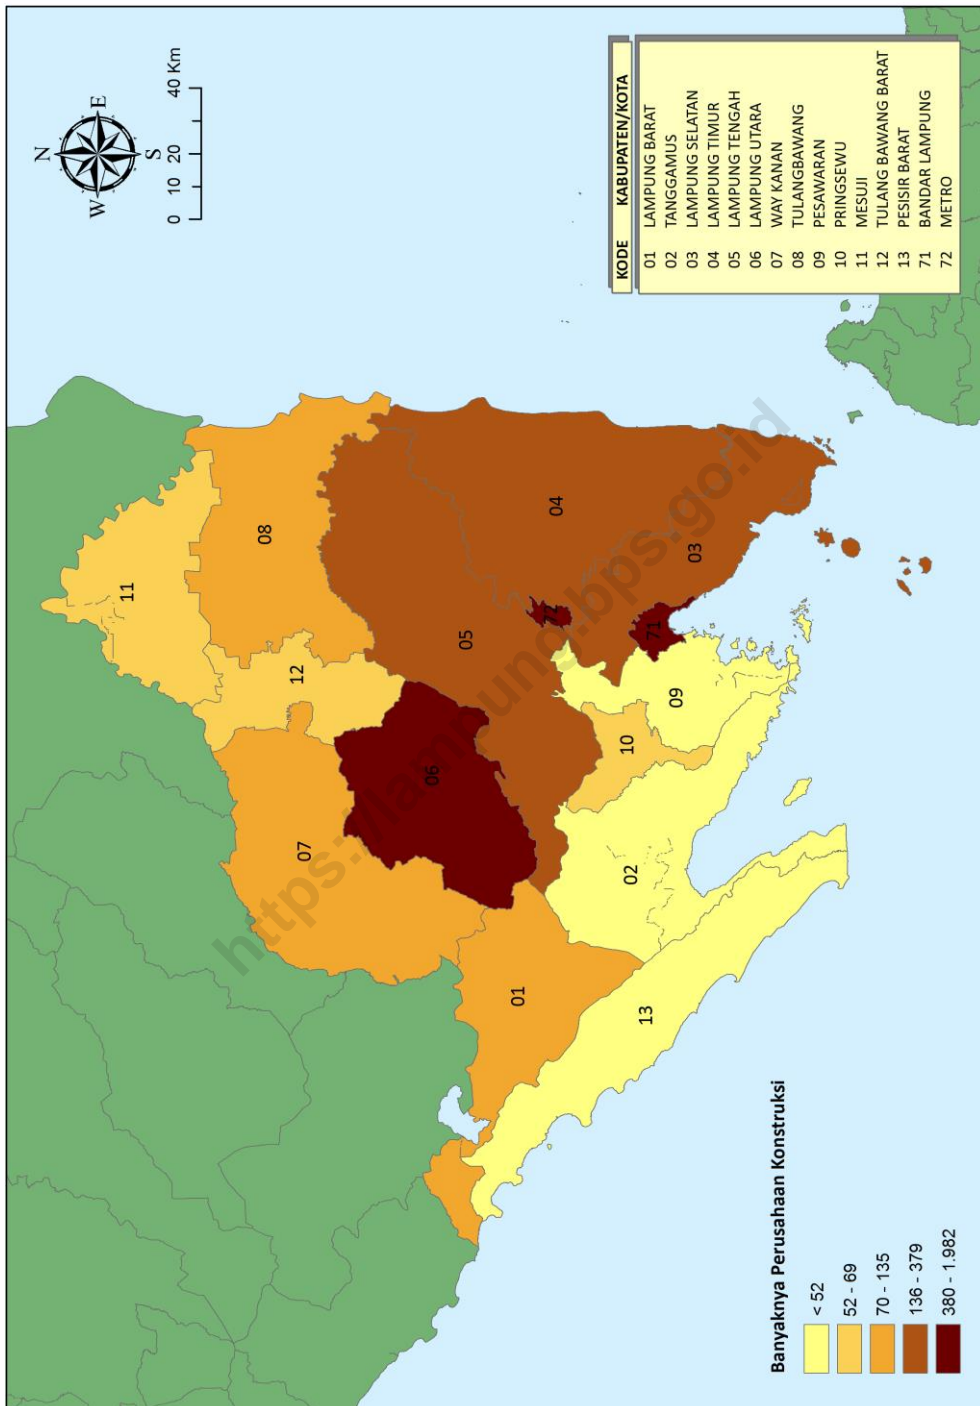

Sumber : Badan Pusat Statistik, Updating Direktori Perusahaan Konstruksi

Gambar 1 Jumlah Perusahaan Konstruksi menurut Kabupaten/Kota, 2023

Perusahaan konstruksi paling banyak terdapat di Kota Bandar Lampung dengan jumlah 1.982 perusahaan atau sebesar 46,70 persen dari total perusahaan di Provinsi Lampung. Selanjutnya Kota Metro sebesar 10,46 persen dengan jumlah 444 perusahaan dan Kabupaten Lampung Utara sebanyak 390 perusahaan atau sebesar 9,19 persen. Jumlah perusahaan konstruksi paling sedikit terdapat di Kabupaten Pesawaran sebanyak 24 perusahaan.