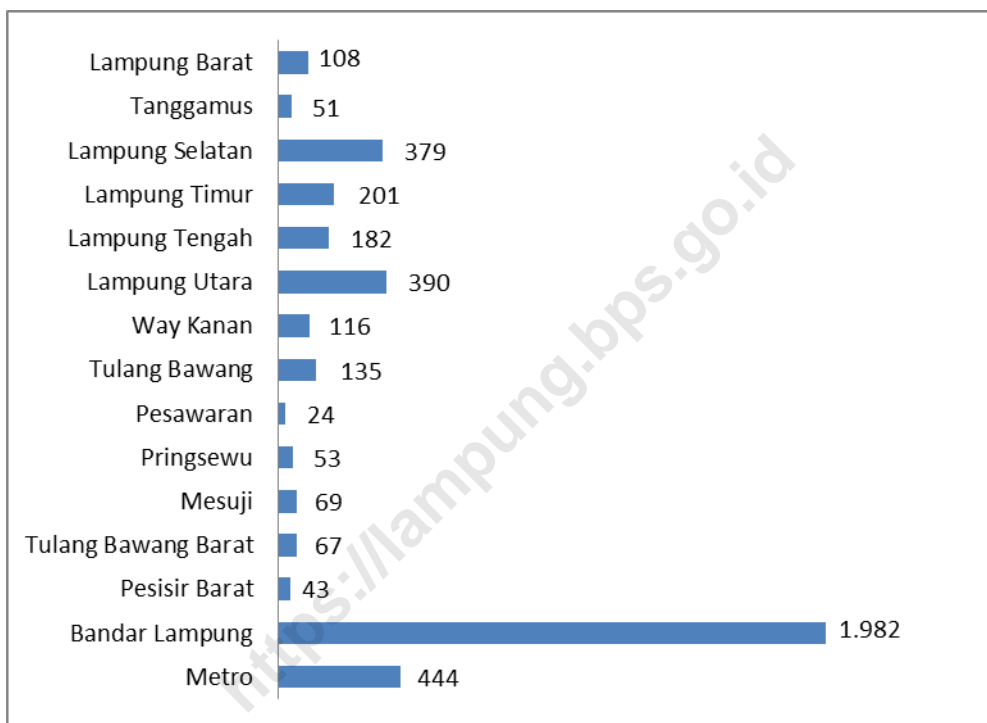

Sumber : Badan Pusat Statistik, Updating Direktori Perusahaan Konstruksi

Gambar 1 Jumlah Perusahaan Konstruksi menurut Kabupaten/Kota, 2023

Perusahaan konstruksi paling banyak terdapat di Kota Bandar Lampung dengan jumlah 1.982 perusahaan atau sebesar 46,70 persen dari total perusahaan di Provinsi Lampung. Selanjutnya Kota Metro sebesar 10,46 persen dengan jumlah 444 perusahaan dan Kabupaten Lampung Utara sebanyak 390 perusahaan atau sebesar 9,19 persen. Jumlah perusahaan konstruksi paling sedikit terdapat di Kabupaten Pesawaran sebanyak 24 perusahaan.