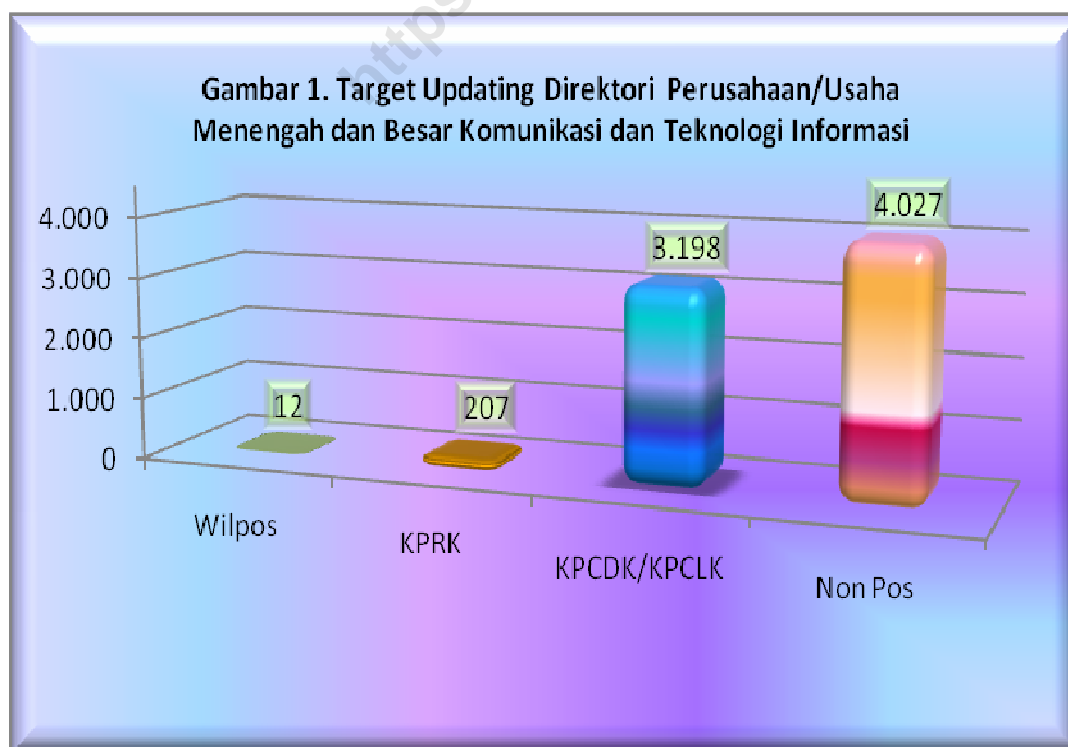

Tabel 4.1. Target Perusahaan/Usaha Updating Direktori Perusahaan/Usaha Menengah dan Besar Komunikasi dan Teknologi Informasi, Tahun 2009

BAB IV

HASIL LAPANGAN KEGIATAN UPDATING DIREKTORI PERUSAHAAN/USAHA MENENGAH DAN BESAR KOMUNIKASI DAN TEKNOLOGI INFORMASI

4.1. Target Updating Direktori Perusahaan/Usaha Menengah dan Besar Komunikasi dan Teknologi Informasi

Berdasarkan Direktori Perusahaan/Usaha Menengah dan Besar Komunikasi dan Teknologi Informasi yang telah diberikan oleh Sub Direktorat Pengembangan Kerangka Sampel tercatat bahwa jumlah perusahaan/usaha untuk seluruh propinsi sebanyak 7.444 perusahaan/usaha. Direktori ini dibedakan antara Pos dengan Non Pos. Untuk Non Pos ada 4.027 usaha yang tersebar di lapangan usaha Jaringan telekomunikasi dan Jasa Telekomunikasi. Sedangkan untuk Pos yaitu PT. Pos Indonesia dibedakan antara Kantor Wilayah Pos (Wilpos), Kantor Pos Pemeriksa (KPRK), Kantor Pos Cabang Dalam Kota (KPCDK) dan Kantor Pos Cabang Luar Kota (KPCLK). Jumlah seluruh usaha untuk PT. Pos Indonesia sebanyak 3.417 usaha, Kantor Wilayah Pos sebanyak 12 usaha, Kantor Pos pemeriksa sebanyak 207 usaha, Kantor Pos Cabang Dalam Kota/ Kantor Pos Cabang Luar Kota sebanyak 3.198 usaha.