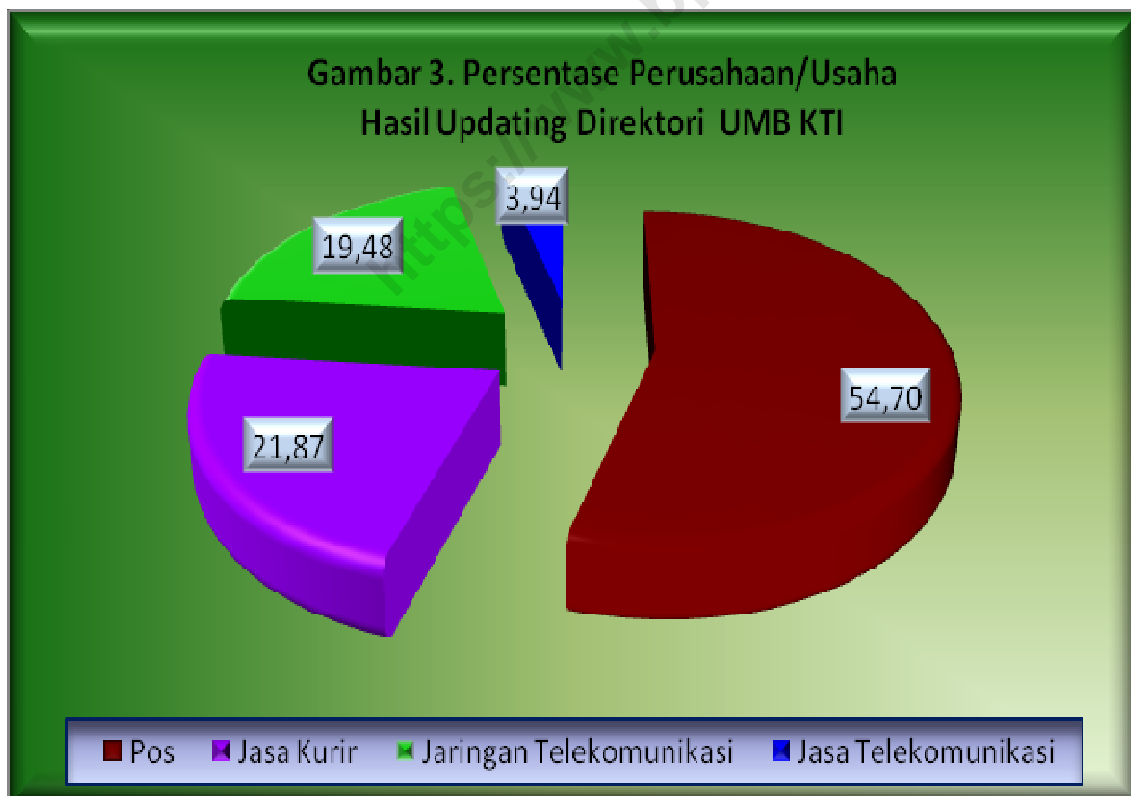

Tabel 4.3. Jumlah Perusahaan/Usaha Hasil Updating Direktori Perusahaan/Usaha Menengah dan Besar Komunikasi dan Teknologi Informasi menurut KBLI, Tahun 2009

Apabila dirinci menurut pos dan non pos, untuk pos sebanyak 3.255 perusahaan/usaha adalah kode 1 (masih beroperasi), sebanyak 124 perusahaan/usaha adalah kode 5 (tidak ditemukan) dan sebanyak 38 perusahaan/usaha adalah kode 6 (sudah tutup). Untuk non pos sebanyak 2.297 perusahaan/usaha adalah kode 1, 56 perusahaan/usaha adalah kode 2 (ganti KBLI), 315 perusahaan/usaha adalah kode 3 (pindah skala usaha), sebanyak 122 perusahaan adalah double/ganda, sebanyak 574 perusahaan/usaha tidak ditemukan dan sebanyak 663 perusahaan/usaha sudah tutup (lihat lampiran).

Berdasarkan hasil lapangan tercatat sebanyak 6.318 perusahaan/usaha komunikasi dan teknologi informasi yang ada yang tersebar di beberapa lapangan usaha, yaitu Pos, Jasa Kurir, Jaringan Telekomunikasi dan Jasa Telekomunikasi. Bila dirinci menurut status perusahaan sebanyak 5.608 perusahaan/usaha masih aktif, pengertian masih aktif disini adalah perusahaan/usaha hasil SE 06 yang pada saat pengecekan masih beroperasi dengan KBLI yang sama ditambah dengan perusahaan yang ganti KBLI dan perusahaan yang baru ditemukan sebanyak 710 perusahaan/usaha.