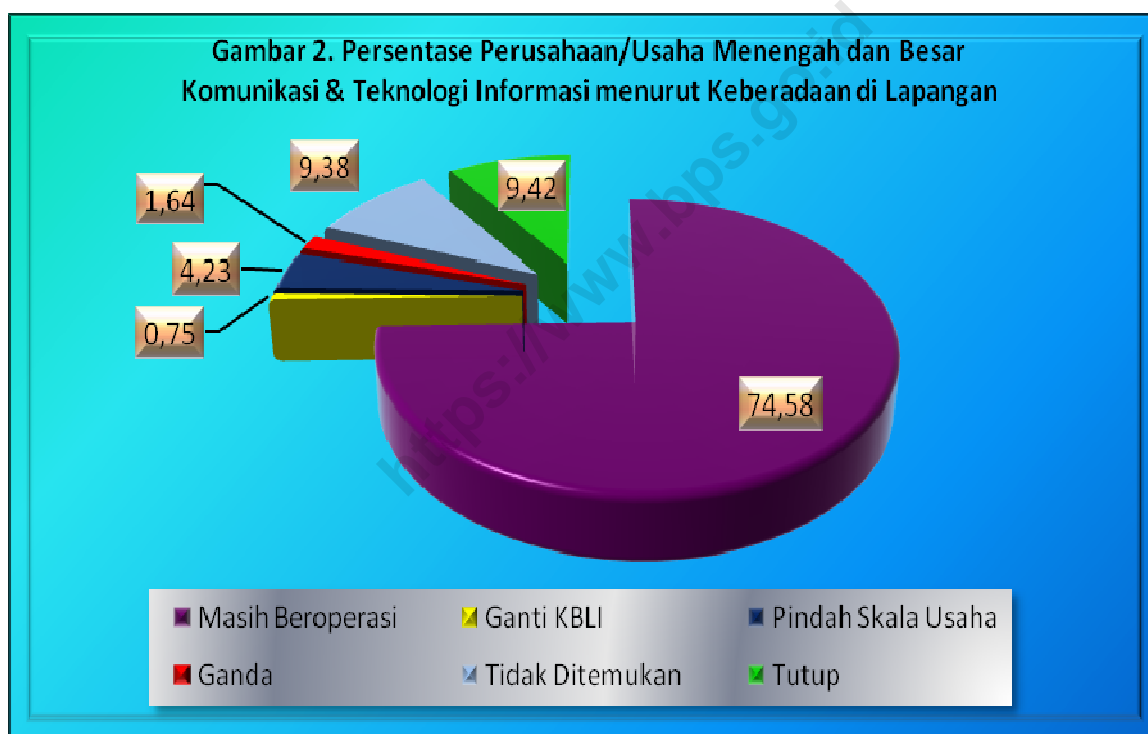

4.2. Hasil Lapangan Updating Direktori Perusahaan/Usaha Menengah dan Besar Komunikasi dan Teknologi Informasi

Berdasarkan hasil lapangan terlihat dari 7.444 perusahaan/usaha komunikasi dan teknologi informasi yang di cek keberadaannya di lapangan hanya 6.318 perusahaan/usaha atau 84,87% yang ada dan masih aktif, sisanya sebanyak 1.126 perusahaan/usaha dirinci sebagai berikut:

1. Non Pos ada pengurangan sebanyak 1.165 perusahaan/usaha dari 4.027 perusahaan/usaha menjadi 2.862 perusahaan/usaha.
2. KPRK ada penambahan 1 usaha dari 207 usaha menjadi 208 usaha
3. KPCDK/KPCLK ada penambahan 38 usaha dari 3.198 usaha menjadi 3.236 usaha.

Dari tabel 2 terlihat bahwa dari 7.444 perusahaan/usaha yang di cek keberadaannya di lapangan sebanyak 5.552 perusahaan/usaha masih beroperasi, sebanyak 56 perusahaan/usaha ganti KBLI (masih dalam kegiatan komunikasi dan teknologi informasi), 315 perusahaan/usaha pindah skala usaha, 122 perusahaan/usaha double/ganda, 698 perusahaan/usaha tidak ditemukan dan sebanyak 701 perusahaan/usaha sudah tutup.