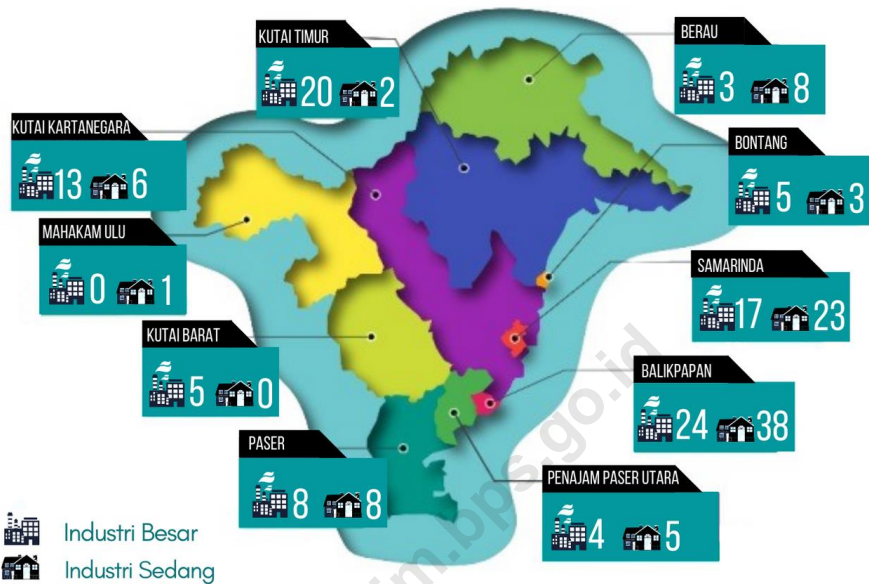

IV. ULASAN SINGKAT

Dari hasil pemutakhiran yang didasarkan atas hasil matching direktori perusahaan Industri Besar dan Sedang (IBS) yang ada di Provinsi Kalimantan Timur pada tahun 2020 diperoleh jumlah perusahaan sebanyak perusahaan diantaranya sebanyak 99 perusahaan merupakan Industri Besar dan 94 perusahaan merupakan Industri Sedang, seperti pada rincian tabel berikut.

Tabel 1. Jumlah Perusahaan IBS menurut Kabupaten/Kota di Provinsi Kalimantan Timur, 2020

Kabupaten/Kota	Jumlah Perusahaan	
	Industri Besar TK \geq 100	Industri Sedang TK (20 s/d 99)
(1)	(2)	(3)
1. Paser	8	8
2. Kutai Barat	5	-
3. Kutai Kartanegara	13	6
4. Kutai Timur	20	2
5. Berau	3	8
6. Penajam Paser Utara	4	5
7. Mahakam Ulu	-	1
8. Balikpapan	24	38
9. Samarinda	17	23
10. Bontang	5	3
Kalimantan Timur	99	94

Gambar 1. Jumlah Perusahaan IBS menurut Kabupaten/Kota di Provinsi Kalimantan Timur, 2020

Sumber: Updating Direktori Perusahaan Industri Besar dan Sedang 2020

Secara umum, bila diurutkan berdasarkan jumlah perusahaan industri Besar dan Sedang yang terbanyak terdapat di Kota Balikpapan yaitu sebesar 62 perusahaan atau 32,12 persen, kemudian Kota Samarinda sebanyak 40 perusahaan atau 20,73 persen, selanjutnya Kabupaten Kutai Timur sebanyak 22 perusahaan (11,40 persen) dan Kabupaten Kutai Kartanegara sebanyak 19 perusahaan (9,84 persen), Kabupaten Paser sebanyak 16 perusahaan atau 8,29 persen. Kabupaten Berau memiliki jumlah perusahaan IBS sebanyak 11 perusahaan atau 5,70 persen, kemudian Penajam Paser Utara dan Kota Bontang masing-masing sebanyak 9 perusahaan (4,66 persen) dan 8 perusahaan (4,15 persen) serta Kabupaten Kutai Barat sebanyak 5 perusahaan atau 2,59 persen terhadap total perusahaan yang berlokasi di Provinsi Kalimantan Timur. Sementara di wilayah Kabupaten Mahakam Ulu terdapat 1 (0,52 persen) perusahaan Industri Besar dan Sedang baru yang sudah mulai beroperasi komersil.