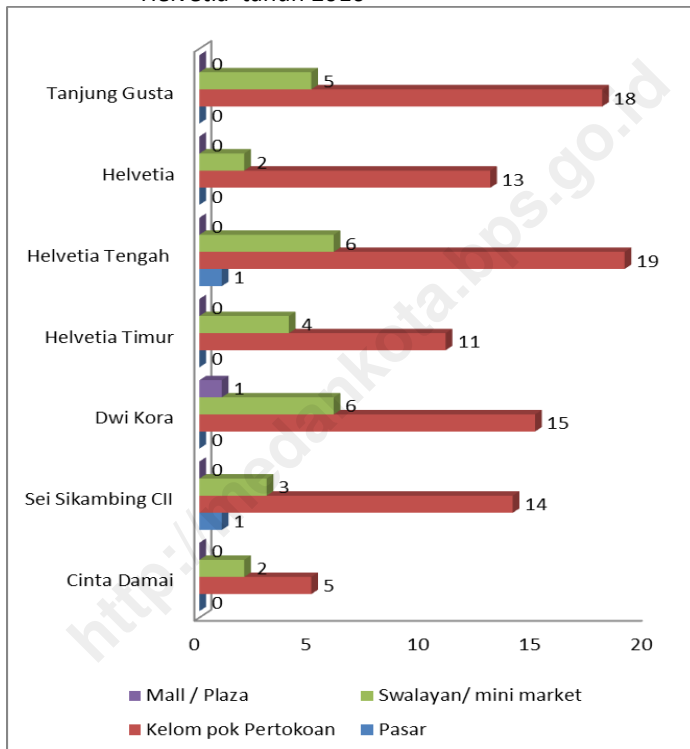

Sumber : Kantor Lurah se Kecamatan Medan Helvetia.

Tabel 5.4 Banyaknya Rumah Tangga Pelanggan Air Minum Melalui PAM Menurut Kelurahan Tahun 2016

Kelurahan	Banyaknya Pelanggan Rumah Tangga (pelanggan)	Banyaknya Pelanggan Non-Ruta (pelanggan)	Jumlah (pelanggan)
(1)	(2)	(3)	(4)
1. Cinta Damai	-	-	-
2. Sei Sikambing CII	-	-	-
3. Dwi Kora	-	-	-
4. Helvetia Timur	-	-	-
5. Helvetia Tengah	-	-	-
6. Helvetia	-	-	-
7. Tanjung Gusta	-	-	-
Jumlah	-	-	-
2015	-	-	-

Sumber : Kantor Lurah se Kecamatan Medan Helvetia.

Ekonomi

6

<http://medanindonesia.com/bps.go.id>

<http://medankota.bps.go.id>

6.1 Ekonomi di Kecamatan Medan Helvetia

Sejumlah pasar dan pertokoan sudah mulai ramai mendukung kegiatan perekonomian di kecamatan Medan Helvetia, diantaranya terdapat 2 pasar, 96 pertokoan, 31 mini market dan 1 plaza. Terdapat 7 SPBU di kecamatan Medan Helvetia. Untuk fasilitas bengkel kendaraan bermotor, sudah banyak bengkel yang ada di kecamatan ini yaitu sebanyak 113 bengkel sepeda motor dan 31 bengkel mobil.

Gambar 6.1 Banyaknya Pasar dan pertokoan per kelurahan di Kec. Medan Helvetia tahun 2016

Sumber : Kantor Lurah se Kecamatan Medan Helvetia

Tabel 6.1 Jumlah Pasar, Kelompok Pertokoan, Swalayan/Minimarket, dan Mall/Plaza Menurut Kelurahan Tahun 2016

Kelurahan	Pasar	Kelompok Pertokoan	Swala- yan/ mini market	Mall/ Plaza
(1)	(2)	(3)	(4)	(5)
1. Cinta Damai	0	5	2	0
2. Sei Sikaming CII	1	14	3	0
3. Dwi Kora	0	17	7	1
4. Helvetia Timur	0	11	4	0
5. Helvetia Tengah	1	19	6	0
6. Helvetia	0	13	5	0
7. Tanjung Gusta	0	18	5	0
Jumlah	2	97	32	1
2015	2	97	31	1