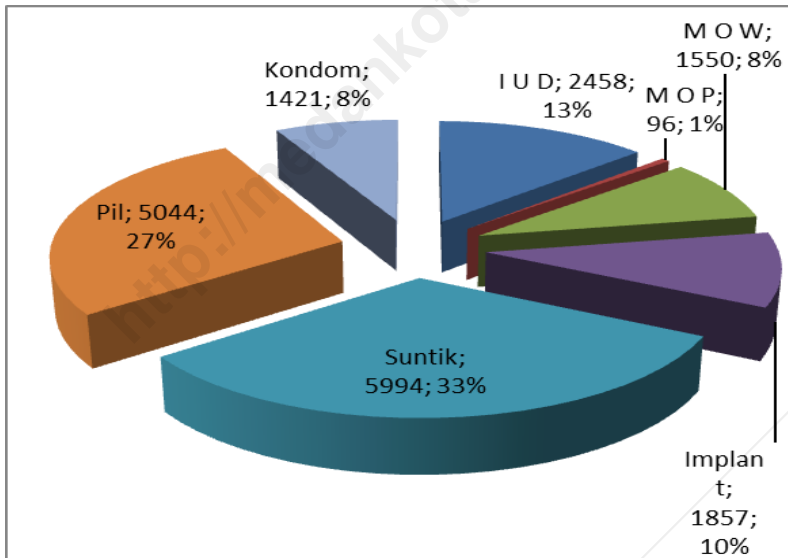

Gambar 4.2 Persentase penggunaan Alat Kontrasepsi pasangan usia subur di kec. Medan Helvetia tahun 2016

Sumber : Koordinator KB Kecamatan Medan Helvetia.