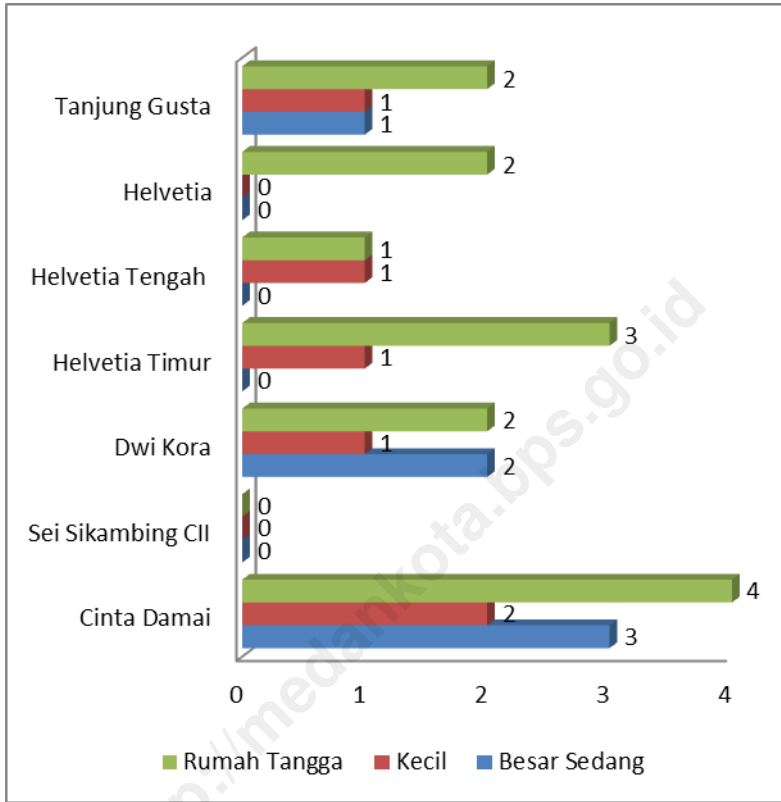

Gambar 5.1 Banyaknya Perusahaan Industri Besar, Sedang, Kecil dan Kerajinan Rumah Tangga menurut Kelurahan di Kecamatan Medan Helvetia Tahun 2016

Sumber : Kantor Lurah se Kecamatan Medan Helvetia

Tabel 5.1 Banyaknya Perusahaan Industri Besar/Sedang, Kecil, dan Rumah Tangga Menurut Kelurahan Tahun 2016

Kelurahan	Industri Besar/ Sedang	Industri Kecil	Kerajinan Rumah Tangga
(1)	(2)	(3)	(4)
1. Cinta Damai	3	2	4
2. Sei Sikambang CII	0	0	0
3. Dwi Kora	2	1	2
4. Helvetia Timur	0	1	3
5. Helvetia Tengah	0	1	1
6. Helvetia	0	0	2
7. Tanjung Gusta	1	1	2
Jumlah	6	6	14
2015	6	6	14

Sumber : Kantor Lurah se Kecamatan Medan Helvetia.