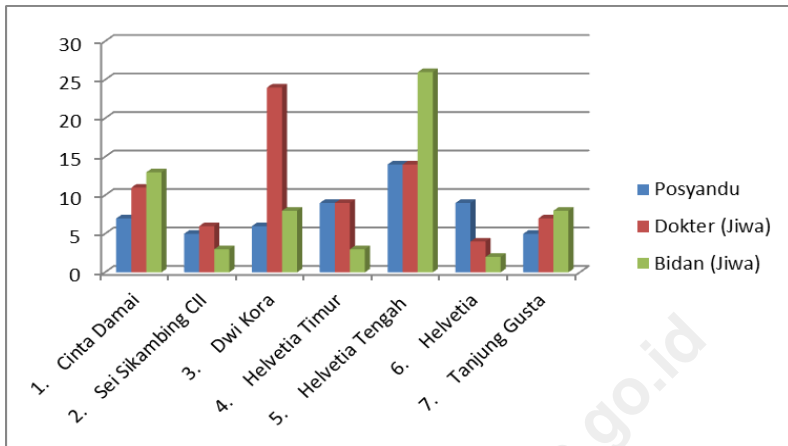

Gambar 4.1 Banyaknya Rumah sakit, Puskesmas, BPU, Klinik di Kec. Medan Helvetia tahun 2016

Sumber : Puskesmas Kecamatan Medan Helvetia.