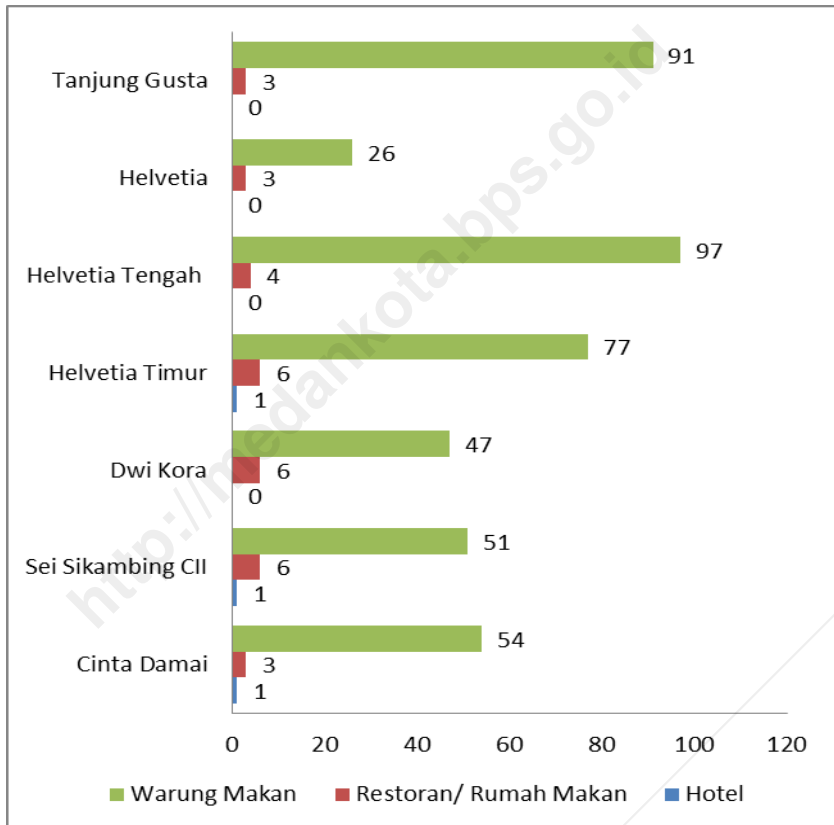

7.1 Hotel, restoran dan pariwisata di kecamatan Medan Helvetia tahun 2016

Medan Helvetia tidak memiliki fasilitas pariwisata. Di kecamatan ini juga tidak tersedia fasilitas bioskop. Restoran dan warung makan sudah cukup banyak di kecamatan Medan Helvetia dan yang terbanyak ada di kelurahan

Gambar 7.1 Banyaknya Hotel, Restoran, dan Warung Makan / Minum di Kecamatan Medan Helvetia tahun 2016

Sumber : Kantor Lurah se Kecamatan Medan Helvetia.