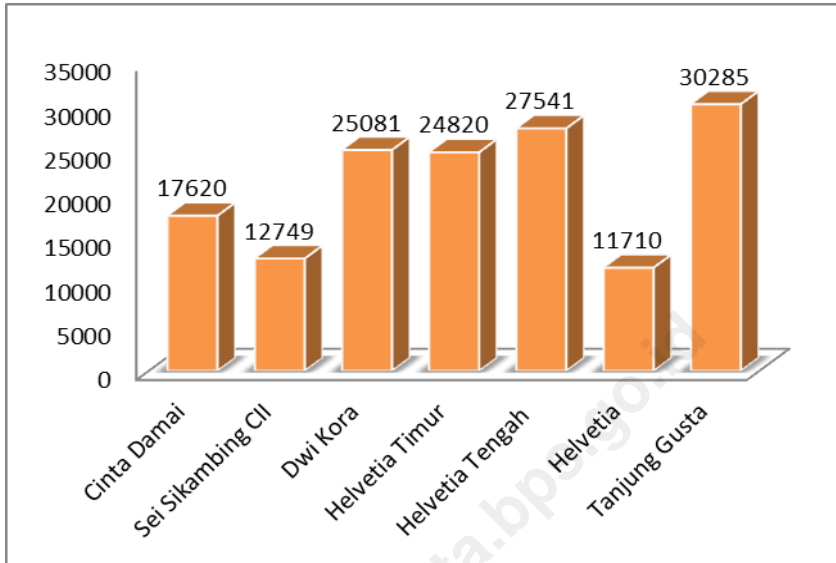

Gambar 3.1 Jumlah Penduduk Per kelurahan per Kecamatan Medan Helvetia tahun 2016

Sumber : Badan Pusat Statistik Kota Medan