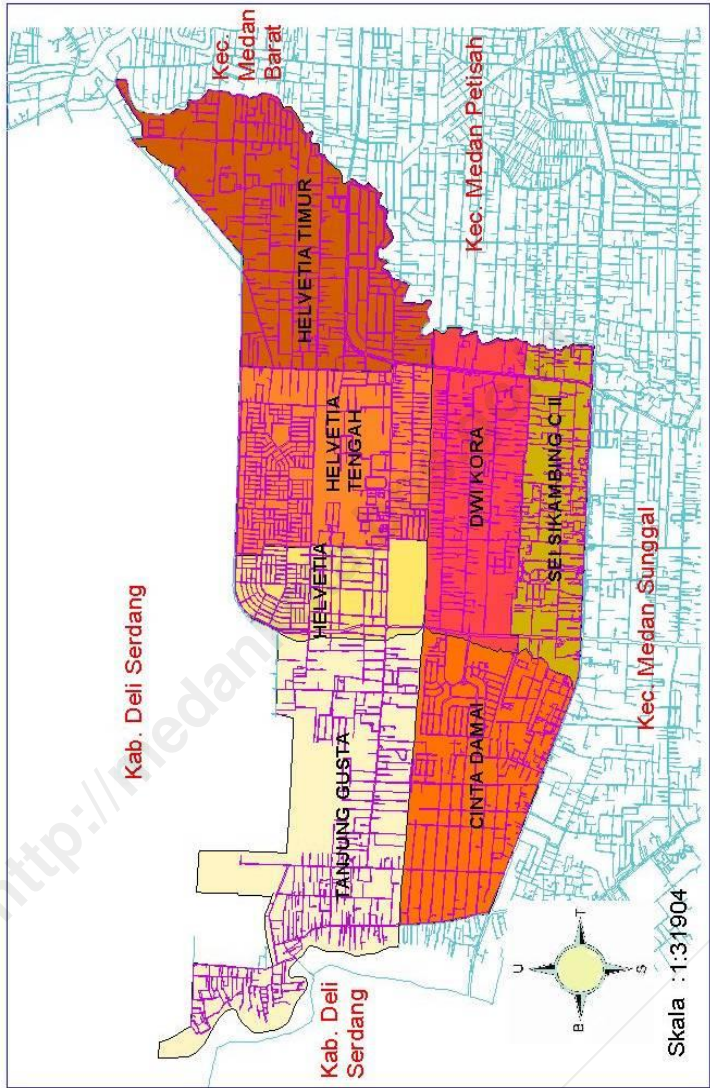

Peta Kecamatan Medan Helvetia