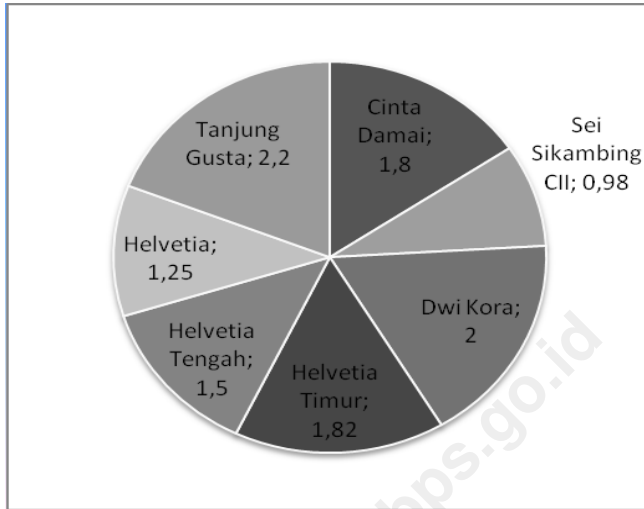

Gambar 1.1 Luas Wilayah tiap kelurahan di Kecamatan Medan Helvetia Tahun 2016 (Km²)

Sumber : Kantor Camat Medan Helvetia.