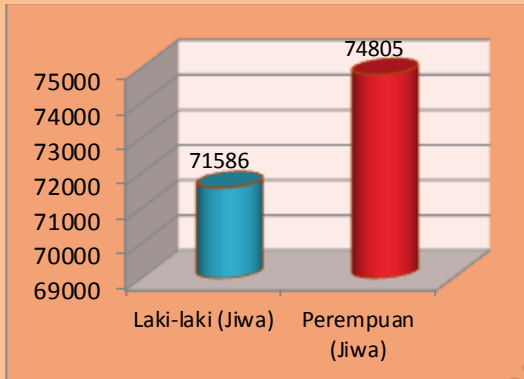

3

PENDUDUK

Kepadatan penduduk Kecamatan Medan Helvetia sebesar 12.970 jiwa/km², sedangkan jumlah rumah tangga pada tahun 2014 tercatat sebanyak 32.952 rumah tangga.

Jumlah Penduduk Kecamatan Medan Helvetia Tahun 2014 (jiwa)

Sumber: Kec. Medan Helvetia Dalam Angka 2015

Banyaknya Rumah Tangga di Kecamatan Medan Helvetia Menurut Kelurahan Tahun 2014 (jiwa)

Kelurahan	Rumah Tangga	Jumlah Penduduk	Rata-Rata Anggota RT
(1)	(2)	(3)	(4)
Cinta Damai	3966	17620	4
Sei Sikambing C II	2964	12749	4
Dwi Kora	5585	25081	4
Helvetia Timur	5397	24820	5
Helvetia Tengah	6237	27541	4
Helvetia	2719	11710	4
Tanjung Gusta	6084	30285	5
MEDAN HELVETIA	32952	149806	5

Rata-rata anggota rumah tangga di Kecamatan Medan Helvetia tahun 2014 yaitu 5 anggota rumah tangga. Yang artinya dalam setiap rumah tangga terdapat rata-rata 5 anggota rumah tangga.

Jumlah Rumah Tangga pada tahun 2014 tercatat sebanyak 32.952 rumah tangga dimana rumah tangga terbanyak berada pada Kelurahan Helvetia Tengah yaitu sebanyak 6.237 rumah tangga, sedangkan jumlah rumah tangga yang paling sedikit terdapat pada Kelurahan Helvetia yaitu hanya sebanyak 2.719 rumah tangga.

*** Tahukah Anda

Sex ratio Kecamatan Medan Helvetia sebesar 97,52 tahun 2014 yang berarti pada setiap 100 orang penduduk perempuan terdapat 96 orang penduduk laki-laki.