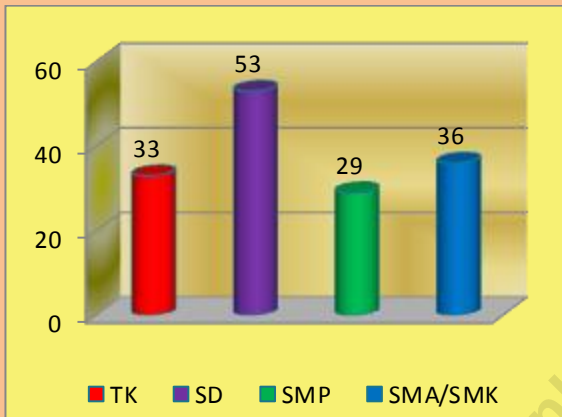

5

PENDIDIKAN

Terdapat 151 sekolah pada tahun 2014 di Kecamatan Medan Helvetia yang terdiri dari 33 TK, 53 SD, 29 SMP dan 36 SMA/SMK.

Jumlah Sekolah di Kecamatan Medan Helvetia Tahun 2014

Sumber: Kec. Medan Helvetia Dalam Angka 2015