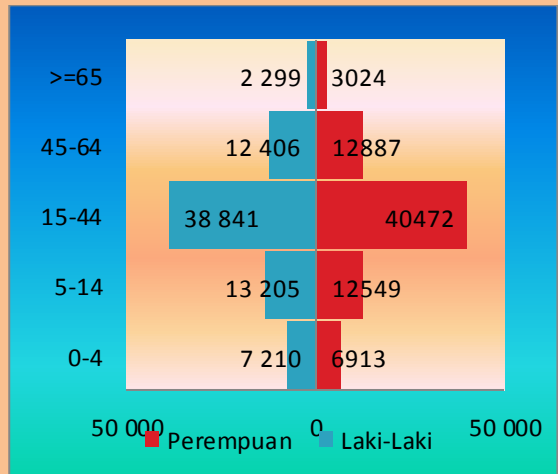

Piramida Penduduk Kecamatan Medan Helvetia Tahun 2014

Berdasarkan kelompok umur, pada tahun 2014 distribusi penduduk Kecamatan Medan Helvetia relatif lebih banyak pada usia produktif. Tercatat sebanyak 79.313 jiwa penduduk usia 15-44 tahun di Kecamatan Medan Helvetia, sedangkan penduduk usia 0-14 tahun ada 39.877 jiwa.