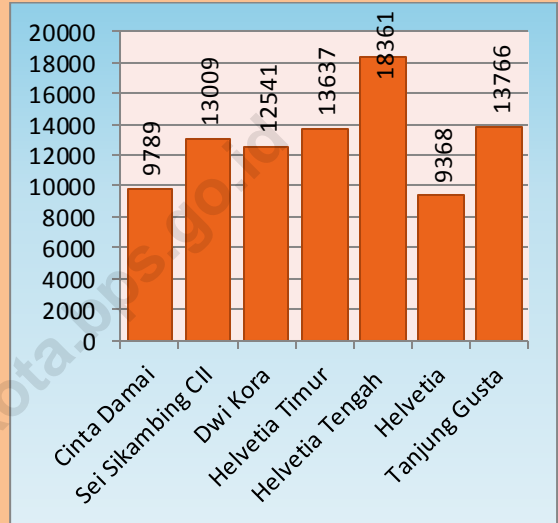

Sudah tidak terdapat Pertahanan Sipil berupa Linmas di Kecamatan Medan Helvetia.

PENDUDUK

3

Jumlah penduduk Kecamatan Medan Helvetia tahun 2014 sebanyak 149.806 jiwa terdiri dari 73.961 jiwa penduduk laki-laki dan 75.845 jiwa penduduk perempuan.

Medan Helvetia Tahun 2014
(jiwa/km²)

Pada tahun 2014 jumlah penduduk Kecamatan Medan Helvetia sebanyak 149.806 jiwa penduduk, dimana penduduk terbanyak berada di Kelurahan Tanjung Gusta, yaitu sebanyak 30.285 jiwa, sedangkan jumlah penduduk yang paling sedikit tercatat di Kelurahan Helvetia yaitu sebanyak 11.710 jiwa.

Sumber: Kecamatan Medan Helvetia Dalam Angka 2015

Bila dibandingkan antara jumlah penduduk serta luas wilayahnya, maka Kelurahan Helvetia Tengah merupakan kelurahan terpadat yaitu 18.361 jiwa tiap km², meningkat lebih padat bila dibandingkan dengan tahun sebelumnya.