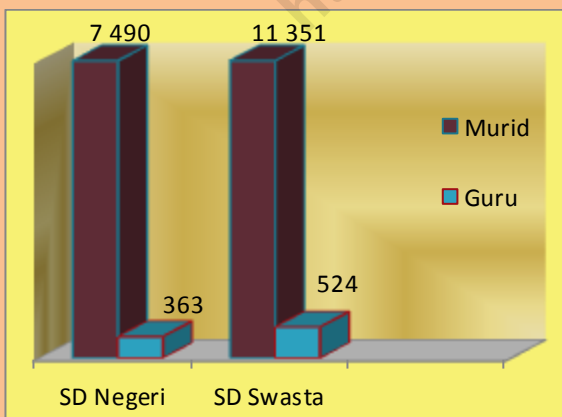

Jumlah Guru dan Murid SD Negeri dan SD Swasta di Kecamatan Medan Helvetia Tahun 2014

Sumber: Kec. Medan Helvetia Dalam Angka 2015

Pada tahun 2014 tercatat sejumlah fasilitas pendidikan di Kecamatan Medan Helvetia yaitu sebanyak 33 TK, 23 SD Negeri dan 30 SD Swasta, 3SMP Negeri dan 26 SMP Swasta, 1 SMA Negeri, 18 SMA Swasta dan 17 SMK Swasta.

Selain itu tercatat sebanyak 7.490 siswa bersekolah di SD Negeri, 11.351 siswa bersekolah di SD Swasta, pada tahun 2014 di Kecamatan Medan Helvetia.

Jumlah guru yang mengajar di SD negeri di Kecamatan Medan Helvetia Tahun 2014 sebanyak 363 orang, serta sebanyak 524 orang guru mengajar di SD Swasta.

*** *Tahukah Anda*

Pada tahun 2014 rasio murid SD terhadap guru SD sebesar 21 di Kecamatan Medan Helvetia. Artinya rata-rata setiap 1 orang guru SD berbanding dengan 21 murid SD (Meningkat 2 murid dari tahun lalu).