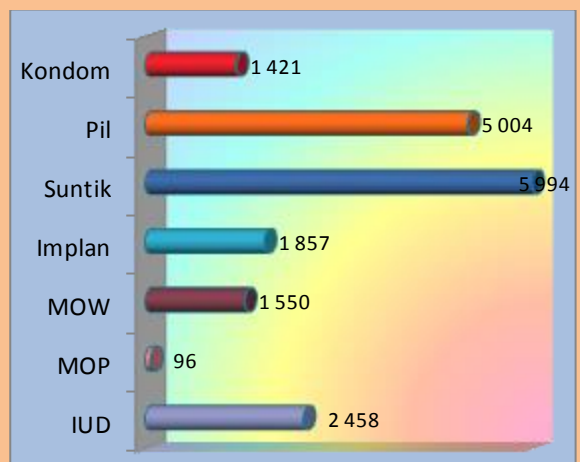

Fasilitas kesehatan yang ada di Kecamatan Medan Helvetia masih sama seperti tahun sebelumnya dan belum merata tersebar di tiap kelurahannya. Tercatat bahwa di kecamatan Medan Helvetia terdapat 4 rumah sakit, 1 Puskesmas, 2 Pustu dan 37 BPU/Klinik.

Dari sisi tenaga medis yang terdapat di Kecamatan Medan Helvetia belum tersebar di masing-masing kelurahan dimana pendistribusiannya disesuaikan dengan kebutuhan masing-masing kelurahan.

Penduduk Kecamatan Medan Helvetia tergolong sudah lebih banyak yang berpartisipasi dalam penekanan jumlah penduduk bila dibandingkan dengan tahun sebelumnya. Terlihat dari sejumlah pasangan usia subur, lebih dari setengahnya sudah menggunakan alat kontrasepsi.

Pada tahun 2014, dari 7 alat kontrasepsi yang digunakan pasangan usia subur di Kecamatan Medan Helvetia yaitu alat kontrasepsi pil 5.004, suntik sebanyak 5.994 orang, IUD 2.458, Implan 1.857, Kondom 1.421, MOW 1.550, serta hanya sebanyak 96 pasangan usia subur yang menggunakan alat kontrasepsi MOP.

Statistik Kesehatan Kecamatan Medan Helvetia Tahun 2014

Jenis Fasilitas Kesehatan	Jumlah
Rumah Sakit	4
Puskesmas / Pustu	3
Klinik/ BPU	37
Posyandu	55
Dokter	75
Bidan	63

Sumber: Kec.Medan Helvetia Dalam Angka 2015

Jumlah Alat Kontrasepsi Yang Dipakai Menurut Jenis Alat Kontrasepsi Tahun 2014

Sumber: Kec.Medan Helvetia Dalam Angka 2014