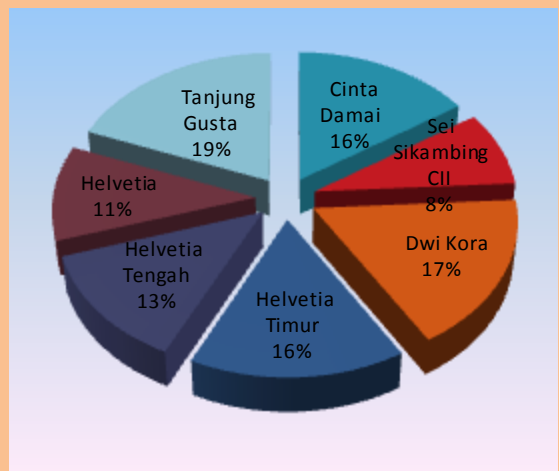

Luas Wilayah Kecamatan Medan Helvetia Dirinci Menurut Kelurahan (%)