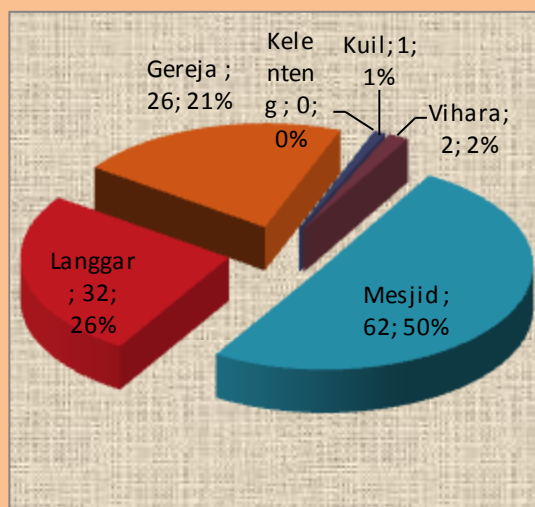

SARANA IBADAH

Tercatat sebanyak 123 sarana/rumah ibadah dari berbagai agamayang ada di Kecamatan Medan Helvetia pada tahun 2014.

4

Dari total 123 sarana ibadah di Kecamatan Medan Helvetia pada tahun 2014, kelurahan Helvetia Tengah merupakan kelurahan yang memiliki sarana ibadah terbanyak yaitu 21 buah.

Dari 123 rumah ibadah tersebut, terdiri dari mesjid yang berjumlah 62 buah, Musolla/langgar sebanyak 32 buah, Gereja Kristen (Protestan dan katolik) sebanyak 26 buah, Kuil sebanyak 1 buah, Vihara sebanyak 2 buah, dan belum ada kelenteng di kecamatan ini.

*** Tahukah Anda

Persentase sarana ibadah terbanyak yang ada di Kecamatan Medan Helvetia pada tahun 2014 adalah mesjid yaitu sebesar 50% persen.

Jumlah Sarana Ibadah Menurut Kelurahan di Kecamatan Medan Helvetia tahun 2014

Kelurahan	Mesjid	Musolla	Gereja	Kelenteng	Kuil	Vihara
Cinta Damai	7	2	7	0	0	1
Sei Sikambing C II	9	6	1	0	0	0
Dwi Kora	8	4	2	0	1	1
Helvetia Timur	11	7	2	0	0	0
Helvetia Tengah	12	3	6	0	0	0
Helvetia	7	3	5	0	0	0
Tanjung Gusta	8	7	3	0	0	0

Sumber: Kec. Medan Helvetia Dalam Angka 2015

Komposisi Sarana Ibadah Menurut Jenisnya di Kecamatan Medan Helvetia Tahun 2014

Sumber: Kec. Medan Helvetia Dalam Angka 2015