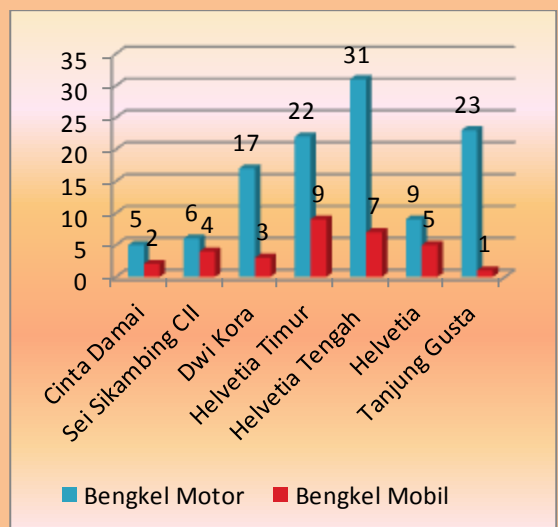

Jumlah swalayan / minimarket dan tempat perdagangan lainnya sudah cukup merata di tiap kelurahannya.

Sejumlah pasar dan pertokoan sudah mulai ramai mendukung kegiatan perekonomian di kecamatan Medan Helvetia, diantaranya terdapat 2 pasar (pemerintah), 96 kelompok pertokoan, 31 swalayan/ mini market dan 1 mall/ plaza. Plaza yang ada terletak di kelurahan Dwikora, dimana plaza tersebut khusus melakukan perdagangan handphone seluler dan elektronik.

Sementara untuk mengimbangi jumlah kendaraan bermotor yang sudah cukup banyak saat ini, di kecamatan ini sudah cukup banyak pula terdapat fasilitas bengkel kendaraan bermotor, yaitu sebanyak 113 bengkel sepeda motor dan 31 bengkel mobil.

*** Tahukah Anda

Swalayan/ minimarket yang tersebar di kecamatan Medan Helvetia sebagian besar adalah swalayan dengan sistem franchise/ waralaba.

Jumlah Pasar dan Pertokoan di Kecamatan Medan Helvetia tahun 2014

Kelurahan	Pasar	Kelompok Pertokoan	Swalayan/ Mini market	Mall / Plaza
Cinta Damai	0	5	2	0
Sei Sikambang C II	1	14	3	0
Dwi Kora	0	16	6	1
Helvetia Timur	0	11	4	0
Helvetia Tengah	1	19	6	0
Helvetia	0	13	5	0
Tanjung Gusta	0	18	5	0

Sumber: Kec.Medan Helvetia Dalam Angka 2015

Statistik Bengkel Sepeda Motor dan Mobil di Kecamatan Medan Helvetia tahun 2014