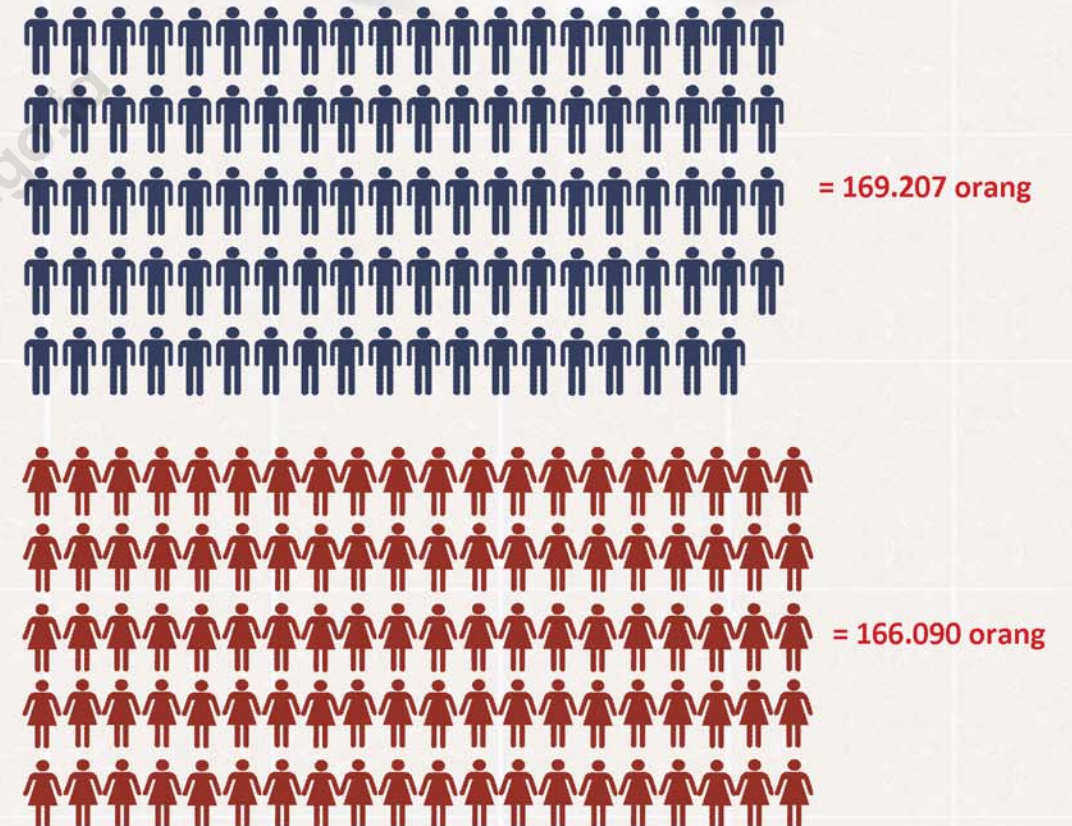

Sex Ratio = 102

Angka sex ratio kota palu sebesar 102 menunjukkan bahwa jumlah penduduk laki-laki lebih banyak jika dibandingkan jumlah penduduk perempuan. Angka 102 tersebut dapat diartikan sebagai setiap 1000 orang perempuan ada 1020 orang laki-laki.