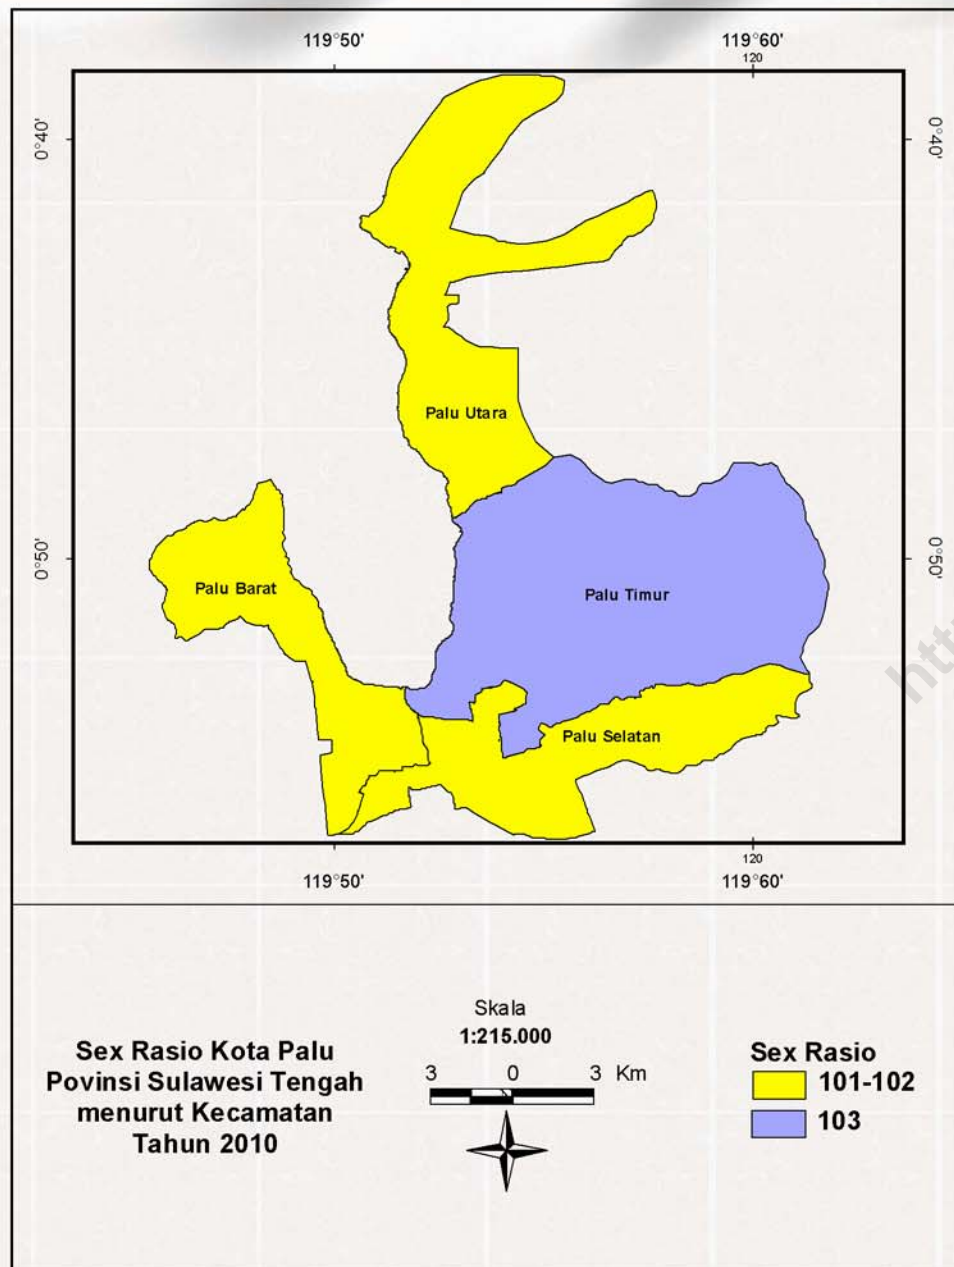

Sex Ratio Kota Palu