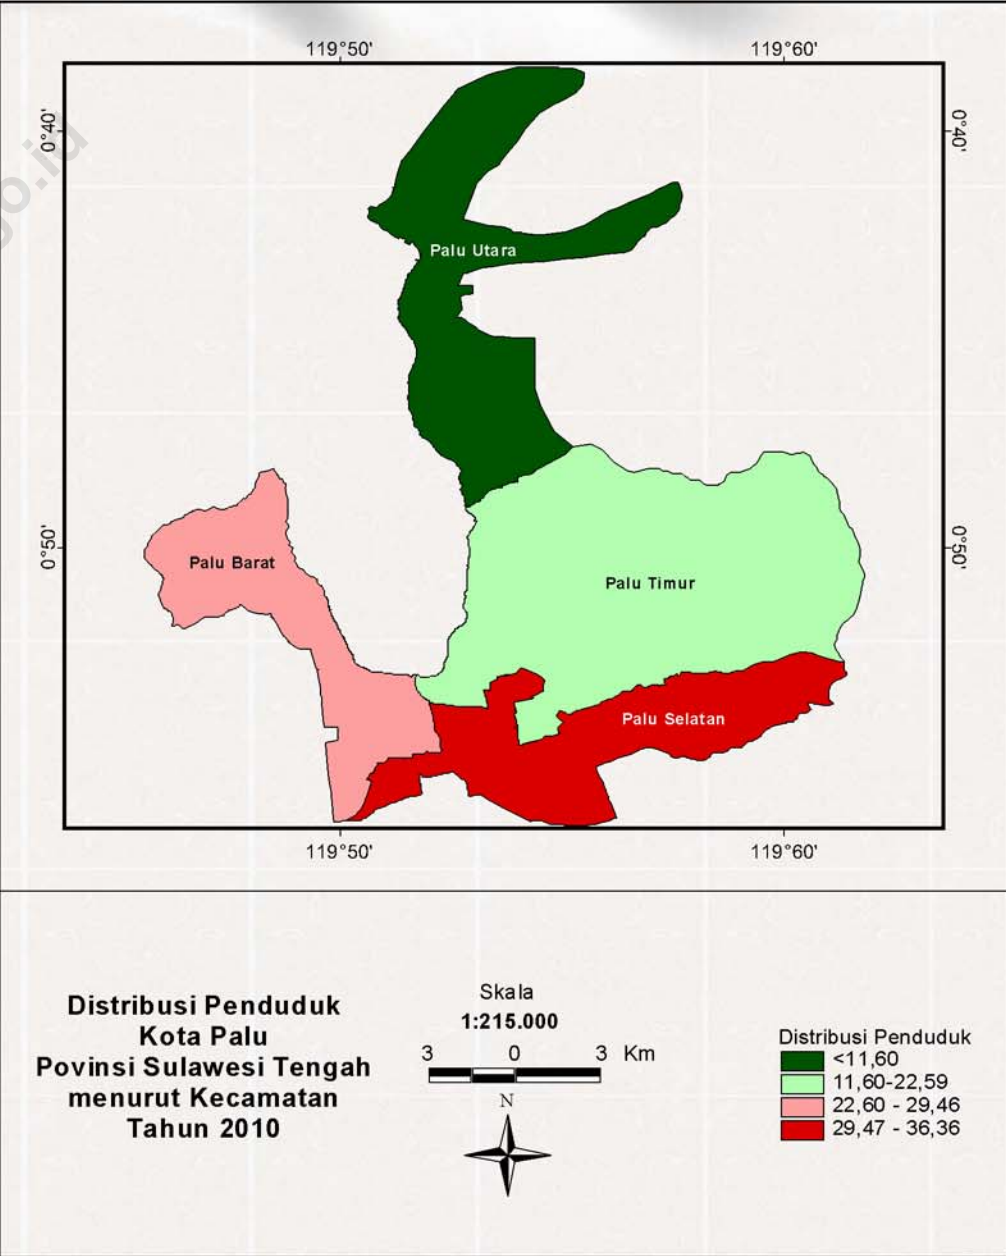

Palu, Agustus 2010
Kepala Badan Pusat Statistik
Kota Palu

IR. ARFANDI

Distribusi Penduduk Kota Palu

Distribusi Penduduk Kota Palu

Distribusi penduduk Kota Palu menyebar di setiap kecamatan, tetapi kecamatan palu selatan merupakan kecamatan yang memberikan sumbangsi terbesar yaitu 36,36 persen. Sedangkan Kecamatan Palu Utara memberikan sumbangsi terkecil yaitu sebesar 11,59 persen. Dilain pihak Kecamatan Palu Timur yang merupakan kecamatan terluas wilayahnya, distribusi penduduknya hanya mencapai 22,59 persen dari total jumlah penduduk Kota Palu.

Dukungan Walkota Palu

Kepadatan Penduduk Kota Palu

Kepadatan Penduduk Kota Palu

Kepadatan penduduk di Kecamatan Palu Selatan mencapai 1.987 orang per kilo meter persegi, kecamatan ini merupakan kecamatan yang tertinggi dalam hal kepadatan penduduk jika dibandingkan dengan kecamatan lainnya di Kota Palu. Sedangkan Kecamatan Palu Timur merupakan kecamatan yang paling rendah yaitu sebesar 406 orang per kilo meter persegi, hal ini dipengaruhi oleh luas wilayah yang sangat luas dan jumlah penduduk yang tidak terlalu banyak.

Rangkaian Kegiatan SP2010

Gambaran Umum Penduduk Kota Palu

Berdasarkan hasil pencacahan Sensus Penduduk 2010, jumlah penduduk Kota Palu sementara adalah 335.297 orang, yang terdiri atas 169.207 laki-laki dan 166.090 perempuan. Dari hasil SP2010 tersebut masih tampak bahwa penyebaran penduduk Kota Palu masih bertumpu di Kecamatan Palu Selatan yakni sebesar 36,36 persen, kemudian diikuti oleh Kecamatan Palu Barat sebesar 29,46 persen, Kecamatan Palu Timur sebesar 22,59 persen dan Kecamatan Palu Utara sebesar 11,59 persen.