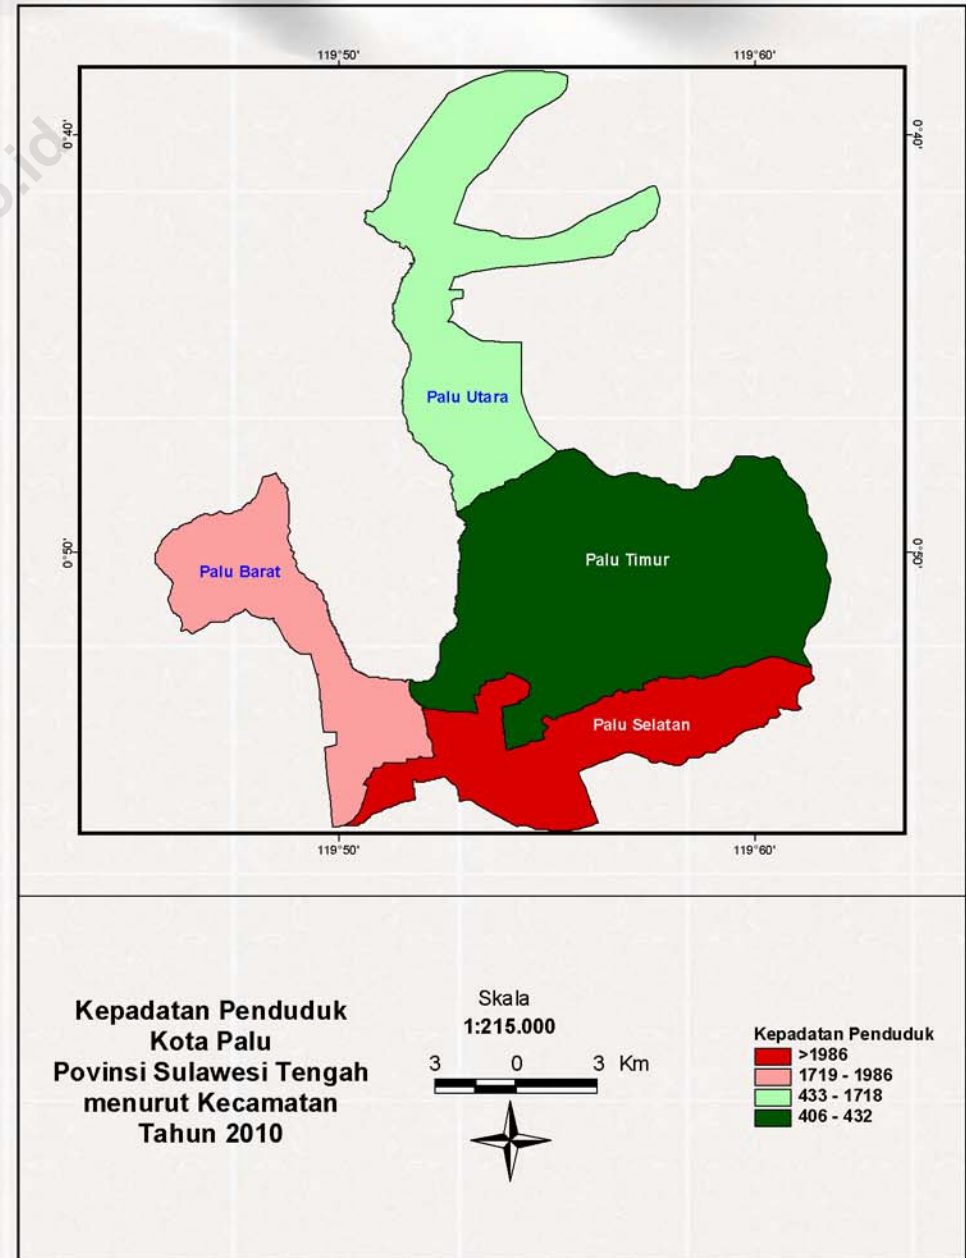

Palu, Agustus 2010
Kepala Badan Pusat Statistik
Kota Palu

IR. ARFANDI

Distribusi Penduduk Kota Palu

Distribusi Penduduk Kota Palu

Distribusi penduduk Kota Palu menyebar di setiap kecamatan, tetapi kecamatan palu selatan merupakan kecamatan yang memberikan sumbangsi terbesar yaitu 36,36 persen. Sedangkan Kecamatan Palu Utara memberikan sumbangsi terkecil yaitu sebesar 11,59 persen. Dilain pihak Kecamatan Palu Timur yang merupakan kecamatan terluas wilayahnya, distribusi penduduknya hanya mencapai 22,59 persen dari total jumlah penduduk Kota Palu.

Dukungan Walkota Palu

Kepadatan Penduduk Kota Palu

Kepadatan Penduduk Kota Palu

Kepadatan penduduk di Kecamatan Palu Selatan mencapai 1.987 orang per kilo meter persegi, kecamatan ini merupakan kecamatan yang tertinggi dalam hal kepadatan penduduk jika dibandingkan dengan kecamatan lainnya di Kota Palu. Sedangkan Kecamatan Palu Timur merupakan kecamatan yang paling rendah yaitu sebesar 406 orang per kilo meter persegi, hal ini dipengaruhi oleh luas wilayah yang sangat luas dan jumlah penduduk yang tidak terlalu banyak.

Rangkaian Kegiatan SP2010

Gambaran Umum Penduduk Kota Palu

Berdasarkan hasil pencacahan Sensus Penduduk 2010, jumlah penduduk Kota Palu sementara adalah 335.297 orang, yang terdiri atas 169.207 laki-laki dan 166.090 perempuan. Dari hasil SP2010 tersebut masih tampak bahwa penyebaran penduduk Kota Palu masih bertumpu di Kecamatan Palu Selatan yakni sebesar 36,36 persen, kemudian diikuti oleh Kecamatan Palu Barat sebesar 29,46 persen, Kecamatan Palu Timur sebesar 22,59 persen dan Kecamatan Palu Utara sebesar 11,59 persen.