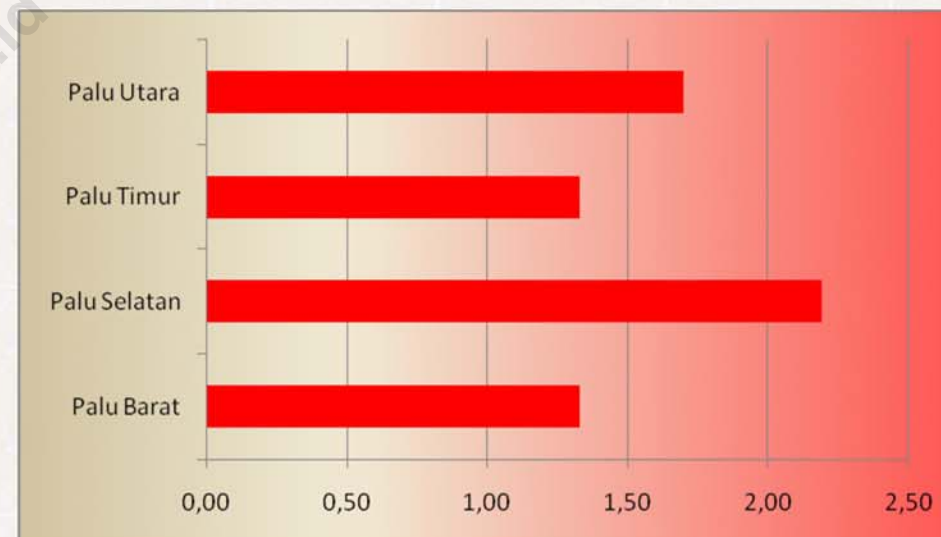

Gambaran Umum Penduduk Kota Palu

Berdasarkan hasil pencacahan Sensus Penduduk 2010, jumlah penduduk Kota Palu sementara adalah 335.297 orang, yang terdiri atas 169.207 laki-laki dan 166.090 perempuan. Dari hasil SP2010 tersebut masih tampak bahwa penyebaran penduduk Kota Palu masih bertumpu di Kecamatan Palu Selatan yakni sebesar 36,36 persen, kemudian diikuti oleh Kecamatan Palu Barat sebesar 29,46 persen, Kecamatan Palu Timur sebesar 22,59 persen dan Kecamatan Palu Utara sebesar 11,59 persen.

Dengan luas wilayah Kota Palu sekitar 395,06 kilometer persegi yang didiami oleh 335.297 orang maka rata-rata tingkat kepadatan penduduk Kota Palu adalah sebanyak 849 orang per kilometer persegi. Kecamatan yang paling tinggi tingkat kepadatan penduduknya adalah Kecamatan Palu Selatan yakni sebanyak 1.987 orang per kilometer persegi sedangkan yang paling rendah adalah Kecamatan Palu Timur yakni sebanyak 406 orang per kilometer persegi.

Laju Pertumbuhan Penduduk Kota Palu 2000-2010