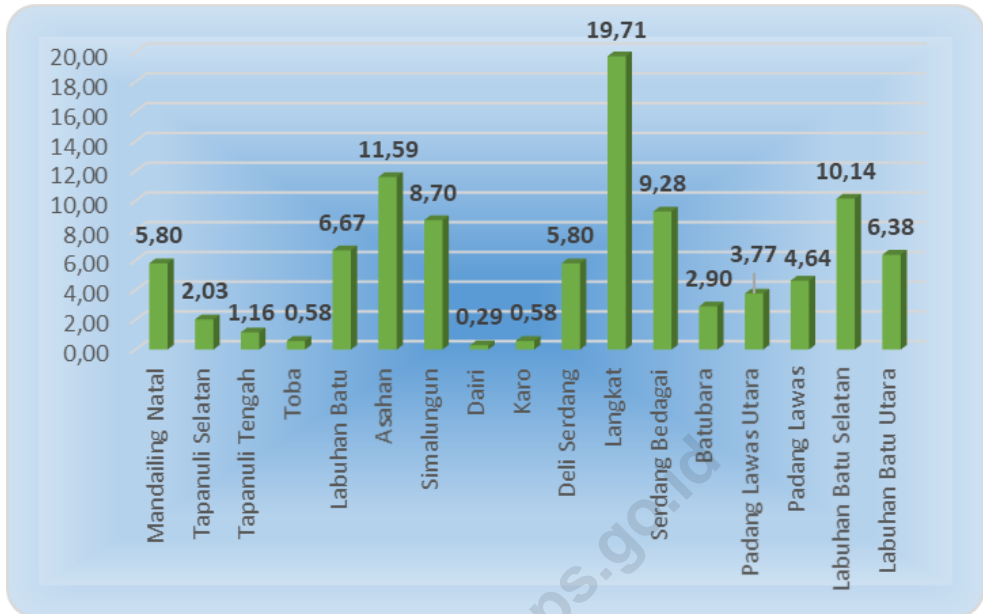

Tabel 1. Jumlah Perusahaan Perkebunan Kelapa Sawit Menurut Kabupaten Tahun 2022

Gambar 1. Persentase Perusahaan Perkebunan Kelapa Sawit Berdasarkan Kabupaten/Kota Tahun 2022

Tabel 1. Jumlah Perusahaan Perkebunan Kelapa Sawit Menurut Kabupaten Tahun 2022

No.	Kabupaten	Jumlah Perusahaan
(1)	(2)	(3)
1.	Mandailing Natal	20
2.	Tapanuli Selatan	7
3.	Tapanuli Tengah	4
4.	Toba	1
5.	Labuhanbatu	23
6.	Asahan	39
7.	Simalungun	25
8.	Karo	2
9.	Deli Serdang	15
10.	Langkat	66
11.	Serdang Bedagai	30
12.	Batubara	10
13.	Padang Lawas Utara	13
14.	Padang Lawas	16
15.	Labuhanbatu Selatan	35
16.	Labuhanbatu Utara	21
Sumatera Utara		327