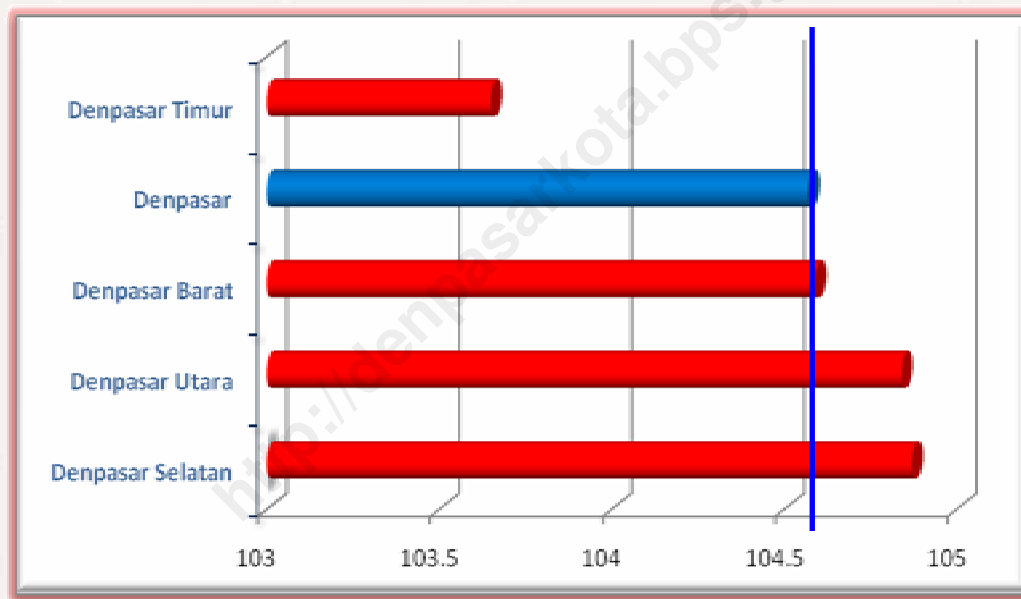

Sex Ratio Kota Denpasar

Angka *sex ratio* Kota Denpasar adalah sebesar 104,57, yang artinya jumlah penduduk laki-laki 4,57 persen lebih banyak dibandingkan jumlah penduduk perempuan. Seluruh kecamatan di Kota Denpasar menunjukkan angka *sex ratio* di atas 100 dengan angka masing-masing kecamatan adalah 104,87 di Kecamatan Denpasar Selatan, 103,65 di Kecamatan Denpasar Timur, 104,59 di Kecamatan Denpasar Barat, dan 104,84 di Kecamatan Denpasar Utara.