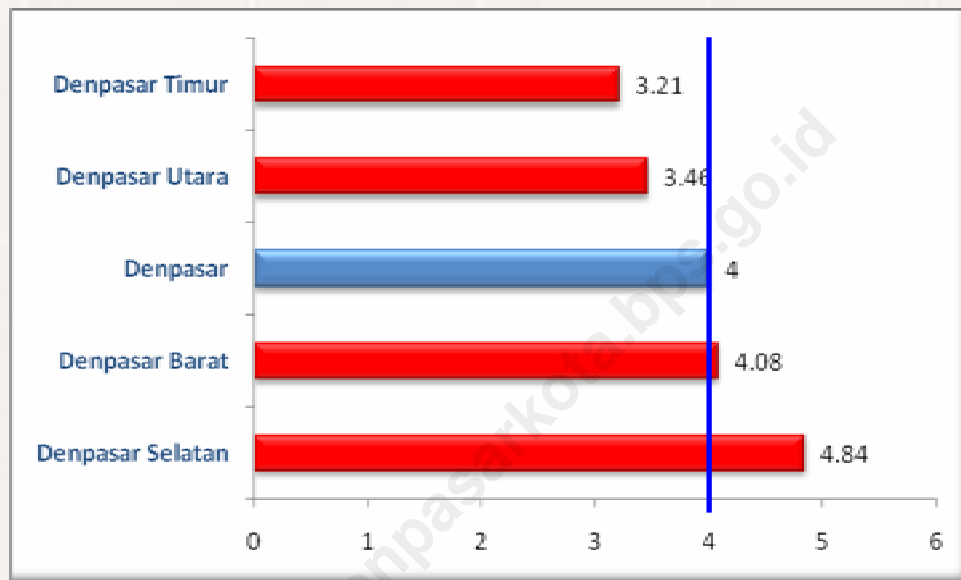

Laju Pertumbuhan Penduduk Kota Denpasar 2000 - 2010