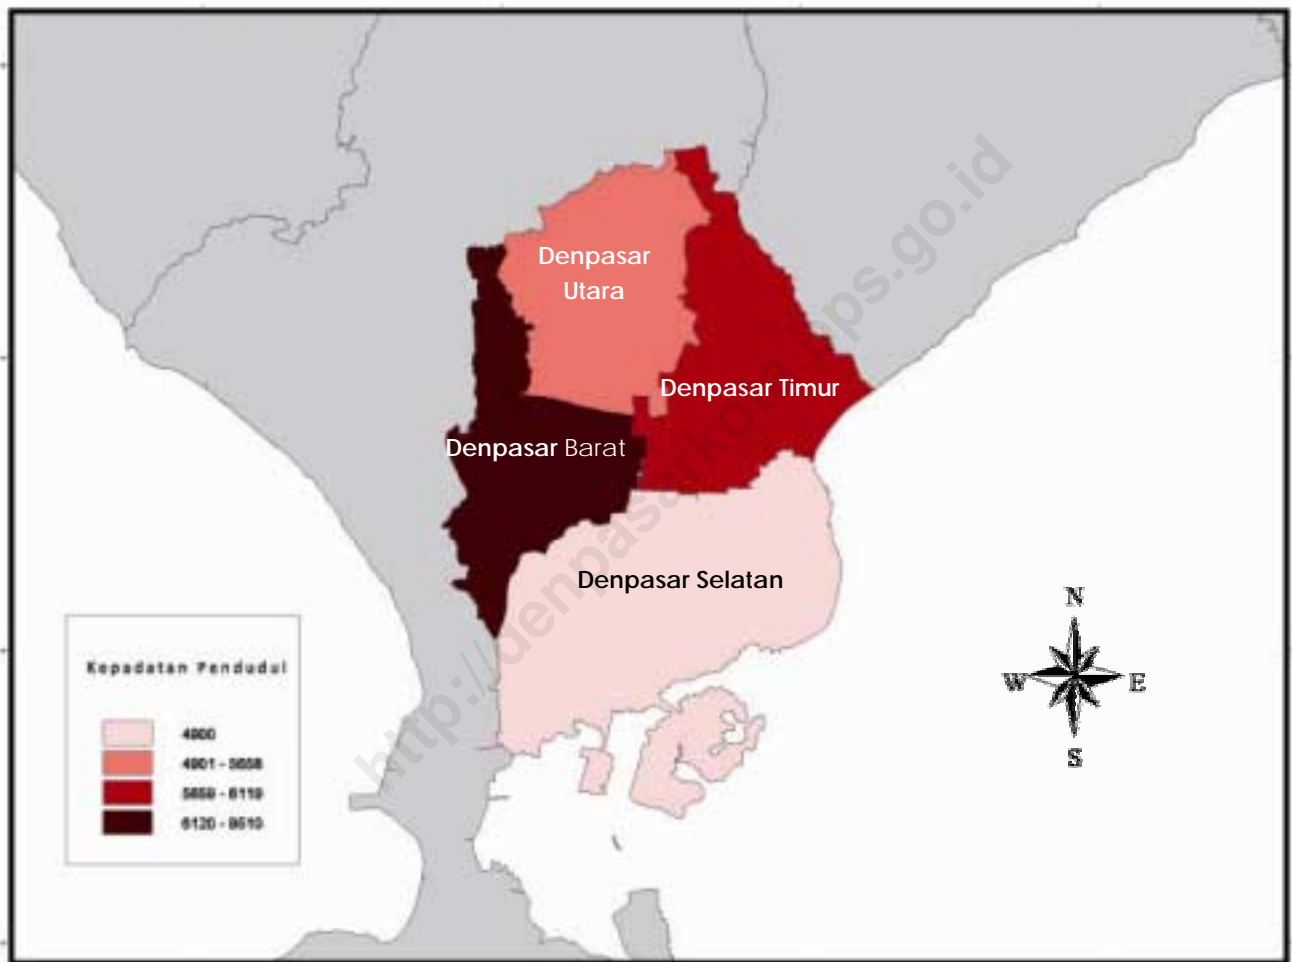

Peta Kepadatan Penduduk Kota Denpasar