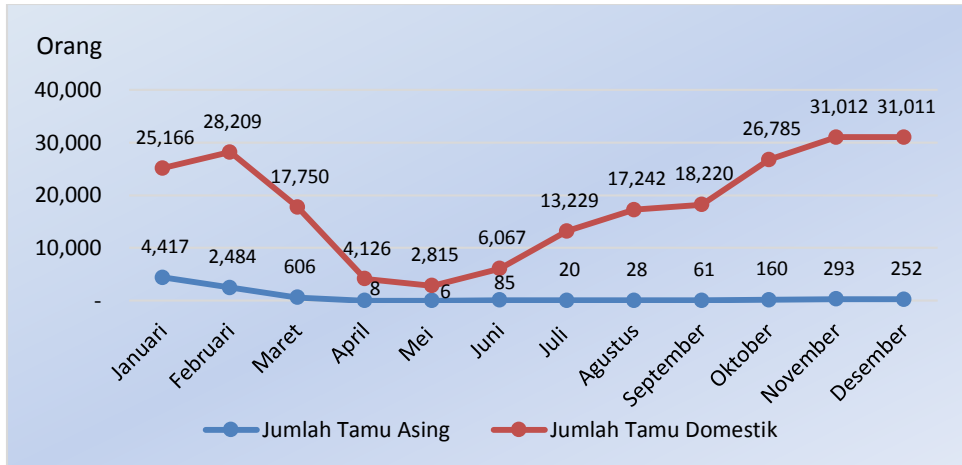

Gambar 7. Jumlah Tamu Asing dan Domestik pada Hotel Bintang menurut Bulan, 2020

2.4 RATA-RATA LAMA MENGINAP DI HOTEL BINTANG

Apabila dilihat dari rata-rata lama menginap tamu hotel bintang, secara umum tamu asing menginap lebih lama dibandingkan dengan tamu domestik pada tahun 2020.