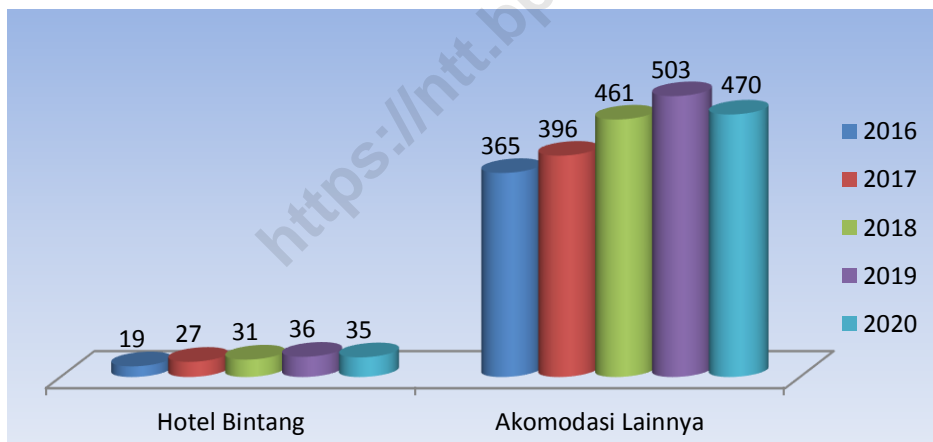

2.1 JUMLAH USAHA DAN KAMAR TERSEDIA

Jumlah usaha akomodasi di Provinsi Nusa Tenggara Timur pada tahun 2020 tercatat sebanyak 505 usaha dengan total jumlah kamar sebanyak 9.824 kamar. Dibandingkan dengan tahun sebelumnya, terdapat pengurangan sebanyak 34 usaha dan 561 kamar, atau masing-masing mengalami penurunan sebesar 6,31 persen dan 5,40 persen.

Jumlah usaha akomodasi hotel bintang pada tahun 2020 mengalami penurunan dari tahun sebelumnya, yaitu sebanyak 36 usaha menjadi 35 usaha. Adapun usaha akomodasi selain hotel bintang (non bintang dan akomodasi lainnya) berkurang sebanyak 33 unit usaha menjadi 470 usaha.

Gambar 1. Banyaknya Usaha Akomodasi menurut Klasifikasi Akomodasi, 2016-2020

Pada tahun 2020, usaha akomodasi di Provinsi Nusa Tenggara Timur didominasi oleh usaha hotel non bintang diikuti oleh usaha akomodasi lainnya, dan persentase terkecil adalah usaha hotel bintang. Sebesar 65,54 persen atau 331 usaha diklasifikasikan sebagai hotel non bintang, sebesar 27,52 persen atau 139 usaha