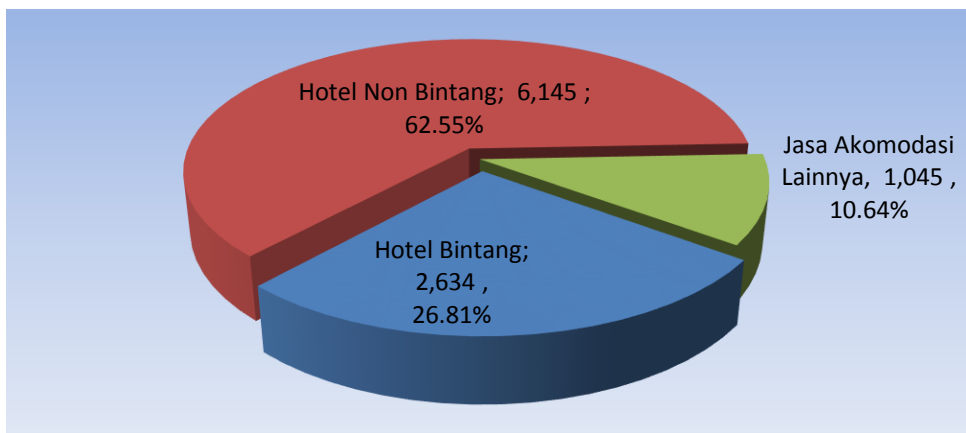

Gambar 4. Banyaknya Kamar Tersedia menurut Klasifikasi Akomodasi, 2020