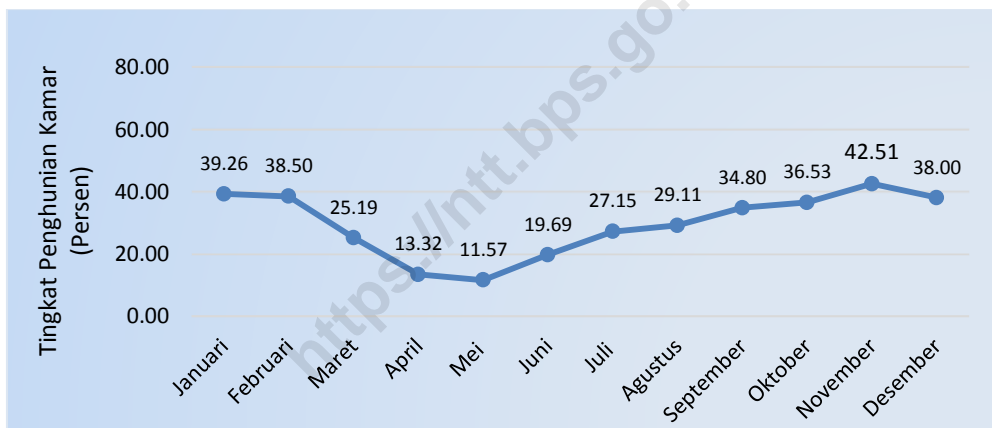

Gambar 3. Banyaknya Hotel dan Jumlah Kamar pada Hotel Bintang, 2020

Pada tahun 2020 jumlah kamar tersedia pada usaha akomodasi di wilayah Provinsi Nusa Tenggara Timur tercatat sebanyak 9.824 unit. Berdasarkan jumlah tersebut, sebesar 62,55 persen atau sebanyak 6.145 kamar yang tersedia pada usaha akomodasi dengan klasifikasi hotel non bintang sedangkan sebesar 26,81 persen atau sebanyak 2.634 kamar tersedia pada klasifikasi hotel bintang. Adapun sisanya sebesar 10,64 persen atau sebanyak 1.045 kamar tersedia pada jasa akomodasi lainnya.

Gambar 4. Banyaknya Kamar Tersedia menurut Klasifikasi Akomodasi, 2020

2.2 TINGKAT PENGHUNIAN KAMAR DI HOTEL BINTANG

Tingkat Penghunian Kamar (TPK) merupakan salah satu indikator yang dapat digunakan untuk melihat perkembangan kinerja usaha penyedia akomodasi/hotel pada periode tertentu. TPK hotel bintang di Provinsi Nusa Tenggara Timur tahun 2020 sebesar 30,80 persen. Ini berarti bahwa rata-rata jumlah kamar yang dipakai setiap malam pada seluruh bintang di Provinsi Nusa Tenggara Timur selama 2020 sebesar 30,80 persen dari jumlah kamar yang tersedia. Angka tersebut lebih rendah 21,37 poin dibandingkan tahun sebelumnya yang sebesar 52,17 persen.