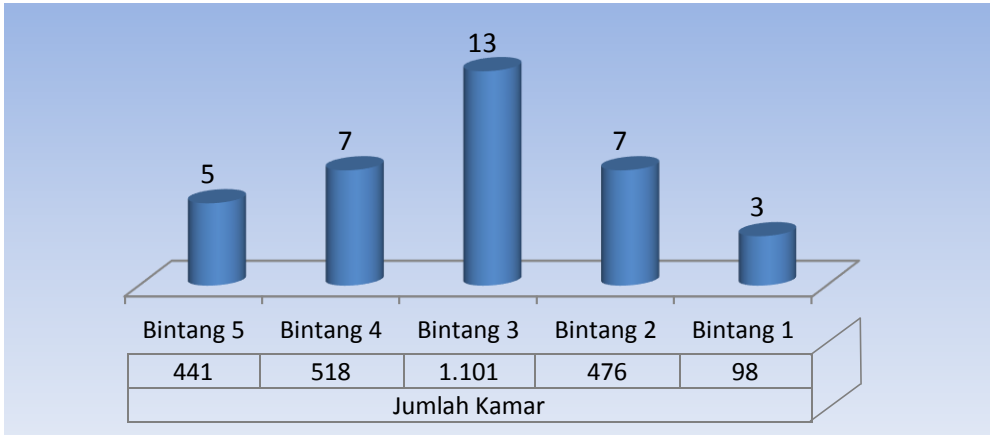

Jumlah usaha akomodasi hotel bintang pada tahun 2020 mengalami penurunan dari tahun sebelumnya, yaitu sebanyak 36 usaha menjadi 35 usaha. Adapun usaha akomodasi selain hotel bintang (non bintang dan akomodasi lainnya) berkurang sebanyak 33 unit usaha menjadi 470 usaha.

Gambar 1. Banyaknya Usaha Akomodasi menurut Klasifikasi Akomodasi, 2016-2020

Pada tahun 2020, usaha akomodasi di Provinsi Nusa Tenggara Timur didominasi oleh usaha hotel non bintang diikuti oleh usaha akomodasi lainnya, dan persentase terkecil adalah usaha hotel bintang. Sebesar 65,54 persen atau 331 usaha diklasifikasikan sebagai hotel non bintang, sebesar 27,52 persen atau 139 usaha

diklasifikasikan sebagai usaha akomodasi lainnya, sedangkan 6,93 persen atau 35 usaha merupakan akomodasi yang telah diklasifikasikan sebagai hotel bintang.

Gambar 2. Jumlah Usaha Akomodasi menurut Klasifikasi Akomodasi, 2020

Secara khusus pada klasifikasi hotel bintang di Provinsi Nusa Tenggara Timur, pada tahun 2020 jumlah hotel kategori bintang tiga memiliki jumlah usaha terbanyak bila dibandingkan dengan kategori hotel bintang lainnya, yaitu sebanyak 13 usaha dengan 1.101 kamar, diikuti kategori hotel bintang dua sebanyak 7 usaha dengan jumlah kamar sebanyak 476 kamar. Adapun jumlah hotel dengan kategori bintang empat sebanyak 7 usaha juga namun dengan jumlah kamar sebanyak 518 kamar. Sementara itu, terdapat 5 usaha pada kategori hotel bintang lima dengan jumlah kamar sebanyak 441 kamar dan terdapat 3 usaha pada kategori hotel bintang satu dengan jumlah kamar sebanyak 98 kamar.