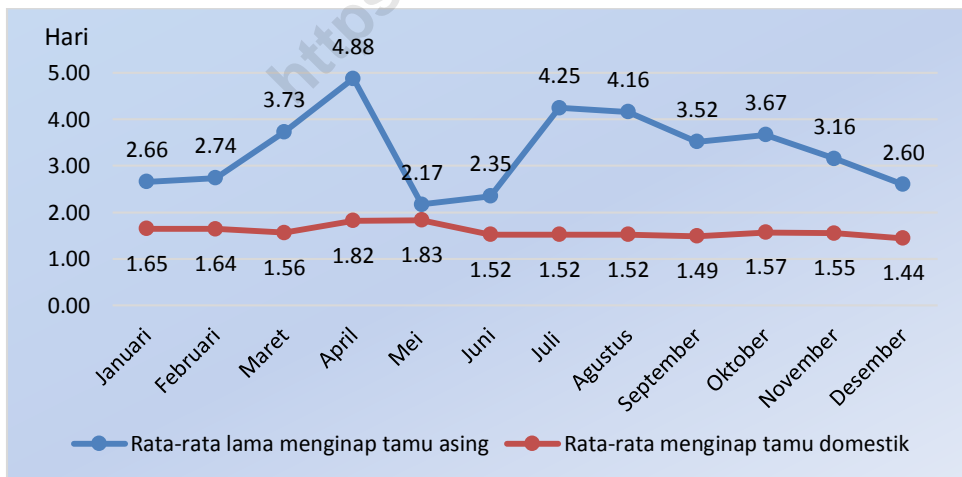

Dibandingkan tahun 2019, penurunan TPK terjadi pada semua kelas hotel. TPK tertinggi terjadi pada kelas Hotel Bintang 4 yaitu sebesar 40,09 persen, sedangkan yang terendah terjadi pada kelas Hotel Bintang 1 sebesar 18,18 persen.

Gambar 6. Tingkat Penghunian Kamar Hotel Bintang, 2019-2020

2.3 JUMLAH TAMU MENGINAP DI HOTEL BINTANG

Masih seperti pada tahun-tahun sebelumnya, jumlah tamu domestik yang menginap di hotel berbintang lebih besar dibandingkan dengan jumlah tamu asing selama tahun 2020. Jumlah tamu November dengan rincian jumlah tamu domestik sebanyak 31.012 orang dan tamu asing sebanyak 293 orang. Sebaliknya, pada bulan Mei jumlah tamu hanya mencapai 2.821 orang. Angka tersebut menjadi jumlah tamu terendah sepanjang tahun 2020.

Gambar 7. Jumlah Tamu Asing dan Domestik pada Hotel Bintang menurut Bulan, 2020

2.4 RATA-RATA LAMA MENGINAP DI HOTEL BINTANG

Apabila dilihat dari rata-rata lama menginap tamu hotel bintang, secara umum tamu asing menginap lebih lama dibandingkan dengan tamu domestik pada tahun 2020.