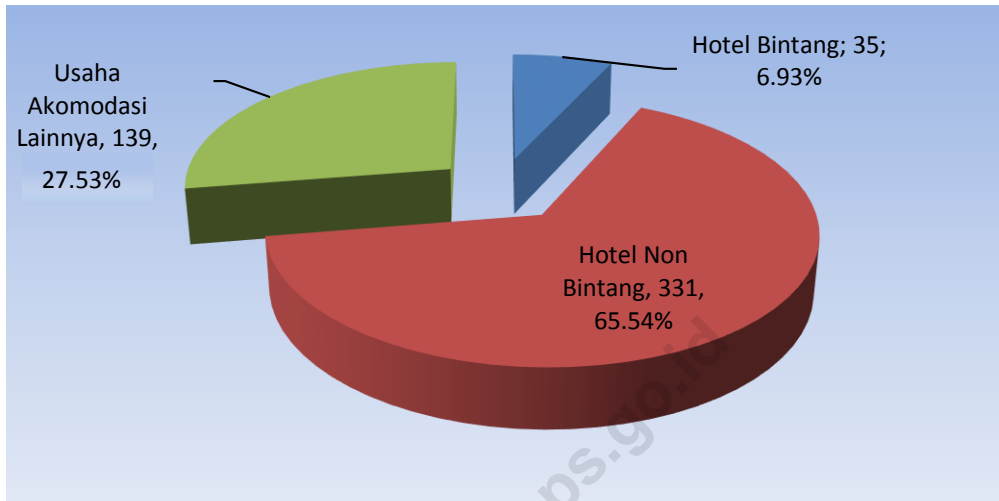

diklasifikasikan sebagai usaha akomodasi lainnya, sedangkan 6,93 persen atau 35 usaha merupakan akomodasi yang telah diklasifikasikan sebagai hotel bintang.

Gambar 2. Jumlah Usaha Akomodasi menurut Klasifikasi Akomodasi, 2020

Secara khusus pada klasifikasi hotel bintang di Provinsi Nusa Tenggara Timur, pada tahun 2020 jumlah hotel kategori bintang tiga memiliki jumlah usaha terbanyak bila dibandingkan dengan kategori hotel bintang lainnya, yaitu sebanyak 13 usaha dengan 1.101 kamar, diikuti kategori hotel bintang dua sebanyak 7 usaha dengan jumlah kamar sebanyak 476 kamar. Adapun jumlah hotel dengan kategori bintang empat sebanyak 7 usaha juga namun dengan jumlah kamar sebanyak 518 kamar. Sementara itu, terdapat 5 usaha pada kategori hotel bintang lima dengan jumlah kamar sebanyak 441 kamar dan terdapat 3 usaha pada kategori hotel bintang satu dengan jumlah kamar sebanyak 98 kamar.