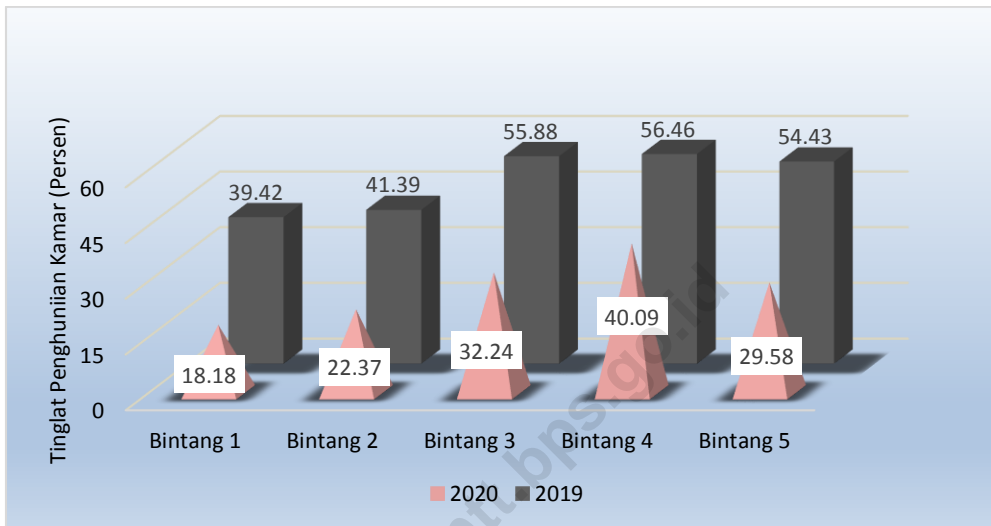

Gambar 3. Banyaknya Hotel dan Jumlah Kamar pada Hotel Bintang, 2020

Pada tahun 2020 jumlah kamar tersedia pada usaha akomodasi di wilayah Provinsi Nusa Tenggara Timur tercatat sebanyak 9.824 unit. Berdasarkan jumlah tersebut, sebesar 62,55 persen atau sebanyak 6.145 kamar yang tersedia pada usaha akomodasi dengan klasifikasi hotel non bintang sedangkan sebesar 26,81 persen atau sebanyak 2.634 kamar tersedia pada klasifikasi hotel bintang. Adapun sisanya sebesar 10,64 persen atau sebanyak 1.045 kamar tersedia pada jasa akomodasi lainnya.

Gambar 4. Banyaknya Kamar Tersedia menurut Klasifikasi Akomodasi, 2020

2.2 TINGKAT PENGHUNIAN KAMAR DI HOTEL BINTANG

Tingkat Penghunian Kamar (TPK) merupakan salah satu indikator yang dapat digunakan untuk melihat perkembangan kinerja usaha penyedia akomodasi/hotel pada periode tertentu. TPK hotel bintang di Provinsi Nusa Tenggara Timur tahun 2020 sebesar 30,80 persen. Ini berarti bahwa rata-rata jumlah kamar yang dipakai setiap malam pada seluruh bintang di Provinsi Nusa Tenggara Timur selama 2020 sebesar 30,80 persen dari jumlah kamar yang tersedia. Angka tersebut lebih rendah 21,37 poin dibandingkan tahun sebelumnya yang sebesar 52,17 persen.

Gambar 5. Tingkat Penghunian Kamar Hotel Bintang menurut Bulan, 2020

Tingkat penghunian kamar pada hotel bintang mencapai puncaknya pada bulan November yaitu sebesar 42,51 persen. Hal ini berarti dari seluruh kamar hotel bintang yang tersedia di NTT pada bulan November 2020 rata-rata terisi sekitar 42,51 persen. Adapun tingkat penghunian kamar terendah terjadi pada bulan Mei yaitu sebesar 11,57 persen.

Dibandingkan tahun 2019, penurunan TPK terjadi pada semua kelas hotel. TPK tertinggi terjadi pada kelas Hotel Bintang 4 yaitu sebesar 40,09 persen, sedangkan yang terendah terjadi pada kelas Hotel Bintang 1 sebesar 18,18 persen.