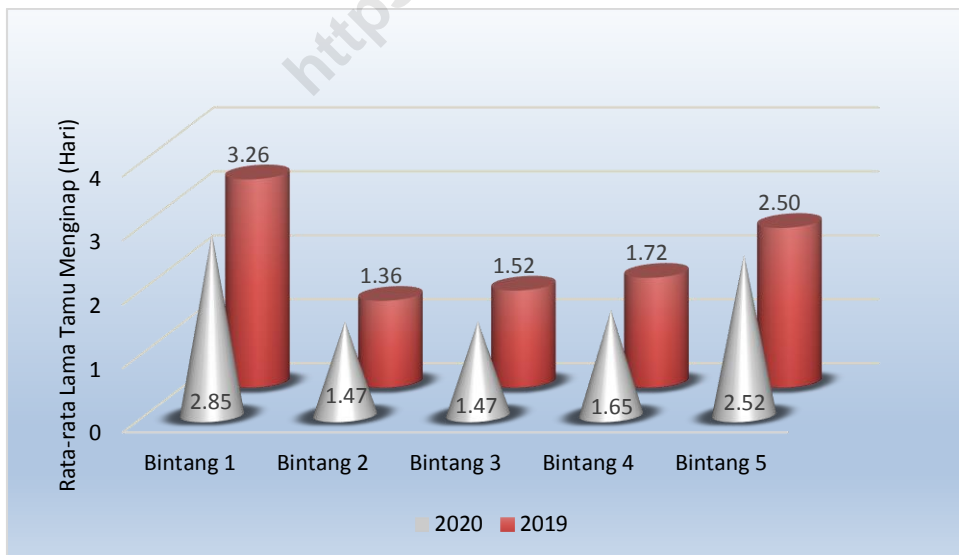

selama dua sampai tiga hari di hotel bintang. Sementara itu, rata-rata lama menginap tamu domestik pada hotel bintang sebesar 1,55 hari.

Rata-rata lama menginap tamu asing tertinggi terjadi pada bulan April yaitu 4,88 hari. Adapun rata-rata lama menginap tamu domestik tertinggi terjadi pada bulan Mei yaitu 1,83 hari.

Gambar 9 menunjukkan rata-rata lama tamu menginap pada hotel bintang. Rata-rata lama tamu menginap secara umum mengalami penurunan sebesar 0,06 hari, yaitu dari 1,67 hari pada tahun 2019 menjadi 1,61 hari pada tahun 2020. Penurunan rata-rata lama menginap terjadi hampir di semua kelas hotel bintang. Penurunan rata-rata lama tamu menginap tertinggi terjadi pada kelas Hotel Bintang 2 yaitu sebesar 0,11 hari. Sebaliknya, terjadi kenaikan rata-rata lama tamu menginap sebesar 0,07 hari pada kelas Hotel Bintang 4.