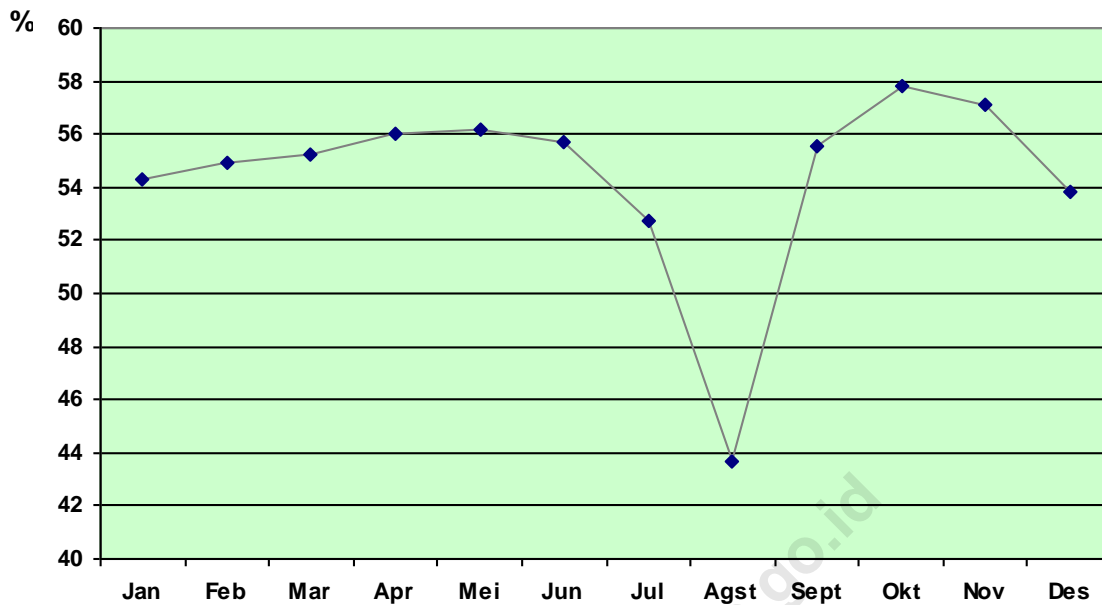

Grafik 7.
Tingkat Penghunian Kamar Hotel dan Akomodasi Lain
di DKI Jakarta Januari s.d Desember 2012

Selama tahun 2012 jika dilihat menurut klasifikasi hotel, untuk kelompok hotel berbintang, rata-rata tingkat penghunian kamar tertinggi adalah pada hotel bintang dua yaitu 60,79 persen, dan terendah pada hotel bintang satu yaitu 49,87 persen (lampiran tabel 16).

Sedangkan pada hotel non bintang, tingkat penghunian kamar tertinggi pada hotel dengan kelompok kamar 10-24 yang mencapai 63,84 persen dan terendah pada kelompok kamar 25-40 yaitu 53,58 persen (lampiran tabel 17).