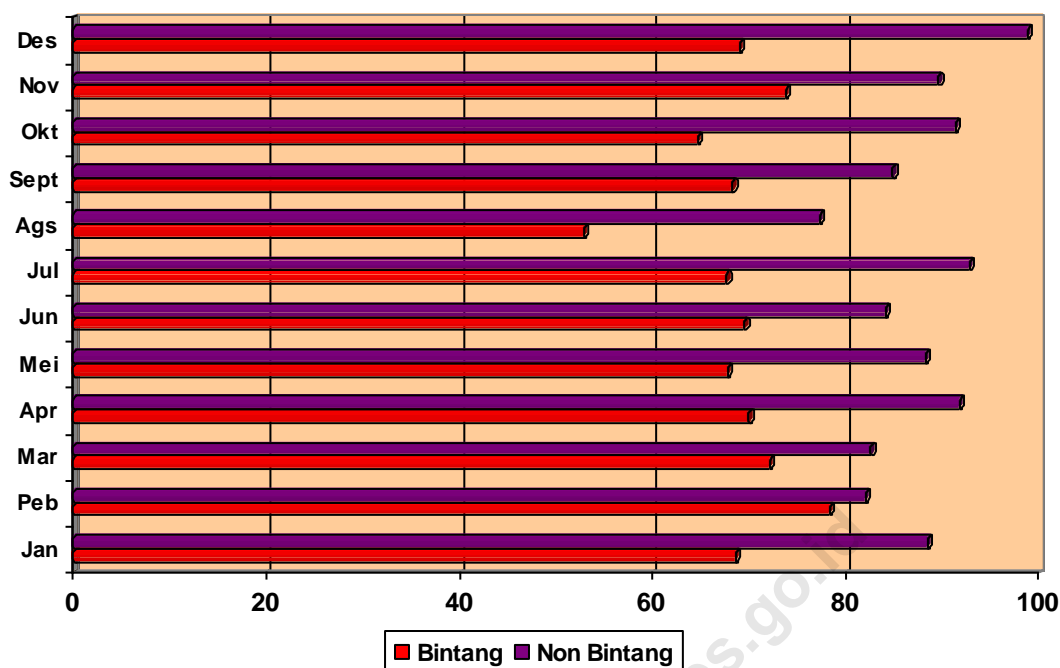

Grafik 9.
Tingkat Pemakaian Tempat Tidur Hotel dan Akomodasi Lainnya Menurut Klasifikasi Hotel di DKI Jakarta 2012

3.2.3. Rata-Rata Lama Menginap Tamu

Selama tahun 2012 rata-rata lama menginap tamu hotel dan akomodasi lainnya (asing dan dalam negeri) di DKI Jakarta mencapai 1,78 hari. Pada hotel bintang rata-rata lama menginap tamu hotel dan akomodasi lainnya sebesar 1,92 hari, sedangkan pada hotel non bintang hanya 1,35 hari. Data yang menggambarkan rata-rata lama menginap tamu hotel dan akomodasi lainnya di DKI Jakarta menurut klasifikasi hotel dapat dilihat pada lampiran tabel 19.

Khusus untuk tamu asing, rata-rata lama menginap pada hotel bintang mencapai 2,57 hari, sedangkan pada hotel non bintang 2,62 hari. Gambaran tersebut menunjukkan bahwa tamu asing lebih lama menginap pada hotel bintang dibandingkan hotel non bintang (lampiran tabel 20). Sedangkan untuk tamu dalam negeri (domestik) rata-rata lama menginap tamu pada hotel bintang mencapai 1,79 hari, sedangkan pada hotel non bintang 1,33 hari (lampiran tabel 21).

Secara visual rata-rata lama menginap tamu di DKI Jakarta selama tahun 2012 disajikan pada grafik 10.