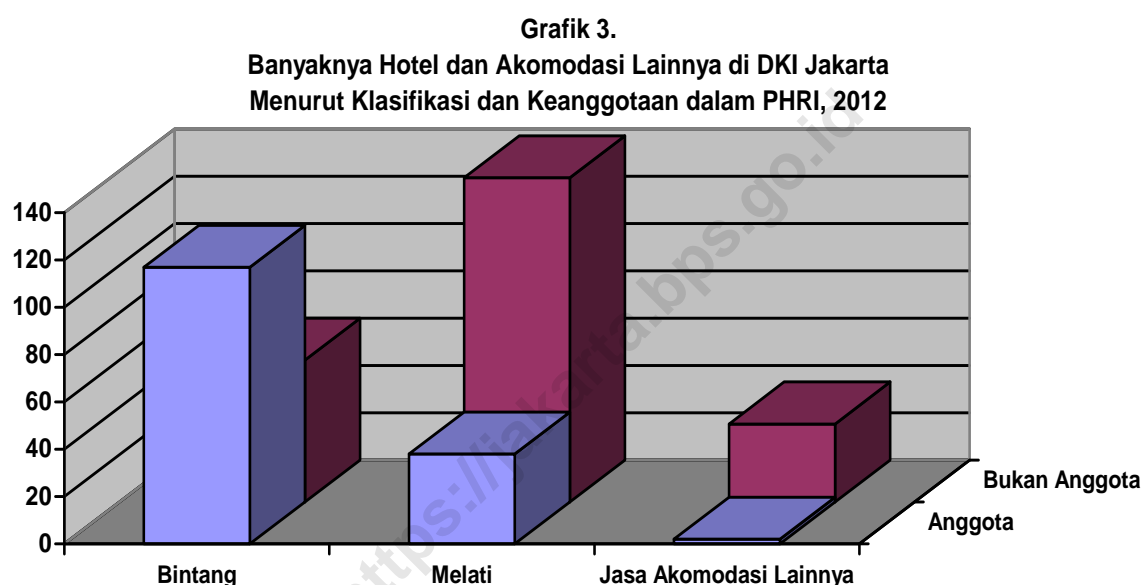

wilayah Jakarta Selatan dan Jakarta Pusat telah menjadi anggota PHRI. Data yang ada menunjukkan bahwa sebagian besar hotel berbintang yang ada di DKI Jakarta berlokasi di kedua wilayah ini.

Untuk lebih meningkatkan jumlah hotel yang menjadi anggota PHRI dibutuhkan sosialisasi yang lebih intensif dan berkesinambungan mengenai manfaat menjadi anggota PHRI. Dengan menjadi anggota, pihak hotel akan lebih mudah mendapatkan informasi pasar, melakukan promosi, mendapatkan rekomendasi untuk mendapatkan bantuan modal usaha, bantuan manajemen dalam pengelolaan hotel dan lain-lain. Secara visual banyaknya hotel dan akomodasi lainnya menurut keanggotaan Asosiasi PHRI di DKI Jakarta disajikan pada grafik 3.

3.1.4. Kamar Hotel dan Akomodasi Lainnya Menurut Klasifikasi dan Kabupaten/Kota Administrasi di DKI Jakarta Tahun 2012

Kamar merupakan salah satu karakteristik yang digunakan untuk mengetahui kinerja operasional suatu hotel. Ukuran yang sudah sangat umum digunakan adalah tingkat penghunian kamar hotel (*Room Occupancy Rate*) yang menggambarkan ratio banyaknya kamar yang terjual (*Room Right Occupied*) terhadap banyaknya kamar yang tersedia (*Room Night Available*). Ukuran kinerja ini disajikan pada publikasi lain yaitu statistik hunian kamar hotel.

Banyaknya kamar untuk masing-masing klasifikasi hotel dan Kabupaten/Kota Administrasi di DKI Jakarta secara rinci disajikan pada tabel 4.