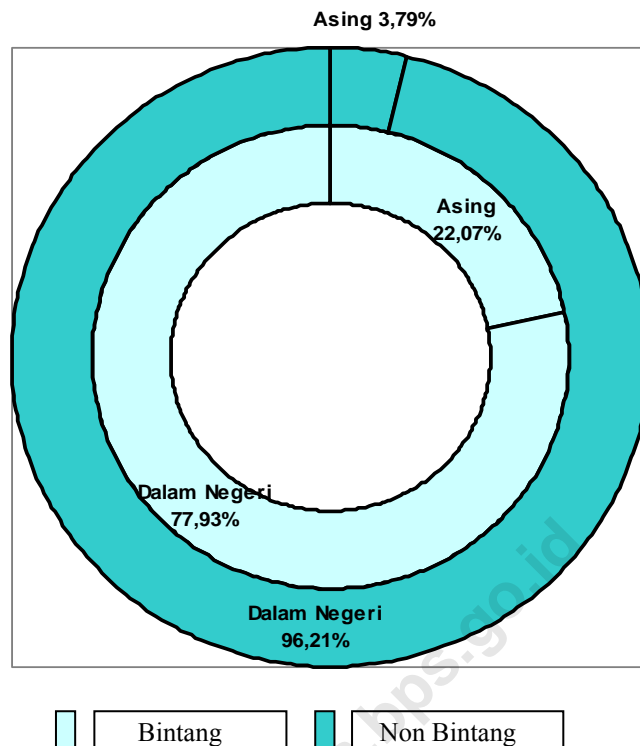

Grafik 11.
Proporsi Tamu Yang Menginap Menurut Status Tamu dan Klasifikasi Hotel di DKI Jakarta 2012

Tamu yang menginap di hotel bintang didominasi oleh tamu dalam negeri, hal ini ditunjukkan oleh proporsi tamu dalam negeri terhadap keseluruhan tamu yang mencapai 77,93 persen, dan sisanya 22,07 persen adalah tamu asing. Begitu juga pada hotel non bintang tetap didominasi tamu dalam negeri yang mencapai 96,21 persen dan sisanya 3,79 persen adalah tamu asing (lampiran tabel 24).

3.2.5. Tingkat Penghunian Ganda Kamar

Tingkat penghunian ganda atas kamar menggambarkan rata-rata banyaknya tamu yang menghuni satu kamar yang terjual. Data pada lampiran tabel 25 menunjukkan bahwa tingkat penghunian ganda atas kamar pada hotel bintang sebesar 1,83 yang berarti, secara rata-rata dari seluruh kamar yang terjual ditempati oleh 1,83 orang tamu. Sedangkan pada hotel non bintang sebesar 1,92 orang tamu.