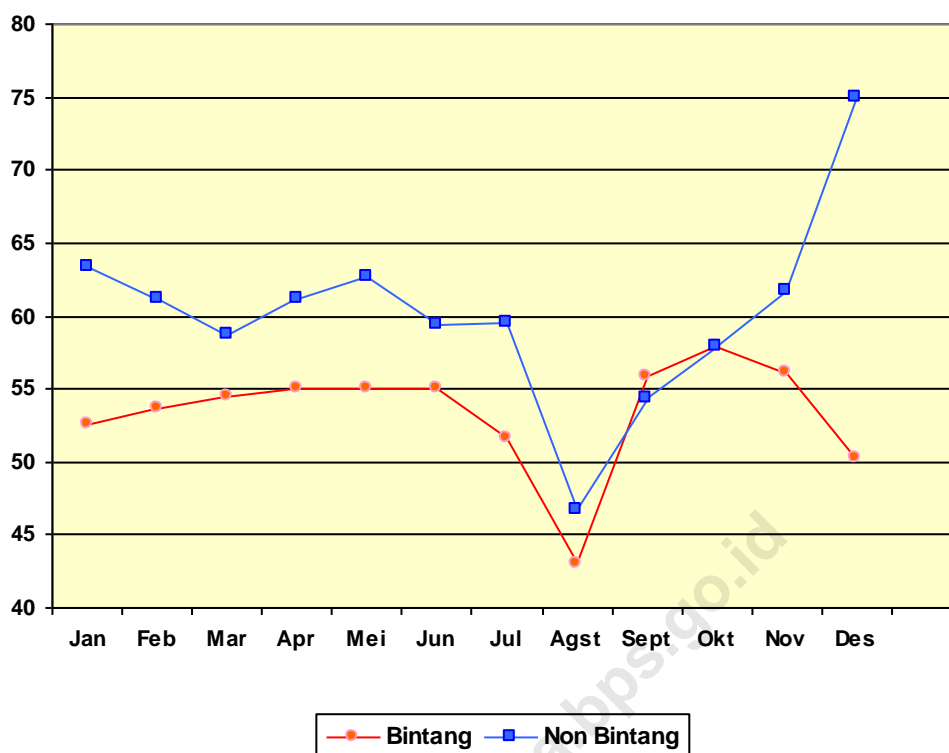

Grafik 8 .
Tingkat Penghunian Kamar Hotel dan Akomodasi Lainnya
di DKI Jakarta Menurut Klasifikasi Hotel 2012

3.2.2. Tingkat Pemakaian Tempat Tidur

Tingkat pemakaian tempat tidur merupakan salah satu indikator kinerja hotel dan disajikan menurut klasifikasi hotel. Dari keseluruhan tempat tidur yang tersedia, tingkat pemakaian tempat tidur untuk hotel bintang hanya sekitar 68,44 persen, sedangkan untuk hotel non bintang mencapai 87.26 persen. Ini berarti bahwa tingkat pemakaian tempat tidur pada hotel bintang lebih rendah jika dibandingkan dengan pemakaian tempat tidur pada hotel non bintang (lampiran tabel 18).

Secara visual tingkat pemakaian tempat tidur hotel di DKI Jakarta dapat disajikan pada grafik 7.