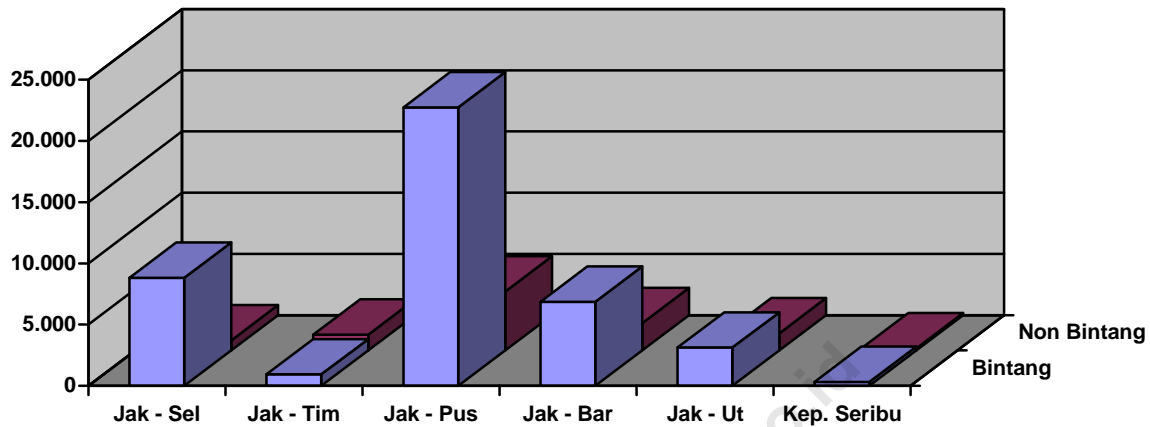

Secara visual banyaknya tempat tidur hotel dan akomodasi lainnya di DKI Jakarta disajikan pada grafik 5 berikut :

Grafik 5.
Banyaknya Tempat Tidur Hotel dan Akomodasi Lainnya
di DKI Jakarta 2012

3.1.6. Pekerja Hotel dan Akomodasi Lainnya Menurut Klasifikasi dan Kabupaten/Kota Administrasi di DKI Jakarta Tahun 2012

Banyaknya pekerja hotel dan akomodasi berjumlah 38.597 orang, yang terdiri atas pekerja domestik dan asing. Sebanyak 38.436 orang adalah pekerja domestik yang terdiri dari 29.217 orang pekerja atau 75,70 persen merupakan pekerja laki-laki dan 9.219 orang atau 23,89 persen merupakan pekerja wanita, sedangkan sisanya adalah pekerja asing yang bekerja pada hotel, khususnya hotel berbintang berjumlah 161 orang. Pekerja asing ini bekerja di hotel bintang 3 sebanyak 9 orang, di hotel bintang 4 sebanyak 26 orang dan di hotel bintang 5 sebanyak 126 orang. Banyaknya pekerja hotel dan akomodasi lainnya di DKI Jakarta disajikan pada tabel 6.