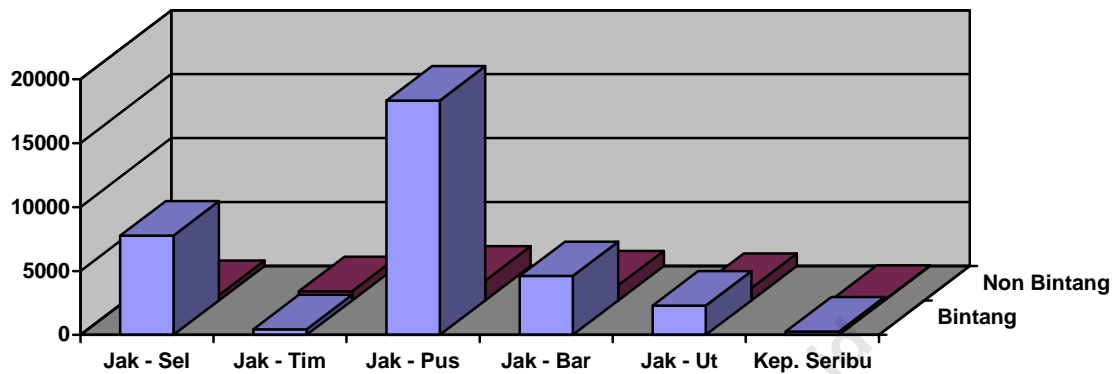

Secara visual banyaknya pekerja hotel dan akomodasi lainnya di DKI Jakarta Tahun 2012, disajikan pada grafik 6 berikut :

Grafik 6.
Banyaknya Pekerja Hotel dan Akomodasi Lainnya
di DKI Jakarta 2012

3.2. Kinerja Hotel

3.2.1. Tingkat Penghunian Kamar Hotel

Rata-rata tingkat penghunian kamar (TPK) hotel di DKI Jakarta pada tahun 2012 mencapai 54,45 persen. Dimana TPK hotel bintang mencapai 53,45 persen, sedangkan TPK hotel non bintang sebesar 59,60 persen. Pada kelompok hotel bintang, TPK terendah terjadi pada bulan Agustus 2012 yaitu 42,99 persen, sedangkan tertinggi terjadi pada bulan Oktober 2012 yang mencapai 57,83 persen. Pada kelompok hotel non bintang, TPK terendah juga terjadi pada bulan Agustus 2012 yaitu 46,73 persen, sedangkan tertinggi pada bulan Desember 2012 yang mencapai 74,95 persen. Untuk lebih lengkapnya dapat dilihat pada lampiran tabel 15.