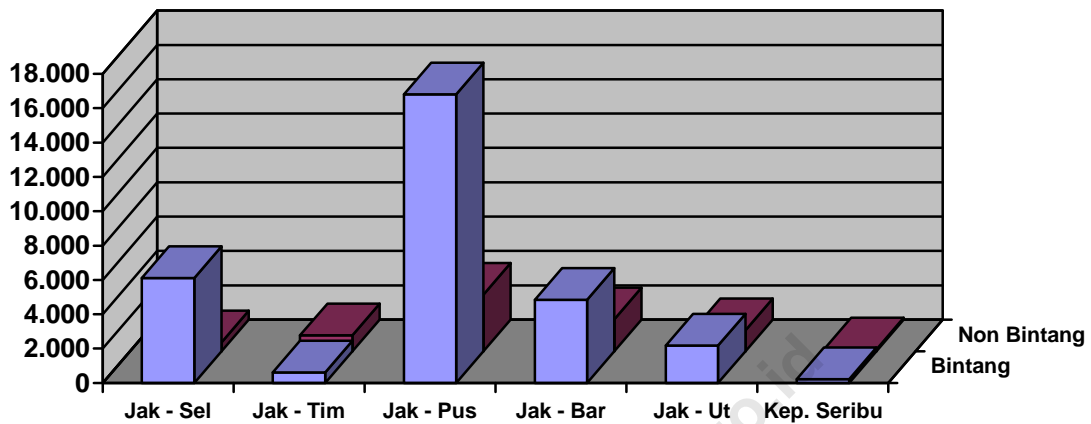

Secara visual banyaknya kamar hotel dan akomodasi lainnya di DKI Jakarta disajikan pada grafik 4 berikut :

Grafik 4.
Banyaknya Kamar Hotel dan Akomodasi Lainnya
di DKI Jakarta 2012

3.1.5. Tempat Tidur Hotel dan Akomodasi Lainnya Menurut Klasifikasi dan Kabupaten/Kota Administrasi di DKI Jakarta Tahun 2012

Selain kamar, variabel lain yang umum digunakan untuk mengukur kinerja hotel adalah tingkat pemakaian tempat tidur yang menyatakan rasio dari banyaknya tempat tidur yang terpakai (*bed night used*) dengan banyaknya malam tempat tidur yang tersedia (*bed night available*).