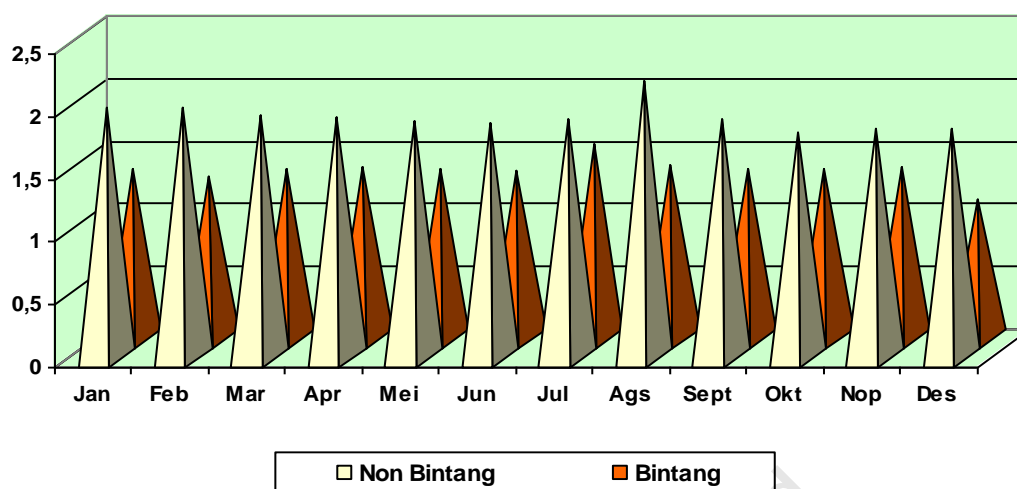

Grafik 10.

Rata-Rata Lama Menginap Tamu Hotel dan Akomodasi Lainnya
Menurut Klasifikasi Hotel di DKI Jakarta 2012

3.2.4. Tamu Yang Menginap

Tamu yang menginap di hotel dan akomodasi lainnya yang berdomisili di DKI Jakarta sebagian besar (81,59 persen) menginap pada hotel bintang, sisanya (18,41 persen) menginap pada hotel non bintang (lampiran tabel 22).

Tamu asing yang menginap di hotel bintang mencapai 96,27 persen dari keseluruhan tamu asing yang menginap pada hotel dan akomodasi lainnya di DKI Jakarta, sedangkan sisanya 3,73 persen tamu asing menginap pada hotel non bintang. Hal ini menunjukkan bahwa tamu asing lebih memilih menginap pada hotel bintang dibandingkan hotel non bintang. Sementara untuk tamu dalam negeri yang menginap pada hotel bintang mencapai 78,22 persen dan sisanya sebesar 21,78 persen memilih menginap pada hotel non bintang (lampiran tabel 23).