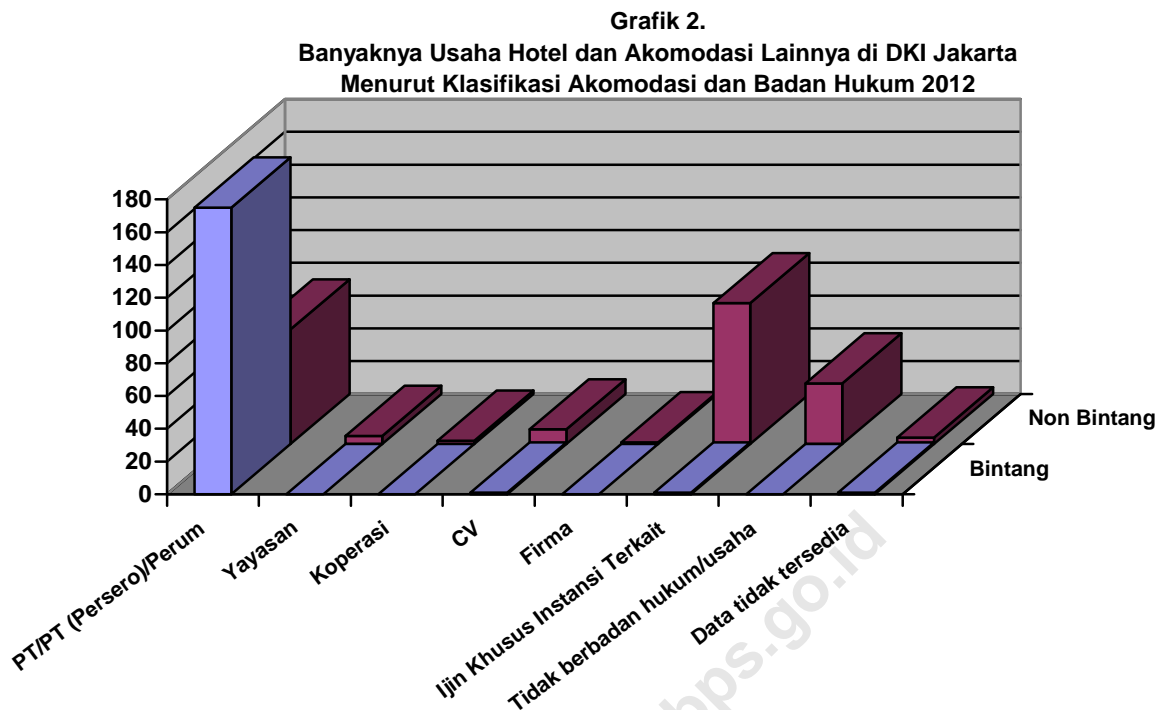

Secara visual banyaknya usaha akomodasi menurut klasifikasi dan badan hukum usaha di DKI Jakarta tahun 2012 disajikan pada grafik 2 berikut :

3.1.3. Hotel dan Akomodasi Lainnya Menurut Klasifikasi, Kabupaten/Kota Administrasi dan Keanggotaan dalam Asosiasi Perhotelan (PHRI) di DKI Jakarta Tahun 2012

Secara umum, sekitar 40,05 persen dari 392 hotel yang ada di DKI Jakarta menjadi anggota PHRI. Uraian menurut klasifikasi hotel menunjukkan bahwa sebagian besar hotel berbintang atau sekitar 74,52 persen telah menjadi anggota PHRI, hotel melati sekitar 24,20 persen yang menjadi anggota PHRI dan hotel akomodasi lainnya hanya sekitar 1,28 persen yang menjadi anggota PHRI.

Secara rinci uraian mengenai keanggotaan hotel dan akomodasi lainnya dalam asosiasi PHRI disajikan pada Tabel 3.