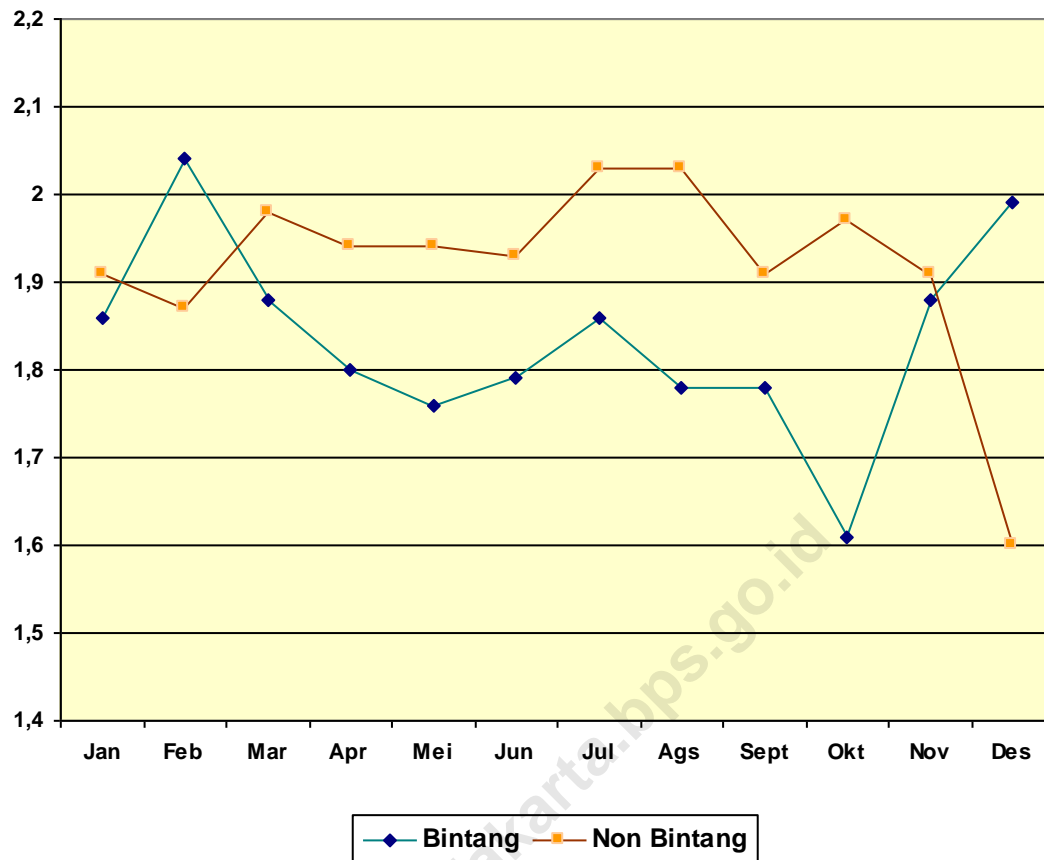

Grafik 12.
Tingkat Penghunian Ganda Atas Kamar Menurut Klasifikasi
Hotel di DKI Jakarta 2012