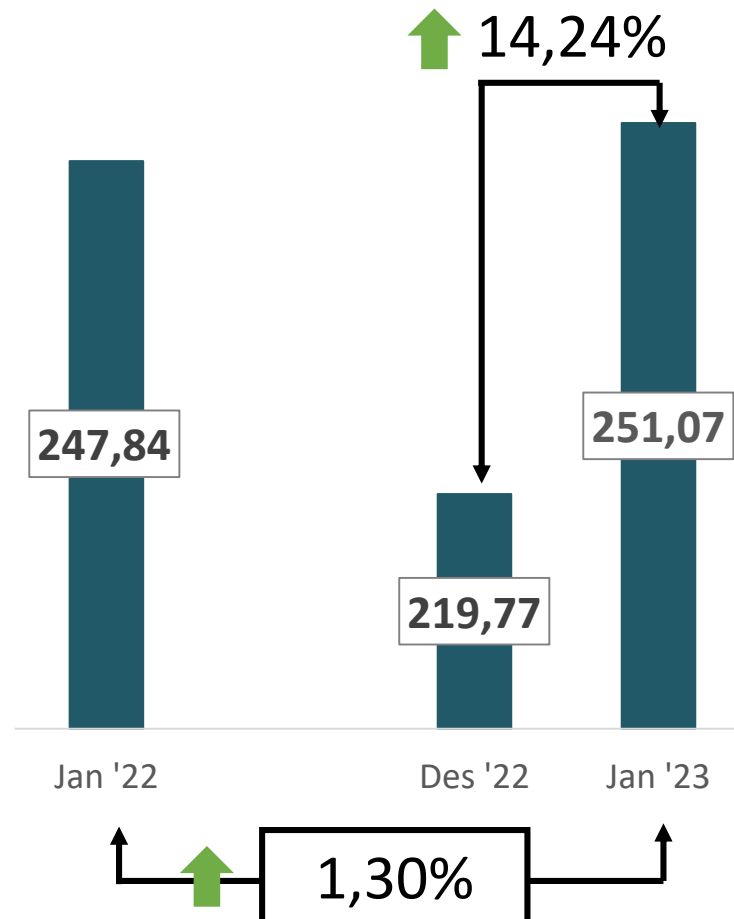

Nilai Ekspor Provinsi NTB

Nilai Ekspor NTB Bulan Januari 2023 sebesar **US\$ 258.112.228**

Rincian Ekspor Bulan Januari 2023 menurut Kelompok Komoditi dan Negara Tujuan

HS2	KELOMPOK KOMODITAS	NILAI (US\$)	%	NEGARA TUJUAN	PELABUHAN MUAT
26	Barang Galian/Tambang Non Migas	251.066.478	97,27	Cina, Korea Selatan, Filipina	Benete
10	Gandum-gandum	3.788.950	1,47	Filipina	Badas Sumbawa
71	Perhiasan / Permata	1.745.956	0,68	Hongkong, Jepang, Australia, Dll	Ngurah Rai, Soekarno-Hatta, BIZAM
03	Ikan dan Udang	785.310	0,30	Amerika Serikat, Poerto Rico, Singapura, Malaysia	Tanjung Perak, BIZAM
25	Garam, Belerang, Kapur	335.036	0,13	Cina, Korea Selatan, Thailand, Vietnam	Tanjung Perak
16	Daging dan Ikan Olahan	146.993	0,06	Amerika Serikat, Poerto Rico	Tanjung Perak, BIZAM
GAB	Komoditas Lainnya	243.505	0,09	Berbagai Negara	Ngurai Rai, Tanjung Priok, Tanjung Perak, Soekarno-Hatta

Perkembangan Ekspor Provinsi NTB

Ekspor Total

Juta US\$

Ekspor Tambang

Juta US\$

Ekspor Non Tambang

Juta US\$

Perkembangan Ekspor Provinsi NTB

Ekspor Tambang

Juta US\$

Ekspor Non Tambang

Juta US\$

Nilai Impor Provinsi NTB

Nilai Impor NTB Bulan Januari 2023 sebesar **US\$ 15.002.564**

Rincian Impor Bulan Januari 2023 menurut Kelompok Komoditi dan Negara Asal