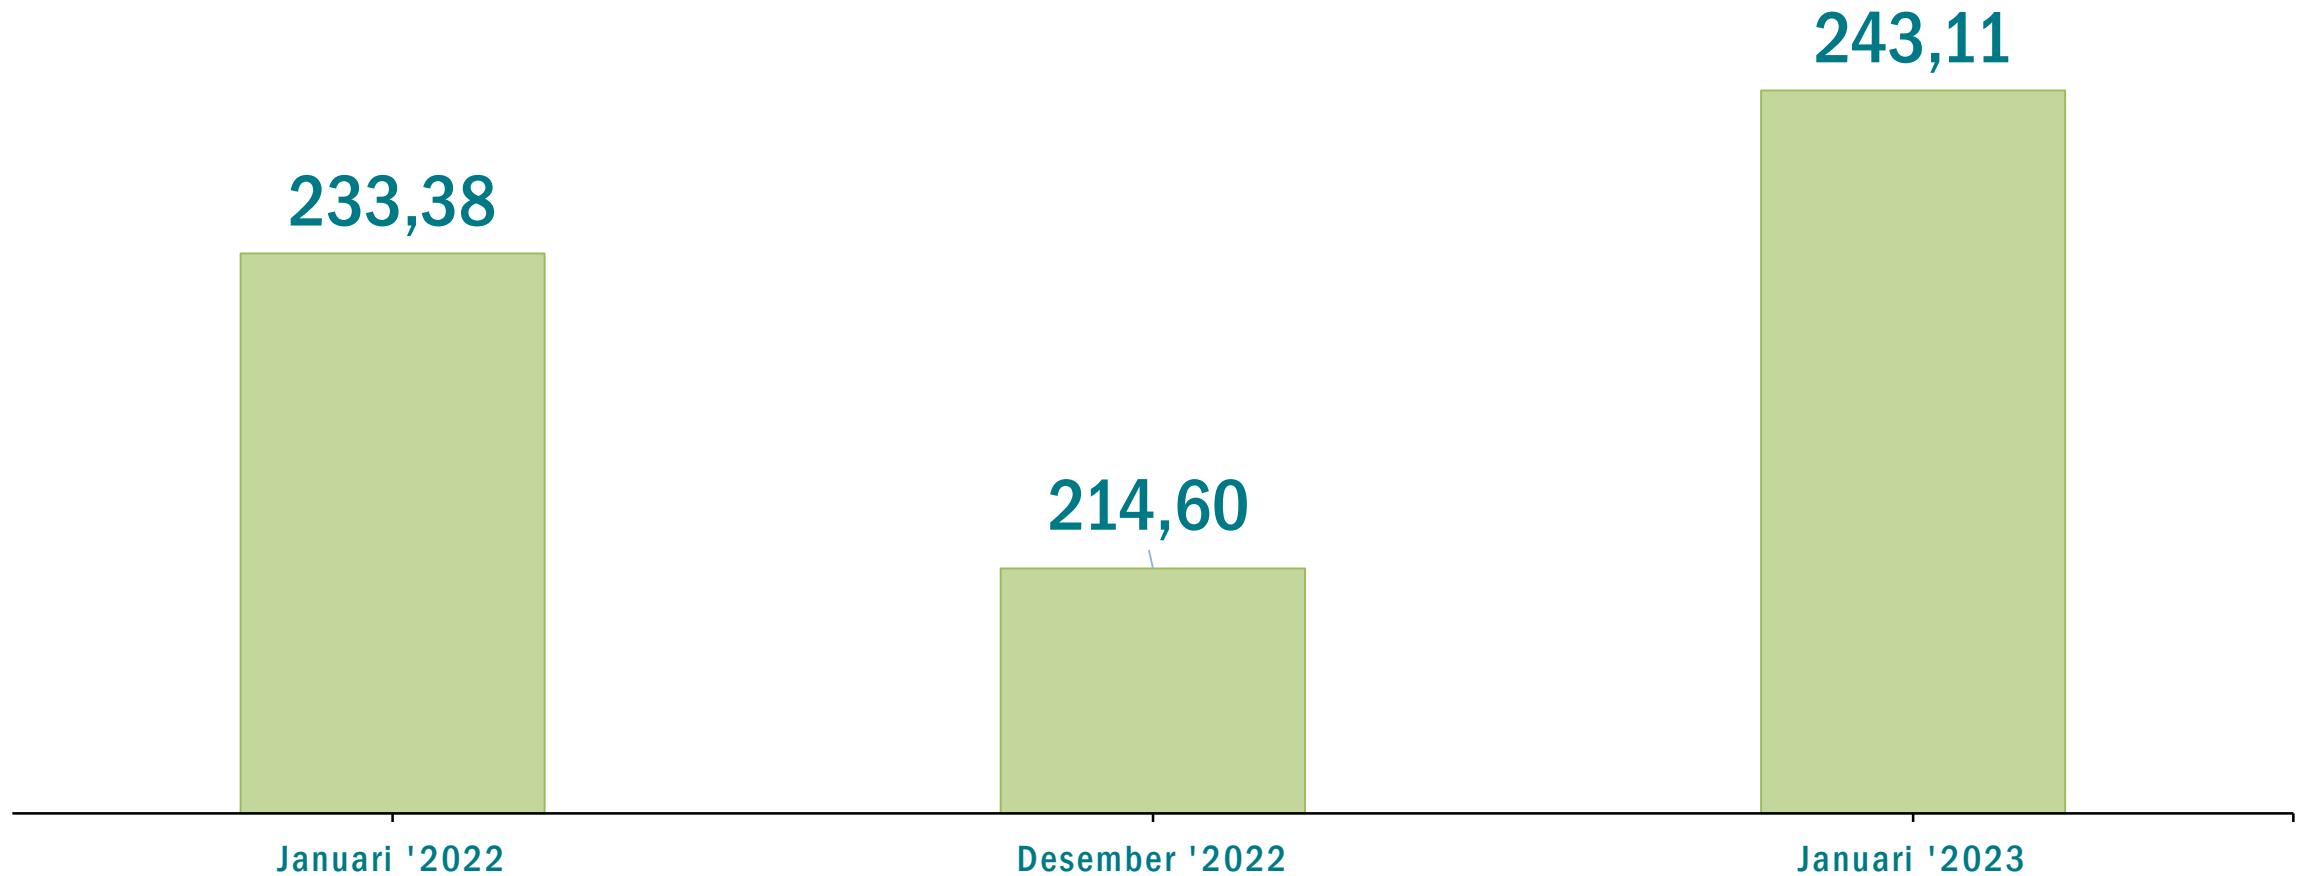

Nilai Ekspor Provinsi NTB

Nilai Ekspor NTB Bulan Januari 2023 sebesar **US\$ 258.112.228**

Rincian Ekspor Bulan Januari 2023 menurut Kelompok Komoditi dan Negara Tujuan

HS2	KELOMPOK KOMODITAS	NILAI (US\$)	%	NEGARA TUJUAN	PELABUHAN MUAT
26	Barang Galian/Tambang Non Migas	251.066.478	97,27	Cina, Korea Selatan, Filipina	Benete
10	Gandum-gandum	3.788.950	1,47	Filipina	Badas Sumbawa
71	Perhiasan / Permata	1.745.956	0,68	Hongkong, Jepang, Australia, Dll	Ngurah Rai, Soekarno-Hatta, BIZAM
03	Ikan dan Udang	785.310	0,30	Amerika Serikat, Poerto Rico, Singapura, Malaysia	Tanjung Perak, BIZAM
25	Garam, Belerang, Kapur	335.036	0,13	Cina, Korea Selatan, Thailand, Vietnam	Tanjung Perak
16	Daging dan Ikan Olahan	146.993	0,06	Amerika Serikat, Poerto Rico	Tanjung Perak, BIZAM
GAB	Komoditas Lainnya	243.505	0,09	Berbagai Negara	Ngurai Rai, Tanjung Priok, Tanjung Perak, Soekarno-Hatta

Ekspor Tambang

Juta US\$

Ekspor Non Tambang

Juta US\$

Nilai Impor Provinsi NTB

Nilai Impor NTB Bulan Januari 2023 sebesar **US\$ 15.002.564**

Rincian Impor Bulan Januari 2023 menurut Kelompok Komoditi dan Negara Asal

Perkembangan Impor Provinsi NTB

Perkembangan Impor Juta US\$

Impor Menurut Penggunaan (%), Januari 2023

Perkembangan Impor 2022-2023 Juta US\$

Neraca Perdagangan Provinsi NTB, Januari 2023

Neraca Perdagangan Bulan Januari 2023 SURPLUS Sebesar US\$ 243,11 Juta