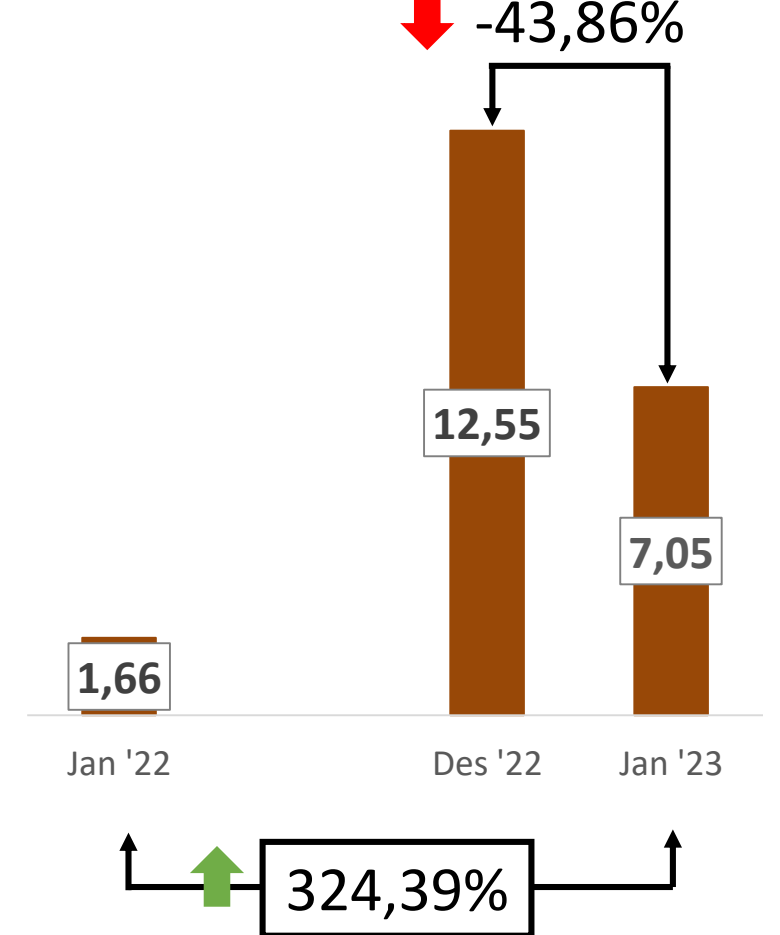

Nilai Ekspor Provinsi NTB

Nilai Ekspor NTB Bulan Januari 2023 sebesar **US\$ 258.112.228**

Rincian Ekspor Bulan Januari 2023 menurut Kelompok Komoditi dan Negara Tujuan

HS2	KELOMPOK KOMODITAS	NILAI (US\$)	%	NEGARA TUJUAN	PELABUHAN MUAT
26	Barang Galian/Tambang Non Migas	251.066.478	97,27	Cina, Korea Selatan, Filipina	Benete
10	Gandum-gandum	3.788.950	1,47	Filipina	Badas Sumbawa
71	Perhiasan / Permata	1.745.956	0,68	Hongkong, Jepang, Australia, Dll	Ngurah Rai, Soekarno-Hatta, BIZAM
03	Ikan dan Udang	785.310	0,30	Amerika Serikat, Poerto Rico, Singapura, Malaysia	Tanjung Perak, BIZAM
25	Garam, Belerang, Kapur	335.036	0,13	Cina, Korea Selatan, Thailand, Vietnam	Tanjung Perak
16	Daging dan Ikan Olahan	146.993	0,06	Amerika Serikat, Poerto Rico	Tanjung Perak, BIZAM
GAB	Komoditas Lainnya	243.505	0,09	Berbagai Negara	Ngurai Rai, Tanjung Priok, Tanjung Perak, Soekarno-Hatta

Perkembangan Ekspor Provinsi NTB

Ekspor Total

Juta US\$

Ekspor Tambang

Juta US\$

Ekspor Non Tambang

Juta US\$

Perkembangan Ekspor Provinsi NTB

Ekspor Tambang

Juta US\$

Ekspor Non Tambang

Juta US\$

Nilai Impor Provinsi NTB

Nilai Impor NTB Bulan Januari 2023 sebesar **US\$ 15.002.564**

Rincian Impor Bulan Januari 2023 menurut Kelompok Komoditi dan Negara Asal