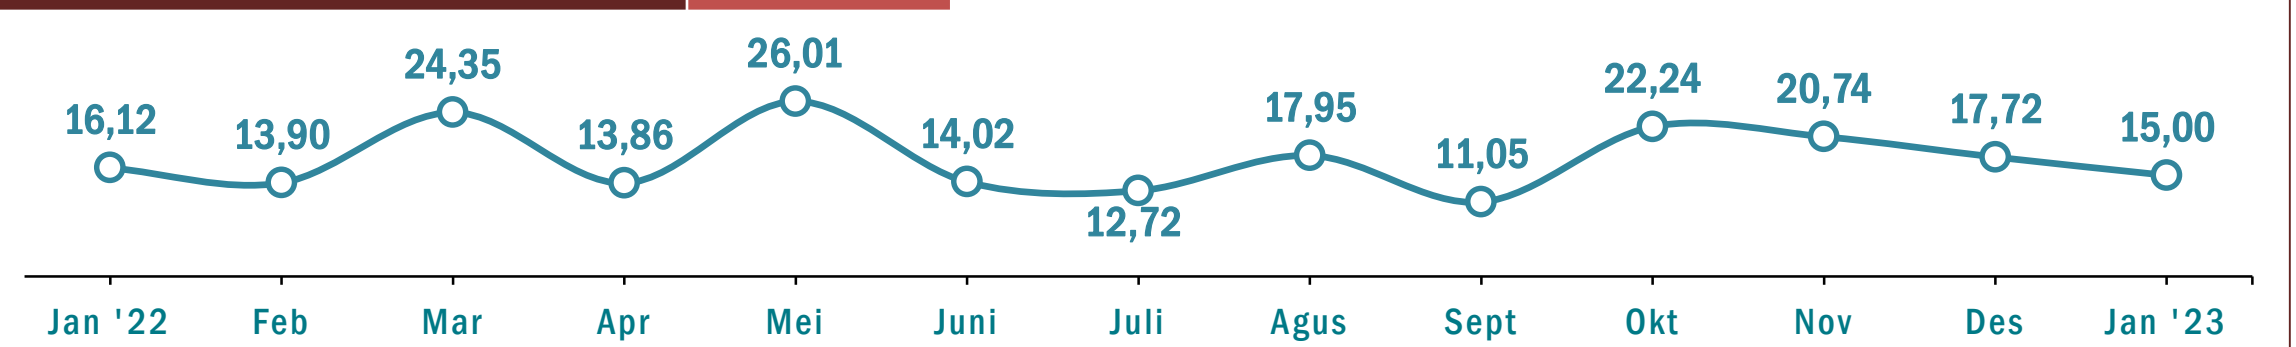

Nilai Ekspor Provinsi NTB

Nilai Ekspor NTB Bulan Januari 2023 sebesar **US\$ 258.112.228**

Rincian Ekspor Bulan Januari 2023 menurut Kelompok Komoditi dan Negara Tujuan

HS2	KELOMPOK KOMODITAS	NILAI (US\$)	%	NEGARA TUJUAN	PELABUHAN MUAT
26	Barang Galian/Tambang Non Migas	251.066.478	97,27	Cina, Korea Selatan, Filipina	Benete
10	Gandum-gandum	3.788.950	1,47	Filipina	Badas Sumbawa
71	Perhiasan / Permata	1.745.956	0,68	Hongkong, Jepang, Australia, Dll	Ngurah Rai, Soekarno-Hatta, BIZAM
03	Ikan dan Udang	785.310	0,30	Amerika Serikat, Poerto Rico, Singapura, Malaysia	Tanjung Perak, BIZAM
25	Garam, Belerang, Kapur	335.036	0,13	Cina, Korea Selatan, Thailand, Vietnam	Tanjung Perak
16	Daging dan Ikan Olahan	146.993	0,06	Amerika Serikat, Poerto Rico	Tanjung Perak, BIZAM
GAB	Komoditas Lainnya	243.505	0,09	Berbagai Negara	Ngurai Rai, Tanjung Priok, Tanjung Perak, Soekarno-Hatta

Perkembangan Impor Provinsi NTB

Perkembangan Impor Juta US\$

Impor Menurut Penggunaan (%), Januari 2023

Perkembangan Impor 2022-2023 Juta US\$

Neraca Perdagangan Provinsi NTB, Januari 2023

Neraca Perdagangan Bulan Januari 2023 SURPLUS Sebesar US\$ 243,11 Juta