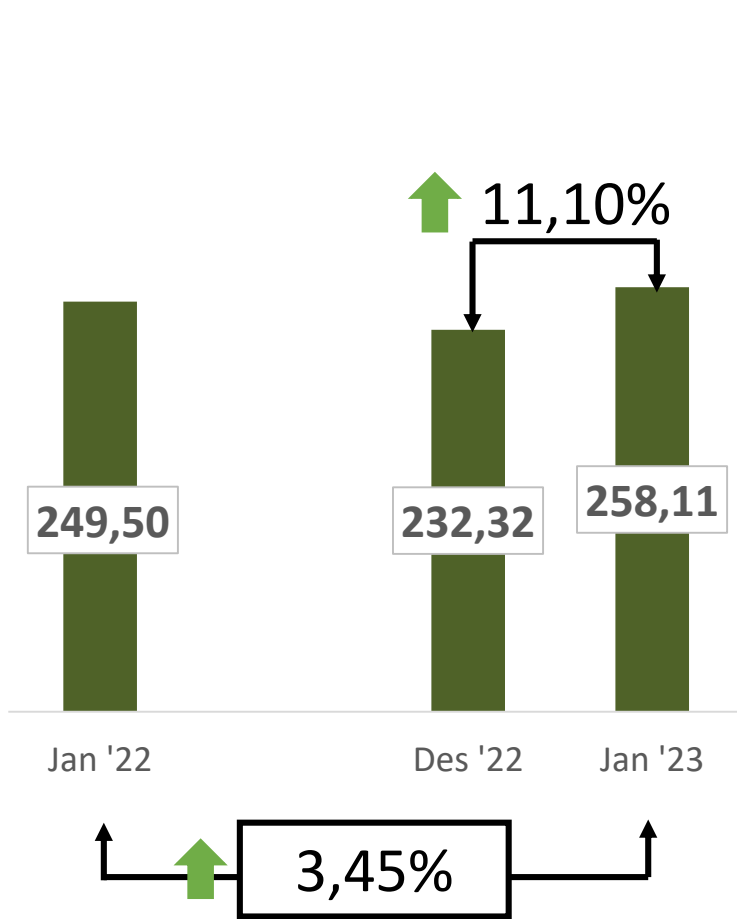

Nilai Ekspor Provinsi NTB

Nilai Ekspor NTB Bulan Januari 2023 sebesar **US\$ 258.112.228**

Rincian Ekspor Bulan Januari 2023 menurut Kelompok Komoditi dan Negara Tujuan

HS2	KELOMPOK KOMODITAS	NILAI (US\$)	%	NEGARA TUJUAN	PELABUHAN MUAT
26	Barang Galian/Tambang Non Migas	251.066.478	97,27	Cina, Korea Selatan, Filipina	Benete
10	Gandum-gandum	3.788.950	1,47	Filipina	Badas Sumbawa
71	Perhiasan / Permata	1.745.956	0,68	Hongkong, Jepang, Australia, Dll	Ngurah Rai, Soekarno-Hatta, BIZAM
03	Ikan dan Udang	785.310	0,30	Amerika Serikat, Poerto Rico, Singapura, Malaysia	Tanjung Perak, BIZAM
25	Garam, Belerang, Kapur	335.036	0,13	Cina, Korea Selatan, Thailand, Vietnam	Tanjung Perak
16	Daging dan Ikan Olahan	146.993	0,06	Amerika Serikat, Poerto Rico	Tanjung Perak, BIZAM
GAB	Komoditas Lainnya	243.505	0,09	Berbagai Negara	Ngurai Rai, Tanjung Priok, Tanjung Perak, Soekarno-Hatta

Perkembangan Ekspor Provinsi NTB

Ekspor Total

Juta US\$

Ekspor Tambang

Juta US\$

Ekspor Non Tambang

Juta US\$

Perkembangan Ekspor Provinsi NTB

Ekspor Tambang

Juta US\$

Ekspor Non Tambang

Juta US\$

Nilai Impor Provinsi NTB

Nilai Impor NTB Bulan Januari 2023 sebesar **US\$ 15.002.564**

Rincian Impor Bulan Januari 2023 menurut Kelompok Komoditi dan Negara Asal