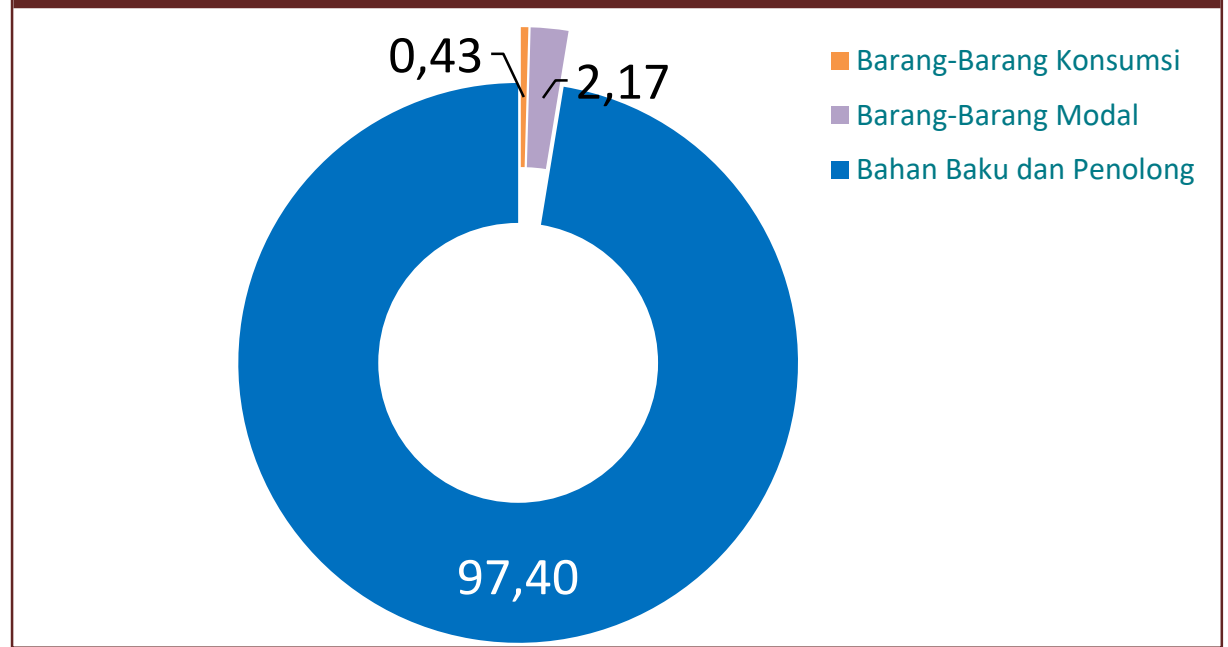

Impor Menurut Penggunaan (%), Januari 2023