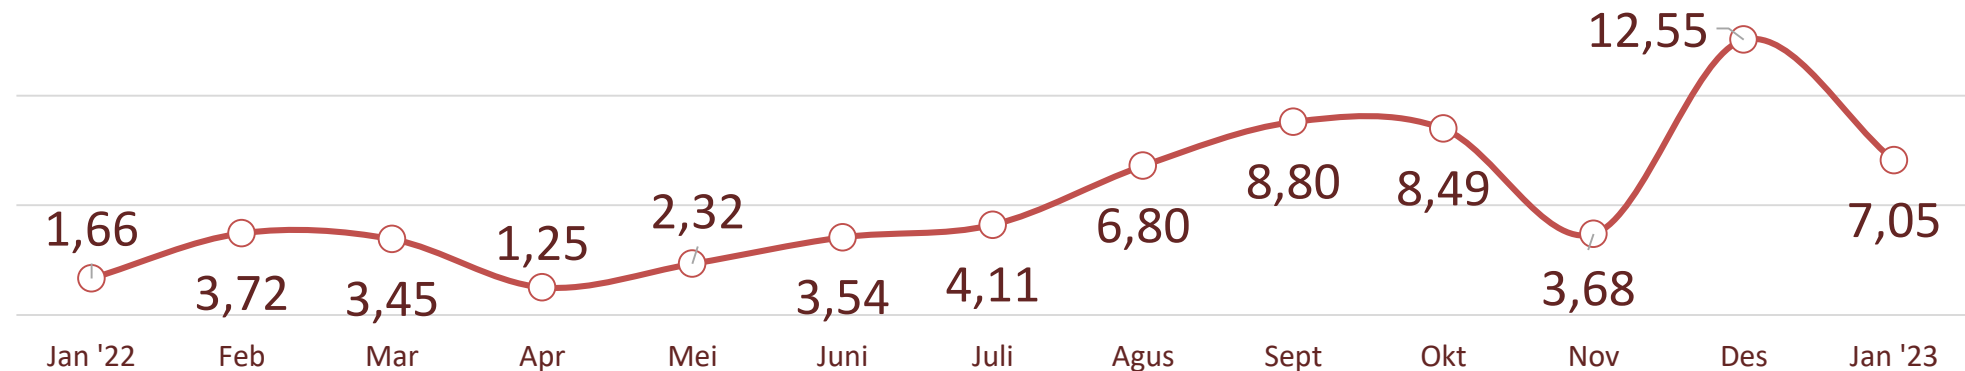

Nilai Ekspor Provinsi NTB

Nilai Ekspor NTB Bulan Januari 2023 sebesar **US\$ 258.112.228**

Rincian Ekspor Bulan Januari 2023 menurut Kelompok Komoditi dan Negara Tujuan

HS2	KELOMPOK KOMODITAS	NILAI (US\$)	%	NEGARA TUJUAN	PELABUHAN MUAT
26	Barang Galian/Tambang Non Migas	251.066.478	97,27	Cina, Korea Selatan, Filipina	Benete
10	Gandum-gandum	3.788.950	1,47	Filipina	Badas Sumbawa
71	Perhiasan / Permata	1.745.956	0,68	Hongkong, Jepang, Australia, Dll	Ngurah Rai, Soekarno-Hatta, BIZAM
03	Ikan dan Udang	785.310	0,30	Amerika Serikat, Poerto Rico, Singapura, Malaysia	Tanjung Perak, BIZAM
25	Garam, Belerang, Kapur	335.036	0,13	Cina, Korea Selatan, Thailand, Vietnam	Tanjung Perak
16	Daging dan Ikan Olahan	146.993	0,06	Amerika Serikat, Poerto Rico	Tanjung Perak, BIZAM
GAB	Komoditas Lainnya	243.505	0,09	Berbagai Negara	Ngurai Rai, Tanjung Priok, Tanjung Perak, Soekarno-Hatta

Perkembangan Ekspor Provinsi NTB

Ekspor Total

Juta US\$

Ekspor Tambang

Juta US\$

Ekspor Non Tambang

Juta US\$

Perkembangan Ekspor Provinsi NTB

Ekspor Tambang

Juta US\$

Ekspor Non Tambang

Juta US\$

Nilai Impor Provinsi NTB

Nilai Impor NTB Bulan Januari 2023 sebesar **US\$ 15.002.564**

Rincian Impor Bulan Januari 2023 menurut Kelompok Komoditi dan Negara Asal