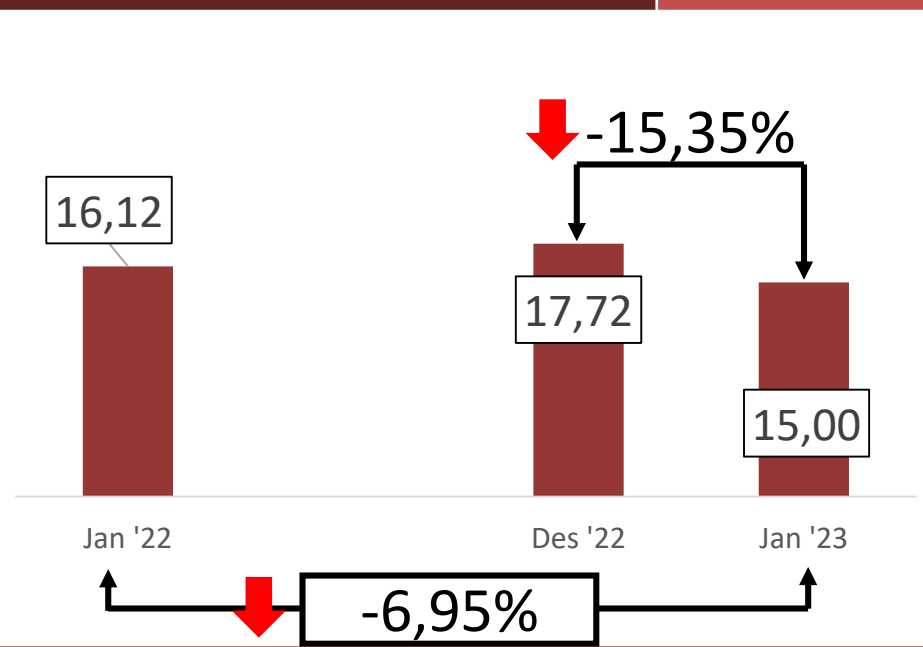

Perkembangan Impor Provinsi NTB

Perkembangan Impor Juta US$