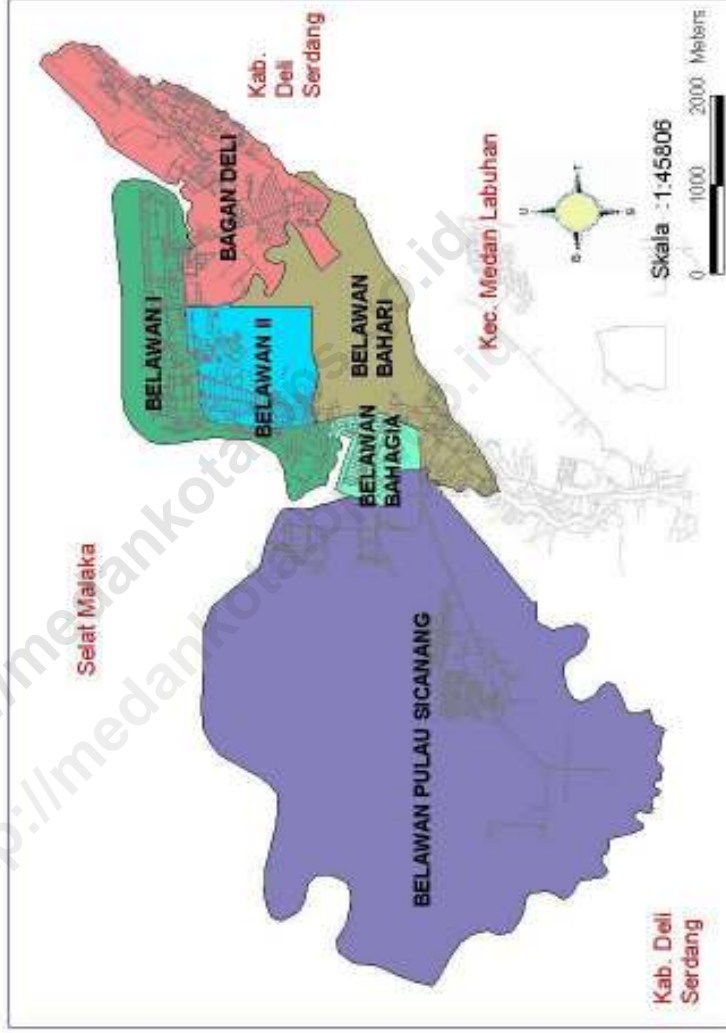

*Medan Belawan
In Figure*

2012

BADAN PUSAT STATISTIK KOTA MEDAN
BPS – Statistic of Medan City

**KECAMATAN MEDAN BELAWAN
DALAM ANGKA 2012
*Medan Belawan In Figures 2012***

ISSN/ *Issn Number* :
Katalog BPS : 1102001.1275.210
No. Publikasi : 12750.1223

Ukuran buku/ *Book size* : 21cm x 15 cm
Jumlah Halaman/ *Number of pages*: xx +

Boleh dikutip dengan menyebut sumbernya
May be Cited With Reference to the Source

Peta Kecamatan Medan Belawan

**PEMERINTAH
KOTA MEDAN**

Pengertian lambang Kota Medan:

- ❑ Suatu perisai terbagi atas 5 bagian yang masing-masing melukiskan 5 bahan pokok terpenting yang diekspor dari Medan yakni; Nenas Ssal, Teh, Pohon Getah, Kelapa Sawit dan Tembakau
- ❑ Suatu lingkaran yang terdiri dari setangkai padi dan sedahan kapas, masing-masing terdiri dari 17 biji padi dan 8 bunga kapas
- ❑ Suatu bambu runcing yang terletak dibelakang perisai
- ❑ Suatu bintang bambu runcing dan 4 tiang yang menjinjing perisai dan lingkaran tsb dan menghubungkan pita sutera

Arti lambang-lambang yang terdapat pada Logo Kota Medan:

- ❑ 17 Biji padi berarti tanggal 17 dari Hari Proklamasi Kemerdekaan Republik Indonesia
- ❑ 8 Bunga kapas berarti bulan ke-8 dari Tahun Proklamasi Kemerdekaan Republik Indonesia
- ❑ 4 Tiang dan 5 bahagian dari perisai berarti Tahun 45 dari Proklamasi Kemerdekaan Republik Indonesia
- ❑ Satu bambu runcing yang terletak di belakang perisai, adalah lambang perjuangan Kemerdekaan Republik Indonesia, dan lima bahan-bahan pokok yang terpenting di hadapan bambu runcing, berarti kemakmuran serta Keadilan Sosial yang merata ada dihadapan kita.
- ❑ Bintang yang bersinar lima adalah Bintang Nasional yang berarti bahwa hidup penduduk Kota Medan khususnya dan