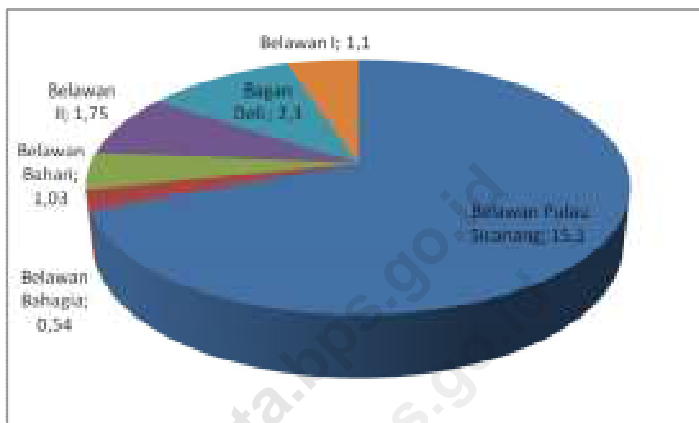

Gambar 1.1 Luas Wilayah tiap kelurahan di Kecamatan Medan Belawan tahun 2011 (Km2)

Sumber : Kantor Camat Medan Belawan