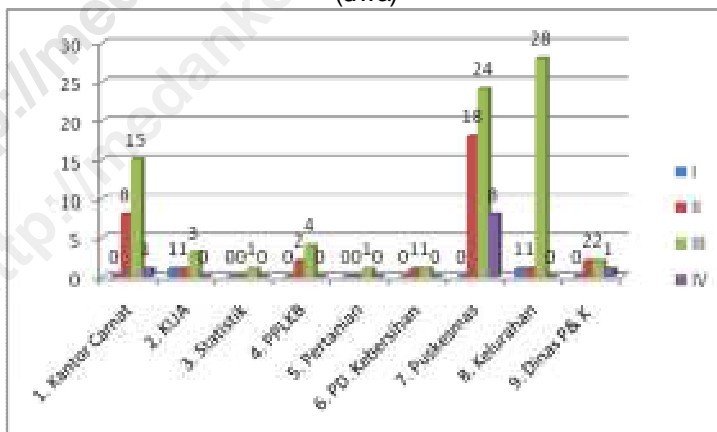

Gambar 2.2. Banyaknya PNS di Kantor Camat dan Instansi lain di Kecamatan Medan Belawan berdasarkan golongan (Jwa)

Sumber : Kantor Camat Medan Belawan