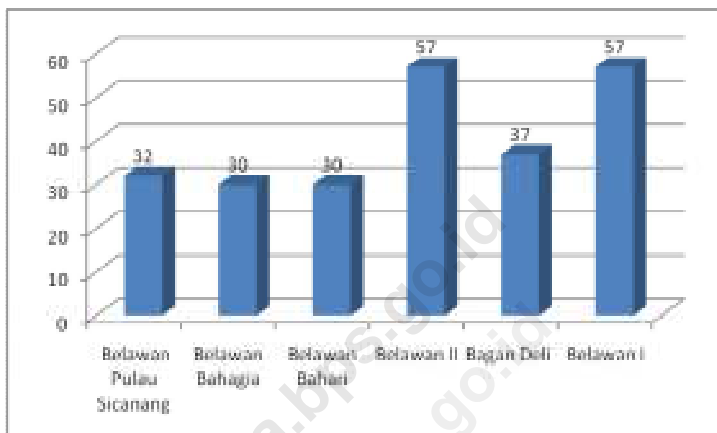

Gambar 2.1 Banyaknya Blok Sensus tiap Kelurahan di Kec. Medan Belawan tahun 2011

Sumber : Kantor Lurah se Kecamatan Medan Belawan