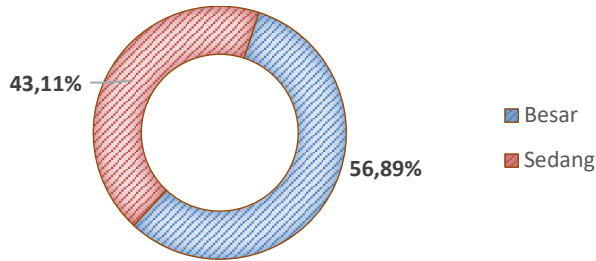

Gambar 1. Persentase Perusahaan Industri Besar dan Sedang Menurut Skala Industri di Kalimantan Tengah, 2023

Jika dilihat dari lapangan usaha, perusahaan IBS di Kalimantan Tengah pada tahun 2023 hanya diwakili oleh beberapa jenis lapangan usaha, yaitu industri makanan, industri minuman, industri kayu, industri bahan kimia, industri karet, dan industri logam dasar. Sebanyak 74,85 persen perusahaan IBS tersebut merupakan industri makanan, selanjutnya disusul oleh industri kayu (17,96 persen), dan industri karet (3,59 persen). Industri minuman, industri bahan kimia, dan industri logam dasar menyumbang masing-masing sebanyak 1,20 persen.