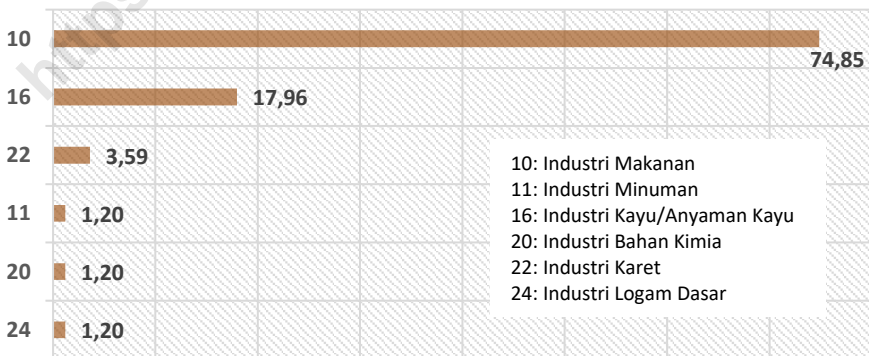

1.6 Susunan yang Digunakan

Simbol-simbol yang digunakan untuk menunjukkan informasi direktori adalah sebagai berikut:

	Nama perusahaan industri manufaktur
	Komoditas produksi utama dan Kode Klasifikasi Baku Lapangan Indonesia (KBLI)
	Skala usaha tenaga kerja (TK) <ul style="list-style-type: none">– Sedang (S)– Besar (B)
	Alamat Perusahaan
	Nomor telepon dan atau faksimili
	Alamat email

1.7 Ulasan Singkat

Berdasarkan hasil pemutakhiran DPA IBS 2023, jumlah perusahaan IBS aktif di Provinsi Kalimantan Tengah hingga akhir Juni 2023 adalah sebanyak 167 perusahaan. Sebanyak 95 perusahaan merupakan industri dengan skala besar, sementara 72 perusahaan lainnya merupakan industri dengan skala kecil. Ini berarti industri skala besar lebih mendominasi di Kalimantan Tengah.

Gambar 1. Persentase Perusahaan Industri Besar dan Sedang Menurut Skala Industri di Kalimantan Tengah, 2023

Jika dilihat dari lapangan usaha, perusahaan IBS di Kalimantan Tengah pada tahun 2023 hanya diwakili oleh beberapa jenis lapangan usaha, yaitu industri makanan, industri minuman, industri kayu, industri bahan kimia, industri karet, dan industri logam dasar. Sebanyak 74,85 persen perusahaan IBS tersebut merupakan industri makanan, selanjutnya disusul oleh industri kayu (17,96 persen), dan industri karet (3,59 persen). Industri minuman, industri bahan kimia, dan industri logam dasar menyumbang masing-masing sebanyak 1,20 persen.