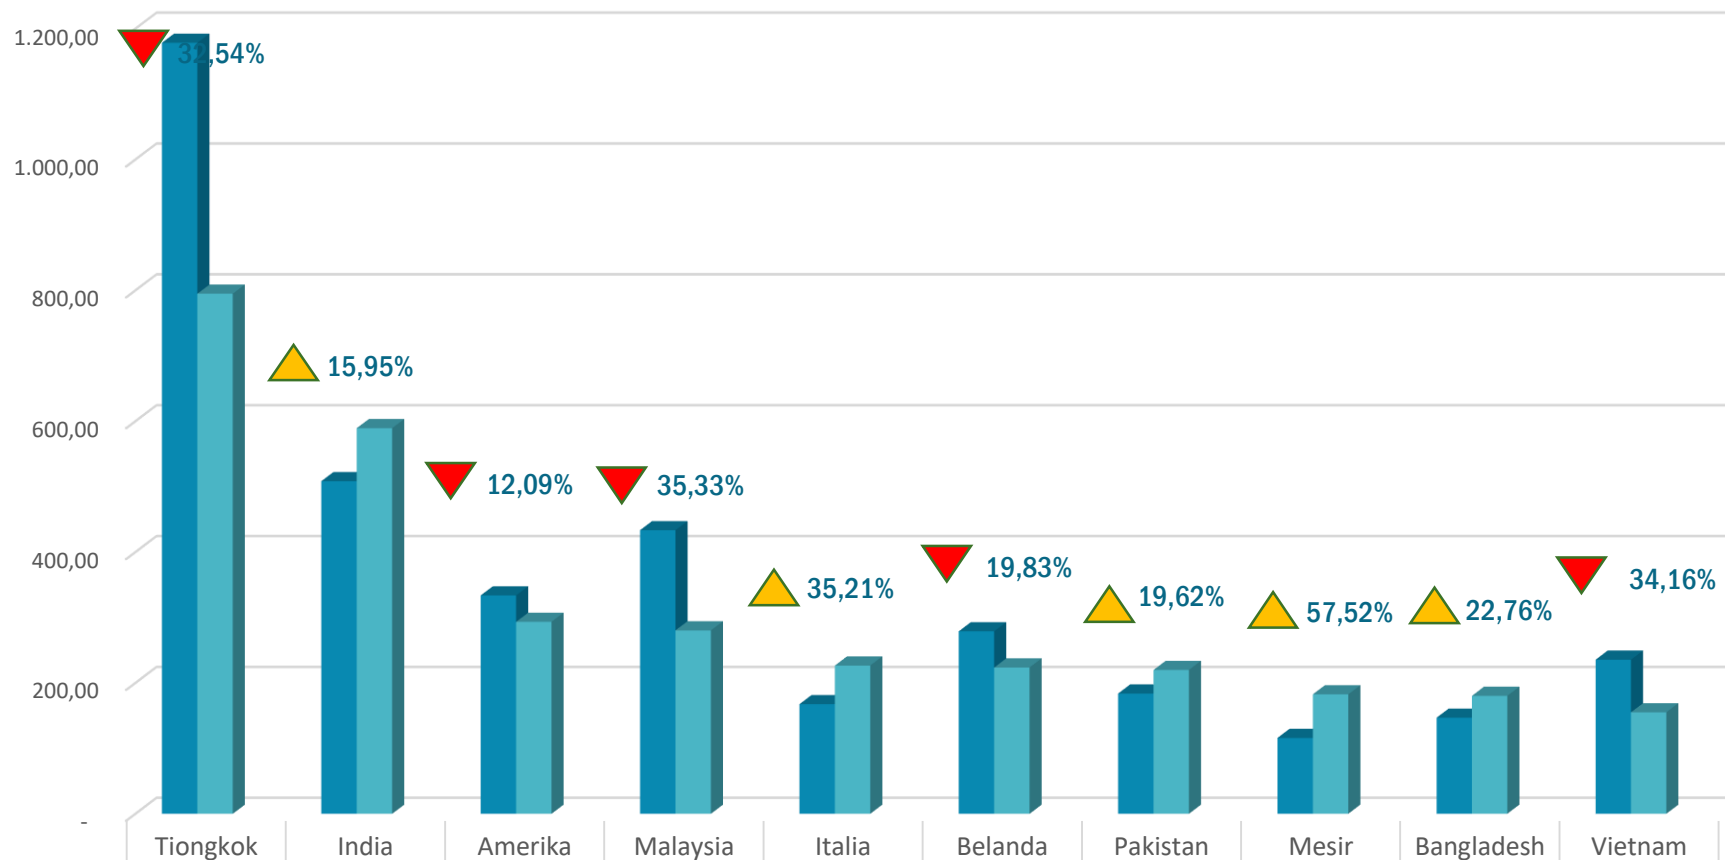

PANGSA EKSPOR NONMIGAS (C-to-C) JANUARI-APRIL 2024 (JUTA US$)

■ Jan-April 2023	1.178,40	508,31	333,71	433,41	167,53	278,87	183,77	115,91	146,85	235,47
■ Jan-April 2024	794,92	589,38	293,36	280,30	226,52	223,57	219,83	182,58	180,26	155,04
Peran Ekspor (%)	16,57	12,28	6,11	5,84	4,72	4,66	4,58	3,81	3,76	3,23

■ Jan-April 2023 ■ Jan-April 2024 Peran Ekspor (%)