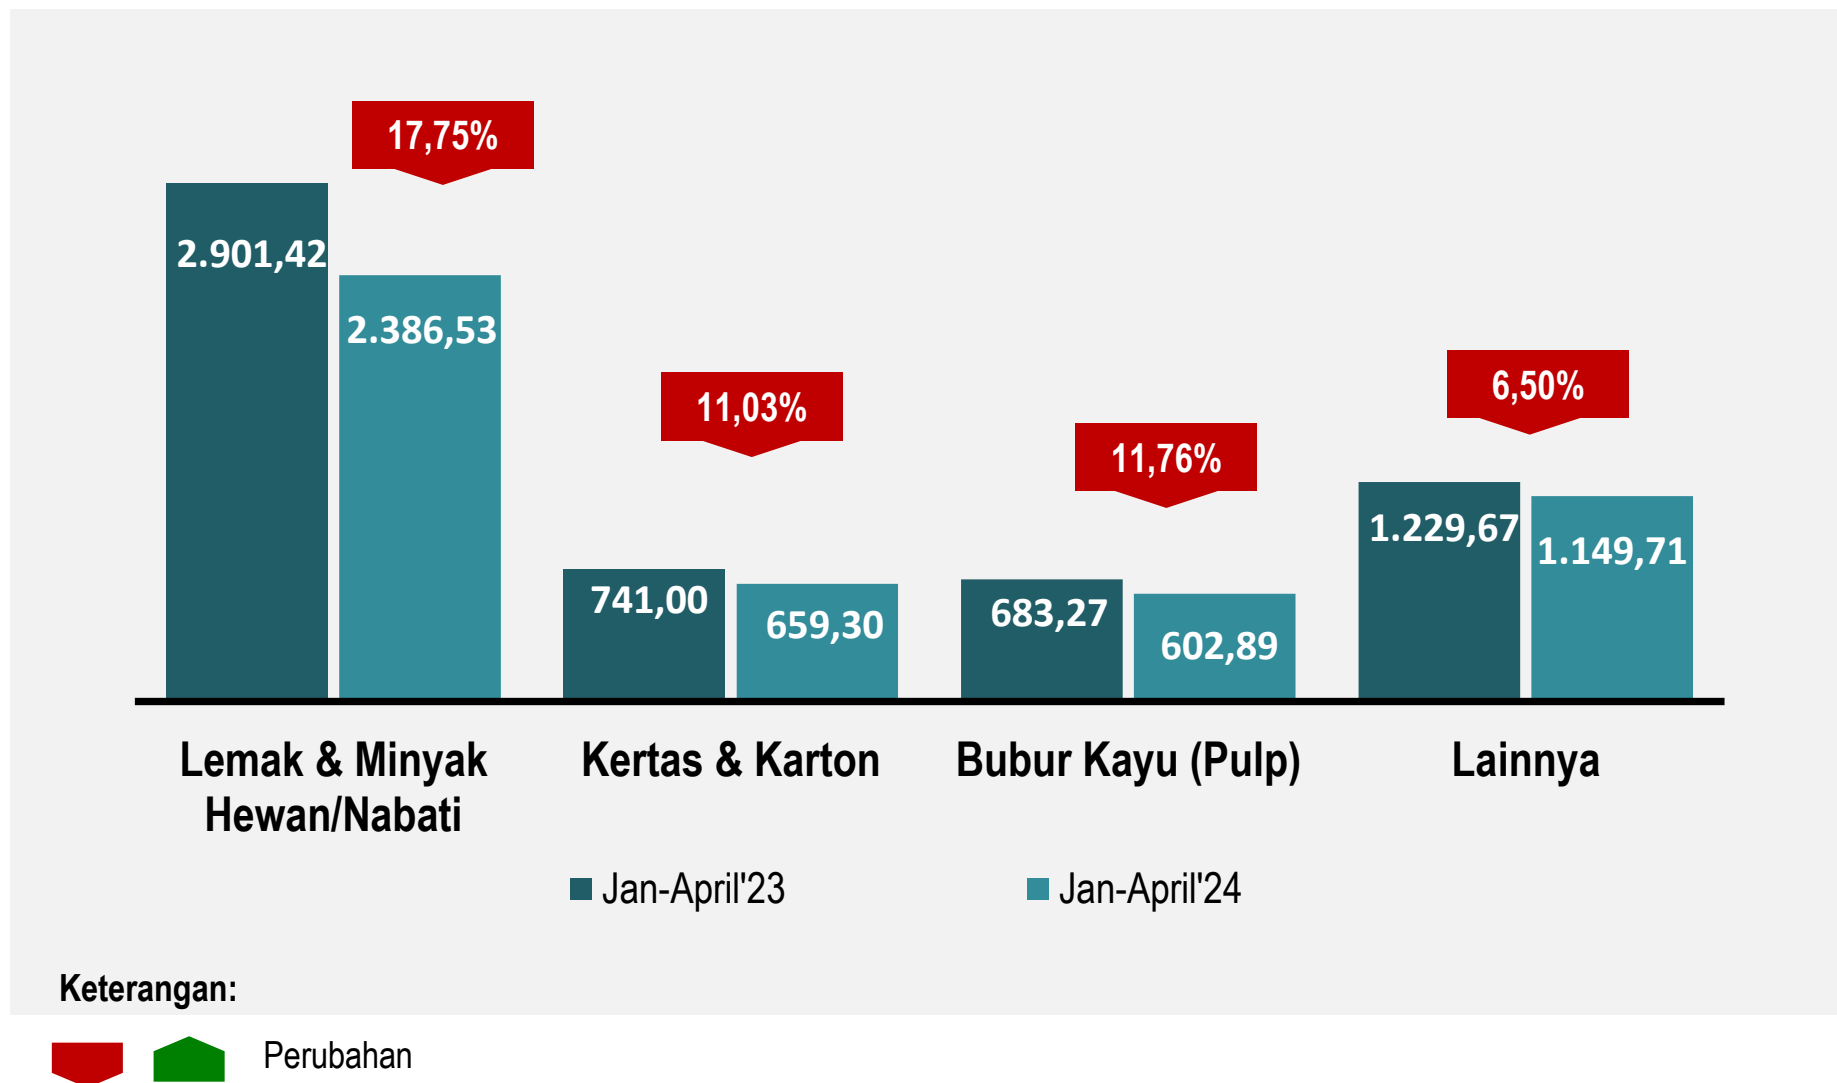

NILAI EKSPOR NONMIGAS (C-to-C) JANUARI-APRIL 2023-2024(JUTA US$)

Share Ekspor Nonmigas Terbesar Januari-April'24

- Lemak & minyak hewan/nabati
  US$ 2.386,53 Juta (49,74%)
- Kertas & Karton
  US$ 659,30 Juta (13,74%)
- Bubur Kayu (Pulp)
  US$ 602,89 Juta (12,56%)
- Lainnya
  US$ 1.149,71Juta (23,96%)