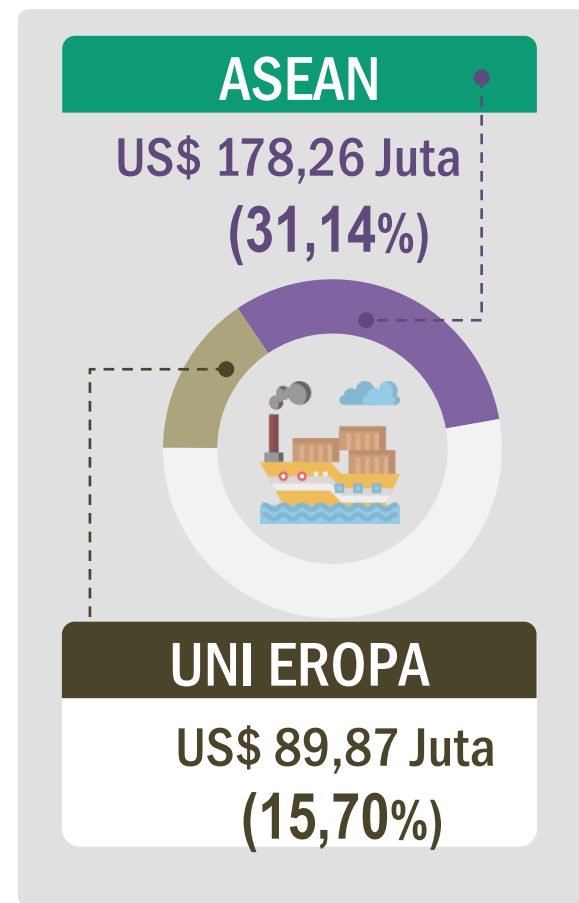

KONSUMSI

-60,61%

7,86%

TOTAL

-22,30%

-37,89%

**Impor Nonmigas Menyumbang
97,49%
dari total Impor
April 2024**

STRUKTUR IMPOR MENURUT SEKTOR

Barang Konsumsi 6,09%

Barang Modal 5,25%

**Barang Baku/
Penolong 88,66%**

NILAI IMPOR NONMIGAS (C-to-C) JANUARI-APRIL 2023-2024(JUTA US\$)

Share Impor Nonmigas Terbesar Januari-April'24

- ❑ Mesin-mesin/ Pesawat Mekanik
US\$ 129,40 Juta (22,60%)
- ❑ Pupuk
US\$ 121,39 Juta (21,19%)
- ❑ Kayu,Barang dari Kayu
US\$ 47,53 Juta (8,30%)
- ❑ Lainnya
US\$ 274,27Juta (47,91%)

PANGSA IMPOR NONMIGAS (C-to-C) JANUARI-APRIL 2024 (JUTA US\$)

() : Peran

■ Jan-April 2023 ■ Jan-April 2024 Peran Impor (%)

SHARE EKSPOR DAN IMPOR RIAU TERHADAP NASIONAL

APRIL 2024

Share Ekspor Riau Terhadap Indonesia