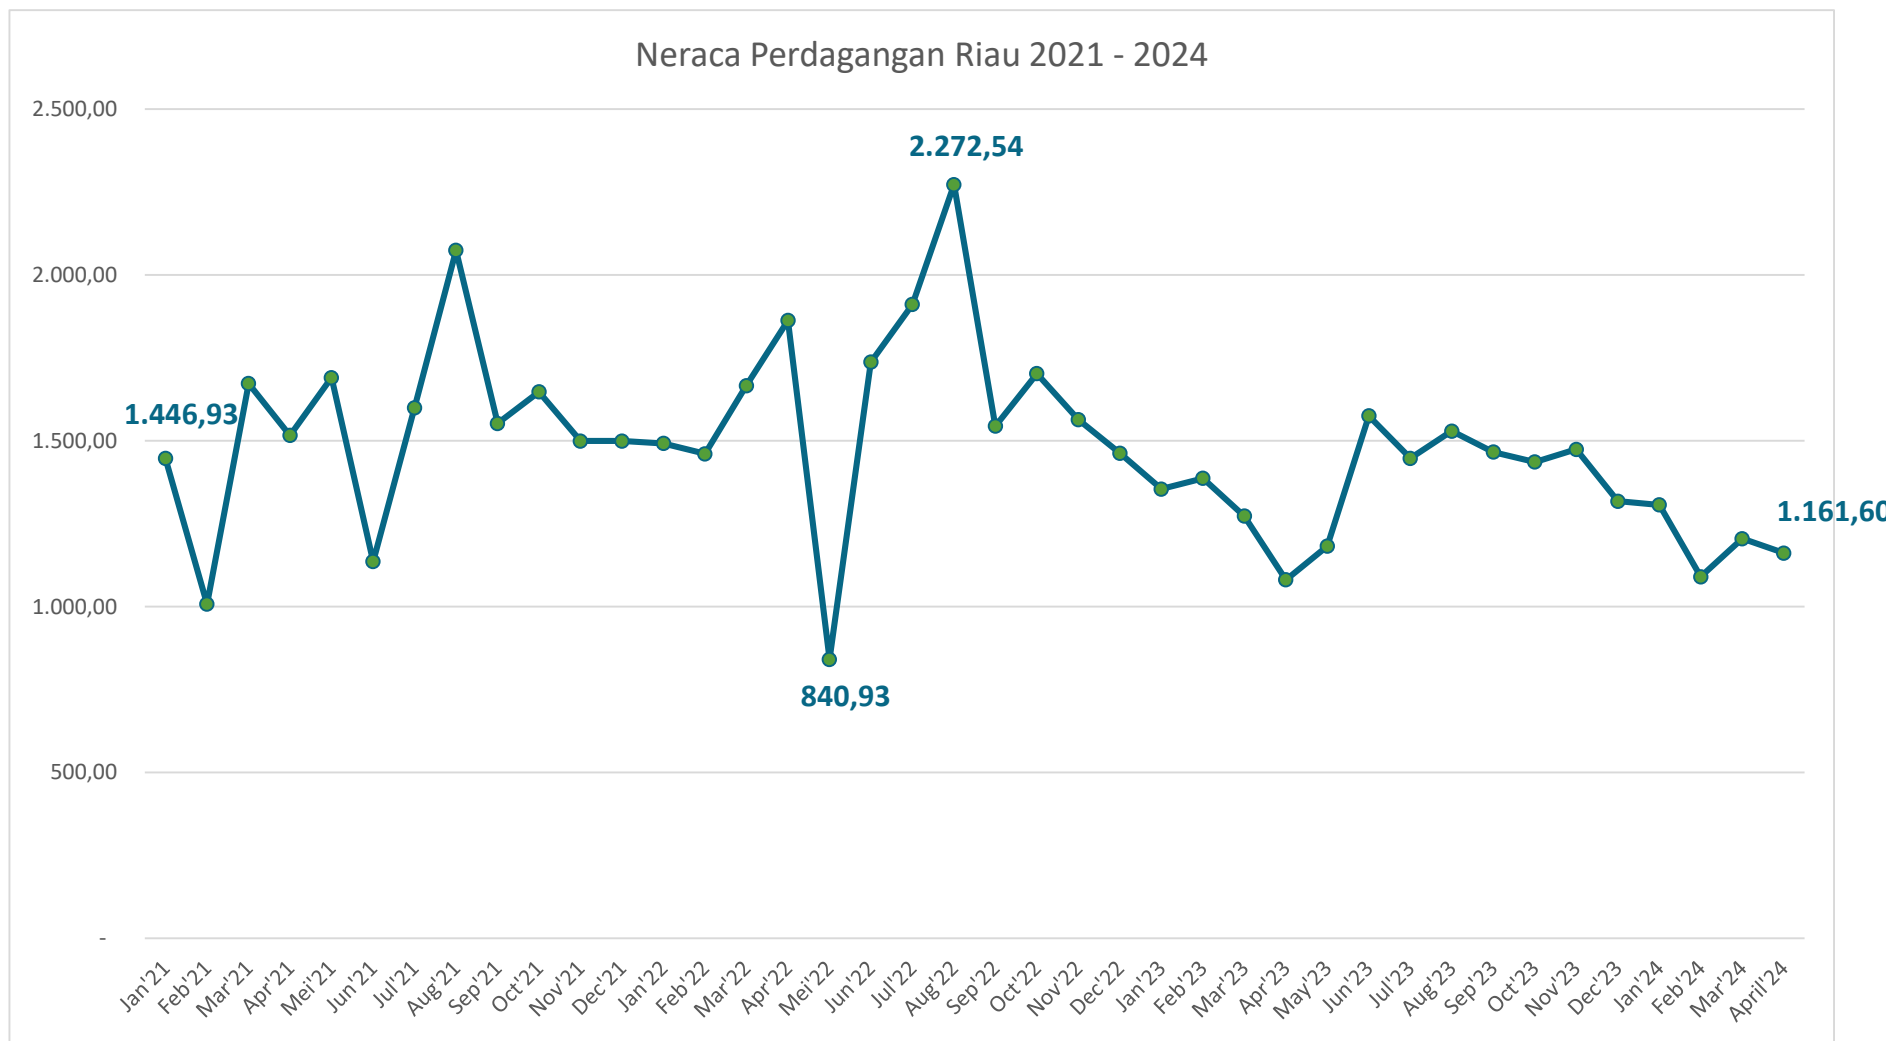

NERACA PERDAGANGAN RIAU (JUTA US$)