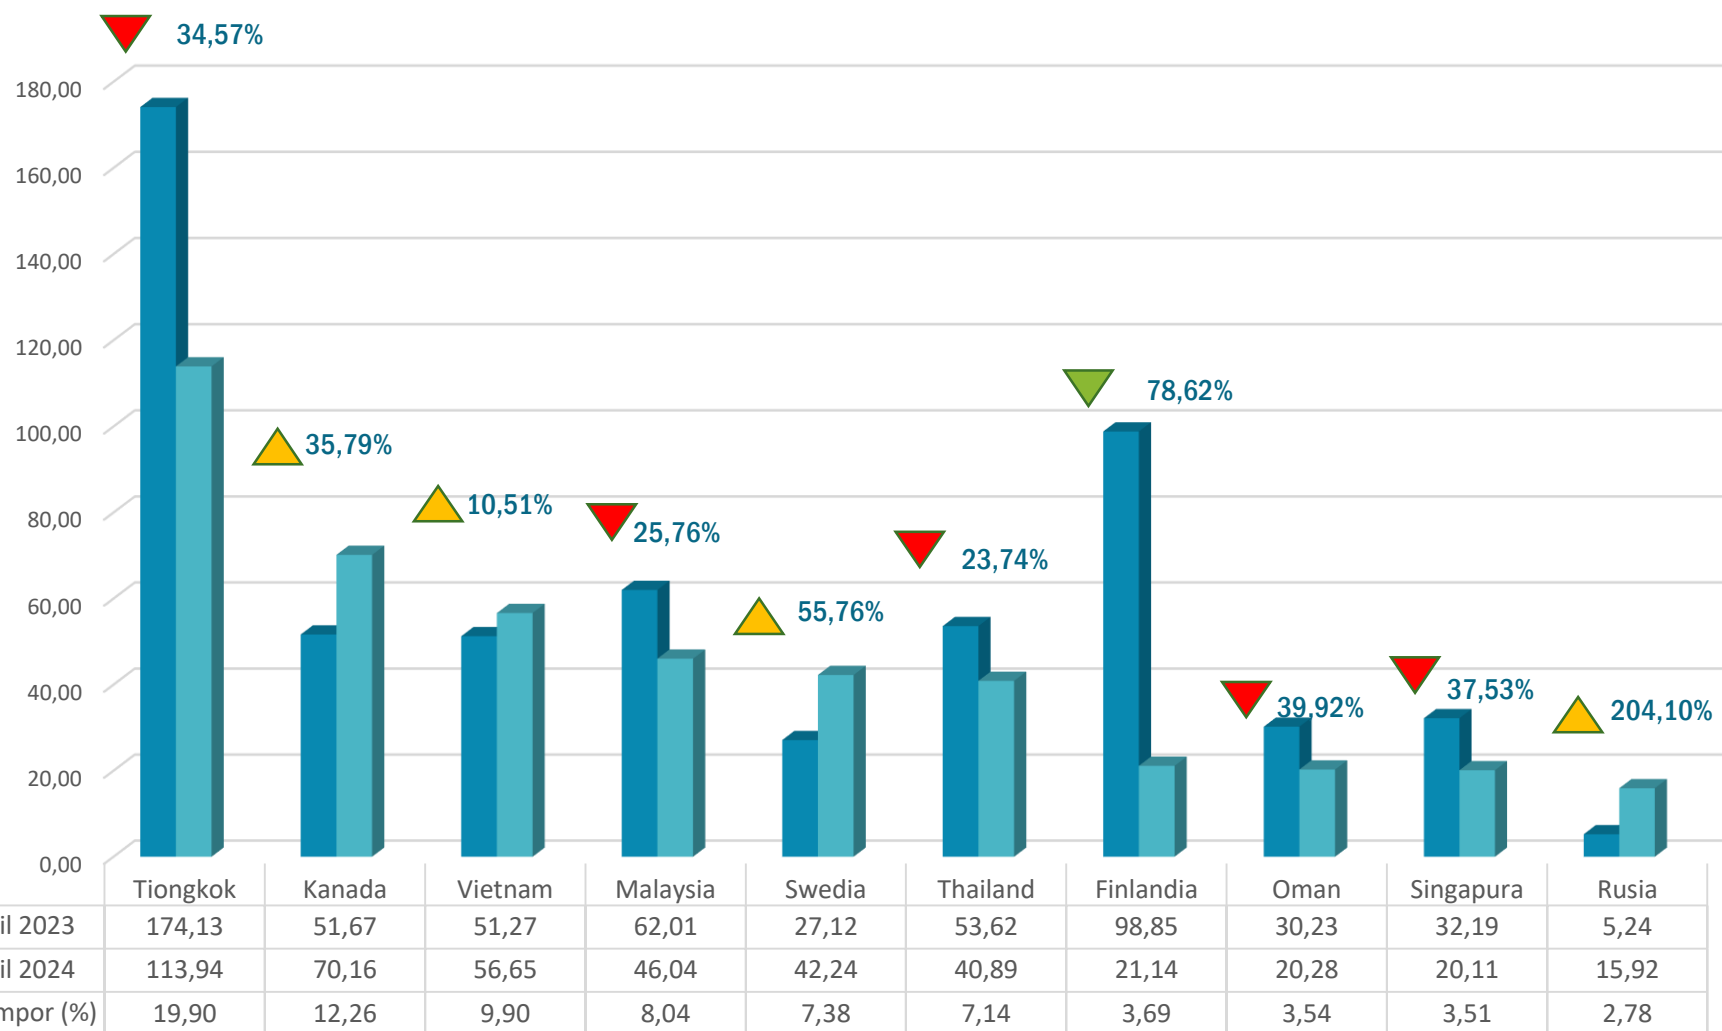

PANGSA IMPOR NONMIGAS (C-to-C) JANUARI-APRIL 2024 (JUTA US$)

( ) : Peran

■ Jan-April 2023 ■ Jan-April 2024 Peran Impor (%)