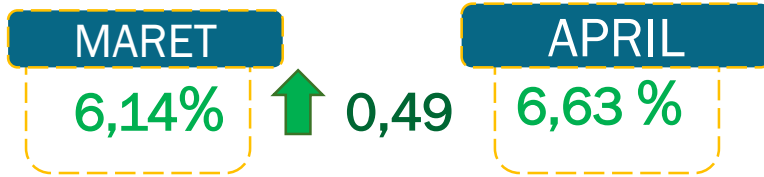

PANGSA IMPOR NONMIGAS (C-to-C) JANUARI-APRIL 2024 (JUTA US\$)

() : Peran

■ Jan-April 2023 ■ Jan-April 2024 Peran Impor (%)

SHARE EKSPOR DAN IMPOR RIAU TERHADAP NASIONAL

APRIL 2024

Share Ekspor Riau Terhadap Indonesia