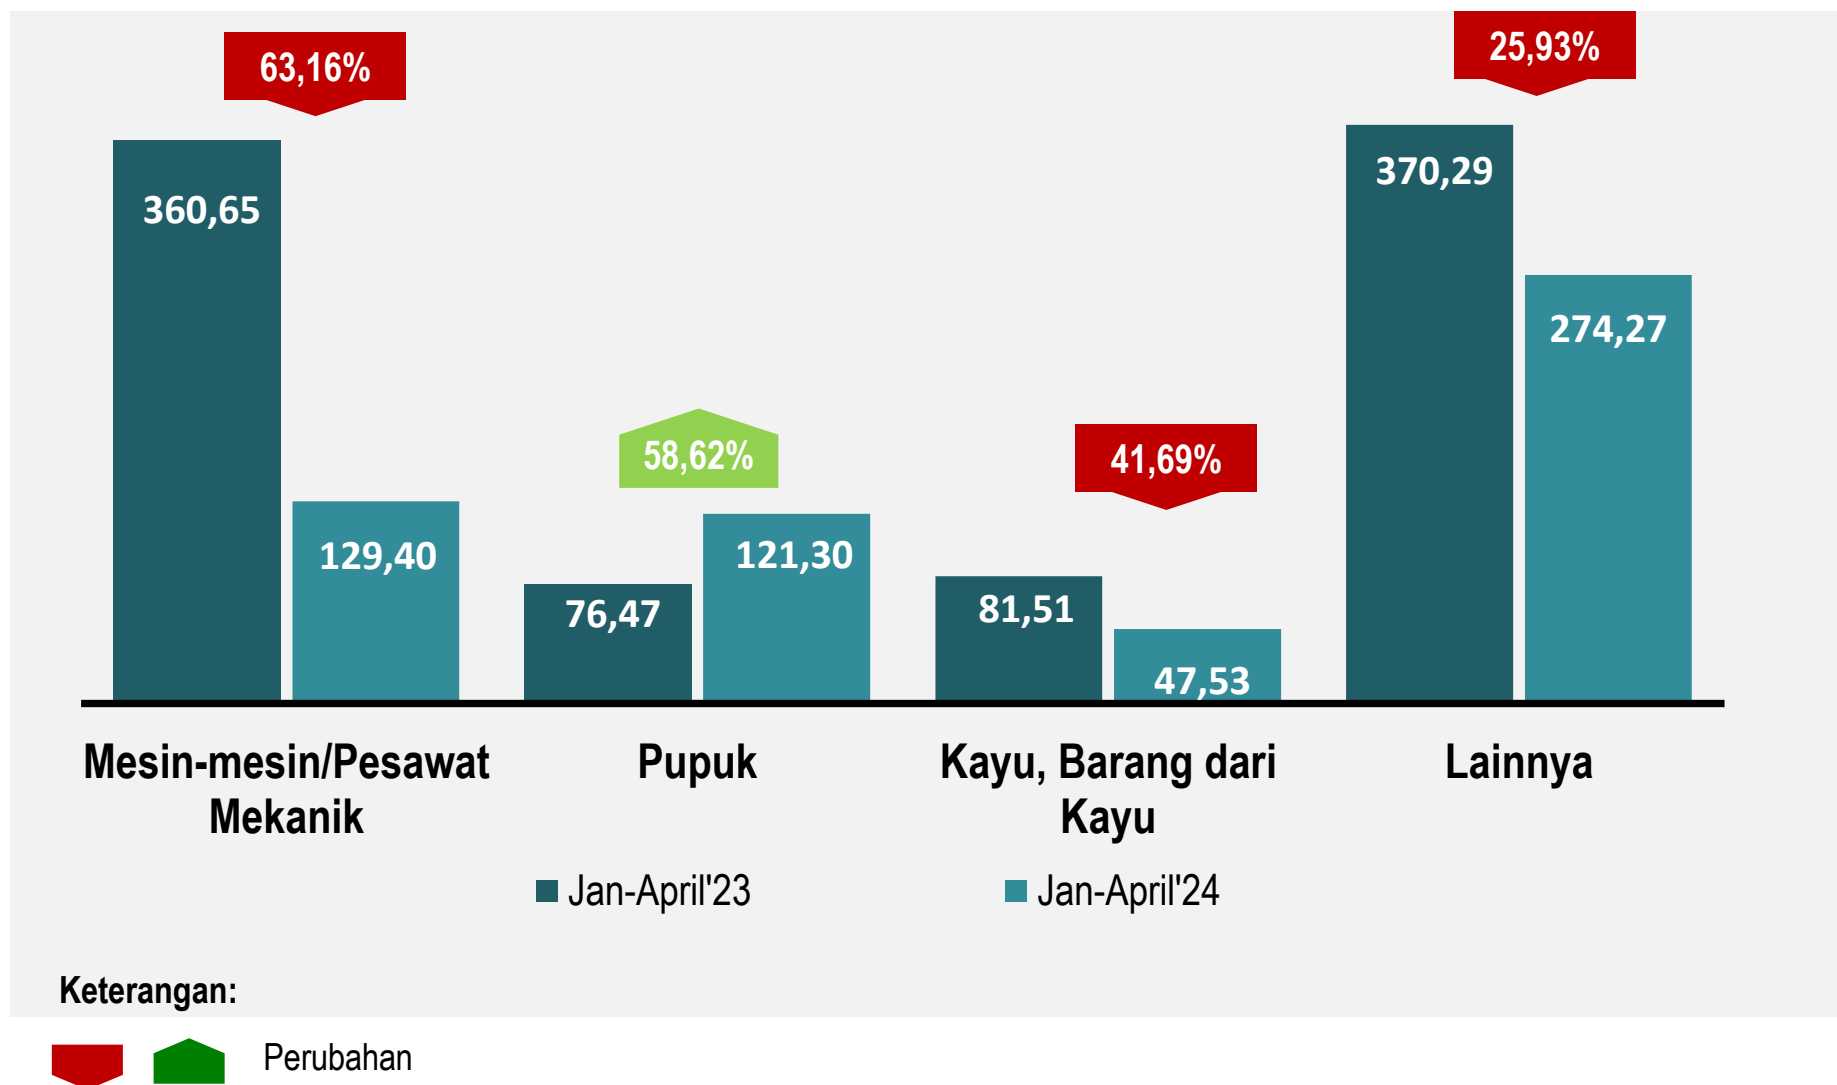

Barang Konsumsi 6,09%

Barang Modal 5,25%

**Barang Baku/
Penolong 88,66%**

NILAI IMPOR NONMIGAS (C-to-C) JANUARI-APRIL 2023-2024(JUTA US\$)

Share Impor Nonmigas Terbesar Januari-April'24

- ❑ Mesin-mesin/ Pesawat Mekanik
US\$ 129,40 Juta (22,60%)
- ❑ Pupuk
US\$ 121,39 Juta (21,19%)
- ❑ Kayu,Barang dari Kayu
US\$ 47,53 Juta (8,30%)
- ❑ Lainnya
US\$ 274,27Juta (47,91%)