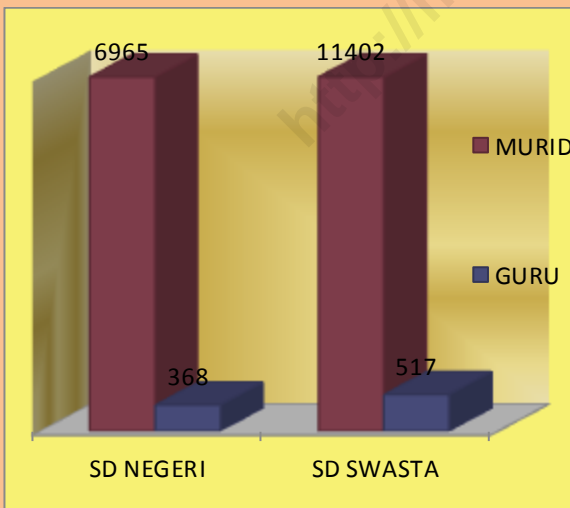

Jumlah Guru dan Murid SD Negeri dan SD Swasta di Kecamatan Medan Helvetia Tahun 2015

Sumber : Medan Helvetia Dalam Angka 2016

Pada tahun 2015 tercatat sejumlah fasilitas pendidikan di Kecamatan Medan Helvetia yaitu sebanyak 22 SD Negeri dan 32 SD Swasta, 3 SMP Negeri dan 29 SMP Swasta, 1 SMA Negeri, 18 SMA Swasta dan 17 SMK Swasta.

Selain itu tercatat sebanyak 6.965 siswa bersekolah di SD Negeri, 11.402 siswa bersekolah di SD Swasta, pada tahun 2015 di Kecamatan Medan Helvetia.

Jumlah guru yang mengajar di SD negeri di Kecamatan Medan Helvetia Tahun 2015 sebanyak 368 orang, serta sebanyak 517 orang guru mengajar di SD Swasta.

*** *Tahukah Anda*

Pada tahun 2015 rasio murid SD terhadap guru SD sebesar 21 di Kecamatan Medan Helvetia. Artinya rata-rata setiap 1 orang guru SD berbanding dengan 21 murid SD (sama dengan tahun lalu).