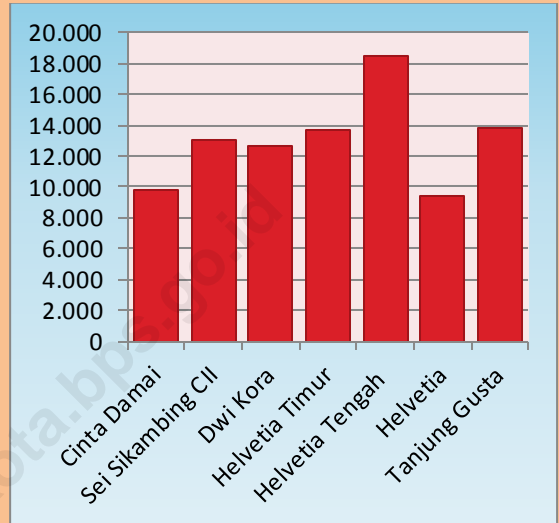

PENDUDUK

3

Jumlah penduduk Kecamatan Medan Helvetia tahun 2015 sebanyak 150.721 jiwa terdiri dari 74.448 jiwa penduduk laki-laki dan 76.273 jiwa penduduk perempuan.

Pada tahun 2015 jumlah penduduk Kecamatan Medan Helvetia sebanyak 150.721 jiwa penduduk, dimana penduduk terbanyak berada di Kelurahan Tanjung Gusta, yaitu sebanyak 30.470 jiwa, sedangkan jumlah penduduk yang paling sedikit tercatat di Kelurahan Helvetia yaitu sebanyak 11.782 jiwa.

Bila dibandingkan antara jumlah penduduk serta luas wilayahnya, maka Kelurahan Helvetia Tengah merupakan kelurahan terpadat yaitu 18.473 jiwa tiap km², meningkat lebih padat bila dibandingkan dengan tahun sebelumnya.

Dari 150.721 jiwa penduduk Kecamatan Medan Helvetia pada tahun 2015, berdasarkan jenis kelamin sebanyak 74.448 jiwa penduduk laki-laki dan 76.273 jiwa perempuan.

Berdasarkan kelompok umur, pada tahun 2015 distribusi penduduk Kecamatan Medan Helvetia relatif lebih banyak pada usia produktif. Tercatat sebanyak 78.890 jiwa penduduk usia 15-44 tahun di Kecamatan Medan Helvetia, sedangkan penduduk usia 0-14 tahun ada 39.633 jiwa.

Kepadatan Penduduk Kecamatan Medan Helvetia Tahun 2015 (jiwa/km²)