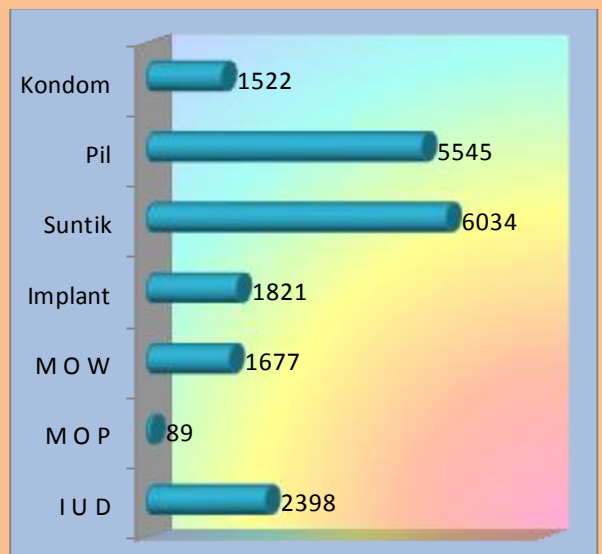

Jumlah Alat Kontrasepsi Yang Dipakai Menurut Jenis Alat Kontrasepsi Tahun 2015

Sumber: Kec.Medan Helvetia Dalam Angka 2015