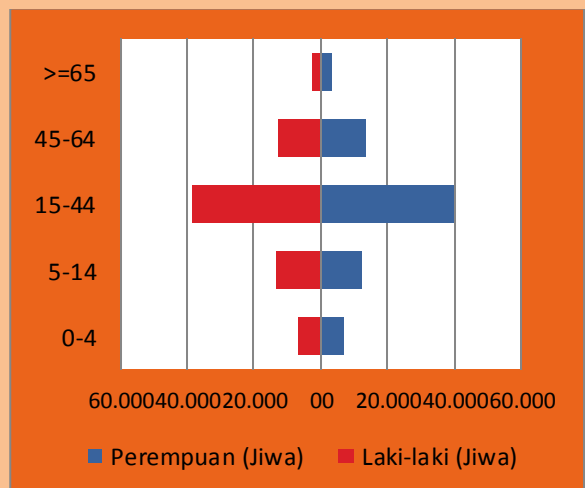

Piramida Penduduk Kecamatan Medan Helvetia Tahun 2015