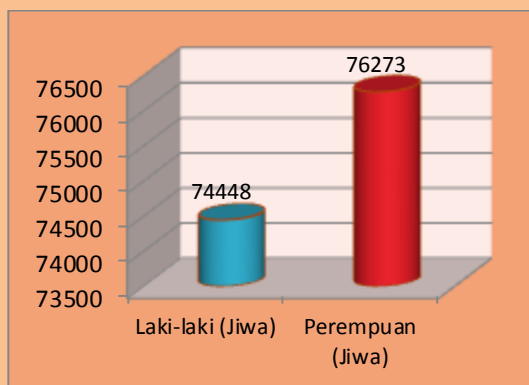

3

PENDUDUK

Kepadatan penduduk Kecamatan Medan Helvetia sebesar 13.049 jiwa/km², sedangkan jumlah rumah tangga pada tahun 2015 tercatat sebanyak 33.245 rumah tangga.

Jumlah Penduduk Kecamatan Medan Helvetia Tahun 2015 (jiwa)

Sumber : Medan Helvetia Dalam Angka 2016

Banyaknya Rumah Tangga di Kecamatan Medan Helvetia Menurut Kelurahan Tahun 2015 (jiwa)

Kelurahan	Rumah Tangga	Jumlah Penduduk	Rata-Rata Anggota RT
(1)	(2)	(3)	(4)
Cinta Damai	4.001	17620	4
Sei Sikambing C II	2.990	12749	4
Dwi Kora	5.635	25081	4
Helvetia Timur	5.445	24820	5
Helvetia Tengah	6.293	27541	4
Helvetia	2.743	11710	4
Tanjung Gusta	6.138	30285	5
MEDAN HELVETIA	33.245	149806	5

Rata-rata anggota rumah tangga di Kecamatan Medan Helvetia tahun 2015 yaitu 5 anggota rumah tangga. Yang artinya dalam setiap rumah tangga terdapat rata-rata 5 anggota rumah tangga.

Jumlah Rumah Tangga pada tahun 2015 tercatat sebanyak 33.245 rumah tangga dimana rumah tangga terbanyak berada pada Kelurahan Helvetia Tengah yaitu sebanyak 6.293 rumah tangga, sedangkan jumlah rumah tangga yang paling sedikit terdapat pada Kelurahan Helvetia yaitu hanya sebanyak 2.743 rumah tangga.

*** Tahukah Anda

Sex ratio Kecamatan Medan Helvetia sebesar 97,61 tahun 2015 yang berarti pada setiap 100 orang penduduk perempuan terdapat 98 orang penduduk laki-laki.