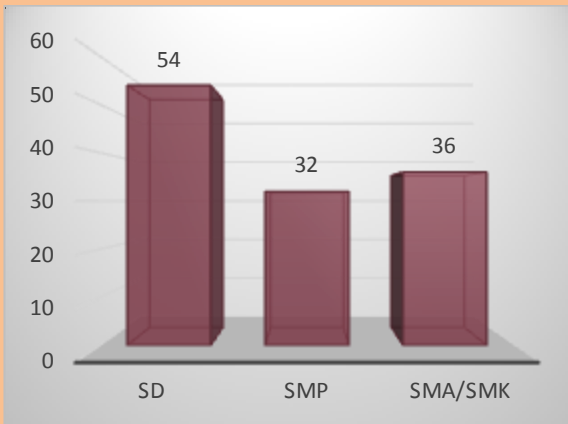

5

PENDIDIKAN

Terdapat 122 sekolah pada tahun 2015 di Kecamatan Medan Helvetia yang terdiri dari 54 SD, 32 SMP dan 36 SMA/SMK.

Jumlah Sekolah di Kecamatan Medan Helvetia Tahun 2015

Sumber : Medan Helvetia Dalam Angka 2016