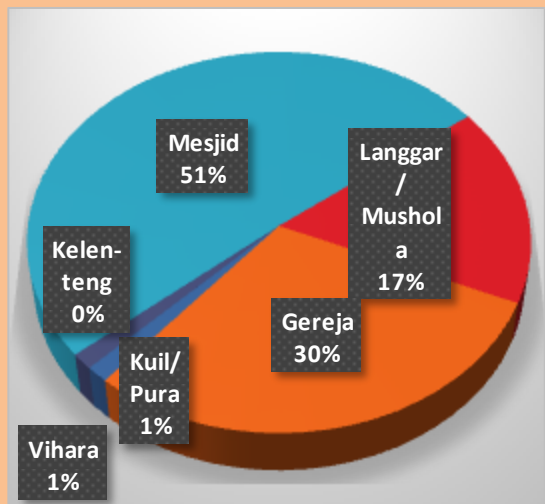

**Komposisi Sarana Ibadah Menurut
Jenisnya di Kecamatan Medan Helvetia
Tahun 2015**

Sumber : Medan Helvetia Dalam Angka 2016