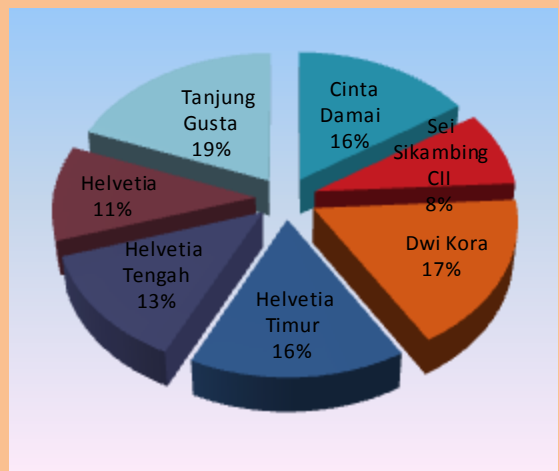

Luas Wilayah Kecamatan Medan Helvetia Dirinci Menurut Kelurahan (%)