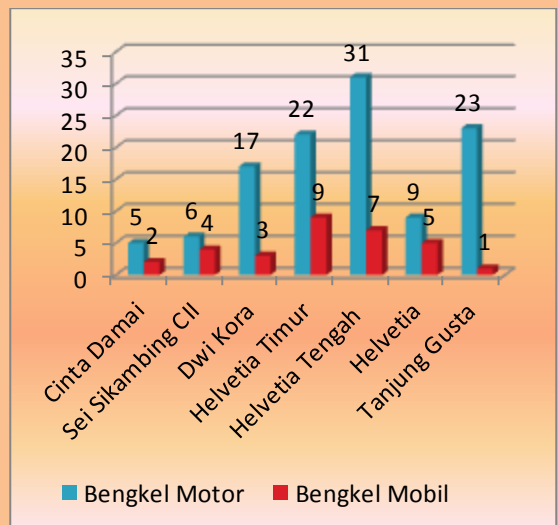

Jumlah swalayan / minimarket dan tempat perdagangan lainnya sudah cukup merata di tiap kelurahannya.

Sejumlah pasar dan pertokoan sudah mulai ramai mendukung kegiatan perekonomian di kecamatan Medan Helvetia, diantaranya terdapat 2 pasar (pemerintah), 97 kelompok pertokoan, 31 swalayan/ mini market dan 1 mall/ plaza. Plaza yang ada terletak di kelurahan Dwikora, dimana plaza tersebut kebanyakan melakukan perdagangan handphone seluler dan elektronik.

Sementara untuk mengimbangi jumlah kendaraan bermotor yang sudah cukup banyak saat ini, di kecamatan ini sudah cukup banyak pula terdapat fasilitas bengkel kendaraan bermotor, yaitu sebanyak 113 bengkel sepeda motor dan 31 bengkel mobil.

Jumlah Pasar dan Pertokoan di Kecamatan Medan Helvetia tahun 2015

Kelurahan	Pasar	Kelompok Pertokoan	Swalayan/ Mini market	Mall / Plaza
Cinta Damai	0	5	2	0
Sei Sikambang C II	1	14	3	0
Dwi Kora	0	17	6	1
Helvetia Timur	0	11	4	0
Helvetia Tengah	1	19	6	0
Helvetia	0	13	5	0
Tanjung Gusta	0	18	5	0

Sumber : Medan Helvetia Dalam Angka 2016

Statistik Bengkel Sepeda Motor dan Mobil di Kecamatan Medan Helvetia tahun 2015

*** Tahukah Anda

Swalayan/ minimarket yang tersebar di kecamatan Medan Helvetia sebagian besar adalah swalayan dengan sistem franchise/ waralaba.