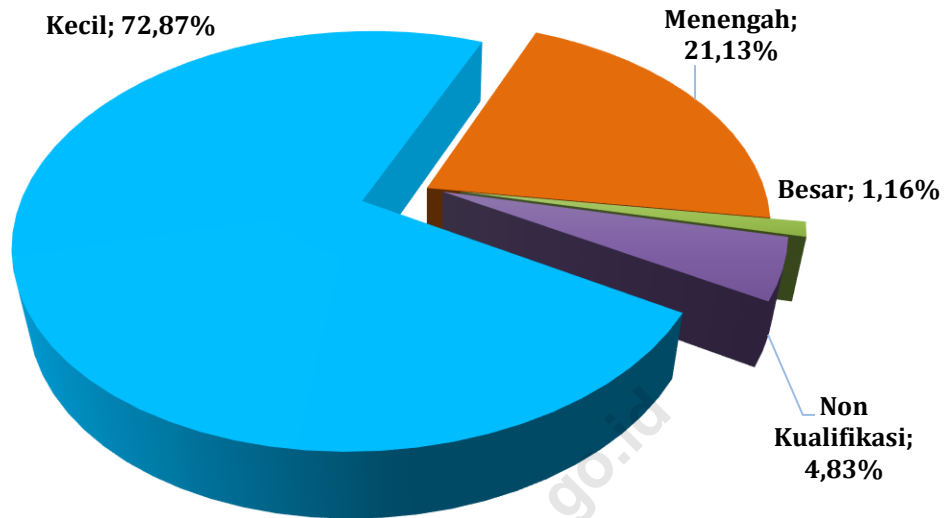

Gambar 2. Banyaknya Perusahaan Konstruksi Provinsi Kalimantan Timur menurut Skala Usaha, 2020

Sumber: Updating Direktori Perusahaan Konstruksi Tahun 2020