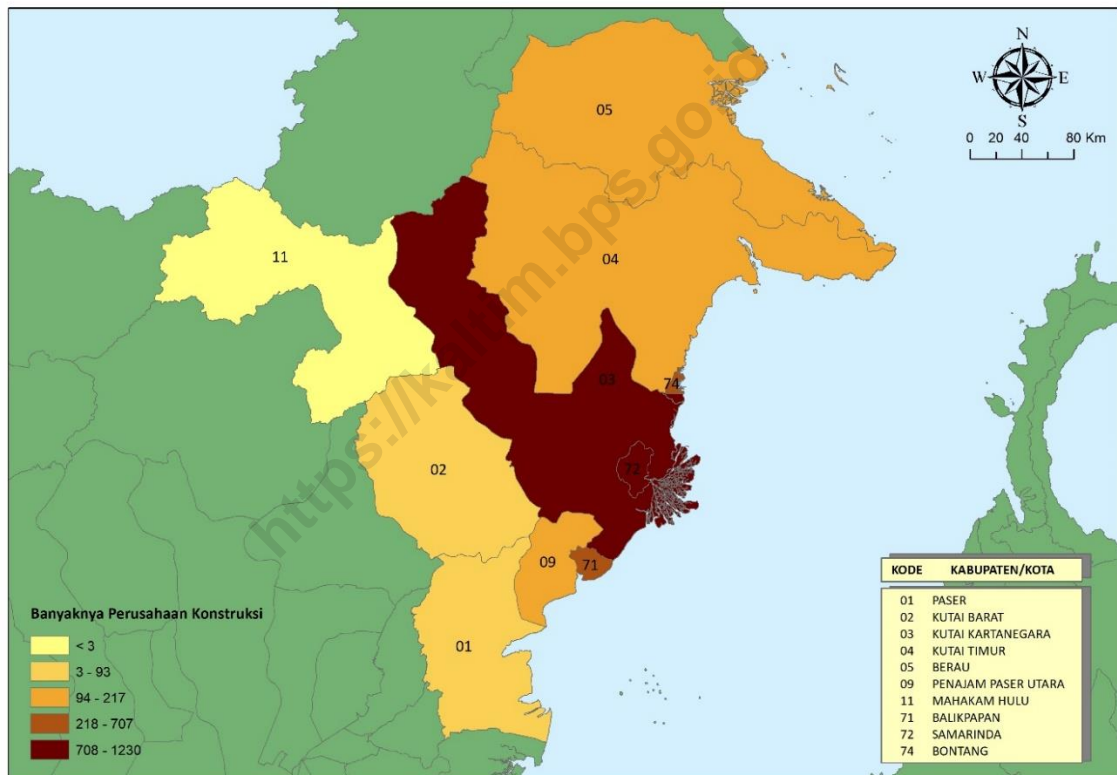

Peta 1. Banyaknya Perusahaan Konstruksi Provinsi Kalimantan Timur Menurut Kabupaten/Kota, 2020

Sumber: Updating Direktori Perusahaan Konstruksi Tahun 2020

Kabupaten/Kota yang mempunyai jumlah perusahaan konstruksi lebih dari 1.000 perusahaan ada 2 Kabupaten/Kota, yaitu Samarinda dan Kutai Kartanegara. Sedangkan Kabupaten/Kota yang mempunyai jumlah perusahaan konstruksi antara 500 hingga 1.000 perusahaan juga ada sebanyak 2 Kabupaten/Kota, yaitu Balikpapan dan Bontang.