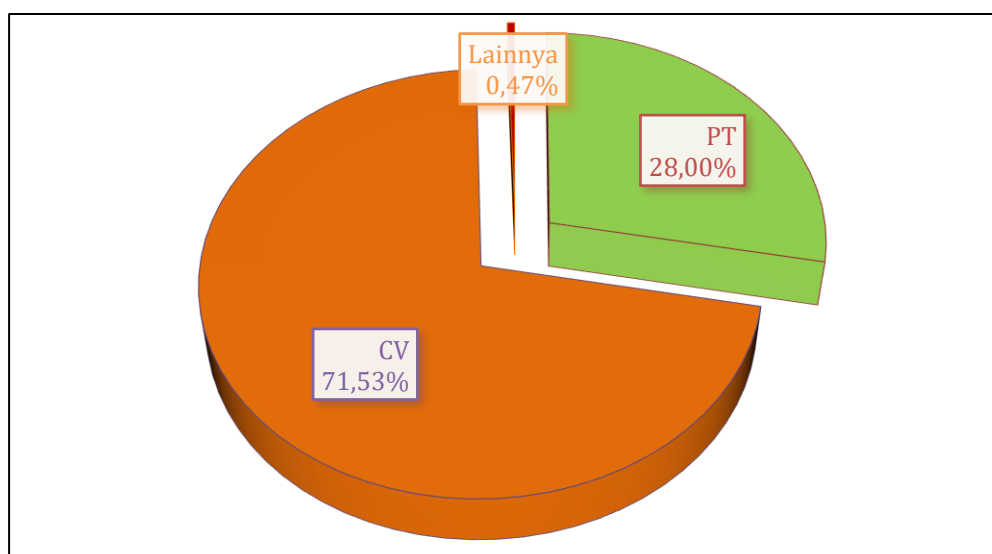

Tabel 2. Banyaknya Perusahaan Konstruksi Provinsi Kalimantan Timur menurut Skala Usaha dan Kabupaten/Kota, 2020

Kabupaten/Kota	Kecil	Menengah	Besar	Non Kualifikasi	Jumlah
(1)	(2)	(3)	(4)	(5)	(6)
6401 Paser	65	9	3	6	83
6402 Kutai Barat	57	6	-	30	93
6403 Kutai Kartanegara	919	165	3	12	1 099
6404 Kutai Timur	184	30	-	3	217
6405 Berau	114	28	5	42	189
6409 Penajam PU	152	18	-	-	170
6410 Mahakam Hulu	2	-	-	-	2
6471 Balikpapan	427	237	11	32	707
6472 Samarinda	753	369	27	81	1 230
6473 Bontang	583	82	3	10	678
6400 Kalimantan Timur	3 256	944	52	216	4 468

Sumber: Updating Direktori Perusahaan Konstruksi Tahun 2020

Menurut bentuk badan usahanya, perusahaan konstruksi Provinsi Kalimantan Timur sebagian besar berbadan usaha CV yaitu sebesar 71,53%, sedangkan yang berbadan hukum PT/Persero sebesar 28% dan lainnya sebesar 0,47%.

Gambar 3. Banyaknya Perusahaan/Usaha Konstruksi Provinsi Kalimantan Timur menurut Badan Usaha, 2020

Sumber: Updating Direktori Perusahaan Konstruksi Tahun 2020