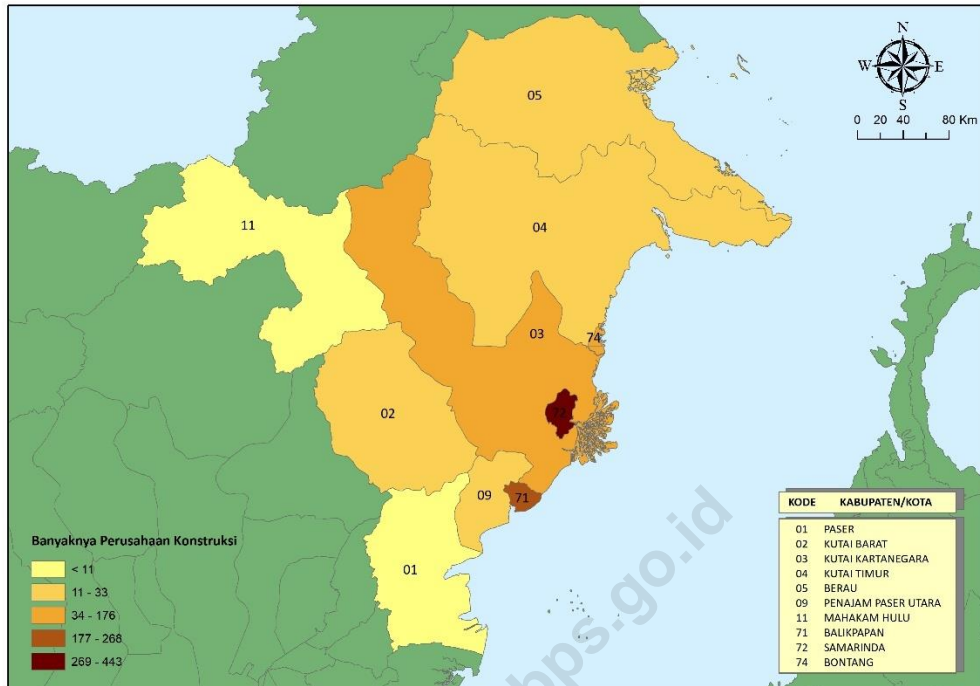

Peta 3. Banyaknya Perusahaan Konstruksi Skala Menengah Provinsi Kalimantan Timur Menurut Kabupaten/Kota, 2020

Sumber: Updating Direktori Perusahaan Konstruksi Tahun 2020