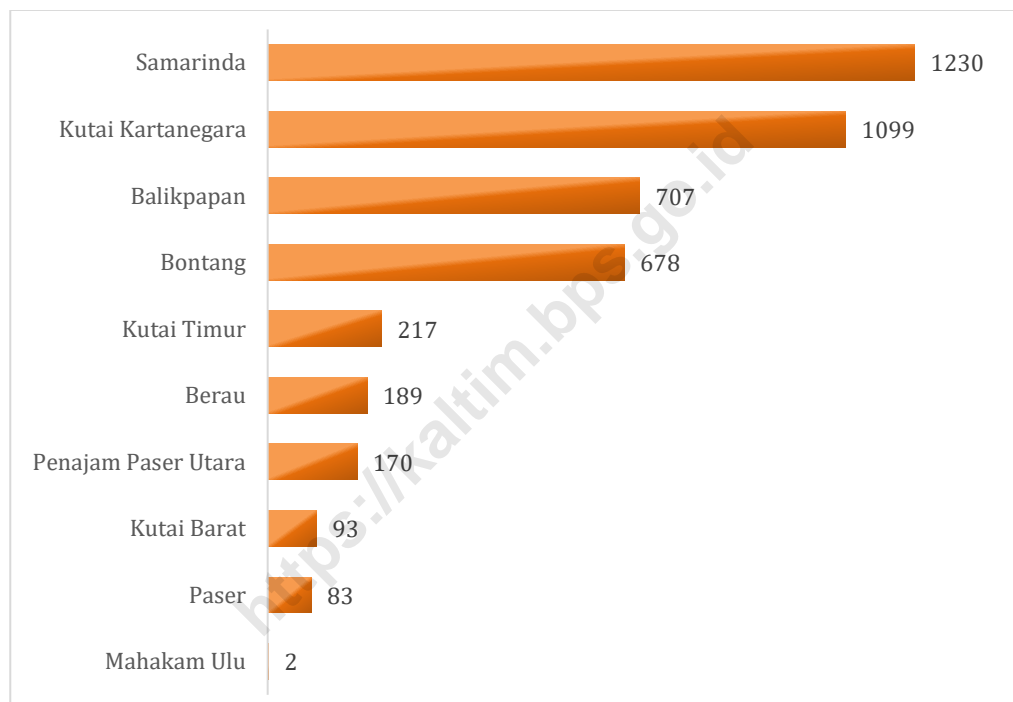

Sedangkan kabupaten/kota lainnya, jumlah perusahaan konstruksinya kurang dari 500 perusahaan, yaitu: Kabupaten Mahakam Ulu, Paser, Kutai Barat, Penajam Paser Utara, Berau dan Kutai Timur. Adapun kabupaten dengan jumlah perusahaan konstruksi paling sedikit adalah Kabupaten Mahakam Ulu, yaitu hanya sebanyak 2 perusahaan dan perusahaan konstruksi paling banyak adalah Kota Samarinda dengan jumlah perusahaan sebanyak 1.230 perusahaan.

Gambar 1. Banyaknya Perusahaan Konstruksi Provinsi Kalimantan Timur menurut Kabupaten/Kota, 2020

Sumber: Updating Direktori Perusahaan Konstruksi Tahun 2020

Ditinjau dari skala usahanya, perusahaan konstruksi Provinsi Kalimantan Timur masih didominasi skala usaha Kecil yaitu sebesar 72,87 persen dengan jumlah 3.256 perusahaan, diikuti skala usaha Menengah sebesar 21,13 persen dengan jumlah 944 perusahaan. Sedangkan Perusahaan yang berskala Besar hanya sebesar 1,16 persen dan sisanya Non-kualifikasi sebesar 4,83 persen.