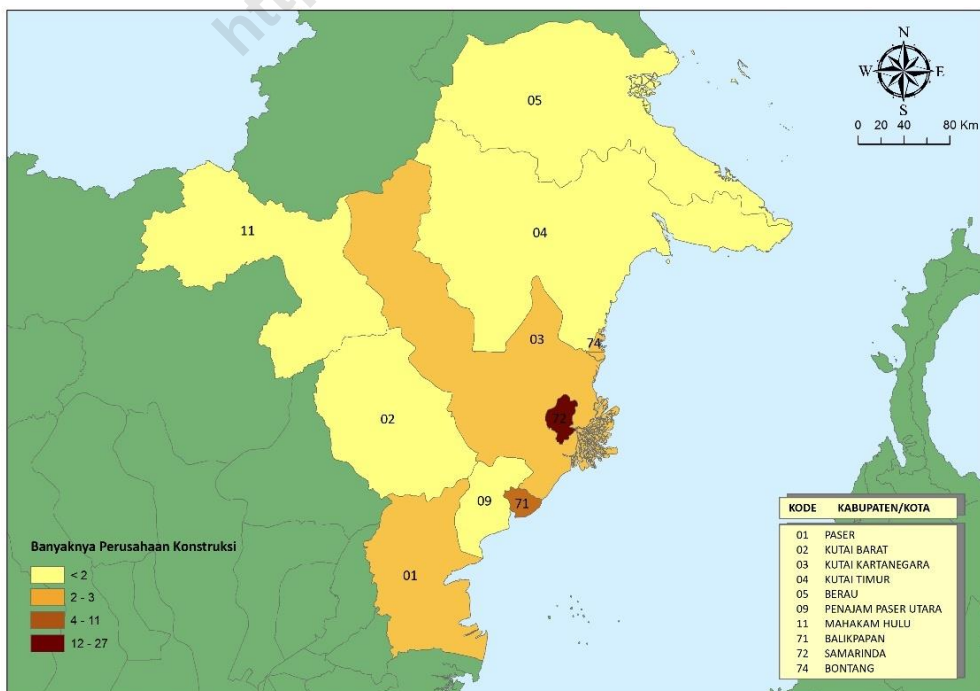

Peta 2. Banyaknya Perusahaan Konstruksi Skala Besar Provinsi Kalimantan Timur Menurut Kabupaten/Kota, 2020

Sumber: Updating Direktori Perusahaan Konstruksi Tahun 2020