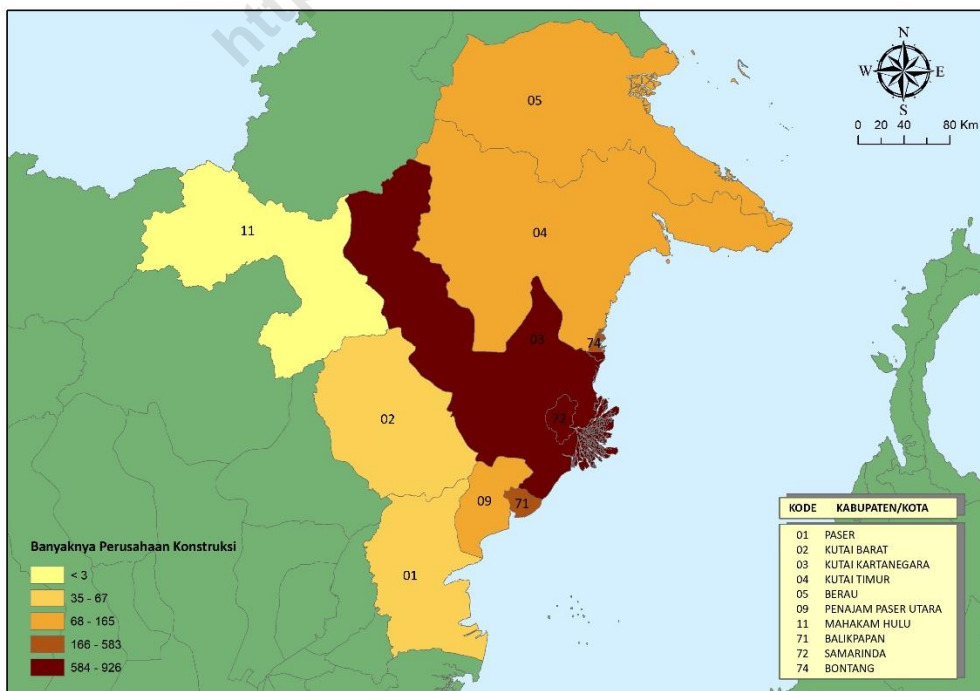

Peta 4. Banyaknya Perusahaan Konstruksi Skala Kecil Provinsi Kalimantan Timur Menurut Kabupaten/Kota, 2020

Sumber: Updating Direktori Perusahaan Konstruksi Tahun 2020