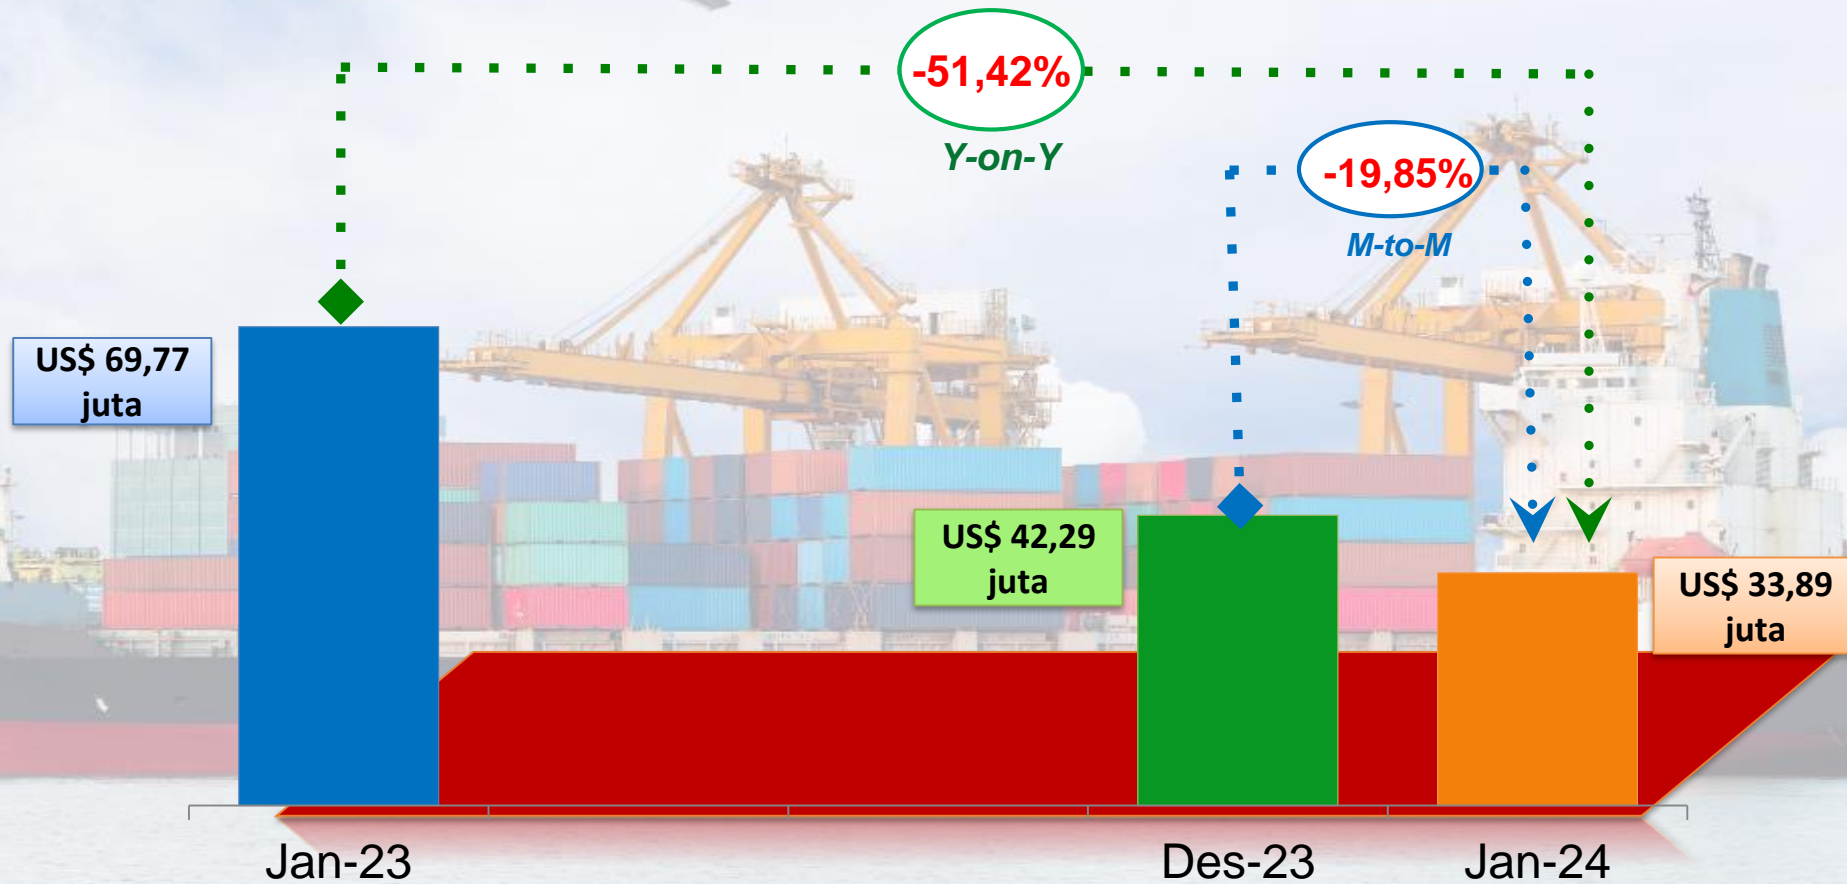

Perkembangan Ekspor dari Provinsi Aceh

Bulan Januari 2024

Nilai Ekspor Januari 2024 Mencapai **US\$ 33,89 Juta**

Turun 19,85 Persen Dibanding Desember 2023

Nilai Ekspor menurut Pelabuhan Muat

Nilai Ekspor Komoditas Melalui Pelabuhan di Provinsi Aceh
Periode Januari 2024 Senilai **US\$ 19,45 Juta**

Ekspor Januari 2024 menurut Negara dan Komoditas Utama

Pangsa Ekspor Januari 2024

Amerika
US\$ 5,69 Juta
(share 16,80%)

2

3

Jepang
US\$ 3,00 Juta
(share 8,84%)

1

India
US\$ 18,85 Juta
(share 55,63%)

✓ Share Komoditas Terbesar:

- ❖ **Batubara: US\$18,38 juta (share 54,24%);**
- ❖ **Kopi dan Rempah: US\$ 9,42 juta (share 27,79%);**
- ❖ **Ikan Olahan: US\$ 1,87 (share 5,52%);**

Ekspor Januari 2024 menurut Sektor Lapangan Usaha

Neraca Perdagangan Januari 2024 Surplus **US\$ 26,46 Juta**

Ekspor
US\$ 33,89 juta

Impor
US\$ 7,43 juta

**BADAN PUSAT STATISTIK
PROVINSI ACEH**

*Penyedia Data Statistik
Berkualitas untuk
Indonesia Maju*

Terima Kasih