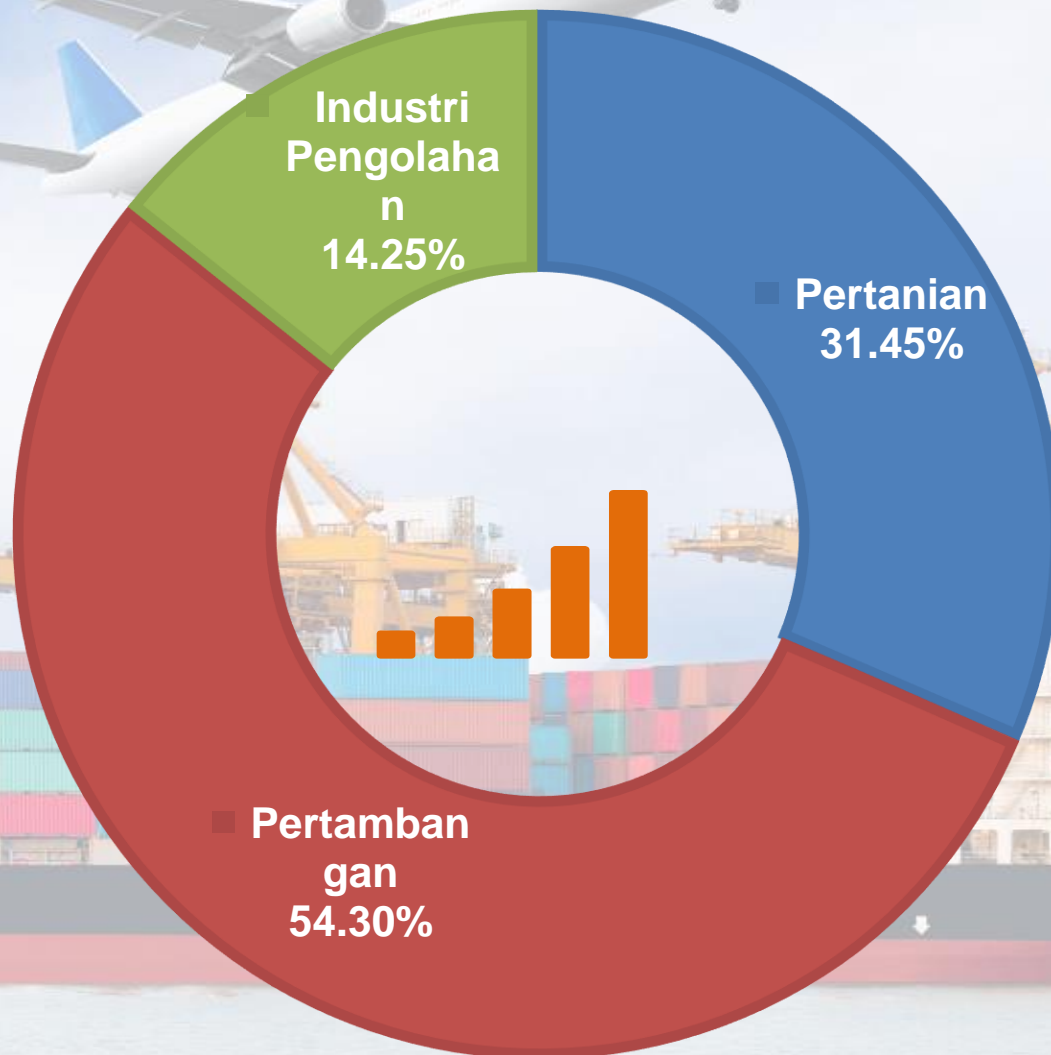

Perkembangan Ekspor dari Provinsi Aceh

Bulan Januari 2024

Nilai Ekspor Januari 2024 Mencapai **US\$ 33,89 Juta**

Turun 19,85 Persen Dibanding Desember 2023

Nilai Ekspor menurut Pelabuhan Muat

Nilai Ekspor Komoditas Melalui Pelabuhan di Provinsi Aceh
Periode Januari 2024 Senilai **US\$ 19,45 Juta**

Ekspor Januari 2024 menurut Negara dan Komoditas Utama

Pangsa Ekspor Januari 2024

Amerika
US\$ 5,69 Juta
(share 16,80%)

2

3

Jepang
US\$ 3,00 Juta
(share 8,84%)

1

India
US\$ 18,85 Juta
(share 55,63%)

✓ Share Komoditas Terbesar:

- ❖ **Batubara: US\$18,38 juta (share 54,24%);**
- ❖ **Kopi dan Rempah: US\$ 9,42 juta (share 27,79%);**
- ❖ **Ikan Olahan: US\$ 1,87 (share 5,52%);**

Ekspor Januari 2024 menurut Sektor Lapangan Usaha