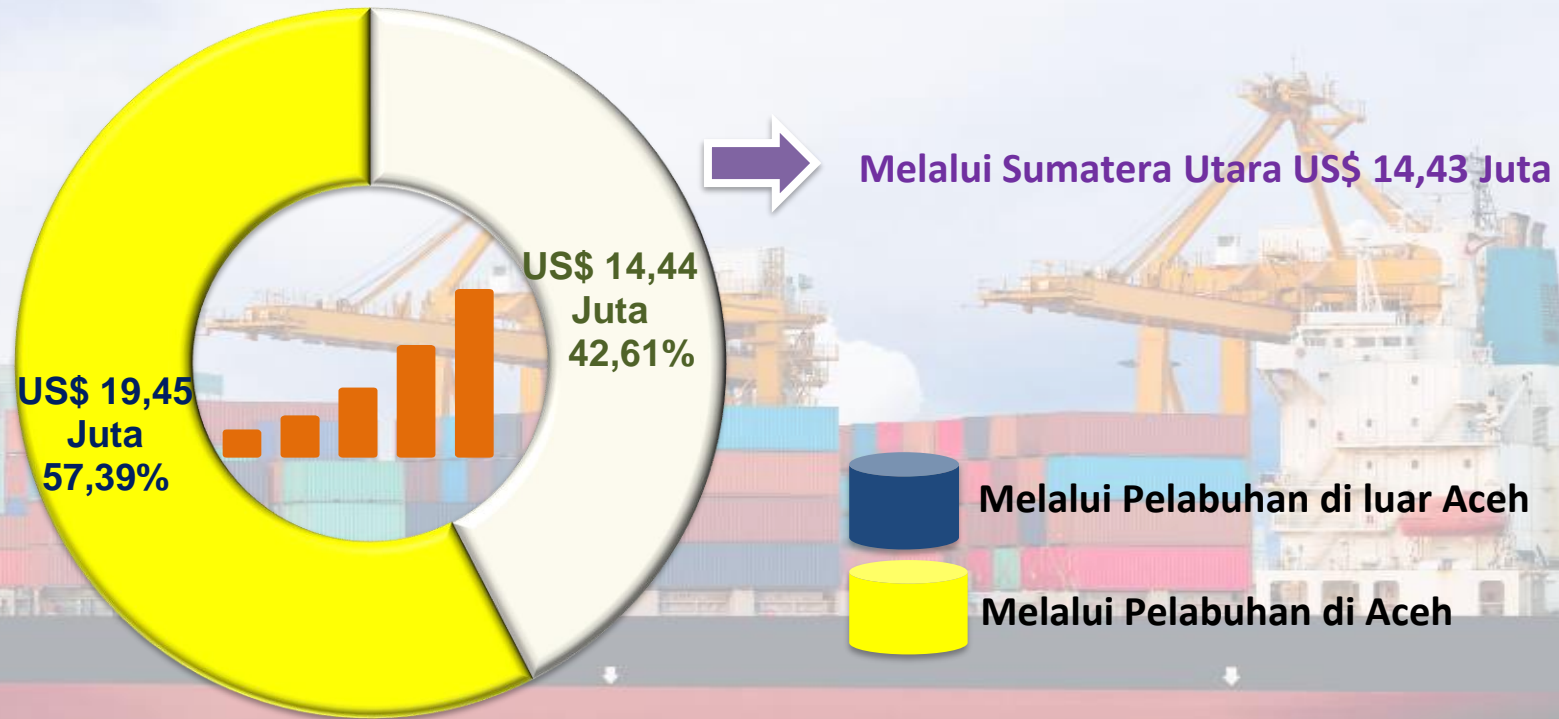

Perkembangan Ekspor dari Provinsi Aceh

Bulan Januari 2024

Nilai Ekspor Januari 2024 Mencapai **US\$ 33,89 Juta**

Turun 19,85 Persen Dibanding Desember 2023

Nilai Ekspor menurut Pelabuhan Muat

Nilai Ekspor Komoditas Melalui Pelabuhan di Provinsi Aceh
Periode Januari 2024 Senilai **US\$ 19,45 Juta**

Ekspor Januari 2024 menurut Negara dan Komoditas Utama

Pangsa Ekspor Januari 2024

Amerika
US\$ 5,69 Juta
(share 16,80%)

2

3

Jepang
US\$ 3,00 Juta
(share 8,84%)

1

India
US\$ 18,85 Juta
(share 55,63%)

✓ Share Komoditas Terbesar:

- ❖ **Batubara: US\$18,38 juta (share 54,24%);**
- ❖ **Kopi dan Rempah: US\$ 9,42 juta (share 27,79%);**
- ❖ **Ikan Olahan: US\$ 1,87 (share 5,52%);**

Ekspor Januari 2024 menurut Sektor Lapangan Usaha

Neraca Perdagangan Januari 2024 Surplus **US\$ 26,46 Juta**

Ekspor
US\$ 33,89 juta

Impor
US\$ 7,43 juta

**BADAN PUSAT STATISTIK
PROVINSI ACEH**

*Penyedia Data Statistik
Berkualitas untuk
Indonesia Maju*

Terima Kasih