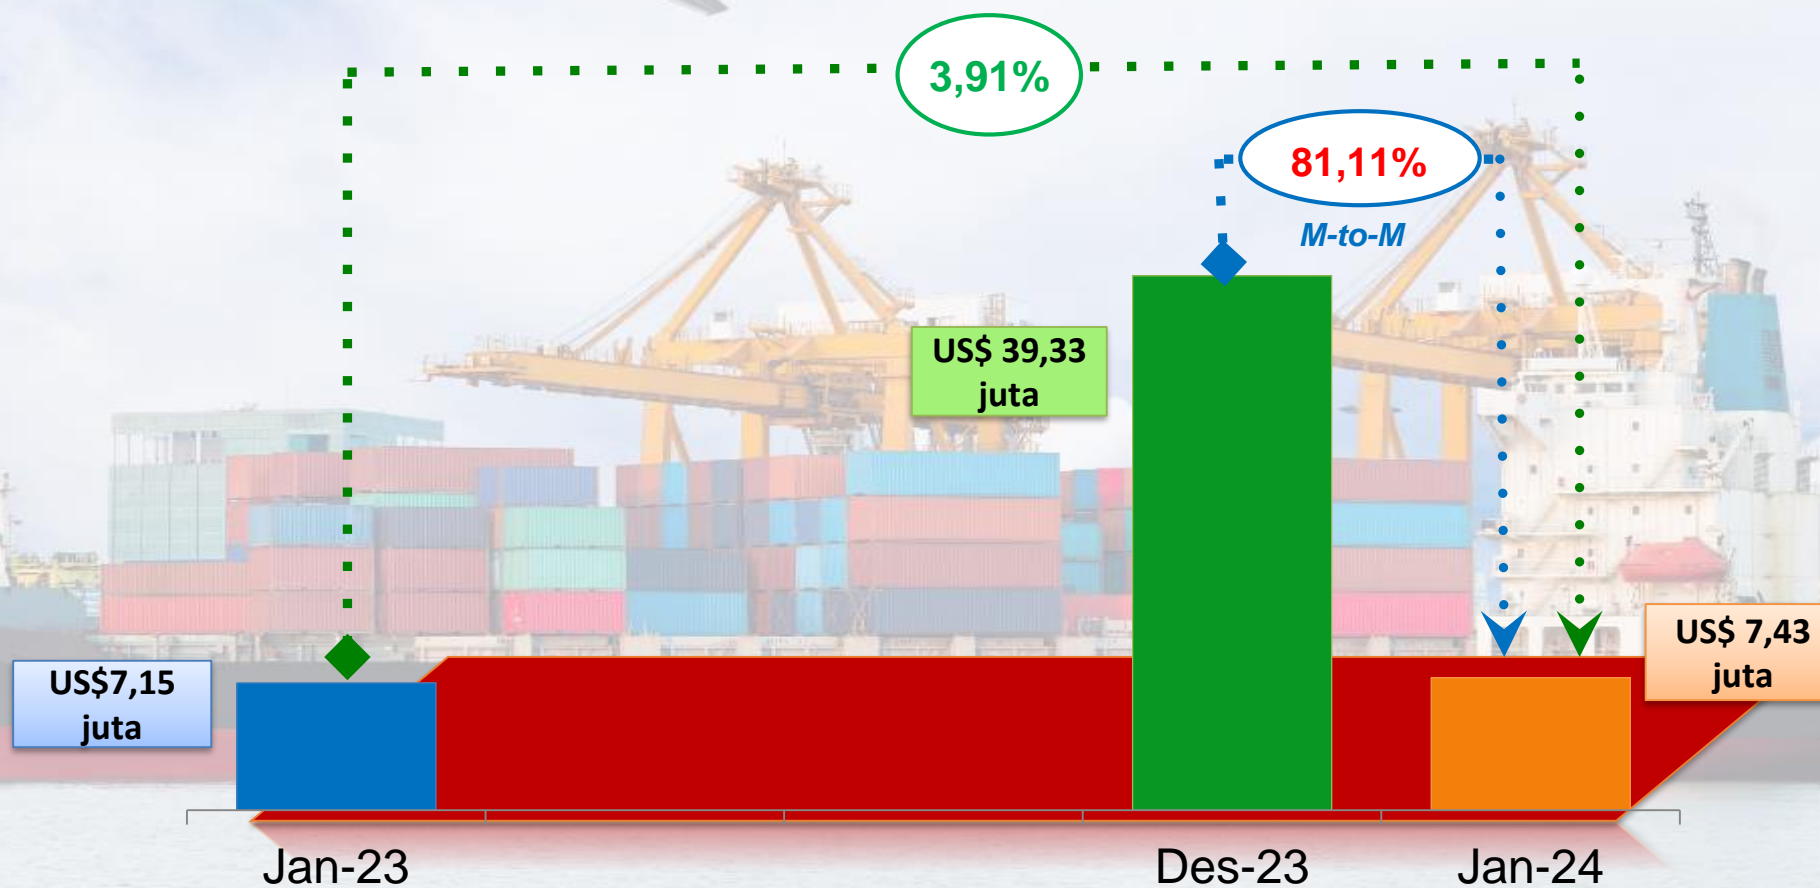

Perkembangan Ekspor dari Provinsi Aceh

Bulan Januari 2024

Nilai Ekspor Januari 2024 Mencapai **US\$ 33,89 Juta**

Turun 19,85 Persen Dibanding Desember 2023

Nilai Ekspor menurut Pelabuhan Muat

Nilai Ekspor Komoditas Melalui Pelabuhan di Provinsi Aceh
Periode Januari 2024 Senilai **US\$ 19,45 Juta**

✓ Share Komoditas Terbesar:

- ❖ **Batubara: US\$18,38 juta (share 54,24%);**
- ❖ **Kopi dan Rempah: US\$ 9,42 juta (share 27,79%);**
- ❖ **Ikan Olahan: US\$ 1,87 (share 5,52%);**

Ekspor Januari 2024 menurut Sektor Lapangan Usaha

PERKEMBANGAN IMPOR

Perkembangan Impor Bulan Januari 2024

Penyedia Data
Statistik Berkualitas
Untuk Indonesia
Maju

Nilai Impor Januari 2024 Mencapai **US\$ 7,43 Juta**

Turun 81,11 Persen Dibanding Desember 2023

Perkembangan Impor Aceh Januari 2024

Share Komoditas Terbesar:

- ❖ Gas : US\$ 7,10 juta (95,52%)
- ❖ Gips, Anhidrit : US\$ 0,33 juta (share 4,48%);

Impor menurut Negara Asal

Neraca Perdagangan Luar Negeri Aceh Januari 2024