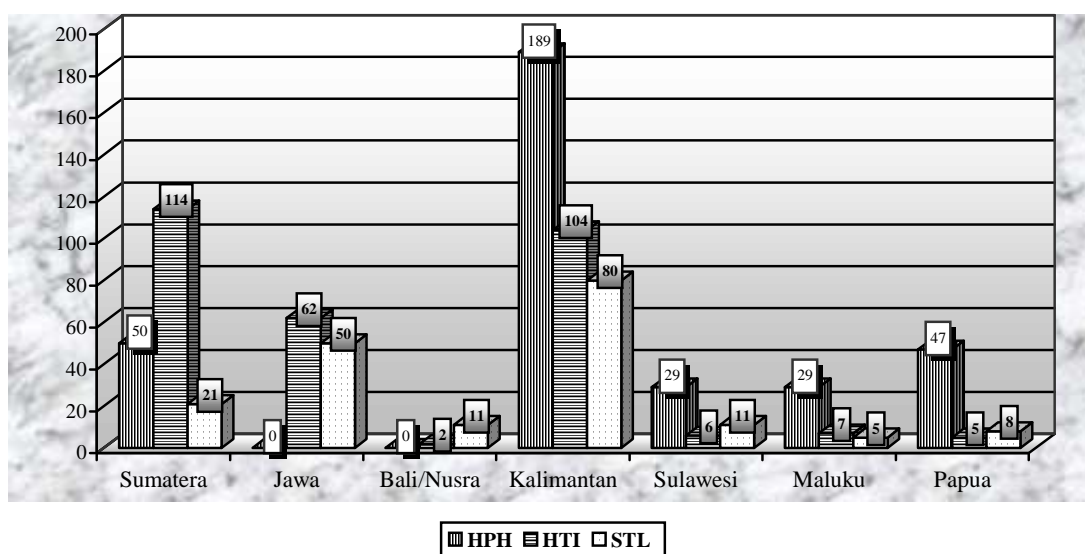

Tabel 2. Jumlah Perusahaan HPH, HTI dan STL Menurut Pulau Tahun 2009

Pulau	Jumlah Perusahaan Kehutanan		
	HPH	HTI	STL
(1)	(2)	(3)	(4)
1. Sumatera	50	114	21
2. Jawa	0	62	50
3. Bali dan Nusa Tenggara	0	2	11
Kawasan Barat Indonesia	50	178	82
4. Kalimantan	189	105	80
5. Sulawesi	29	6	11
6. Maluku	29	7	5
7. Papua	47	5	8
Kawasan Timur Indonesia	294	123	104
Indonesia	344	301	186

Gambar 2. Banyaknya Perusahaan Kehutanan Menurut Pulau Tahun 2009