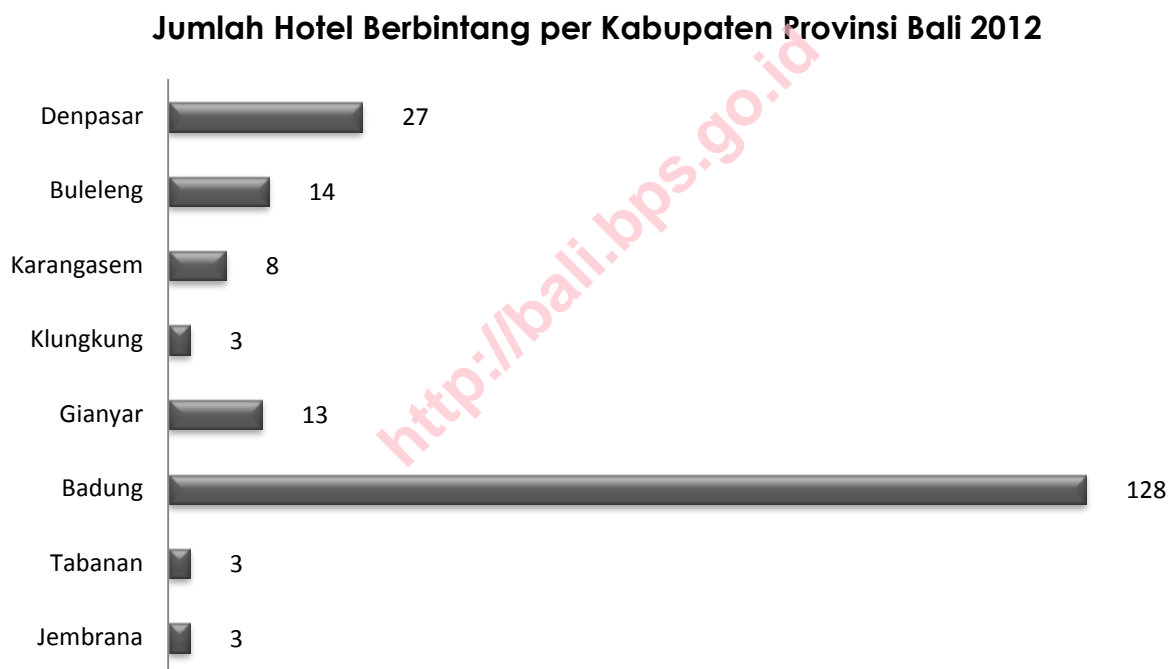

Jumlah Hotel Non Bintang per Kabupaten di Provinsi Bali 2012

Sumber Data

Data yang terhimpun ini bersumber dari hasil kegiatan pencacahan perusahaan/usaha jasa akomodasi yang menggunakan model daftar VHT-L. Pencacahan dilakukan setiap awal tahun sampai dengan keadaan bulan Juni.

Pelaksana pencacahan adalah aparat/mitra statistik BPS kabupaten/kota yang ditunjuk. Pelaksanaannya mengacu kepada catatan atau informasi dari instansi seperti Dinas Pariwisata, Dinas Pendapatan, Biro Perekonomian Pemda dan hasil temuan di lapangan. Berikut disajikan grafik jumlah hotel Bintang dan Non Bintang per Kabupaten di Provinsi Bali tahun 2012.