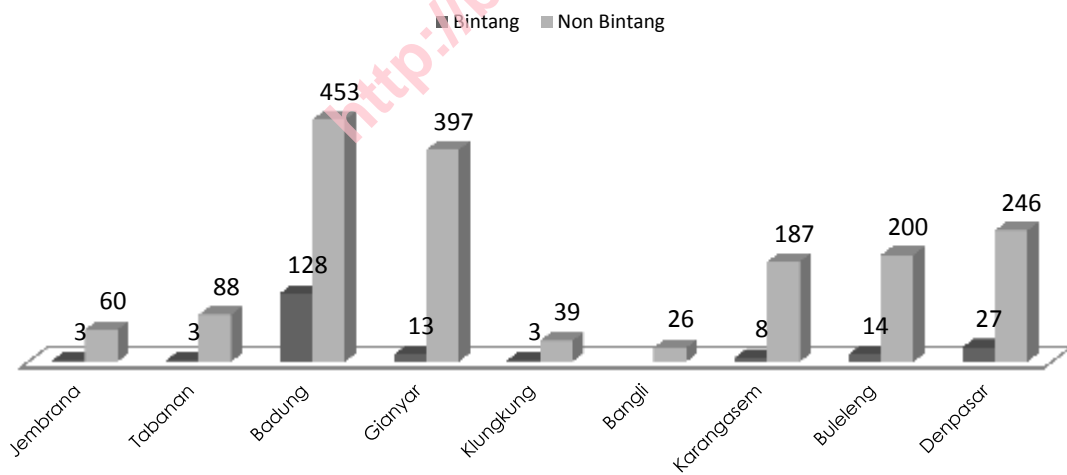

Jumlah Hotel Bintang dan Non Bintang per Kabupaten di Provinsi Bali 2012