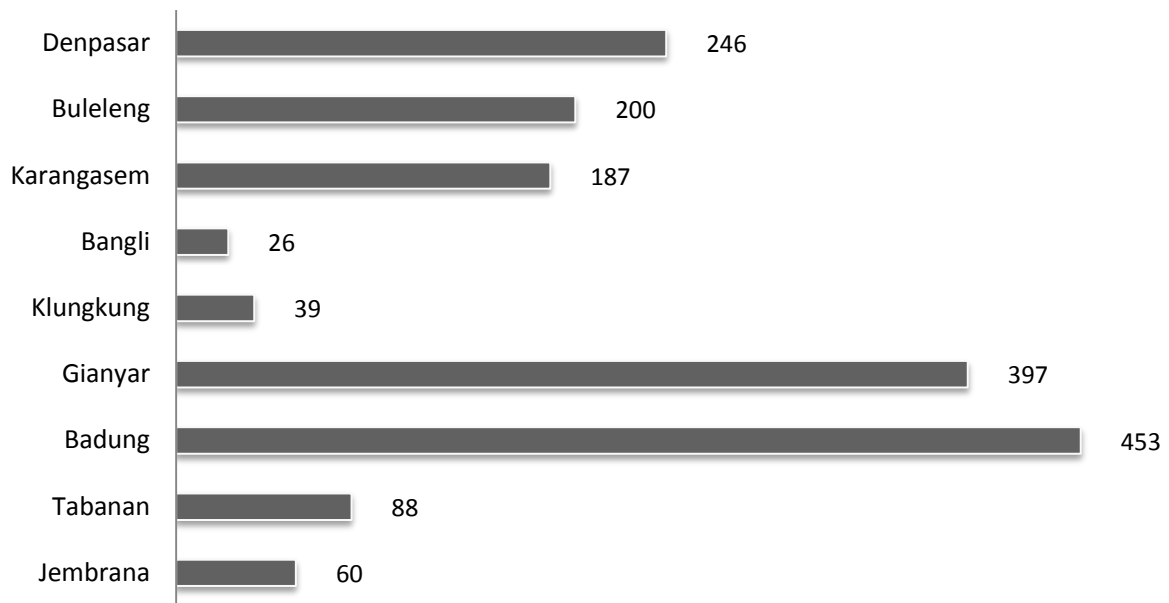

Jumlah Hotel Non Bintang per Kabupaten di Provinsi Bali 2012