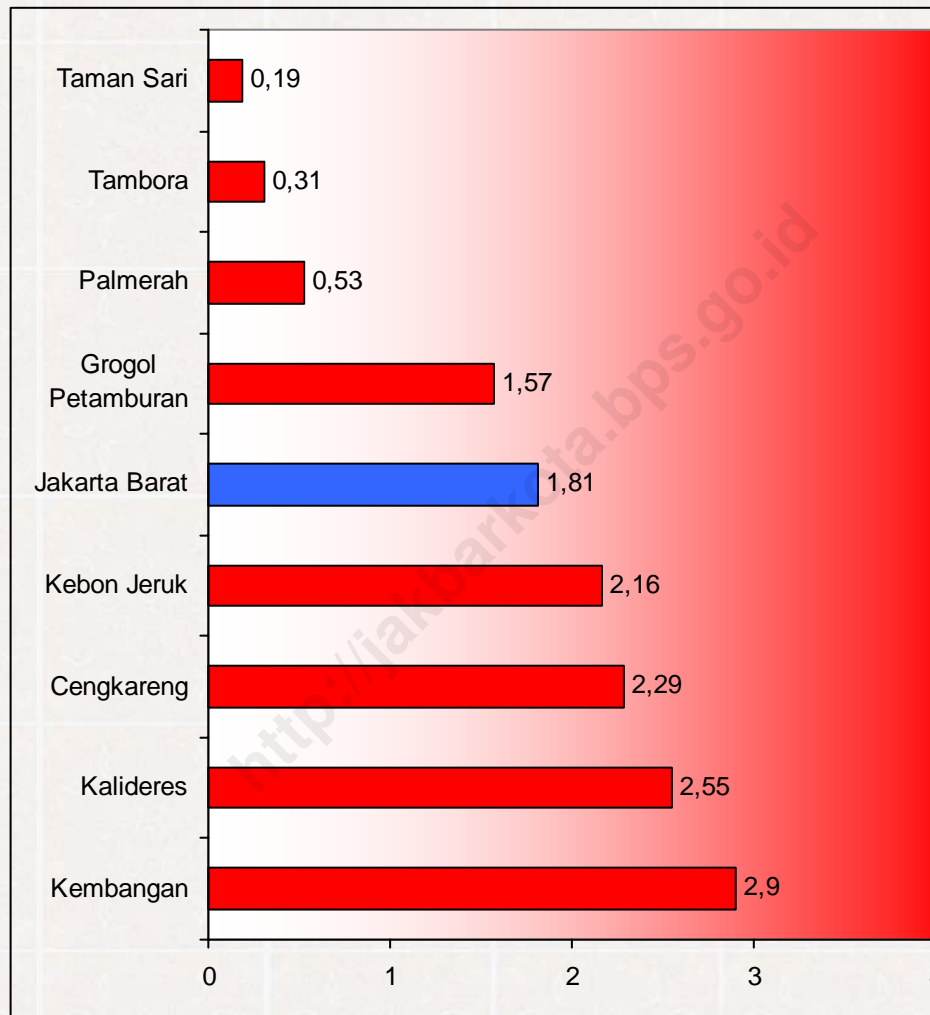

Laju Pertumbuhan Penduduk Jakarta Barat 2000-2010