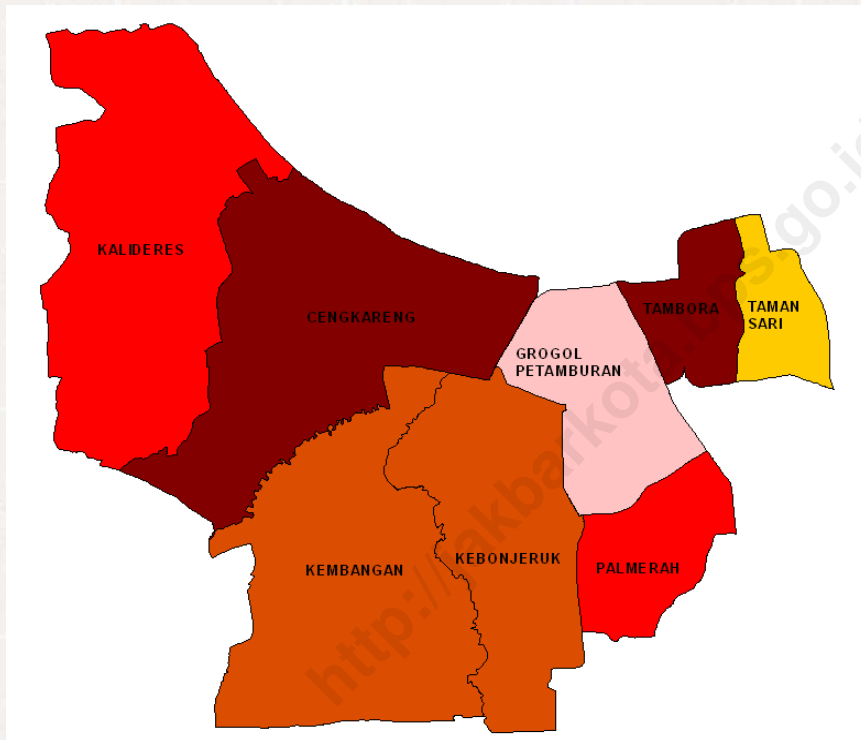

Sex Ratio Penduduk Jakarta Barat