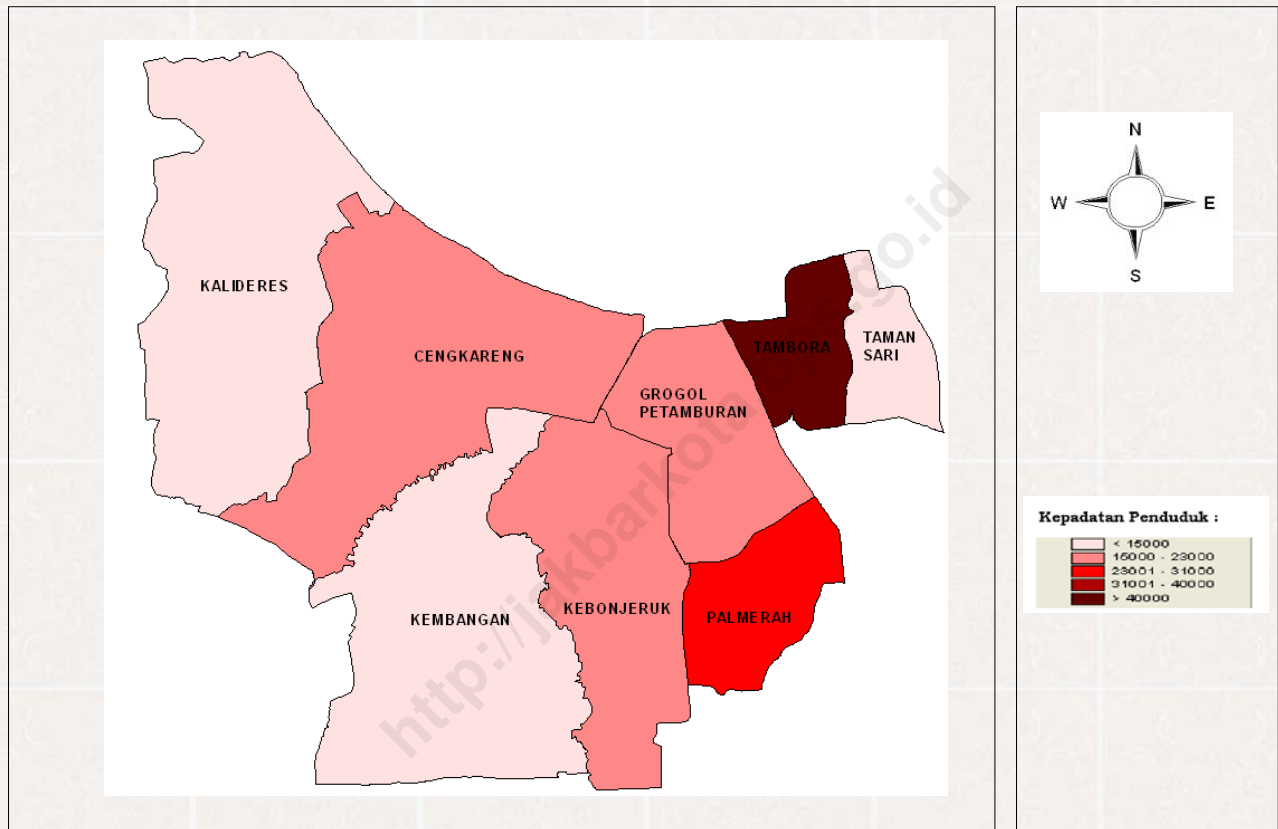

Kepadatan Penduduk Jakarta Barat BBarat