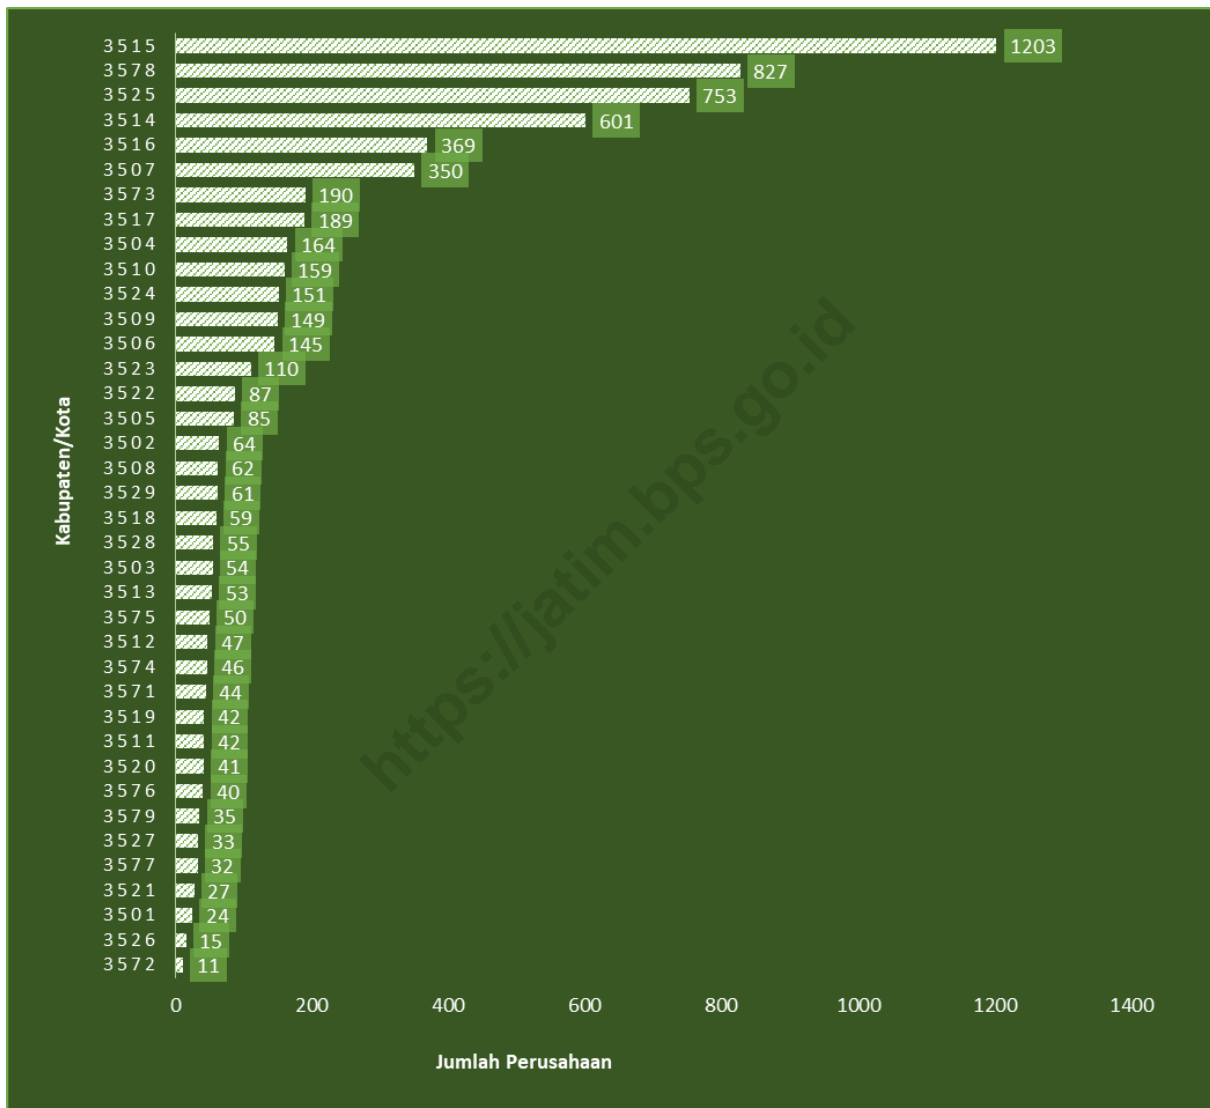

ULASAN

Jumlah perusahaan Industri Manufaktur Besar dan Sedang di Jawa Timur yang terdapat dalam Kerangka Sampel (*Sampling Frame*) perusahaan industri besar dan sedang Tahun 2023 adalah sebesar 6.469 perusahaan. Peta Persebaran Perusahaan Manufaktur Besar dan Sedang di wilayah Jawa Timur Tahun 2023 ditunjukkan pada Gambar 1.

Gambar 1. Perusahaan Industri Besar dan Sedang Jawa Timur menurut Kabupaten/Kota, 2023

Kabupaten/Kota yang mempunyai jumlah perusahaan manufaktur besar dan sedang yang lebih dari 350 perusahaan ada sebanyak 6 (Enam) kabupaten/kota, yaitu: Malang (3507), Mojokerto (3516), Kab Pasuruan (3514), Gresik (3525), Kota Surabaya (3578), dan kabupaten/kota yang perusahaan industri besar dan sedang terbesar sebanyak 1203 yaitu kabupaten Sidoarjo (3515). Sedangkan kabupaten/kota yang mempunyai jumlah perusahaan manufaktur besar dan sedang antara 100 hingga 200 perusahaan ada sebanyak 8 (Delapan) kabupaten/kota, yaitu: Kabupaten Tuban (3523), Kediri (3506), Jember (3509), Lamongan (3524), Banyuwangi (3510), Tulungagung (3504), Jombang (3517), dan Kota Malang (3573).