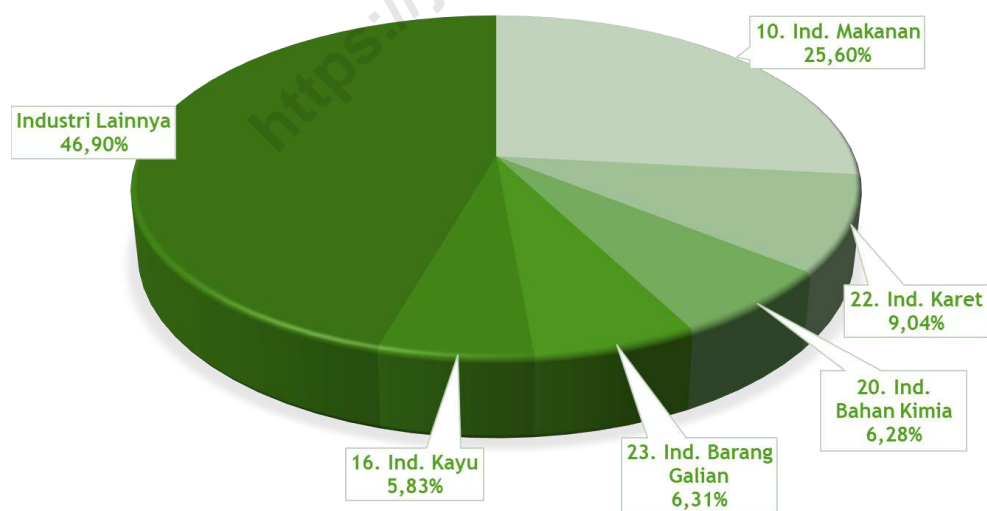

Ditinjau menurut KBLI, Sebanyak 25,60 persen perusahaan industri manufaktur berskala menengah dan besar di Jawa Timur adalah Industri Makanan, kemudian di ikuti oleh industri karet, barang dari Karet dan plastik sebesar 9,04 persen. Sedangkan untuk perusahaan industri manufaktur berskala besar dan menengah terbesar ketiga dan keempat adalah 6,31 persen industri barang galian bukan logam dan industri bahan kimia dan 6,28 persen barang dari bahan kimia dan yang kelima adalah industri kayu barang dari kayu, gabus dan barang anyaman dari bambu, rotan dan sejenisnya sebesar 5,83 persen.

Gambar 2 Perusahaan Industri Besar Dan Sedang Provinsi Jawa Timur Menurut KBLI, 2023