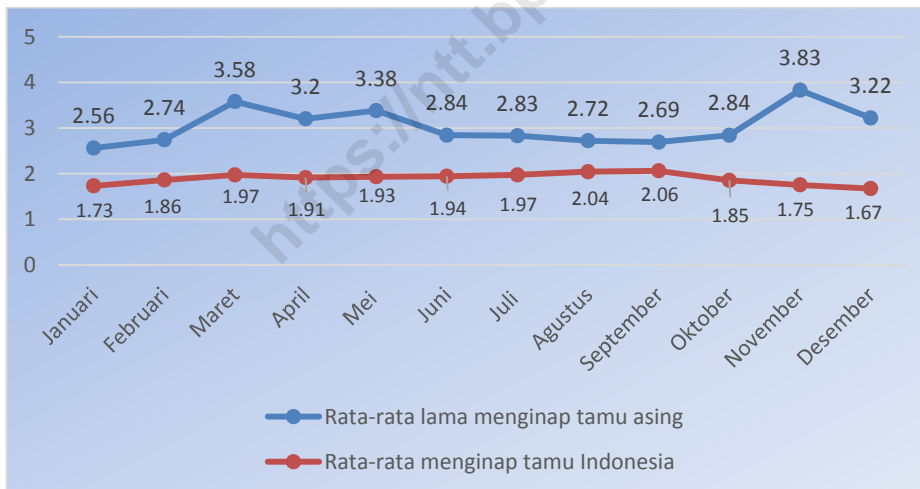

Gambar 7. Rata-rata Lama Menginap Tamu Hotel Berbintang menurut Bulan, 2017