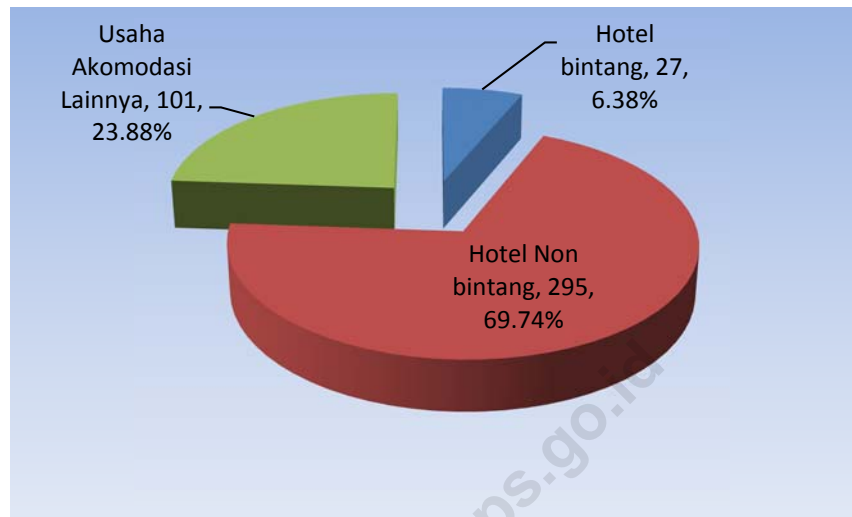

Sebesar 69.74 persen atau 295 usaha diklasifikasikan sebagai hotel non bintang, sebesar 23.88 persen atau 101 usaha diklasifikasikan sebagai usaha akomodasi lainnya dan 6.38 persen atau 27 usaha merupakan hotel-hotel yang telah diklasifikasikan sebagai hotel bintang,

Gambar 2. Jumlah Usaha Akomodasi Menurut Klasifikasi Akomodasi, 2017

Secara khusus pada klasifikasi hotel bintang, pada tahun 2017 jumlah hotel kategori bintang tiga memiliki jumlah usaha terbanyak bila dibandingkan dengan kategori hotel bintang lainnya, yaitu sebanyak 12 usaha dengan 923 kamar, diikuti kategori hotel bintang dua sebanyak 5 usaha dengan jumlah kamar sebanyak 390 kamar. Untuk kategori Hotel bintang lima terdapat sebanyak dua usaha, dengan jumlah kamar sebanyak 104 kamar.