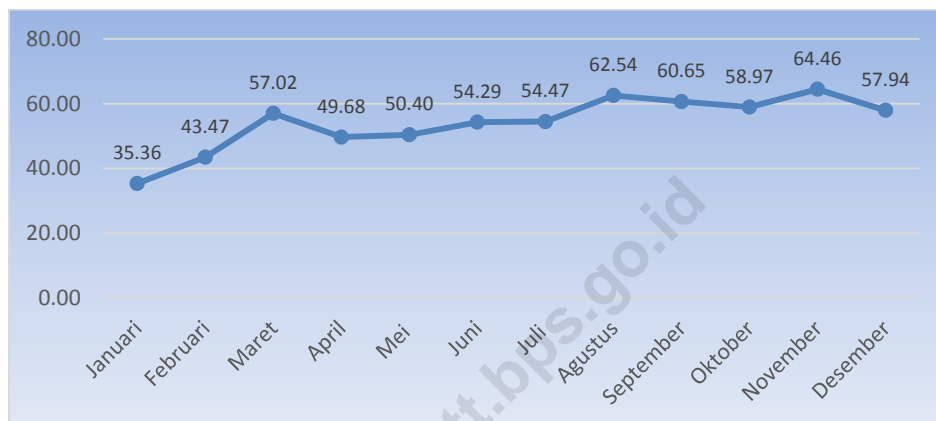

2.2 Tingkat Penghunian Kamar, Jumlah Tamu Menginap, Rata-rata Lama Menginap di Hotel Berbintang

Pada tahun 2017, secara umum tingkat penghunian kamar terus mengalami peningkatan setiap bulannya. Tingkat penghunian kamar pada hotel bintang mencapai puncaknya pada bulan November, yaitu sebesar 64.46 persen. Sedangkan tingkat penghunian kamar terendah terjadi pada bulan Januari yaitu sebesar 35.36 persen.

Gambar 5. Tingkat Penghunian Kamar Hotel Berbintang menurut Bulan, 2017

Masih seperti pada tahun-tahun sebelumnya, selama tahun 2017, jumlah wisatawan nusantara yang menginap di hotel berbintang lebih besar dibandingkan dengan jumlah wisatawan asing. Jumlah wisatawan nusantara mengalami peningkatan selama bulan Agustus sampai dengan November. Sedangkan jumlah wisatawan asing mengalami peningkatan terbesar pada bulan Agustus.