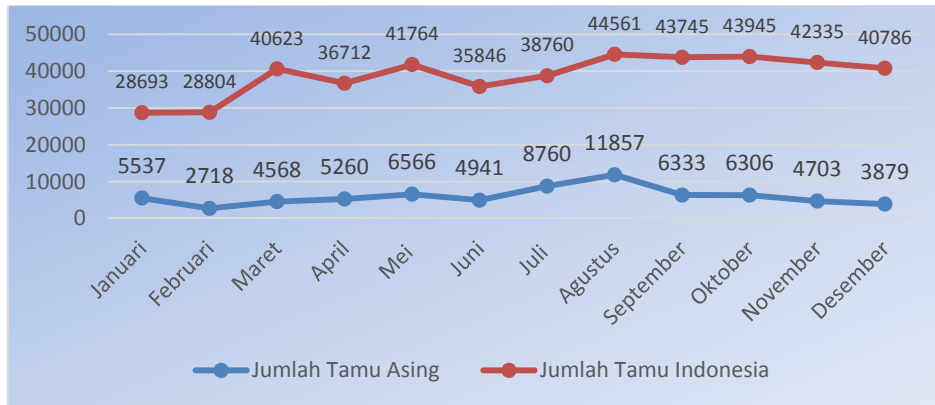

**Gambar 3. Banyaknya Hotel Berbintang Menurut Klasifikasi, 2017**

Pada tahun 2017 jumlah kamar tersedia pada usaha akomodasi di wilayah Provinsi Nusa Tenggara Timur tercatat sebanyak 8 295 unit. Dari jumlah tersebut 21.93 persen (1 819 unit kamar) merupakan kamar yang tersedia pada hotel berbintang, 69.56 persen (5 770 unit kamar) yang tersedia pada hotel melati dan 8.51 persen (706 unit kamar) merupakan kamar tersedia pada usaha jasa akomodasi lainnya.

**Gambar 4. Banyaknya Kamar Tersedia menurut Klasifikasi Akomodasi, 2016**

## 2.2 Tingkat Penghunian Kamar, Jumlah Tamu Menginap, Rata-rata Lama Menginap di Hotel Berbintang

Pada tahun 2017, secara umum tingkat penghunian kamar terus mengalami peningkatan setiap bulannya. Tingkat penghunian kamar pada hotel bintang mencapai puncaknya pada bulan November, yaitu sebesar 64.46 persen. Sedangkan tingkat penghunian kamar terendah terjadi pada bulan Januari yaitu sebesar 35.36 persen.

**Gambar 5. Tingkat Penghunian Kamar Hotel Berbintang menurut Bulan, 2017**

Masih seperti pada tahun-tahun sebelumnya, selama tahun 2017, jumlah wisatawan nusantara yang menginap di hotel berbintang lebih besar dibandingkan dengan jumlah wisatawan asing. Jumlah wisatawan nusantara mengalami peningkatan selama bulan Agustus sampai dengan November. Sedangkan jumlah wisatawan asing mengalami peningkatan terbesar pada bulan Agustus.