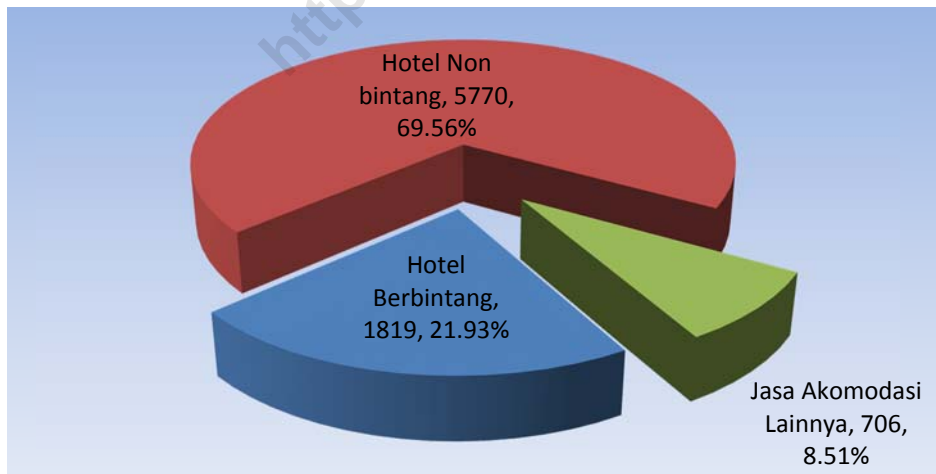

Gambar 4. Banyaknya Kamar Tersedia menurut Klasifikasi Akomodasi, 2016