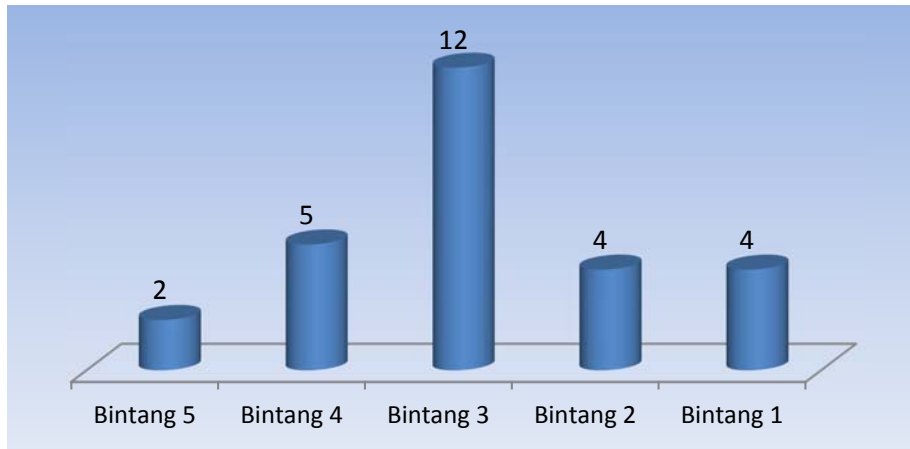

Gambar 3. Banyaknya Hotel Berbintang Menurut Klasifikasi, 2017

Pada tahun 2017 jumlah kamar tersedia pada usaha akomodasi di wilayah Provinsi Nusa Tenggara Timur tercatat sebanyak 8 295 unit. Dari jumlah tersebut 21.93 persen (1 819 unit kamar) merupakan kamar yang tersedia pada hotel berbintang, 69.56 persen (5 770 unit kamar) yang tersedia pada hotel melati dan 8.51 persen (706 unit kamar) merupakan kamar tersedia pada usaha jasa akomodasi lainnya.