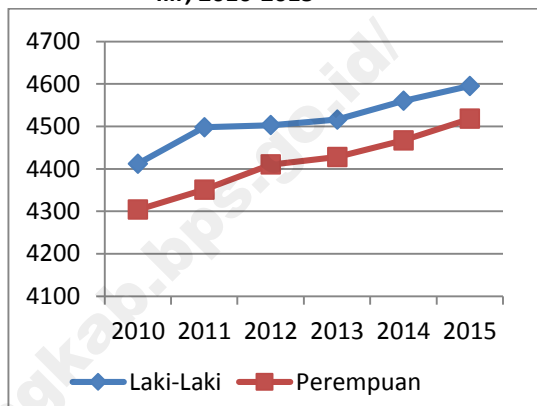

PENDUDUK

3

Seks rasio penduduk Kecamatan SBI 2015 adalah 101,7. Artinya setiap 100 orang penduduk perempuan berbanding dengan 101,7 orang penduduk laki-laki.

Jumlah penduduk Kecamatan Sindang Beliti Ilir (SBI) pada Tahun 2015 adalah 9.113 jiwa, yang terdiri dari 4.595 laki-laki dan 4.518 perempuan. Penduduk Kecamatan SBI menempati urutan ke 14 terbanyak di kabupaten Rejang Lebong, atau 3,55% dari jumlah penduduk total 256.094 jiwa dari 15 Kecamatan.

Bila dibandingkan dengan tahun sebelumnya, jumlah penduduk kecamatan Sindang Beliti Ilir mengalami kenaikan. Pada tahun 2015, kepadatan penduduk SBI berada pada angka 47,33 jiwa per km². Artinya setiap 1 km² ditempati oleh 47,33 Jiwa. Angka ini naik jika dibandingkan dengan tahun sebelumnya seiring bertambahnya jumlah penduduk di Kecamatan Sindang Beliti Ilir.

Jumlah Penduduk Laki-Laki dan Perempuan di Kecamatan Sindang Beliti Ilir, 2010-2015

Kepadatan Penduduk menurut luas wilayah Kecamatan SBI Tahun 2010 s/d 2015

Tahun	Luas (Km²)	Penduduk (Jiwa)	Kepadatan (Jiwa/ Km²)
2010	192,54	8.706	45,27
2011	192,54	8.849	45,96
2012	192,54	8.913	46,29
2013	192,54	8.994	46,71
2014	192,54	9.027	46,88
2015	192,54	9.113	47,33

Sumber ; SBI dalam angka 2016