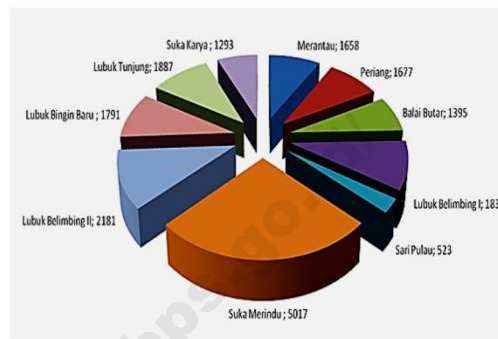

Curup, September 2016
Kepala Badan Pusat Statistik
Kabupaten Rejang Lebong

Ir. Marwansyah
NIP. 196703011994011001

DAFTAR ISI

	Halaman
GEOGRAFI	1
PEMERINTAHAN	2
PENDUDUK	3
PENDIDIKAN	4
KESEHATAN	5
PERTANIAN	6
AGAMA	7

GEOGRAFI

Wilayah Kecamatan Sindang Beliti Ilir (SBI) berada di kawasan punggung bukit barisan. 56,68% wilayahnya berada pada ketinggian 100 s/d 500 mdpl.

1

Kecamatan Sindang Beliti Ilir (SBI) terletak di bagian timur wilayah Kabupaten Rejang Lebong dengan batas wilayah sebelah utara Kab. Musi Rawas Provinsi Sumatera Selatan, sebelah timur Kec. Kota Padang, sebelah selatan Kab. Empat Lawang Provinsi Sumatera Selatan dan sebelah barat Kec. Padang Ulak Tanding dan Sindang Beliti Ulu.

Perbandingan Luas Wilayah Desa Di Kecamatan Sindang Beliti Ilir (Ha)

Sketsa Kecamatan Sindang Beliti Ilir

Luas Kecamatan SBI adalah 19.254 Hektar, atau 12,70% dari luas Kabupaten Rejang Lebong yaitu 151.576 Hektar. Dibandingkan dengan kecamatan induk (Kota Padang) sebelum pemekaran menjadi dua kecamatan (SBI dan Kota Padang), wilayah Kecamatan SBI adalah 52,78% bagian darinya.