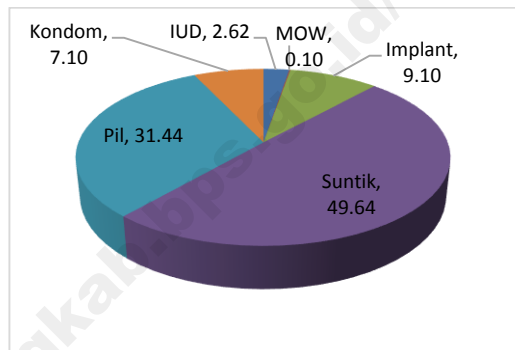

KESEHATAN

5

49,64% akseptor KB di Kecamatan SBI menggunakan metode suntik sebagai alat kontrasepsi.

Sarana Kesehatan di Kecamatan Sindang Beliti Ilir (SBI) terdiri dari 1 puskesmas induk yang berada di Desa Lubuk Belimbing I, 9 posyandu dan 6 polindes.

Jumlah Pasangan Usia Subur dan Jumlah akseptor baru di Kecamatan SBI, 2010 s/d 2015

Tahun	Pasangan Usia Subur	Akseptor Aktif
2010	2.114	2.023
2011	2.126	2.030
2012	2.136	2.064
2013	2.142	2.078
2014	2.159	1.271
2015	2.160	2.099

Sumber ; Kecamatan Sindang Beliti Ilir dalam angka 2016

Pasangan usia subur pada 2015 mengalami kenaikan dibandingkan tahun sebelumnya. Untuk akseptor aktif juga mengalami kenaikan sebesar 39,45% atau sejumlah 828 akseptor.

Perbandingan penggunaan alat kontrasepsi oleh akseptor KB di kecamatan SBI Th.2015