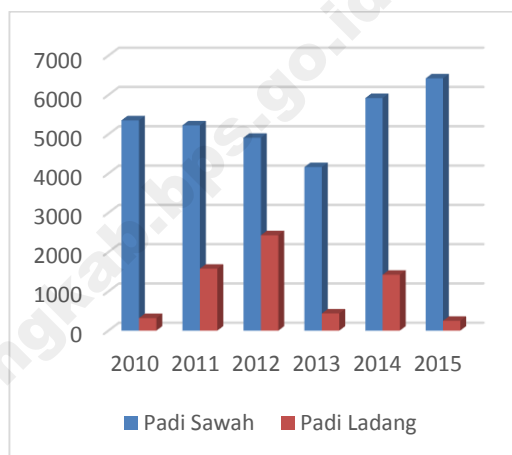

PERTANIAN

6

Produksi padi di kecamatan SBI pada 2015 tercatat sebanyak 6.420 ton gkg padi sawah dan 249 ton gkg padi ladang.

Produksi tanaman pangan pada 2015 di Kecamatan Sindang Beliti Ilir (SBI) padi sawah tercatat sebanyak 6.420 Ton gkg (gabah kering giling), padi ladang sebanyak 249 ton gkg.

Luas panen dan produksi padi di Kecamatan SBI Tahun 2010 s/d 2015

Tahun	Padi Sawah		Padi Ladang	
	Luas Panen (Ha)	Produksi (ton gkg)	Luas Panen (Ha)	Produksi (ton gkg)
2010	1.195	5.351,00	143	319,00
2011	1.091	5.224,00	702	1.576,00
2012	1.210	4.908,00	1.055	2.427,00
2013	895	4.161,75	184	436,08
2014	1.214	5.918,00	908	1.421,00
2015	1.299	6.420,00	249	249,00

Sumber ; Kecamatan Sindang Beliti Ilir dalam angka 2016

Dalam kurun lima tahun terakhir, produksi terbanyak untuk padi sawah pada 2015 yang mencapai 6.420 ton gkg. Sedangkan produksi padi ladang terbanyak terjadi pada 2012 yaitu 2.427 ton gkg.

Perbandingan produksi padi sawah dan padi ladang di kecamatan SBI, 2010-2015

Pada kelompok palawija, Produksi palawija terbanyak sepanjang Tahun 2015 adalah jagung dengan total 1.922 Ton, diikuti ubi kayu dengan total produksi 1.078 Ton, dan ubi jalar dengan total produksi 814 Ton.

Luas panen dan produksi palawija di Kecamatan Sindang Beliti Ilir, 2015

Uraian	Jagung	Ubi Kayu	Ubi Jalar	Kacang Tanah	Kedelai	Kacang Hijau
Luas Panen (Ha)	389	86	82	131	33	0
Produksi (ton)	1.922	1.078	814	134	34	0

Sumber;; SBI dalam angka 2016