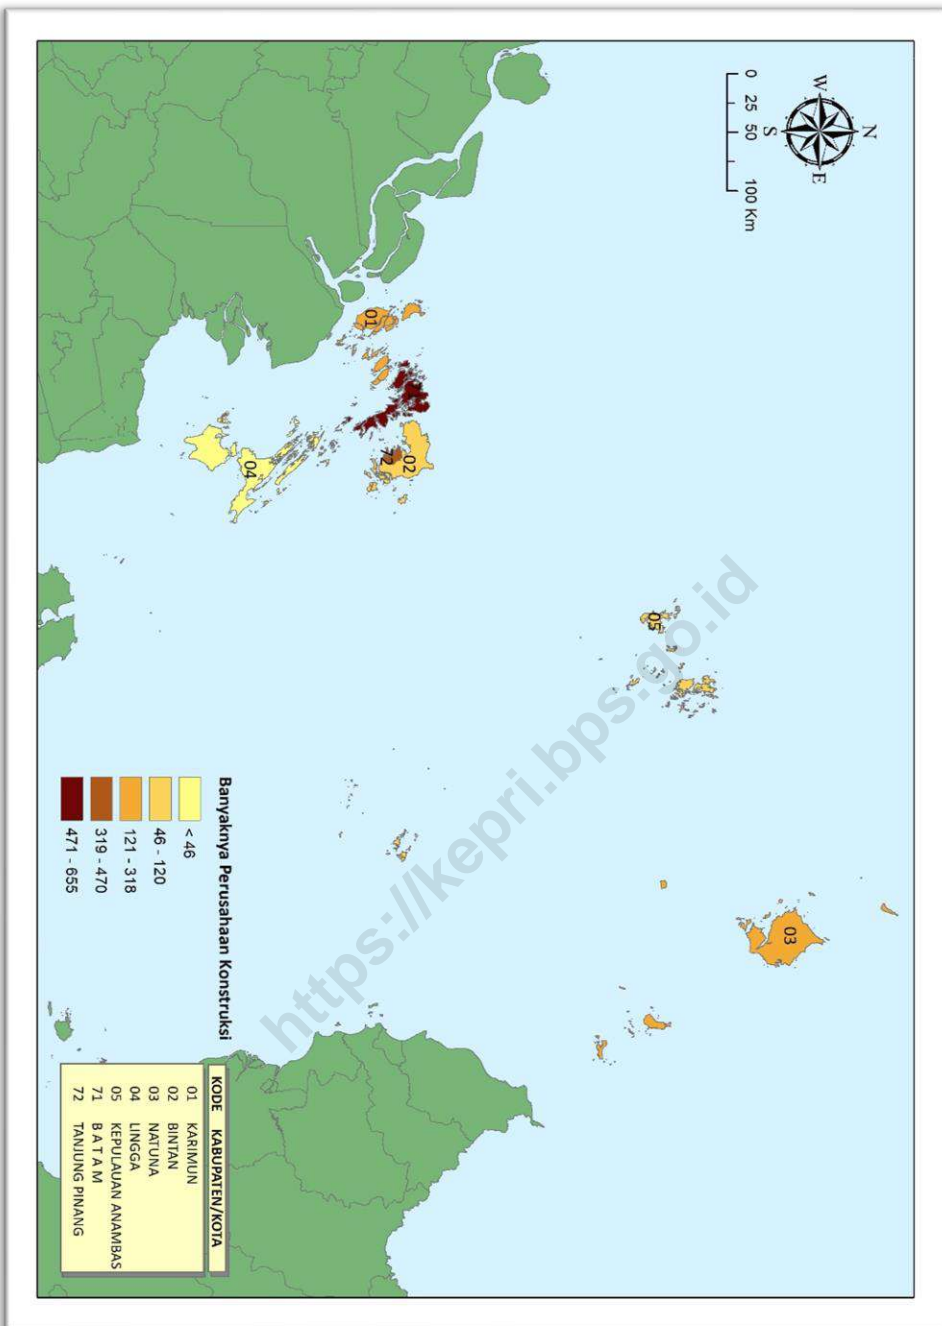

Gambar 4. Peta Sebaran Perusahaan Konstruksi Kecil Provinsi Kepulauan Riau menurut Kabupaten/Kota, 2021