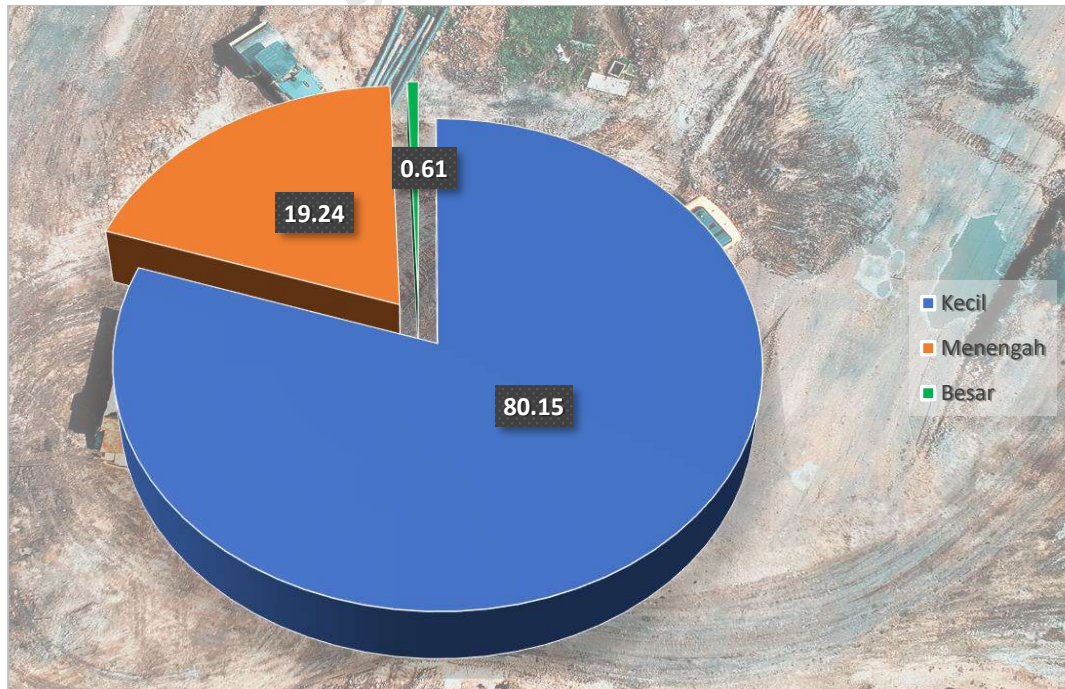

Gambar 3. Banyaknya Perusahaan/Usaha Konstruksi Provinsi Kepulauan Riau Menurut Skala Usaha, 2021 (%)