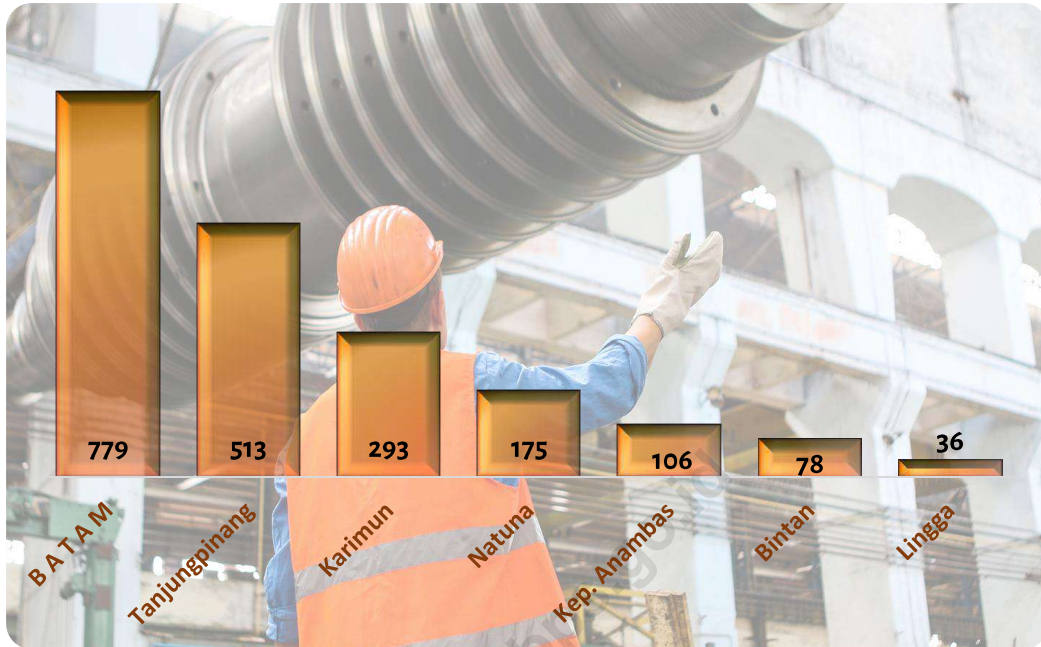

Gambar 1. Peta Sebaran Perusahaan/Usaha Konstruksi Kepulauan Riau menurut Kabupaten/Kota, 2021

Gambar 2. Banyaknya Perusahaan/Usaha Konstruksi Menurut Kabupaten/Kota, 2021