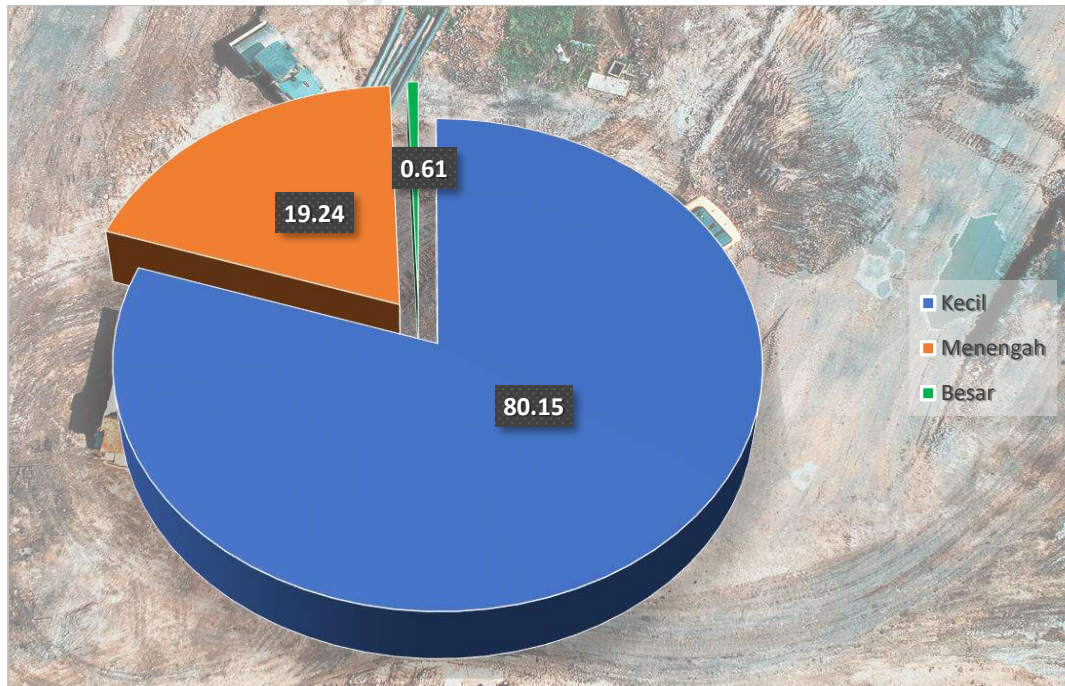

Gambar 3. Banyaknya Perusahaan/Usaha Konstruksi Provinsi Kepulauan Riau Menurut Skala Usaha, 2021 (%)