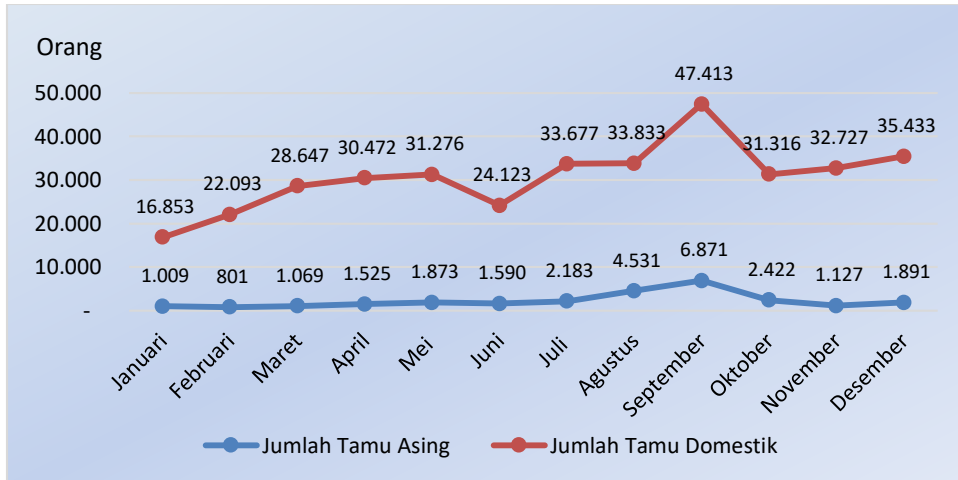

Gambar 4. Banyaknya Kamar Tersedia menurut Klasifikasi Akomodasi, 2018

2.2 Tingkat Penghunian Kamar, Jumlah Tamu Menginap, Rata-rata Lama Menginap di Hotel Berbintang

Pada tahun 2018, secara umum tingkat penghunian kamar terus mengalami peningkatan setiap bulannya. Tingkat penghunian kamar pada hotel bintang mencapai puncaknya pada bulan Mei, yaitu sebesar 63,47 persen sedangkan tingkat penghunian kamar terendah terjadi pada bulan Januari yaitu sebesar 39,01 persen.

Gambar 5. Tingkat Penghunian Kamar Hotel Bintang menurut Bulan, 2018

Masih seperti pada tahun-tahun sebelumnya, jumlah tamu domestik yang menginap di hotel berbintang lebih besar dibandingkan dengan jumlah tamu asing selama tahun 2018. Jumlah tamu mengalami peningkatan tajam menjadi 54.284 orang pada bulan September dengan rincian jumlah tamu domestik sebanyak 47.413 orang dan tamu asing sebanyak 6.871 orang. Sebaliknya, pada bulan Januari jumlah tamu hanya mencapai 17.862 orang. Angka tersebut menjadi jumlah tamu terendah sepanjang tahun 2018.