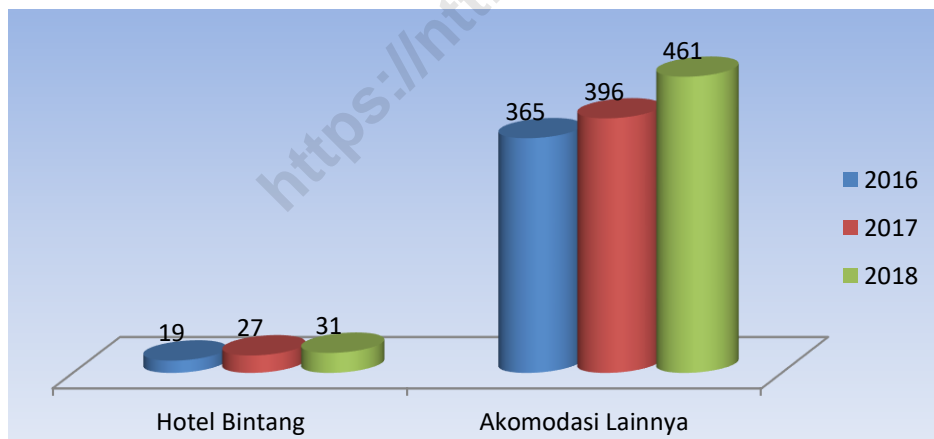

2

Ulasan Singkat

2 ULASAN SINGKAT

2.1 Jumlah Usaha dan Kamar Tersedia

Jumlah usaha akomodasi di Provinsi Nusa Tenggara Timur pada tahun 2018 tercatat sebanyak 492 usaha dengan total jumlah kamar sebanyak 9.473 kamar. Dibandingkan dengan tahun sebelumnya, terdapat penambahan sebanyak 69 usaha dan 1.178 kamar, atau masing-masing mengalami peningkatan sebesar 16,31 persen dan 14,20 persen.

Jumlah usaha akomodasi hotel bintang pada tahun 2018 mengalami penambahan dari tahun sebelumnya yaitu sebanyak 27 usaha menjadi 31 usaha, sedangkan usaha akomodasi selain hotel bintang (non bintang dan akomodasi lainnya) bertambah sebanyak 65 unit usaha menjadi 461 usaha.