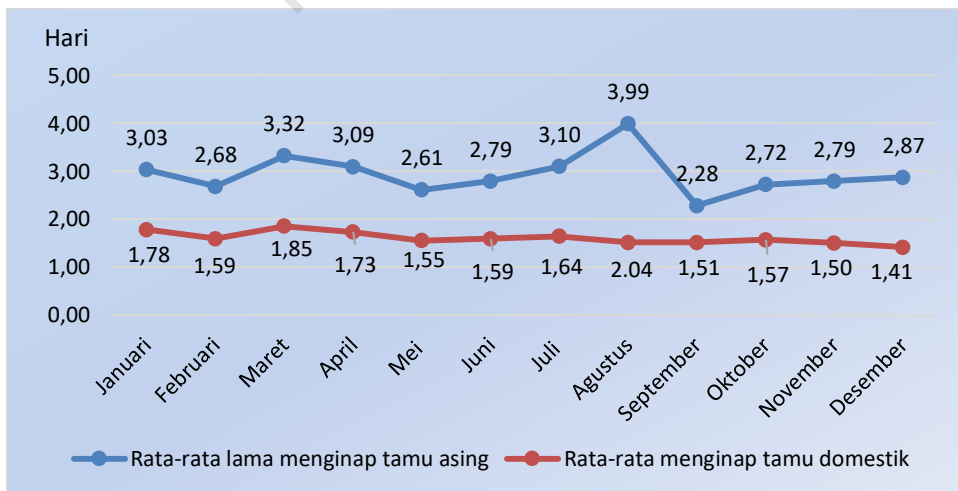

Gambar 4. Banyaknya Kamar Tersedia menurut Klasifikasi Akomodasi, 2018

2.2 Tingkat Penghunian Kamar, Jumlah Tamu Menginap, Rata-rata Lama Menginap di Hotel Berbintang

Pada tahun 2018, secara umum tingkat penghunian kamar terus mengalami peningkatan setiap bulannya. Tingkat penghunian kamar pada hotel bintang mencapai puncaknya pada bulan Mei, yaitu sebesar 63,47 persen sedangkan tingkat penghunian kamar terendah terjadi pada bulan Januari yaitu sebesar 39,01 persen.

Gambar 5. Tingkat Penghunian Kamar Hotel Bintang menurut Bulan, 2018

Masih seperti pada tahun-tahun sebelumnya, jumlah tamu domestik yang menginap di hotel berbintang lebih besar dibandingkan dengan jumlah tamu asing selama tahun 2018. Jumlah tamu mengalami peningkatan tajam menjadi 54.284 orang pada bulan September dengan rincian jumlah tamu domestik sebanyak 47.413 orang dan tamu asing sebanyak 6.871 orang. Sebaliknya, pada bulan Januari jumlah tamu hanya mencapai 17.862 orang. Angka tersebut menjadi jumlah tamu terendah sepanjang tahun 2018.

Gambar 6. Jumlah Tamu Asing dan Domestik Hotel Bintang menurut Bulan, 2018

Apabila dilihat dari rata-rata lama menginap tamu hotel bintang, secara umum tamu asing menginap lebih lama dibandingkan dengan tamu domestik. Secara rata-rata, tamu asing menginap selama sekitar tiga sampai empat hari di hotel berbintang. Sementara itu, tamu domestik paling lama menginap sekitar dua hari di hotel bintang.