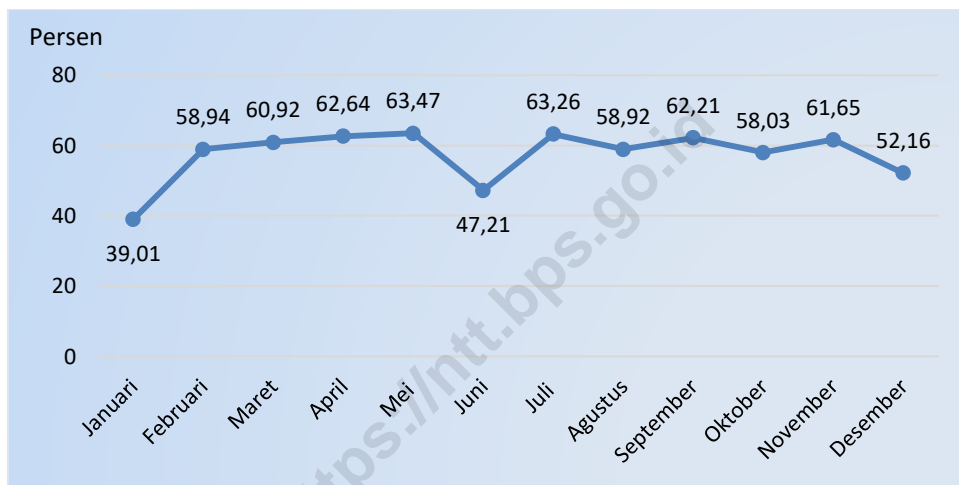

2.2 Tingkat Penghunian Kamar, Jumlah Tamu Menginap, Rata-rata Lama Menginap di Hotel Berbintang

Pada tahun 2018, secara umum tingkat penghunian kamar terus mengalami peningkatan setiap bulannya. Tingkat penghunian kamar pada hotel bintang mencapai puncaknya pada bulan Mei, yaitu sebesar 63,47 persen sedangkan tingkat penghunian kamar terendah terjadi pada bulan Januari yaitu sebesar 39,01 persen.

Gambar 5. Tingkat Penghunian Kamar Hotel Bintang menurut Bulan, 2018

Masih seperti pada tahun-tahun sebelumnya, jumlah tamu domestik yang menginap di hotel berbintang lebih besar dibandingkan dengan jumlah tamu asing selama tahun 2018. Jumlah tamu mengalami peningkatan tajam menjadi 54.284 orang pada bulan September dengan rincian jumlah tamu domestik sebanyak 47.413 orang dan tamu asing sebanyak 6.871 orang. Sebaliknya, pada bulan Januari jumlah tamu hanya mencapai 17.862 orang. Angka tersebut menjadi jumlah tamu terendah sepanjang tahun 2018.