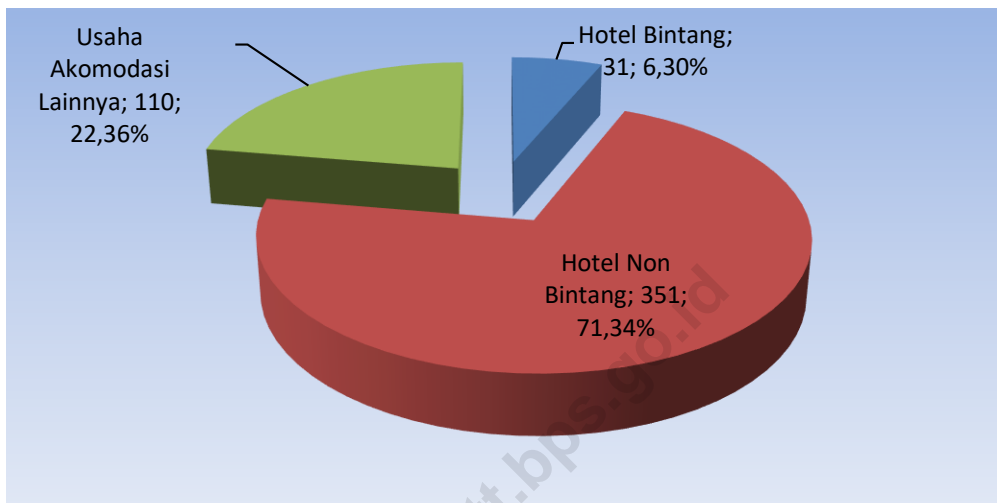

sebagai hotel non bintang, sebesar 22,36 persen atau 110 usaha diklasifikasikan sebagai usaha akomodasi lainnya sedangkan 6,30 persen atau 31 usaha merupakan akomodasi yang telah diklasifikasikan sebagai hotel bintang.

Gambar 2. Jumlah Usaha Akomodasi menurut Klasifikasi Akomodasi, 2018

Secara khusus pada klasifikasi hotel bintang di Provinsi Nusa Tenggara Timur, pada tahun 2018 jumlah hotel kategori bintang tiga memiliki jumlah usaha terbanyak bila dibandingkan dengan kategori hotel bintang lainnya, yaitu sebanyak 12 usaha dengan 923 kamar, diikuti kategori hotel bintang dua sebanyak 6 usaha dengan jumlah kamar sebanyak 475 kamar. Adapun jumlah hotel dengan kategori bintang empat sebanyak 6 usaha juga namun dengan jumlah kamar sebanyak 415 kamar.

Sementara itu, terdapat 3 usaha pada kategori hotel bintang lima dengan jumlah kamar sebanyak 305 kamar dan terdapat 4 usaha pada kategori hotel bintang satu dengan jumlah kamar sebanyak 97 kamar.