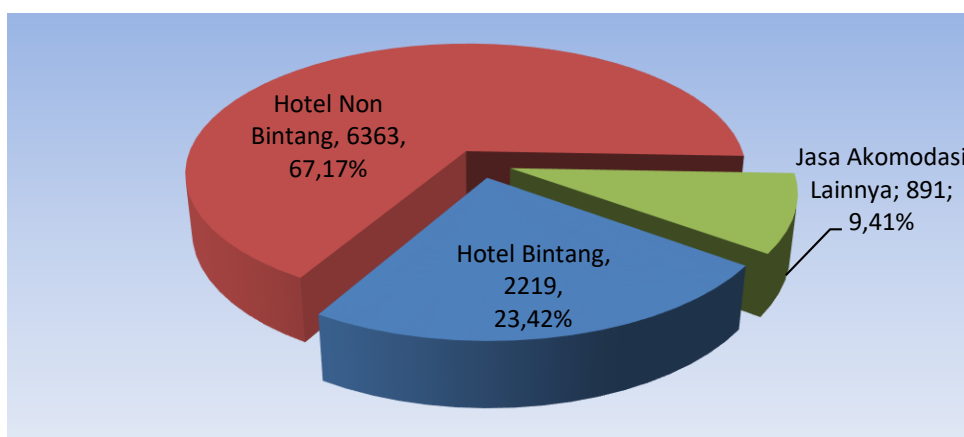

sebagai hotel non bintang, sebesar 22,36 persen atau 110 usaha diklasifikasikan sebagai usaha akomodasi lainnya sedangkan 6,30 persen atau 31 usaha merupakan akomodasi yang telah diklasifikasikan sebagai hotel bintang.

Gambar 2. Jumlah Usaha Akomodasi menurut Klasifikasi Akomodasi, 2018

Secara khusus pada klasifikasi hotel bintang di Provinsi Nusa Tenggara Timur, pada tahun 2018 jumlah hotel kategori bintang tiga memiliki jumlah usaha terbanyak bila dibandingkan dengan kategori hotel bintang lainnya, yaitu sebanyak 12 usaha dengan 923 kamar, diikuti kategori hotel bintang dua sebanyak 6 usaha dengan jumlah kamar sebanyak 475 kamar. Adapun jumlah hotel dengan kategori bintang empat sebanyak 6 usaha juga namun dengan jumlah kamar sebanyak 415 kamar.

Sementara itu, terdapat 3 usaha pada kategori hotel bintang lima dengan jumlah kamar sebanyak 305 kamar dan terdapat 4 usaha pada kategori hotel bintang satu dengan jumlah kamar sebanyak 97 kamar.

Gambar 3. Banyaknya Hotel Bintang dan Jumlah Kamar menurut Klasifikasi, 2018

Pada tahun 2018 jumlah kamar tersedia pada usaha akomodasi di wilayah Provinsi Nusa Tenggara Timur tercatat sebanyak 9.473 unit. Berdasarkan jumlah tersebut, sebesar 67,17 persen atau sebanyak 6.363 kamar yang tersedia pada usaha akomodasi dengan klasifikasi hotel non bintang sedangkan sebesar 23,42 persen atau sebanyak 2.219 kamar tersedia pada klasifikasi hotel bintang. Adapun sisanya sebesar 9,41 persen atau sebanyak 891 kamar tersedia pada jasa akomodasi lainnya.