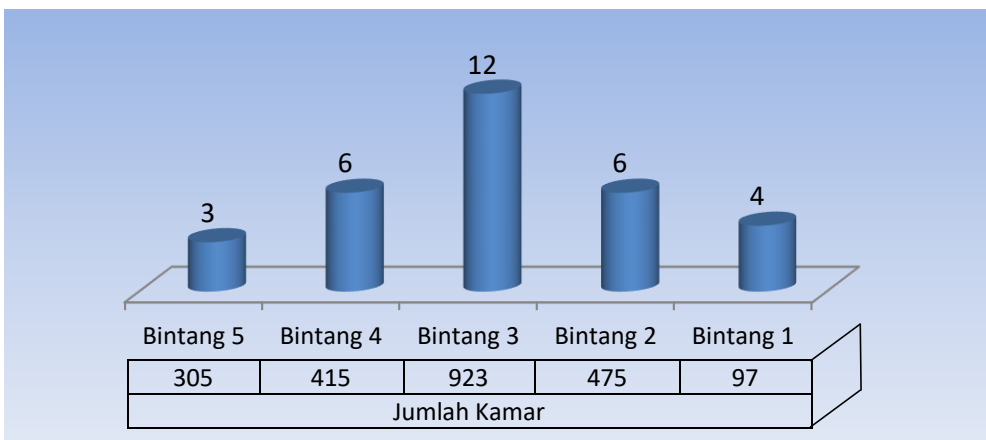

Gambar 3. Banyaknya Hotel Bintang dan Jumlah Kamar menurut Klasifikasi, 2018

Pada tahun 2018 jumlah kamar tersedia pada usaha akomodasi di wilayah Provinsi Nusa Tenggara Timur tercatat sebanyak 9.473 unit. Berdasarkan jumlah tersebut, sebesar 67,17 persen atau sebanyak 6.363 kamar yang tersedia pada usaha akomodasi dengan klasifikasi hotel non bintang sedangkan sebesar 23,42 persen atau sebanyak 2.219 kamar tersedia pada klasifikasi hotel bintang. Adapun sisanya sebesar 9,41 persen atau sebanyak 891 kamar tersedia pada jasa akomodasi lainnya.